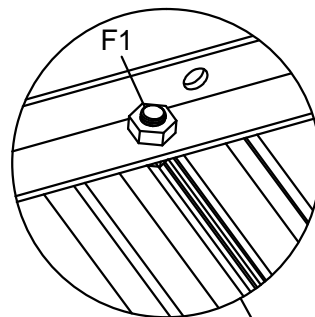

**BESTBERG**  
GERMAN QUALITY

Model:BB-GSB1

L126xW50xH75cm

DE Gartenregal - 1 Regal  
EN Garden shelf - 1 shelf  
CZ Zahradní regál - 1 police  
SK Záhradný regál - 1 polica  
PL Półka ogrodowa - 1 półka  
HU Kerti polc - 1 polc  
RO Raft de grădină - 1 raft

### "hexagonal screw" installation

Place the "hexagonal screw" into the groove, turn clockwise until it stops turning. Adjust the "hexagonal screw" by hand and twist so threads fix it in place. Place other parts on "hexagonal screw" and assemble nut .

DE Setzen Sie den Sechskantkopf der Schraube in die Nut ein.

CZ Vložte šestihrannou hlavu šroubu do drážky.

SK Vložte šesťhrannú hlavu skrutky do drážky.

PL Włóż sześciokątną główkę śruby w rowek.

HU Helyezze be a csavar hatszögletű fejét a horonyba.

RO Introduceți capul hexagonal al șurubului în canelură.

PART	NO.	Qty.
	1	10
	2	2
	F1	20

PART	NO.	Qty.
	1	2
	4	4
	F1	12

PART	NO.	Qty.
	5	4
	6	2
	3	2
	F1	16

Import: IPRICERECARE s.r.o.  
 Rybníky IV 326  
 760 01 Zlín  
 Czechia  
 Email:  
 bestberg@bestberg.eu  
 Made in P.R.C.