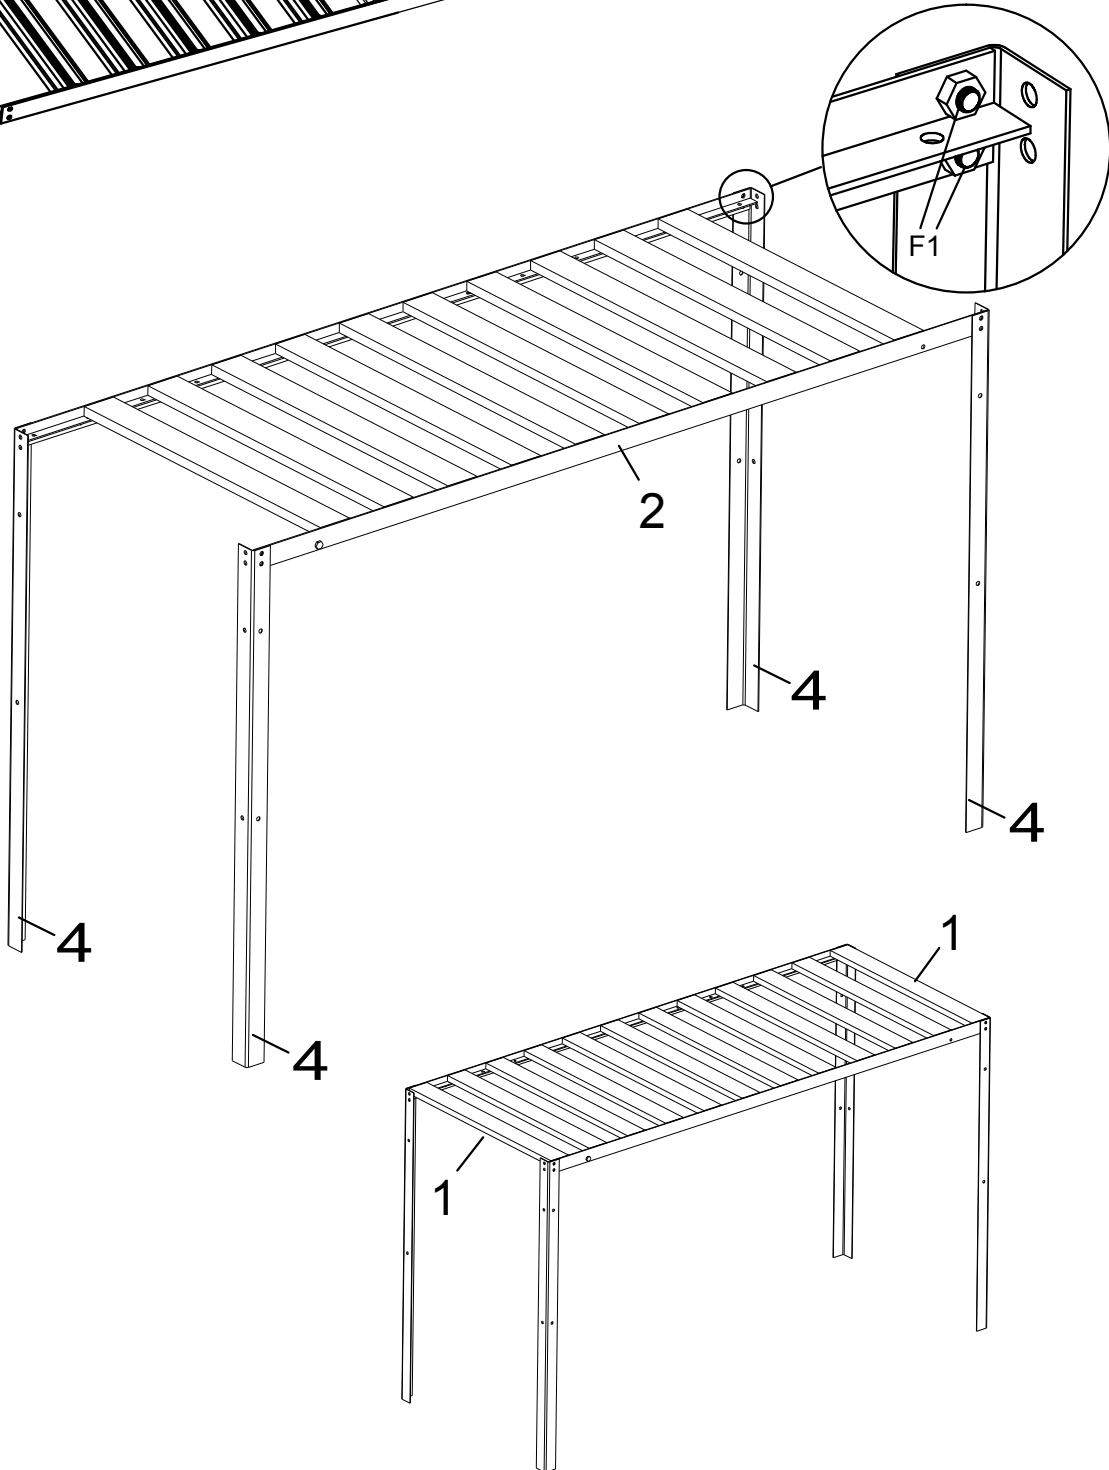

**BESTBERG**  
GERMAN QUALITY

Model:BB-GSB1

L126xW50xH75cm

DE Gartenregal - 1 Regal  
EN Garden shelf - 1 shelf  
CZ Zahradní regál - 1 police  
SK Záhradný regál - 1 polica  
PL Półka ogrodowa - 1 półka  
HU Kerti polc - 1 polc  
RO Raft de grădină - 1 raft

DE Setzen Sie den Sechskantkopf der Schraube in die Nut ein.

CZ Vložte šestihrannou hlavu šroubu do drážky.

SK Vložte šesťhrannú hlavu skrutky do drážky.

PL Włóż sześciokątną główkę śruby w rowek.

HU Helyezze be a csavar hatszögletű fejét a horonyba.

RO Introduceți capul hexagonal al șurubului în canelură.

PART	NO.	Qty.
	1	10
	2	2
	F1	20

PART	NO.	Qty.
	1	2
	4	4
	F1	12

PART	NO.	Qty.
	5	4
	6	2
	3	2
	F1	16

Import: IPRICERECARE s.r.o.  
 Rybníky IV 326  
 760 01 Zlín  
 Czechia  
 Email:  
 bestberg@bestberg.eu  
 Made in P.R.C.