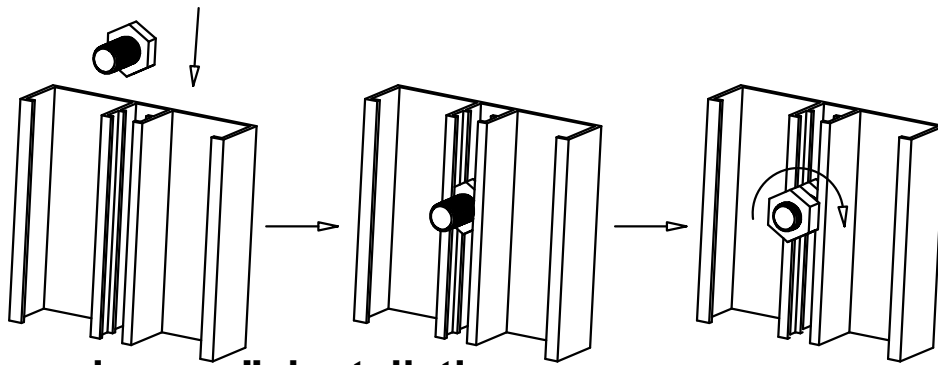

**BESTBERG**  
GERMAN QUALITY

Model:BB-GSB1

L126xW50xH75cm

DE Gartenregal - 1 Regal  
EN Garden shelf - 1 shelf  
CZ Zahradní regál - 1 police  
SK Záhradný regál - 1 polica  
PL Półka ogrodowa - 1 półka  
HU Kerti polc - 1 polc  
RO Raft de grădină - 1 raft

### "hexagonal screw" installation

Place the "hexagonal screw" into the groove, turn clockwise until it stops turning. Adjust the "hexagonal screw" by hand and twist so threads fix it in place. Place other parts on "hexagonal screw" and assemble nut .

DE Setzen Sie den Sechskantkopf der Schraube in die Nut ein.

CZ Vložte šestihrannou hlavu šroubu do drážky.

SK Vložte šesťhrannú hlavu skrutky do drážky.

PL Włóż sześciokątną główkę śruby w rowek.

HU Helyezze be a csavar hatszögletű fejét a horonyba.

RO Introduceți capul hexagonal al șurubului în canelură.

PART	NO.	Qty.
	1	10
	2	2
	F1	20

PART	NO.	Qty.
	1	2
	4	4
	F1	12

PART	NO.	Qty.
	5	4
	6	2
	3	2
	F1	16

Import: IPRICERECARE s.r.o.  
 Rybníky IV 326  
 760 01 Zlín  
 Czechia  
 Email:  
 bestberg@bestberg.eu  
 Made in P.R.C.