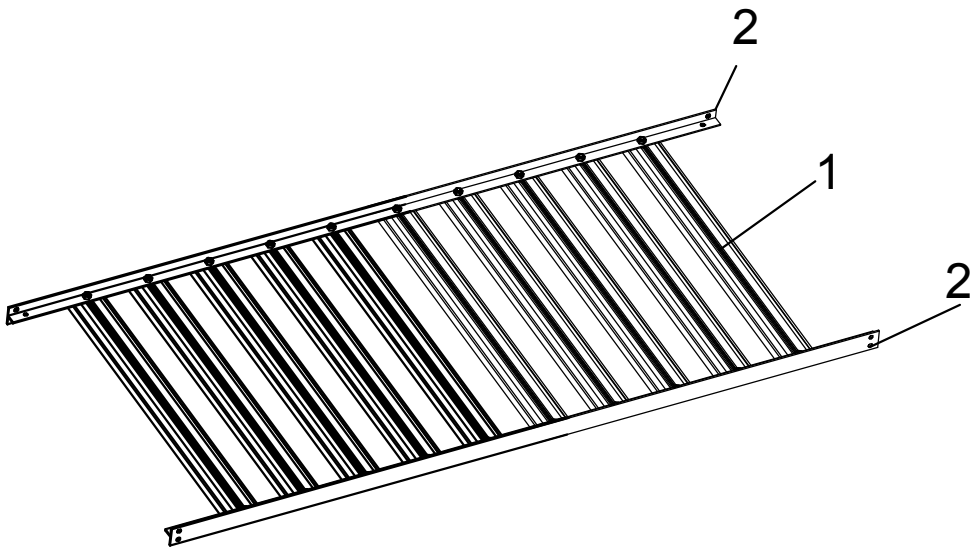

**BESTBERG**  
GERMAN QUALITY

Model:BB-GSB1

L126xW50xH75cm

DE Gartenregal - 1 Regal  
EN Garden shelf - 1 shelf  
CZ Zahradní regál - 1 police  
SK Záhradný regál - 1 polica  
PL Półka ogrodowa - 1 półka  
HU Kerti polc - 1 polc  
RO Raft de grădină - 1 raft

### "hexagonal screw" installation

Place the "hexagonal screw" into the groove, turn clockwise until it stops turning. Adjust the "hexagonal screw" by hand and twist so threads fix it in place. Place other parts on "hexagonal screw" and assemble nut .

DE Setzen Sie den Sechskantkopf der Schraube in die Nut ein.

CZ Vložte šestihrannou hlavu šroubu do drážky.

SK Vložte šesťhrannú hlavu skrutky do drážky.

PL Włóż sześciokątną główkę śruby w rowek.

HU Helyezze be a csavar hatszögletű fejét a horonyba.

RO Introduceți capul hexagonal al șurubului în canelură.

PART	NO.	Qty.
	1	10
	2	2
	F1	20

PART	NO.	Qty.
	1	2
	4	4
	F1	12

PART	NO.	Qty.
	5	4
	6	2
	3	2
	F1	16

Import: IPRICERECARE s.r.o.  
 Rybníky IV 326  
 760 01 Zlín  
 Czechia  
 Email:  
 bestberg@bestberg.eu  
 Made in P.R.C.