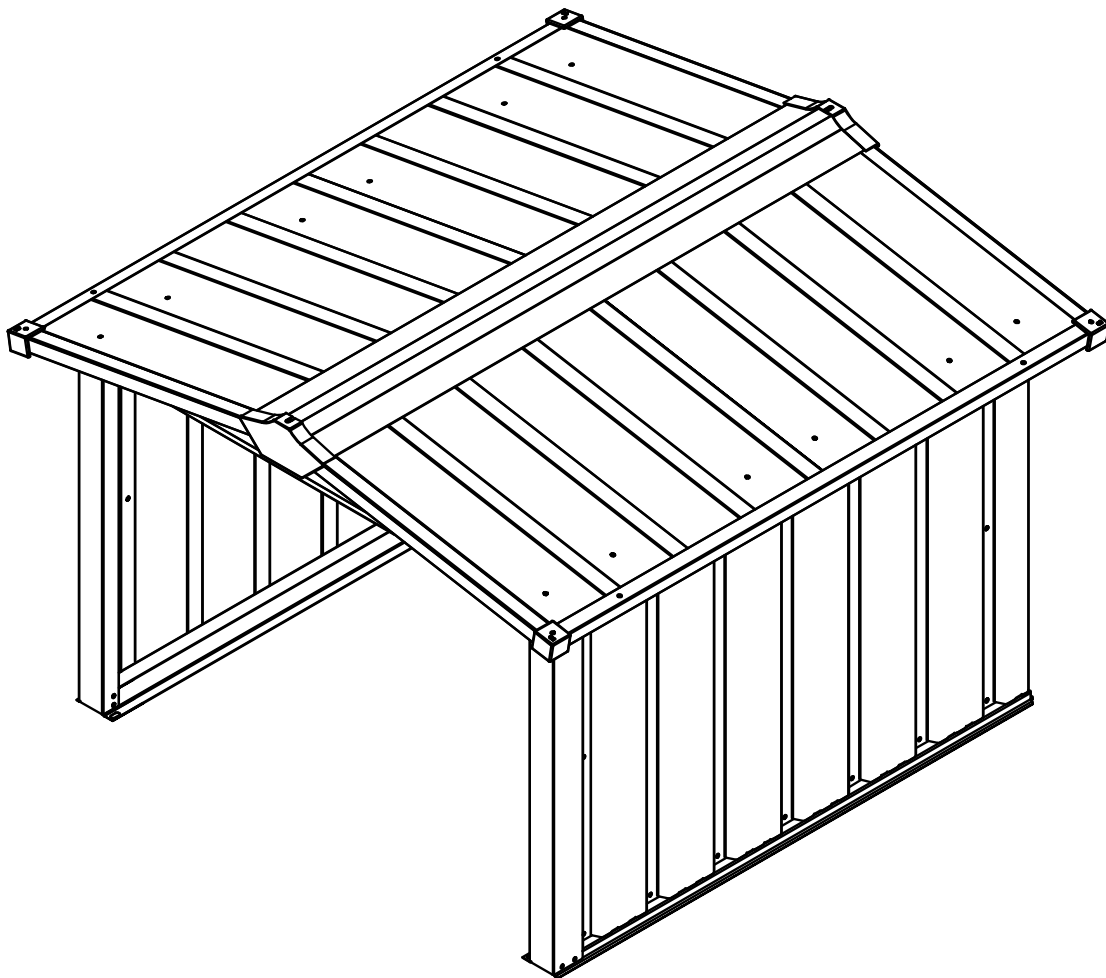

BESTBERG

GERMAN QUALITY

BBLM-88A

88x86x60cm

DE Garage für Rasenmäher
CZ Garáž pro sekačku
SK Garáž pre kosačku
PL Garaż na kosiarkę
HU Garázs fűnyíróhoz
RO Garaj pentru mașină de tuns iarba

Import:
IPRICE RE CARE s.r.o.,
Rybníky IV 326, Zlín 760 01
Czechia
bestberg@bestberg.eu
Made in China

NO.	PART	Qty.
1L	 757mm	1
1R	 757mm	1
2	 752mm	1
9	 734mm	1
11	 734mm	1
10	 718mm	1
4L	 500mm	1
4R	 500mm	1
Q		1
H		1
16		1
15	 876mm	2
17L	 422mm	2
17R	 422mm	2

NO.	PART	Qty.
19	 876mm	1
P5	 422mm	2
P6	 422mm	2
P4	 490mm	2
P3	 490mm	2
J1		2
J2		4
GC		4
GE		2
F1		110
F2		15
S2		25
S3		108