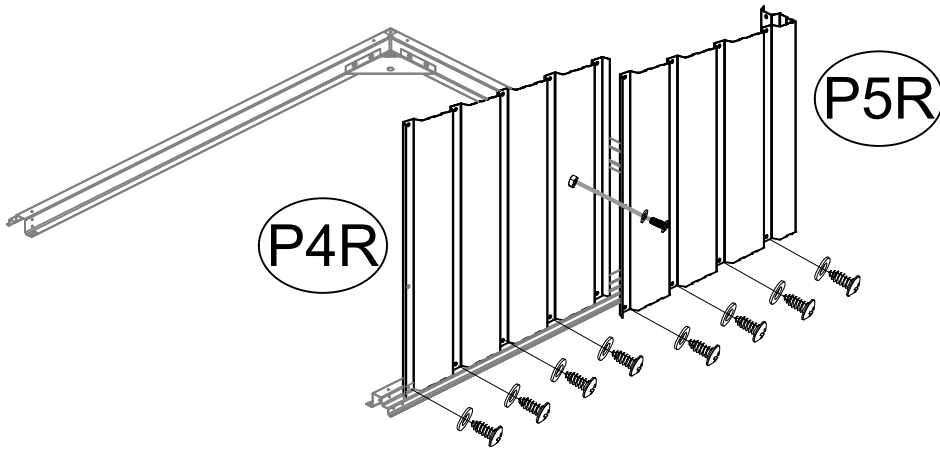

BESTBERG

GERMAN QUALITY

BBLM-99A

DE Garage für Rasenmäher
EN Garage for lawnmower
CZ Garáž pro sekačku
SK Garáž pre kosačku
PL Garaż na kosiarkę
HU Fűnyíró garázs
RO Garaj pentru maşina de tuns iarba

NO.	PART	Qty.
1L	 864.5mm	1
1R	 864.5mm	1
2	 859mm	1
J1	 2	2
9L	 868mm	1
9R	 868mm	1
10	 853mm	1
4L	 521mm	1
4R	 521mm	1
Q	 925.8mm	1
H	 925.8mm	1
M	 898mm	2
Z	 916mm	1
P4L	 505.3mm	1
P4R	 505.3mm	1
P5L	 445.1mm	1
P5R	 445.1mm	1
P2	 390mm	2
P1	 897mm	2

NO.	PART	Qty.
F1	 130	130
F2	 10	10
F3	 10	10
S2	 25	25
S3	 90	90
G3	 2	2
QD8	 4	4
M8	 2	2
W1	 2	2
GC	 4	4

NO.	PART	Qty.
1L		1
1R		1
2		1
J1		2

NO.	PART	Qty.
P4R		1
P5R		1

NO.	PART	Qty.
P2		2

NO.	PART	Qty.
P4L		1
P5L		1