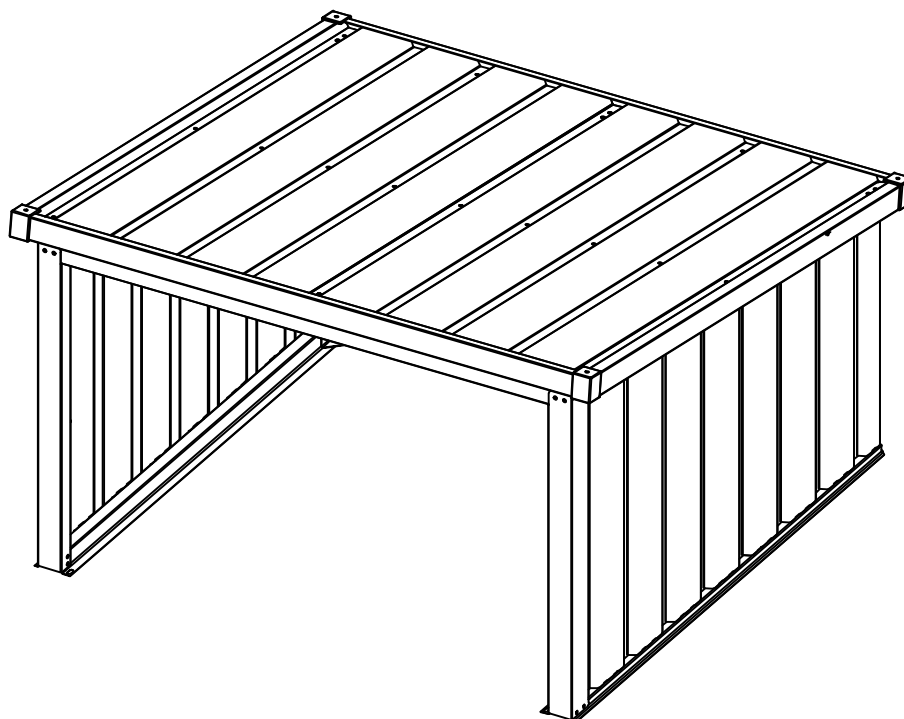

BESTBERG

GERMAN QUALITY

BBLM-99A

DE Garage für Rasenmäher
EN Garage for lawnmower
CZ Garáž pro sekačku
SK Garáž pre kosačku
PL Garaż na kosiarkę
HU Fűnyíró garázs
RO Garaj pentru maşina de tuns iarba

NO.	PART	Qty.
1L	 864.5mm	1
1R	 864.5mm	1
2	 859mm	1
J1	 2	2
9L	 868mm	1
9R	 868mm	1
10	 853mm	1
4L	 521mm	1
4R	 521mm	1
Q	 925.8mm	1
H	 925.8mm	1
M	 898mm	2
Z	 916mm	1
P4L	 505.3mm	1
P4R	 505.3mm	1
P5L	 445.1mm	1
P5R	 445.1mm	1
P2	 390mm	2
P1	 897mm	2

NO.	PART	Qty.
F1	 130	130
F2	 10	10
F3	 10	10
S2	 25	25
S3	 90	90
G3	 2	2
QD8	 4	4
M8	 2	2
W1	 2	2
GC	 4	4

NO.	PART	Qty.
1L		1
1R		1
2		1
J1		2

NO.	PART	Qty.
P4R		1
P5R		1

NO.	PART	Qty.
P2		2

NO.	PART	Qty.
P4L		1
P5L		1