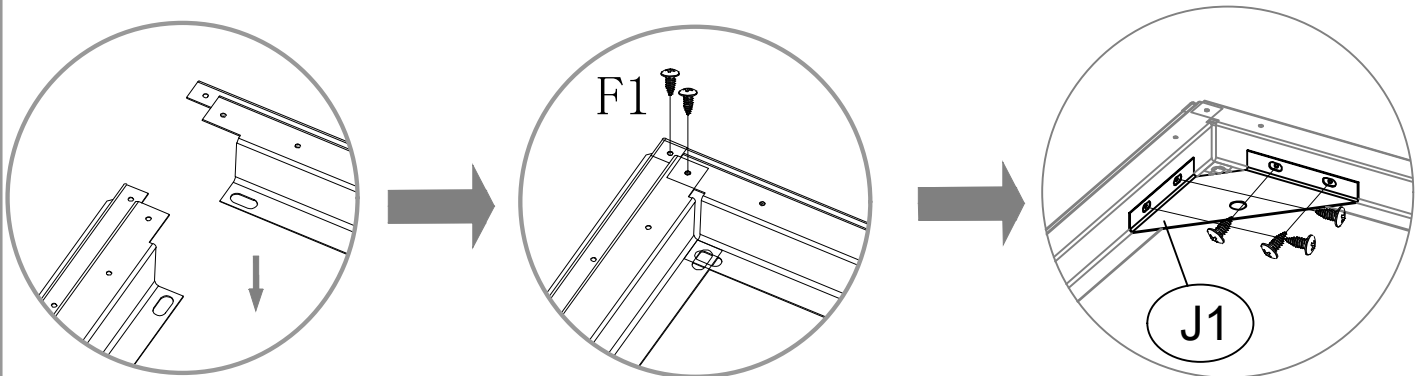

BESTBERG

GERMAN QUALITY

BBLM-99A

DE Garage für Rasenmäher
EN Garage for lawnmower
CZ Garáž pro sekačku
SK Garáž pre kosačku
PL Garaż na kosiarkę
HU Fűnyíró garázs
RO Garaj pentru maşina de tuns iarba

NO.	PART	Qty.
1L	 864.5mm	1
1R	 864.5mm	1
2	 859mm	1
J1	 2	2
9L	 868mm	1
9R	 868mm	1
10	 853mm	1
4L	 521mm	1
4R	 521mm	1
Q	 925.8mm	1
H	 925.8mm	1
M	 898mm	2
Z	 916mm	1
P4L	 505.3mm	1
P4R	 505.3mm	1
P5L	 445.1mm	1
P5R	 445.1mm	1
P2	 390mm	2
P1	 897mm	2

NO.	PART	Qty.
F1	 130	130
F2	 10	10
F3	 10	10
S2	 25	25
S3	 90	90
G3	 2	2
QD8	 4	4
M8	 2	2
W1	 2	2
GC	 4	4

NO.	PART	Qty.
1L		1
1R		1
2		1
J1		2

NO.	PART	Qty.
P4R		1
P5R		1

NO.	PART	Qty.
P2		2

NO.	PART	Qty.
P4L		1
P5L		1