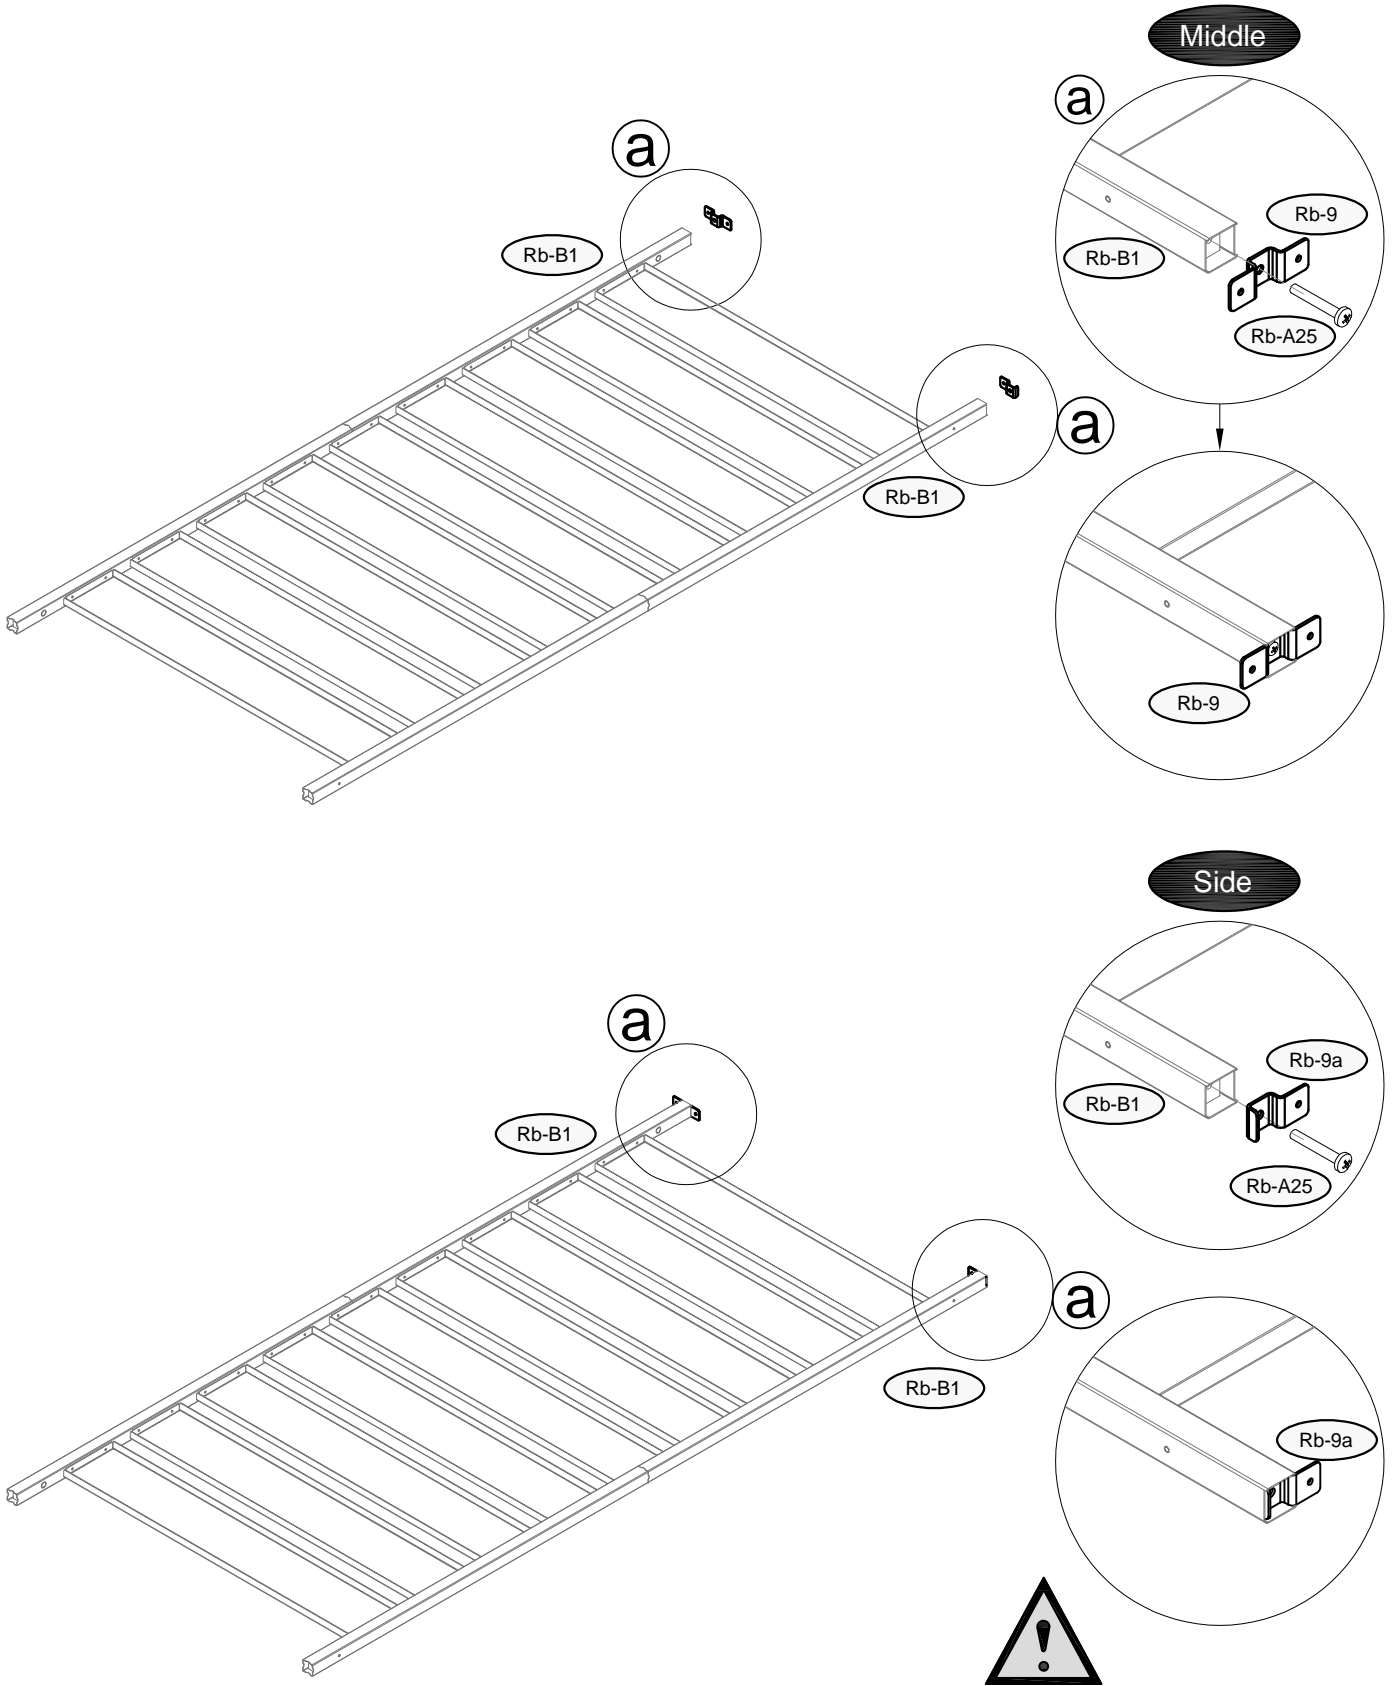

# BESTBERG

GERMAN QUALITY

**BBP-ACG**  
92 x 203 (205) cm

**DE** Seitlicher Sichtschutz für bioklimatische Pergola

**CZ** Boční zástěna pro bioklimatickou pergolu

**SK** Bočná zástena pre bioklimatickú pergolu

**PL** Panel do pergoli bioklimatycznej

**HU** Paraván bioklimatikus pergolához

**RO** Plasă laterală pentru pergolă bioclimatică

Size: 92(Width) x 205 203(Height)

Grandy 205 cm  
Value 203 cm

NO.	IMAGE	mm	QTY	NO.	IMAGE	mm	QTY
Rb-B1		1021	x2	Rb-11			x2
Rb-B1a		1010	x2	Rb-A21		ST4x10	x40
Rb-B2		320	x2	Rb-A22		ST4.8x16	x8
Rb-A3a		860	x9	Rb-A23		ST6x40	x4
Rb-9			x2	Rb-A24		ST6x40	x4
Rb-9a			x2	Rb-A25		M6x40	x4
Rb-10			x2				

1	 Rb-B1 x2	 Rb-B1a x2	 Rb-B2 x2	 Rb-A21 x4	
---	---	--	---	--	--

<b>2</b>	 Rb-A3a x2	 Rb-A21 x8
----------	--	--

<b>3</b>	 Rb-A3a x7	 Rb-A21 x28
----------	--	---

Middle

Side

Multiple

Cover

<b>4</b>	 		
	Rb-9 x2 or Rb-9a x2	Rb-A25 x2	

5	 Rb-10 x2	 Rb-11 x2	 Rb-A25 x2	
---	---	---	--	--

<p><b>6</b></p>	 <p>Rb-A23 x4</p>	 <p>Rb-A24 x4</p>	
-----------------	--	--	--