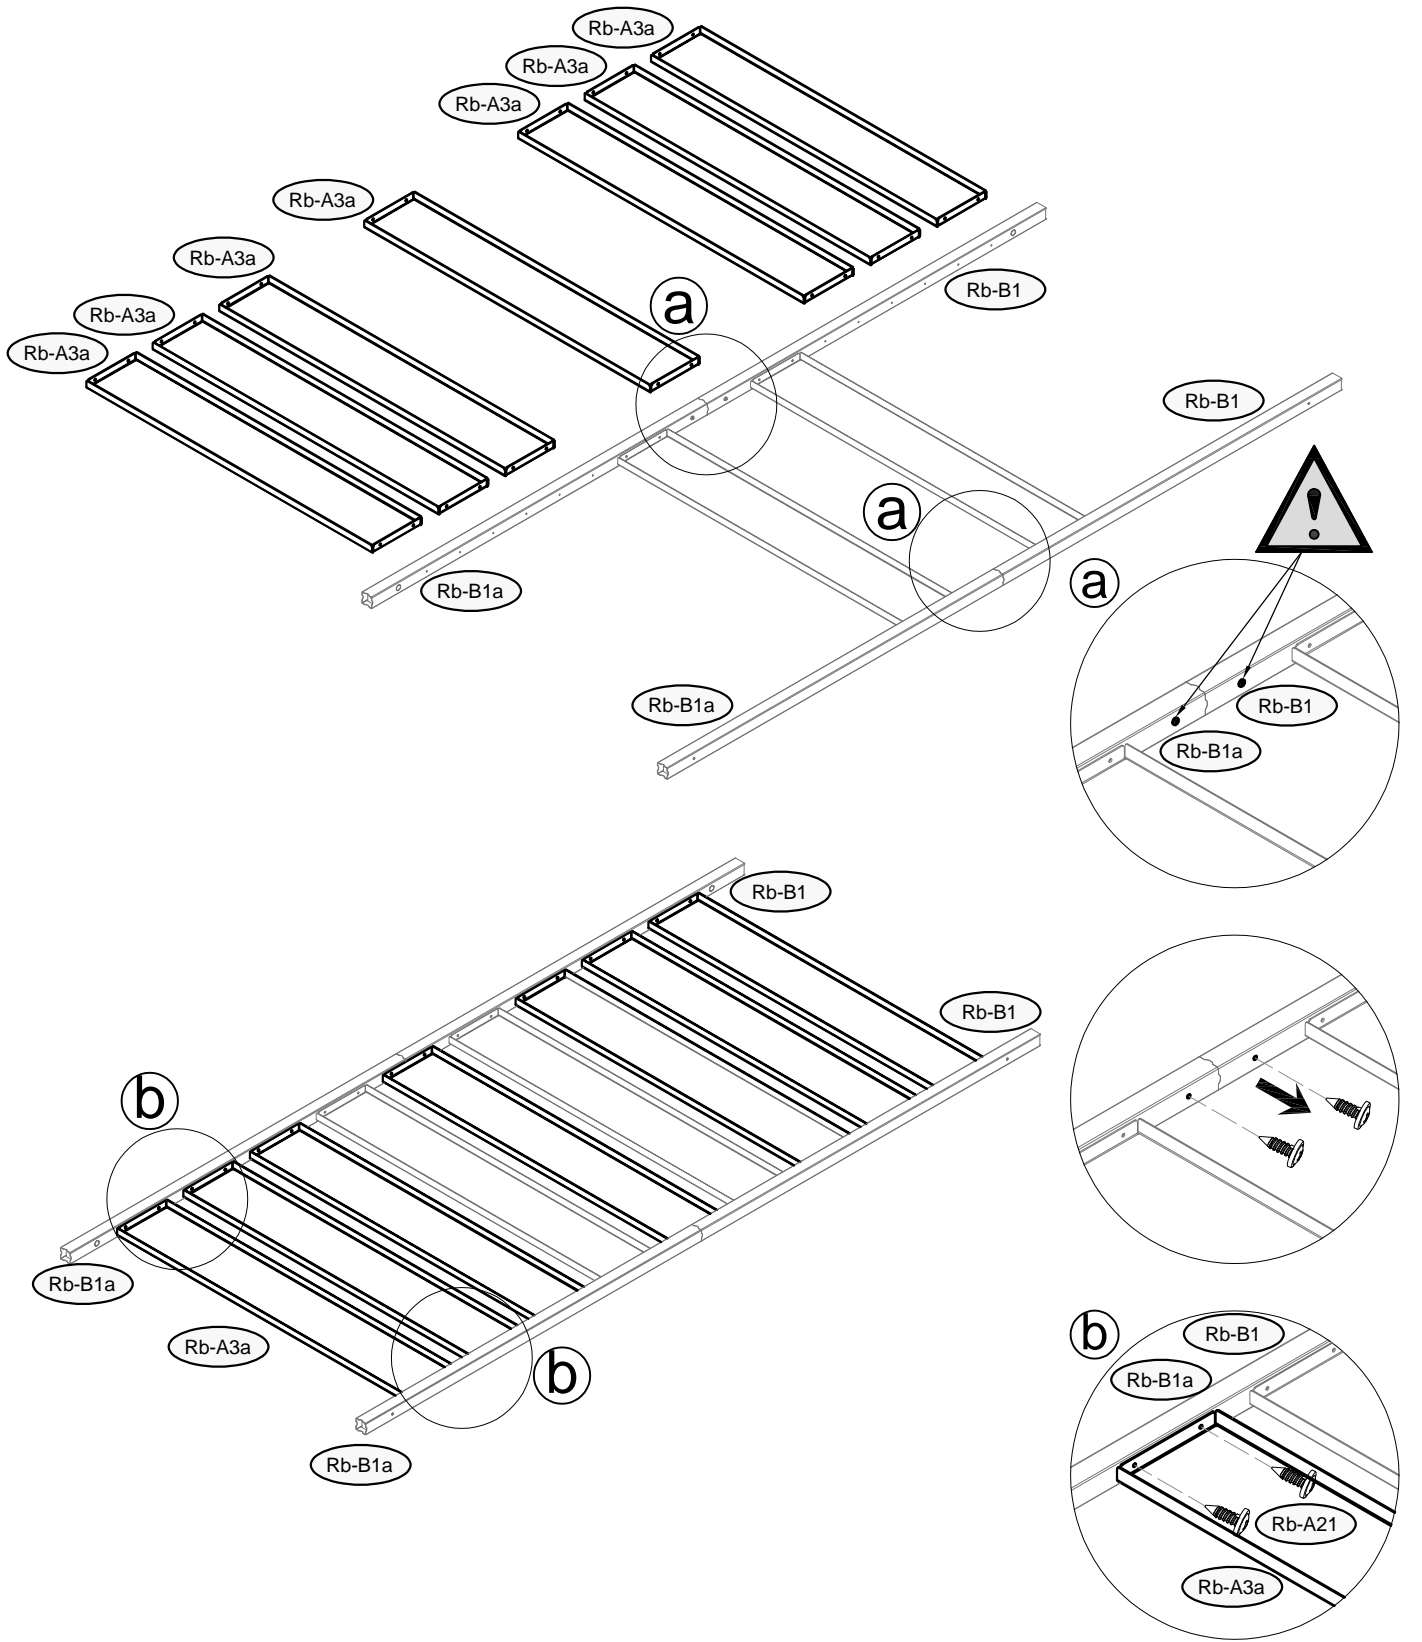

# BESTBERG

GERMAN QUALITY

**BBP-ACG**  
92 x 203 (205) cm

**DE** Seitlicher Sichtschutz für bioklimatische Pergola

**CZ** Boční zástěna pro bioklimatickou pergolu

**SK** Bočná zástena pre bioklimatickú pergolu

**PL** Panel do pergoli bioklimatycznej

**HU** Paraván bioklimatikus pergolához

**RO** Plasă laterală pentru pergolă bioclimatică

Size: 92(Width) x 205 203(Height)

Grandy 205 cm  
Value 203 cm

NO.	IMAGE	mm	QTY	NO.	IMAGE	mm	QTY
Rb-B1		1021	x2	Rb-11			x2
Rb-B1a		1010	x2	Rb-A21		ST4x10	x40
Rb-B2		320	x2	Rb-A22		ST4.8x16	x8
Rb-A3a		860	x9	Rb-A23		ST6x40	x4
Rb-9			x2	Rb-A24		ST6x40	x4
Rb-9a			x2	Rb-A25		M6x40	x4
Rb-10			x2				

1	 Rb-B1 x2	 Rb-B1a x2	 Rb-B2 x2	 Rb-A21 x4	
---	---	--	---	--	--

<b>2</b>	 Rb-A3a x2	 Rb-A21 x8
----------	--	--

<b>3</b>	 Rb-A3a x7	 Rb-A21 x28
----------	--	---

Middle

Side

Multiple

Cover

<b>4</b>	 		
	Rb-9 x2 or Rb-9a x2	Rb-A25 x2	

5	 Rb-10 x2	 Rb-11 x2	 Rb-A25 x2	
---	---	---	--	--

<p><b>6</b></p>	 <p>Rb-A23 x4</p>	 <p>Rb-A24 x4</p>	
-----------------	--	--	--