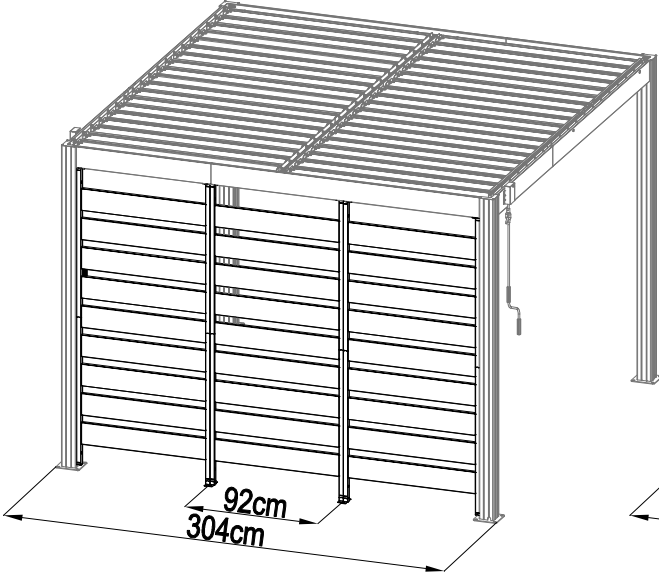

# BESTBERG

GERMAN QUALITY

**BBP-ACG**  
92 x 203 (205) cm

**DE** Seitlicher Sichtschutz für bioklimatische Pergola

**CZ** Boční zástěna pro bioklimatickou pergolu

**SK** Bočná zástena pre bioklimatickú pergolu

**PL** Panel do pergoli bioklimatycznej

**HU** Paraván bioklimatikus pergolához

**RO** Plasă laterală pentru pergolă bioclimatică

Size: 92(Width) x 205 203(Height)

Grandy 205 cm  
Value 203 cm

NO.	IMAGE	mm	QTY	NO.	IMAGE	mm	QTY
Rb-B1		1021	x2	Rb-11			x2
Rb-B1a		1010	x2	Rb-A21		ST4x10	x40
Rb-B2		320	x2	Rb-A22		ST4.8x16	x8
Rb-A3a		860	x9	Rb-A23		ST6x40	x4
Rb-9			x2	Rb-A24		ST6x40	x4
Rb-9a			x2	Rb-A25		M6x40	x4
Rb-10			x2				

1	 Rb-B1 x2	 Rb-B1a x2	 Rb-B2 x2	 Rb-A21 x4	
---	---	--	---	--	--

<b>2</b>	 Rb-A3a x2	 Rb-A21 x8
----------	--	--

<b>3</b>	 Rb-A3a x7	 Rb-A21 x28
----------	--	---

Middle

Side

Multiple

Cover

<b>4</b>	 		
	Rb-9 x2 or Rb-9a x2	Rb-A25 x2	