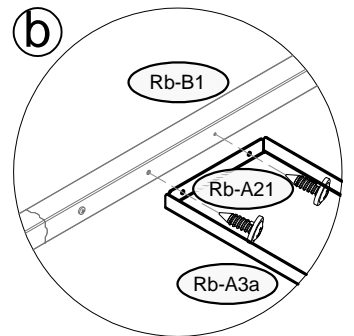

# BESTBERG

GERMAN QUALITY

**BBP-ACG**  
92 x 203 (205) cm

**DE** Seitlicher Sichtschutz für bioklimatische Pergola

**CZ** Boční zástěna pro bioklimatickou pergolu

**SK** Bočná zástena pre bioklimatickú pergolu

**PL** Panel do pergoli bioklimatycznej

**HU** Paraván bioklimatikus pergolához

**RO** Plasă laterală pentru pergolă bioclimatică

Size: 92(Width) x 205 203(Height)

Grandy 205 cm  
Value 203 cm

NO.	IMAGE	mm	QTY	NO.	IMAGE	mm	QTY
Rb-B1		1021	x2	Rb-11			x2
Rb-B1a		1010	x2	Rb-A21		ST4x10	x40
Rb-B2		320	x2	Rb-A22		ST4.8x16	x8
Rb-A3a		860	x9	Rb-A23		ST6x40	x4
Rb-9			x2	Rb-A24		ST6x40	x4
Rb-9a			x2	Rb-A25		M6x40	x4
Rb-10			x2				

1	 Rb-B1 x2	 Rb-B1a x2	 Rb-B2 x2	 Rb-A21 x4	
---	---	--	---	--	--

<b>2</b>	 Rb-A3a x2	 Rb-A21 x8
----------	--	--

<b>3</b>	 Rb-A3a x7	 Rb-A21 x28
----------	--	---

Middle

Side

Multiple

Cover

<b>4</b>	 		
	Rb-9 x2 or Rb-9a x2	Rb-A25 x2	

5	 Rb-10 x2	 Rb-11 x2	 Rb-A25 x2	
---	---	---	--	--

<p><b>6</b></p>	 <p>Rb-A23 x4</p>	 <p>Rb-A24 x4</p>	
-----------------	--	--	--