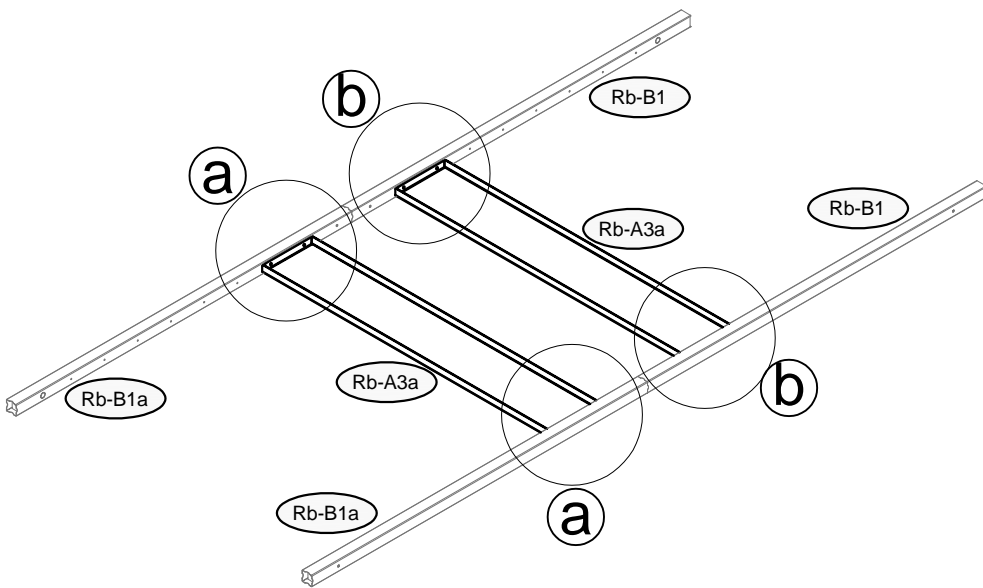

# BESTBERG

GERMAN QUALITY

**BBP-ACG**  
92 x 203 (205) cm

**DE** Seitlicher Sichtschutz für bioklimatische Pergola

**CZ** Boční zástěna pro bioklimatickou pergolu

**SK** Bočná zástena pre bioklimatickú pergolu

**PL** Panel do pergoli bioklimatycznej

**HU** Paraván bioklimatikus pergolához

**RO** Plasă laterală pentru pergolă bioclimatică

Size: 92(Width) x 205 203(Height)

Grandy 205 cm  
Value 203 cm

NO.	IMAGE	mm	QTY	NO.	IMAGE	mm	QTY
Rb-B1		1021	x2	Rb-11			x2
Rb-B1a		1010	x2	Rb-A21		ST4x10	x40
Rb-B2		320	x2	Rb-A22		ST4.8x16	x8
Rb-A3a		860	x9	Rb-A23		ST6x40	x4
Rb-9			x2	Rb-A24		ST6x40	x4
Rb-9a			x2	Rb-A25		M6x40	x4
Rb-10			x2				

1	 Rb-B1 x2	 Rb-B1a x2	 Rb-B2 x2	 Rb-A21 x4	
---	---	--	---	--	--

<b>2</b>	 Rb-A3a x2	 Rb-A21 x8
----------	--	--

<b>3</b>	 Rb-A3a x7	 Rb-A21 x28
----------	--	---

Middle

Side

Multiple

Cover

<b>4</b>	 		
	Rb-9 x2 or Rb-9a x2	Rb-A25 x2	

5	 Rb-10 x2	 Rb-11 x2	 Rb-A25 x2	
---	---	---	--	--

<p><b>6</b></p>	 <p>Rb-A23 x4</p>	 <p>Rb-A24 x4</p>	
-----------------	--	--	--