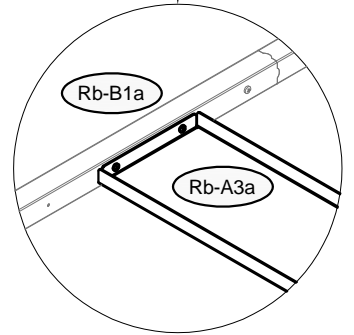

# BESTBERG

GERMAN QUALITY

**BBP-ACG**  
92 x 203 (205) cm

**DE** Seitlicher Sichtschutz für bioklimatische Pergola

**CZ** Boční zástěna pro bioklimatickou pergolu

**SK** Bočná zástena pre bioklimatickú pergolu

**PL** Panel do pergoli bioklimatycznej

**HU** Paraván bioklimatikus pergolához

**RO** Plasă laterală pentru pergolă bioclimatică

Size: 92(Width) x 205 203(Height)

Grandy 205 cm  
Value 203 cm

NO.	IMAGE	mm	QTY	NO.	IMAGE	mm	QTY
Rb-B1		1021	x2	Rb-11			x2
Rb-B1a		1010	x2	Rb-A21		ST4x10	x40
Rb-B2		320	x2	Rb-A22		ST4.8x16	x8
Rb-A3a		860	x9	Rb-A23		ST6x40	x4
Rb-9			x2	Rb-A24		ST6x40	x4
Rb-9a			x2	Rb-A25		M6x40	x4
Rb-10			x2				

1	 Rb-B1 x2	 Rb-B1a x2	 Rb-B2 x2	 Rb-A21 x4	
---	---	--	---	--	--

<b>2</b>	 Rb-A3a x2	 Rb-A21 x8
----------	--	--

<b>3</b>	 Rb-A3a x7	 Rb-A21 x28
----------	--	---

Middle

Side

Multiple

Cover

<b>4</b>	 		
	Rb-9 x2 or Rb-9a x2	Rb-A25 x2	

5	 Rb-10 x2	 Rb-11 x2	 Rb-A25 x2	
---	---	---	--	--

<p><b>6</b></p>	 <p>Rb-A23 x4</p>	 <p>Rb-A24 x4</p>	
-----------------	--	--	--