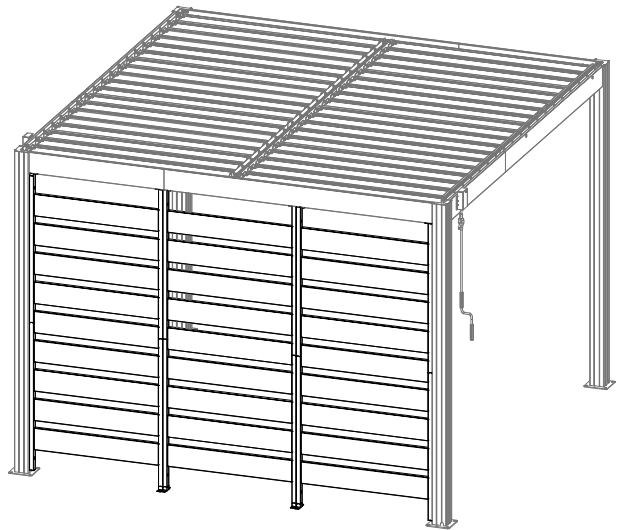

# BESTBERG

GERMAN QUALITY

**BBP-ACG**  
92 x 203 (205) cm

**DE** Seitlicher Sichtschutz für bioklimatische Pergola

**CZ** Boční zástěna pro bioklimatickou pergolu

**SK** Bočná zástena pre bioklimatickú pergolu

**PL** Panel do pergoli bioklimatycznej

**HU** Paraván bioklimatikus pergolához

**RO** Plasă laterală pentru pergolă bioclimatică

Size: 92(Width) x 205 203(Height)

Grandy 205 cm  
Value 203 cm

NO.	IMAGE	mm	QTY	NO.	IMAGE	mm	QTY
Rb-B1		1021	x2	Rb-11			x2
Rb-B1a		1010	x2	Rb-A21		ST4x10	x40
Rb-B2		320	x2	Rb-A22		ST4.8x16	x8
Rb-A3a		860	x9	Rb-A23		ST6x40	x4
Rb-9			x2	Rb-A24		ST6x40	x4
Rb-9a			x2	Rb-A25		M6x40	x4
Rb-10			x2				

1	 Rb-B1 x2	 Rb-B1a x2	 Rb-B2 x2	 Rb-A21 x4	
---	---	--	---	--	--

<b>2</b>	 Rb-A3a x2	 Rb-A21 x8
----------	--	--

<b>3</b>	 Rb-A3a x7	 Rb-A21 x28
----------	--	---

Middle

Side

Multiple

Cover

<b>4</b>	 		
	Rb-9 x2 or Rb-9a x2	Rb-A25 x2	

5	 Rb-10 x2	 Rb-11 x2	 Rb-A25 x2	
---	---	---	--	--

<p><b>6</b></p>	 <p>Rb-A23 x4</p>	 <p>Rb-A24 x4</p>	
-----------------	--	--	--