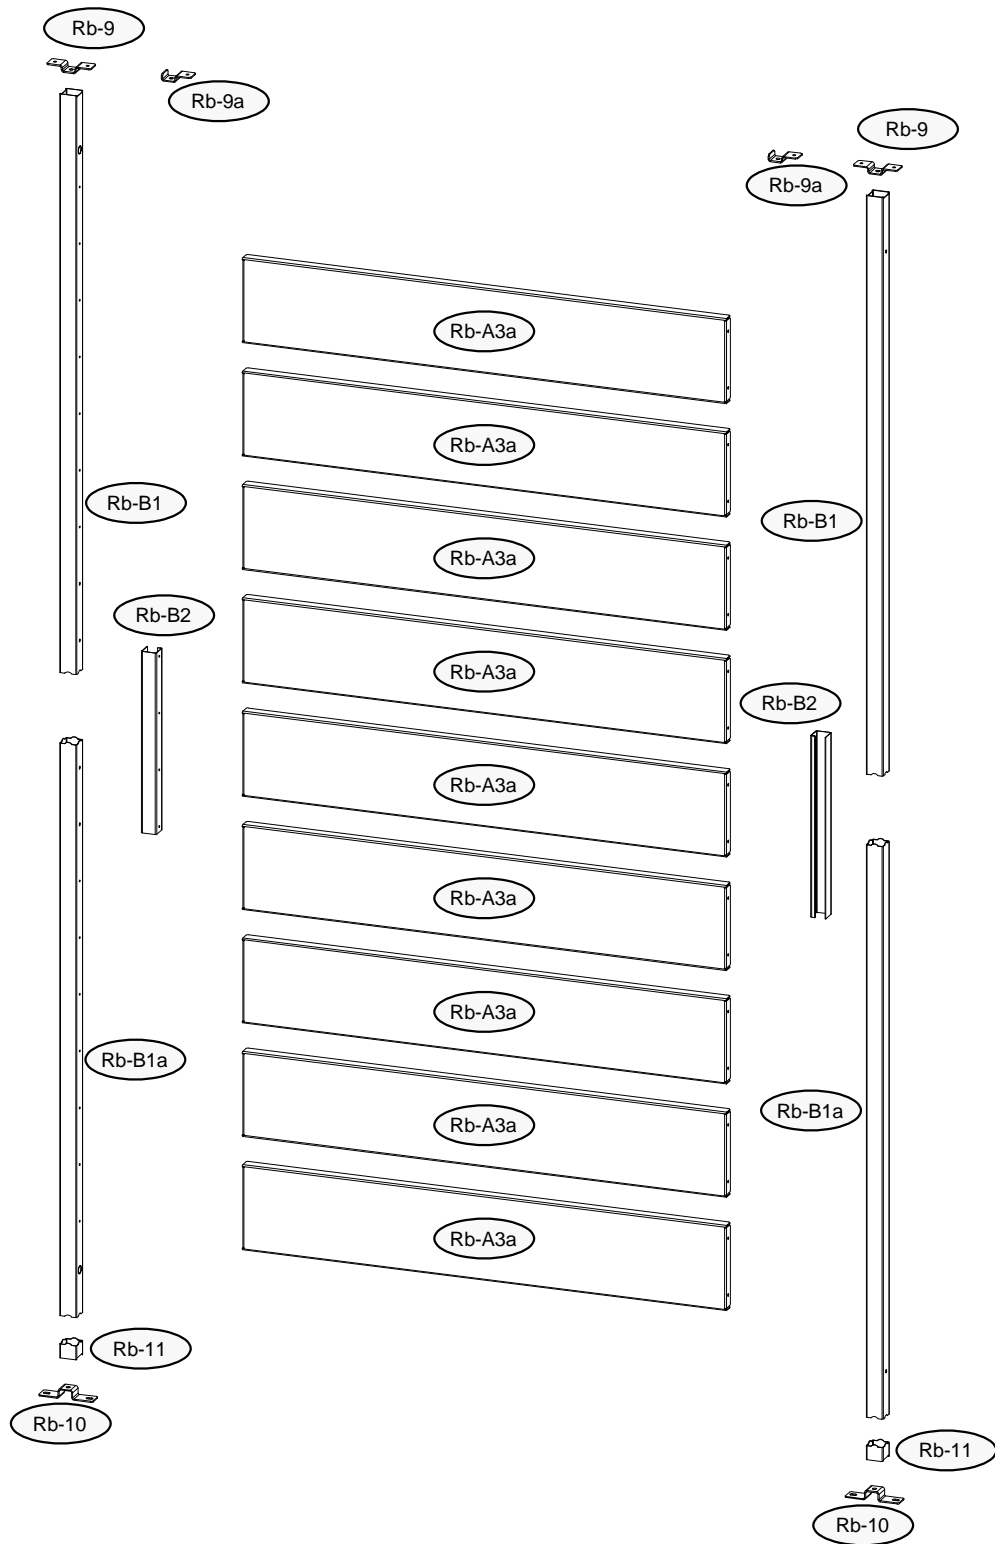

# BESTBERG

GERMAN QUALITY

**BBP-ACG**  
92 x 203 (205) cm

**DE** Seitlicher Sichtschutz für bioklimatische Pergola

**CZ** Boční zástěna pro bioklimatickou pergolu

**SK** Bočná zástena pre bioklimatickú pergolu

**PL** Panel do pergoli bioklimatycznej

**HU** Paraván bioklimatikus pergolához

**RO** Plasă laterală pentru pergolă bioclimatică

Size: 92(Width) x 205 203(Height)

Grandy 205 cm  
Value 203 cm

NO.	IMAGE	mm	QTY	NO.	IMAGE	mm	QTY
Rb-B1		1021	x2	Rb-11			x2
Rb-B1a		1010	x2	Rb-A21		ST4x10	x40
Rb-B2		320	x2	Rb-A22		ST4.8x16	x8
Rb-A3a		860	x9	Rb-A23		ST6x40	x4
Rb-9			x2	Rb-A24		ST6x40	x4
Rb-9a			x2	Rb-A25		M6x40	x4
Rb-10			x2				

1	 Rb-B1 x2	 Rb-B1a x2	 Rb-B2 x2	 Rb-A21 x4	
---	---	--	---	--	--

<b>2</b>	 Rb-A3a x2	 Rb-A21 x8
----------	--	--

<b>3</b>	 Rb-A3a x7	 Rb-A21 x28
----------	--	---

Middle

Side

Multiple

Cover

<b>4</b>	 		
	Rb-9 x2 or Rb-9a x2	Rb-A25 x2	

5	 Rb-10 x2	 Rb-11 x2	 Rb-A25 x2	
---	---	---	--	--

<p><b>6</b></p>	 <p>Rb-A23 x4</p>	 <p>Rb-A24 x4</p>	
-----------------	--	--	--