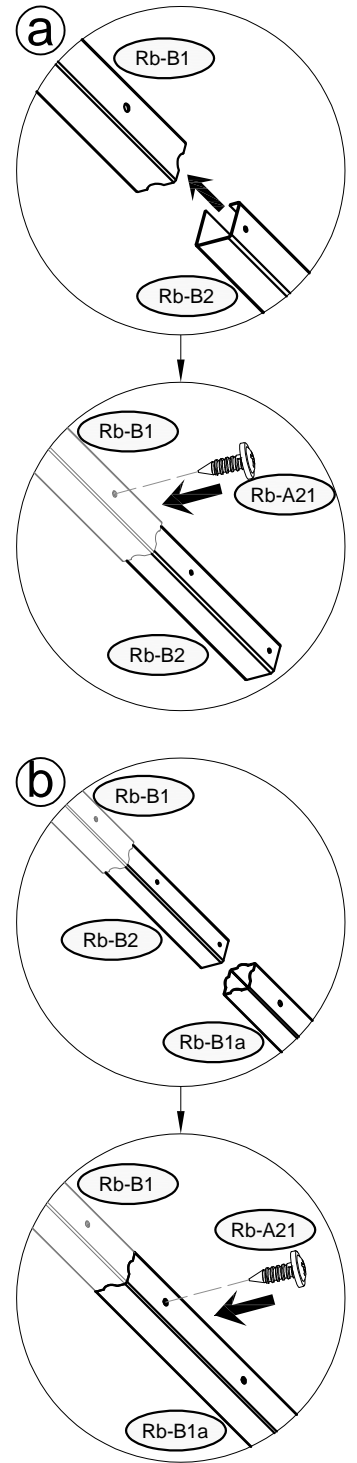

# BESTBERG

GERMAN QUALITY

**BBP-ACG**  
92 x 203 (205) cm

**DE** Seitlicher Sichtschutz für bioklimatische Pergola

**CZ** Boční zástěna pro bioklimatickou pergolu

**SK** Bočná zástena pre bioklimatickú pergolu

**PL** Panel do pergoli bioklimatycznej

**HU** Paraván bioklimatikus pergolához

**RO** Plasă laterală pentru pergolă bioclimatică

Size: 92(Width) x 205 203(Height)

Grandy 205 cm  
Value 203 cm

NO.	IMAGE	mm	QTY	NO.	IMAGE	mm	QTY
Rb-B1		1021	x2	Rb-11			x2
Rb-B1a		1010	x2	Rb-A21		ST4x10	x40
Rb-B2		320	x2	Rb-A22		ST4.8x16	x8
Rb-A3a		860	x9	Rb-A23		ST6x40	x4
Rb-9			x2	Rb-A24		ST6x40	x4
Rb-9a			x2	Rb-A25		M6x40	x4
Rb-10			x2				

1	 Rb-B1 x2	 Rb-B1a x2	 Rb-B2 x2	 Rb-A21 x4	
---	---	--	---	--	--

<b>2</b>	 Rb-A3a x2	 Rb-A21 x8
----------	--	--

<b>3</b>	 Rb-A3a x7	 Rb-A21 x28
----------	--	---

Middle

Side

Multiple

Cover

<b>4</b>	 		
	Rb-9 x2 or Rb-9a x2	Rb-A25 x2	

5	 Rb-10 x2	 Rb-11 x2	 Rb-A25 x2	
---	---	---	--	--

<p><b>6</b></p>	 <p>Rb-A23 x4</p>	 <p>Rb-A24 x4</p>	
-----------------	--	--	--