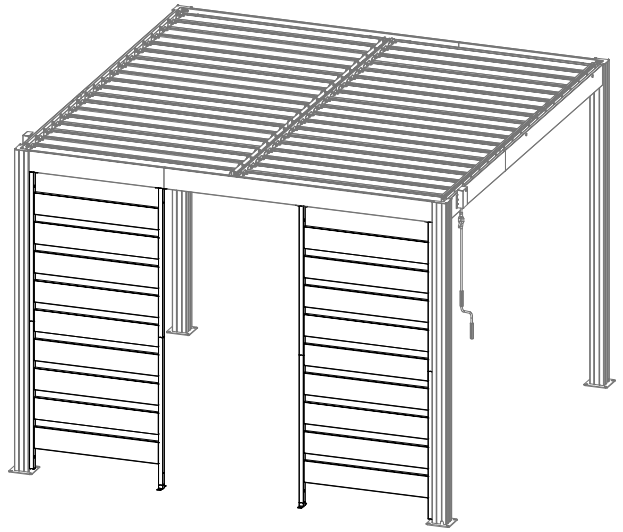

# BESTBERG

GERMAN QUALITY

**BBP-ACG**  
92 x 203 (205) cm

**DE** Seitlicher Sichtschutz für bioklimatische Pergola

**CZ** Boční zástěna pro bioklimatickou pergolu

**SK** Bočná zástena pre bioklimatickú pergolu

**PL** Panel do pergoli bioklimatycznej

**HU** Paraván bioklimatikus pergolához

**RO** Plasă laterală pentru pergolă bioclimatică

Size: 92(Width) x 205 203(Height)

Grandy 205 cm  
Value 203 cm

NO.	IMAGE	mm	QTY	NO.	IMAGE	mm	QTY
Rb-B1		1021	x2	Rb-11			x2
Rb-B1a		1010	x2	Rb-A21		ST4x10	x40
Rb-B2		320	x2	Rb-A22		ST4.8x16	x8
Rb-A3a		860	x9	Rb-A23		ST6x40	x4
Rb-9			x2	Rb-A24		ST6x40	x4
Rb-9a			x2	Rb-A25		M6x40	x4
Rb-10			x2				

1	 Rb-B1 x2	 Rb-B1a x2	 Rb-B2 x2	 Rb-A21 x4	
---	---	--	---	--	--

<b>2</b>	 Rb-A3a x2	 Rb-A21 x8
----------	--	--

<b>3</b>	 Rb-A3a x7	 Rb-A21 x28
----------	--	---

Middle

Side

Multiple

Cover

<b>4</b>	 		
	Rb-9 x2 or Rb-9a x2	Rb-A25 x2	

5	 Rb-10 x2	 Rb-11 x2	 Rb-A25 x2	
---	---	---	--	--

<p><b>6</b></p>	 <p>Rb-A23 x4</p>	 <p>Rb-A24 x4</p>	
-----------------	--	--	--