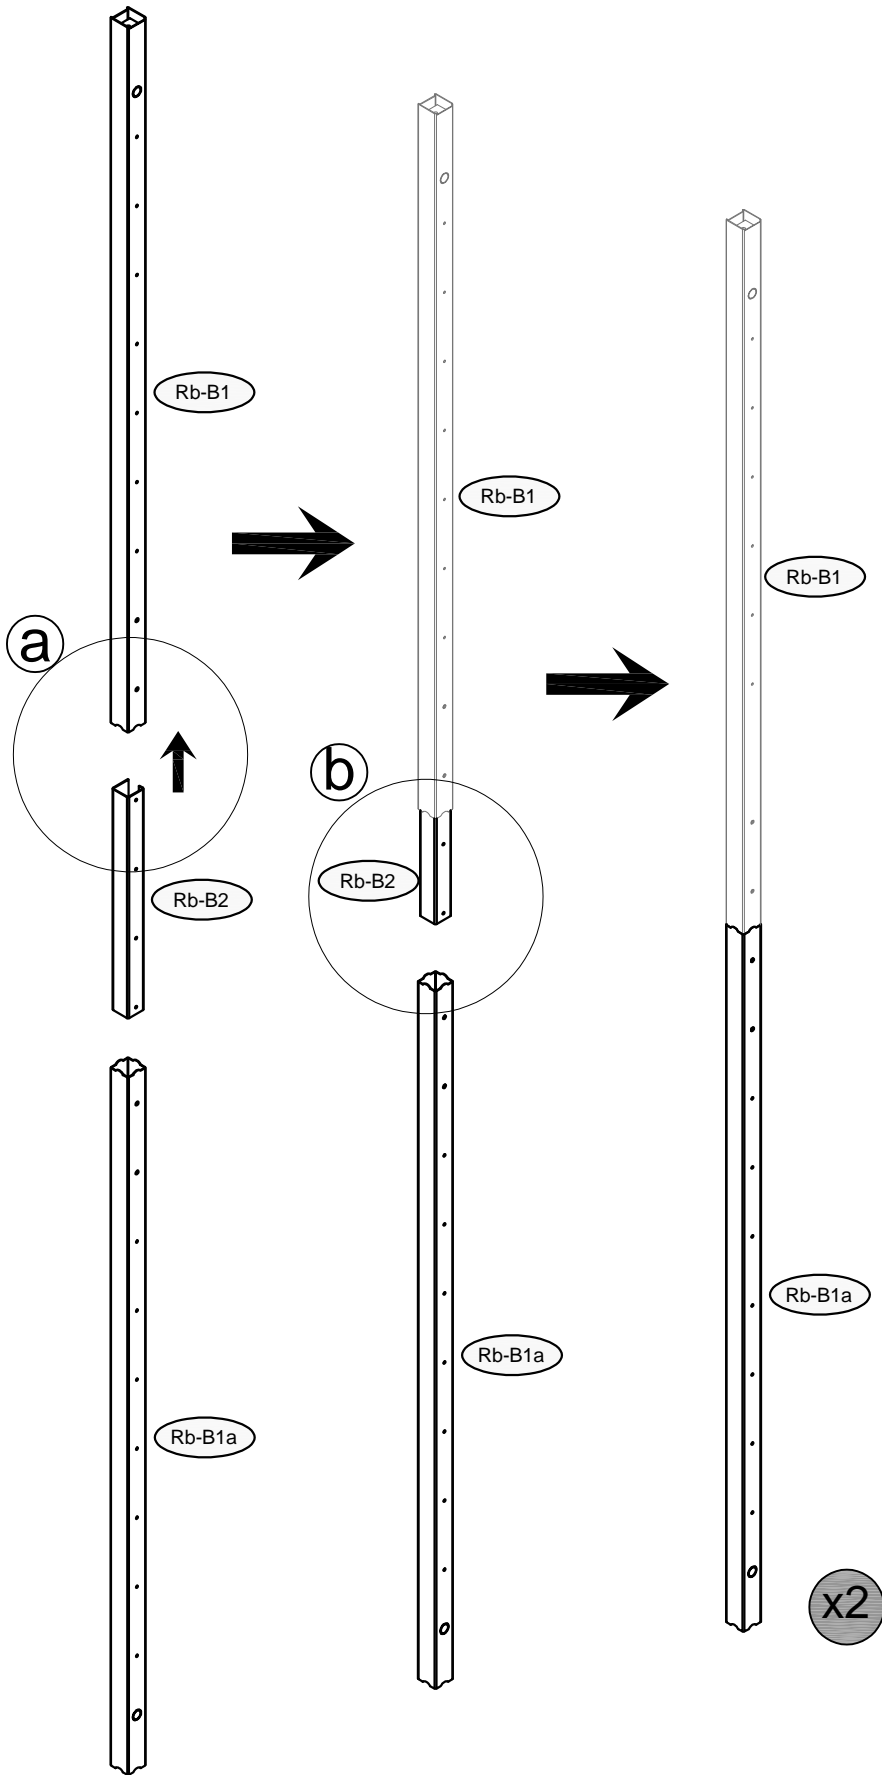

# BESTBERG

GERMAN QUALITY

**BBP-ACG**  
92 x 203 (205) cm

**DE** Seitlicher Sichtschutz für bioklimatische Pergola

**CZ** Boční zástěna pro bioklimatickou pergolu

**SK** Bočná zástena pre bioklimatickú pergolu

**PL** Panel do pergoli bioklimatycznej

**HU** Paraván bioklimatikus pergolához

**RO** Plasă laterală pentru pergolă bioclimatică

Size: 92(Width) x 205 203(Height)

Grandy 205 cm  
Value 203 cm

NO.	IMAGE	mm	QTY	NO.	IMAGE	mm	QTY
Rb-B1		1021	x2	Rb-11			x2
Rb-B1a		1010	x2	Rb-A21		ST4x10	x40
Rb-B2		320	x2	Rb-A22		ST4.8x16	x8
Rb-A3a		860	x9	Rb-A23		ST6x40	x4
Rb-9			x2	Rb-A24		ST6x40	x4
Rb-9a			x2	Rb-A25		M6x40	x4
Rb-10			x2				

1	 Rb-B1 x2	 Rb-B1a x2	 Rb-B2 x2	 Rb-A21 x4	
---	---	--	---	--	--

<b>2</b>	 Rb-A3a x2	 Rb-A21 x8
----------	--	--

<b>3</b>	 Rb-A3a x7	 Rb-A21 x28
----------	--	---

Middle

Side

Multiple

Cover

<b>4</b>	 		
	Rb-9 x2 or Rb-9a x2	Rb-A25 x2	

5	 Rb-10 x2	 Rb-11 x2	 Rb-A25 x2	
---	---	---	--	--

<p><b>6</b></p>	 <p>Rb-A23 x4</p>	 <p>Rb-A24 x4</p>	
-----------------	--	--	--