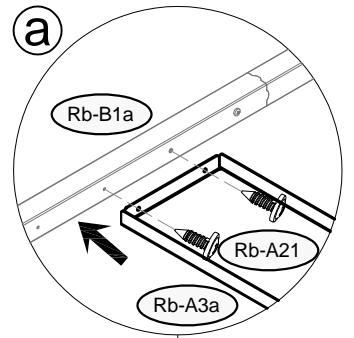

# BESTBERG

GERMAN QUALITY

**BBP-ACG**  
92 x 203 (205) cm

**DE** Seitlicher Sichtschutz für bioklimatische Pergola

**CZ** Boční zástěna pro bioklimatickou pergolu

**SK** Bočná zástena pre bioklimatickú pergolu

**PL** Panel do pergoli bioklimatycznej

**HU** Paraván bioklimatikus pergolához

**RO** Plasă laterală pentru pergolă bioclimatică

Size: 92(Width) x 205 203(Height)

Grandy 205 cm  
Value 203 cm

NO.	IMAGE	mm	QTY	NO.	IMAGE	mm	QTY
Rb-B1		1021	x2	Rb-11			x2
Rb-B1a		1010	x2	Rb-A21		ST4x10	x40
Rb-B2		320	x2	Rb-A22		ST4.8x16	x8
Rb-A3a		860	x9	Rb-A23		ST6x40	x4
Rb-9			x2	Rb-A24		ST6x40	x4
Rb-9a			x2	Rb-A25		M6x40	x4
Rb-10			x2				

1	 Rb-B1 x2	 Rb-B1a x2	 Rb-B2 x2	 Rb-A21 x4	
---	---	--	---	--	--

<b>2</b>	 Rb-A3a x2	 Rb-A21 x8
----------	--	--

<b>3</b>	 Rb-A3a x7	 Rb-A21 x28
----------	--	---

Middle

Side

Multiple

Cover

<b>4</b>	 		
	Rb-9 x2 or Rb-9a x2	Rb-A25 x2	

5	 Rb-10 x2	 Rb-11 x2	 Rb-A25 x2	
---	---	---	--	--

<p><b>6</b></p>	 <p>Rb-A23 x4</p>	 <p>Rb-A24 x4</p>	
-----------------	--	--	--