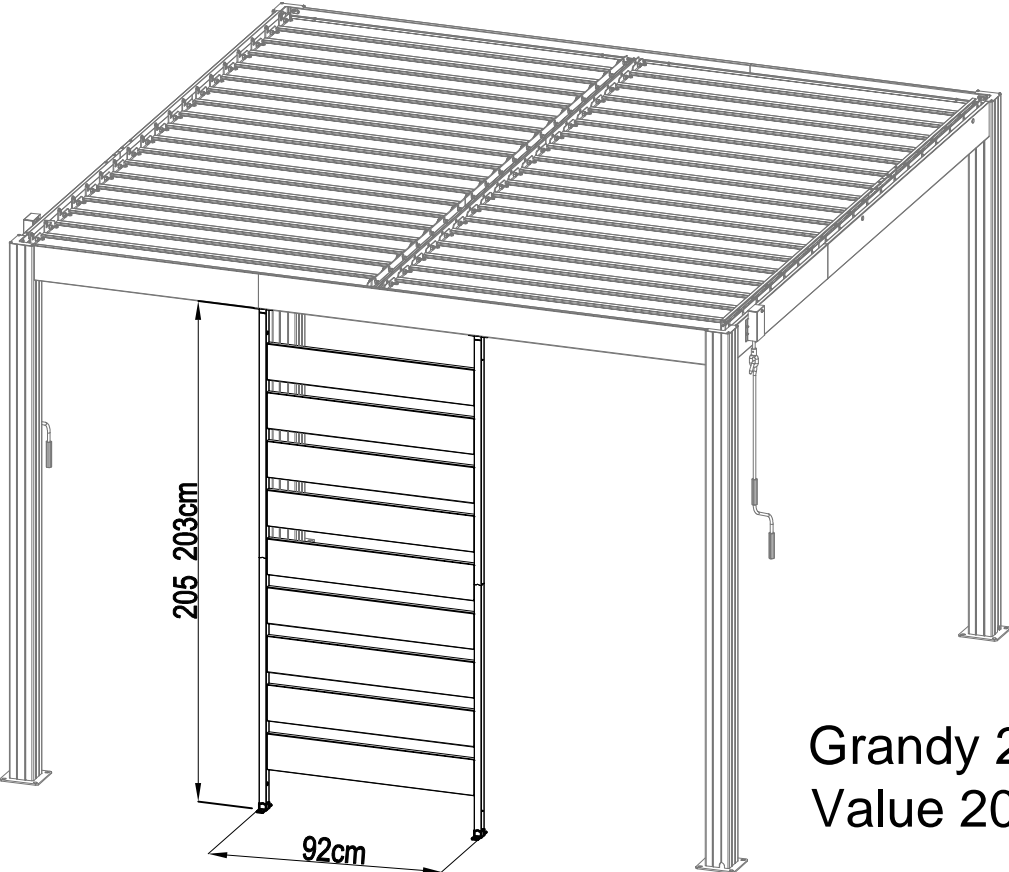

# BESTBERG

GERMAN QUALITY

**BBP-ACG**  
92 x 203 (205) cm

**DE** Seitlicher Sichtschutz für bioklimatische Pergola

**CZ** Boční zástěna pro bioklimatickou pergolu

**SK** Bočná zástena pre bioklimatickú pergolu

**PL** Panel do pergoli bioklimatycznej

**HU** Paraván bioklimatikus pergolához

**RO** Plasă laterală pentru pergolă bioclimatică

Size: 92(Width) x 205 203(Height)

Grandy 205 cm  
Value 203 cm

NO.	IMAGE	mm	QTY	NO.	IMAGE	mm	QTY
Rb-B1		1021	x2	Rb-11			x2
Rb-B1a		1010	x2	Rb-A21		ST4x10	x40
Rb-B2		320	x2	Rb-A22		ST4.8x16	x8
Rb-A3a		860	x9	Rb-A23		ST6x40	x4
Rb-9			x2	Rb-A24		ST6x40	x4
Rb-9a			x2	Rb-A25		M6x40	x4
Rb-10			x2				

1	 Rb-B1 x2	 Rb-B1a x2	 Rb-B2 x2	 Rb-A21 x4	
---	---	--	---	--	--

<b>2</b>	 Rb-A3a x2	 Rb-A21 x8
----------	--	--

<b>3</b>	 Rb-A3a x7	 Rb-A21 x28
----------	--	---

Middle

Side

Multiple

Cover

<b>4</b>	 		
	Rb-9 x2 or Rb-9a x2	Rb-A25 x2	