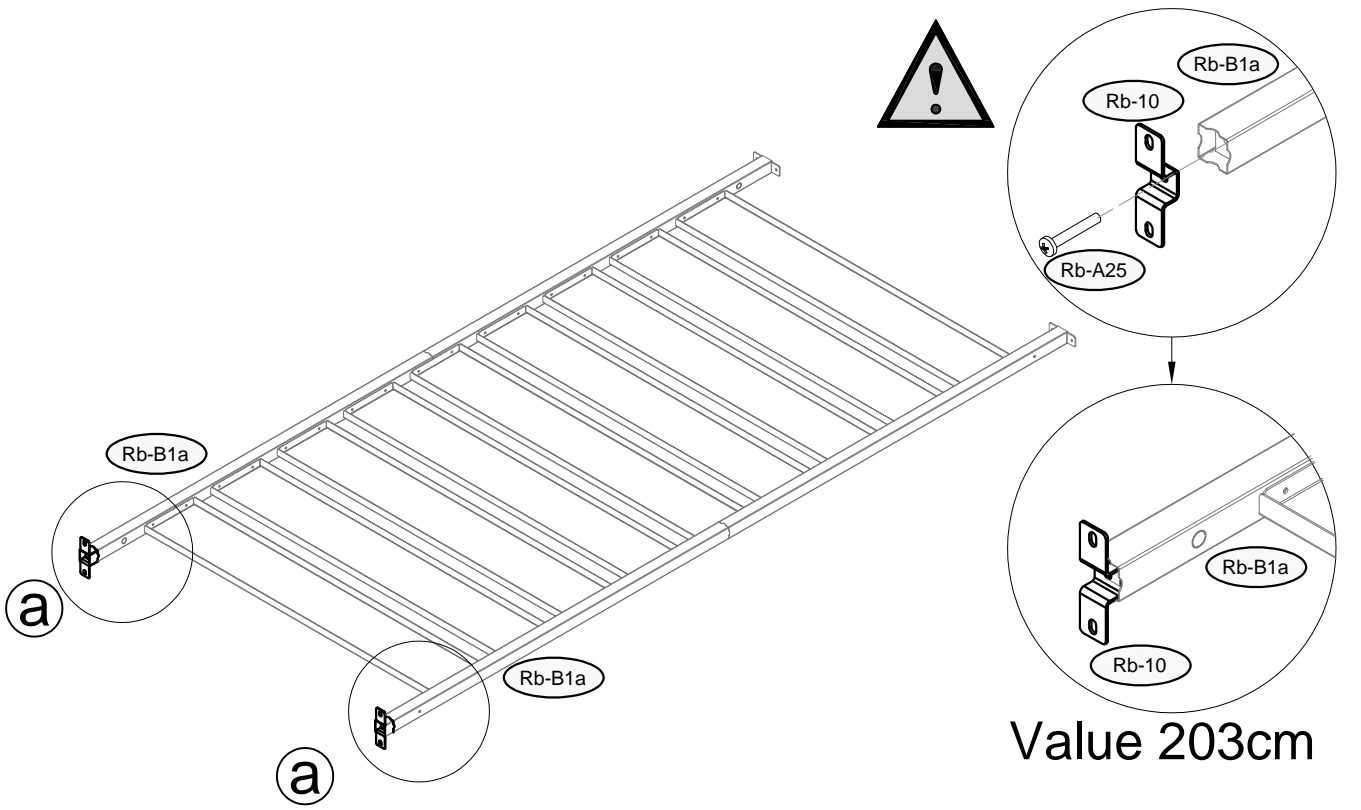

# BESTBERG

GERMAN QUALITY

**BBP-ACG**  
92 x 203 (205) cm

**DE** Seitlicher Sichtschutz für bioklimatische Pergola

**CZ** Boční zástěna pro bioklimatickou pergolu

**SK** Bočná zástena pre bioklimatickú pergolu

**PL** Panel do pergoli bioklimatycznej

**HU** Paraván bioklimatikus pergolához

**RO** Plasă laterală pentru pergolă bioclimatică

Size: 92(Width) x 205 203(Height)

Grandy 205 cm  
Value 203 cm

NO.	IMAGE	mm	QTY	NO.	IMAGE	mm	QTY
Rb-B1		1021	x2	Rb-11			x2
Rb-B1a		1010	x2	Rb-A21		ST4x10	x40
Rb-B2		320	x2	Rb-A22		ST4.8x16	x8
Rb-A3a		860	x9	Rb-A23		ST6x40	x4
Rb-9			x2	Rb-A24		ST6x40	x4
Rb-9a			x2	Rb-A25		M6x40	x4
Rb-10			x2				

1	 Rb-B1 x2	 Rb-B1a x2	 Rb-B2 x2	 Rb-A21 x4	
---	---	--	---	--	--

<b>2</b>	 Rb-A3a x2	 Rb-A21 x8
----------	--	--

<b>3</b>	 Rb-A3a x7	 Rb-A21 x28
----------	--	---

Middle

Side

Multiple

Cover

<b>4</b>	 		
	Rb-9 x2 or Rb-9a x2	Rb-A25 x2	

5	 Rb-10 x2	 Rb-11 x2	 Rb-A25 x2	
---	---	---	--	--

<p><b>6</b></p>	 <p>Rb-A23 x4</p>	 <p>Rb-A24 x4</p>	
-----------------	--	--	--