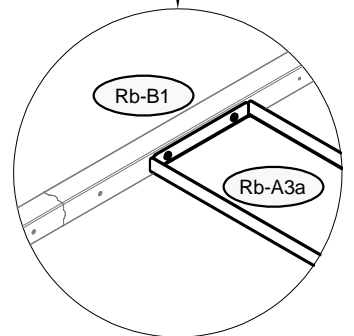

# BESTBERG

GERMAN QUALITY

**BBP-ACG**  
92 x 203 (205) cm

**DE** Seitlicher Sichtschutz für bioklimatische Pergola

**CZ** Boční zástěna pro bioklimatickou pergolu

**SK** Bočná zástena pre bioklimatickú pergolu

**PL** Panel do pergoli bioklimatycznej

**HU** Paraván bioklimatikus pergolához

**RO** Plasă laterală pentru pergolă bioclimatică

Size: 92(Width) x 205 203(Height)

Grandy 205 cm  
Value 203 cm

NO.	IMAGE	mm	QTY	NO.	IMAGE	mm	QTY
Rb-B1		1021	x2	Rb-11			x2
Rb-B1a		1010	x2	Rb-A21		ST4x10	x40
Rb-B2		320	x2	Rb-A22		ST4.8x16	x8
Rb-A3a		860	x9	Rb-A23		ST6x40	x4
Rb-9			x2	Rb-A24		ST6x40	x4
Rb-9a			x2	Rb-A25		M6x40	x4
Rb-10			x2				

1	 Rb-B1 x2	 Rb-B1a x2	 Rb-B2 x2	 Rb-A21 x4	
---	---	--	---	--	--

<b>2</b>	 Rb-A3a x2	 Rb-A21 x8
----------	--	--

<b>3</b>	 Rb-A3a x7	 Rb-A21 x28
----------	--	---

Middle

Side

Multiple

Cover

<b>4</b>	 		
	Rb-9 x2 or Rb-9a x2	Rb-A25 x2	

5	 Rb-10 x2	 Rb-11 x2	 Rb-A25 x2	
---	---	---	--	--

<p><b>6</b></p>	 <p>Rb-A23 x4</p>	 <p>Rb-A24 x4</p>	
-----------------	--	--	--