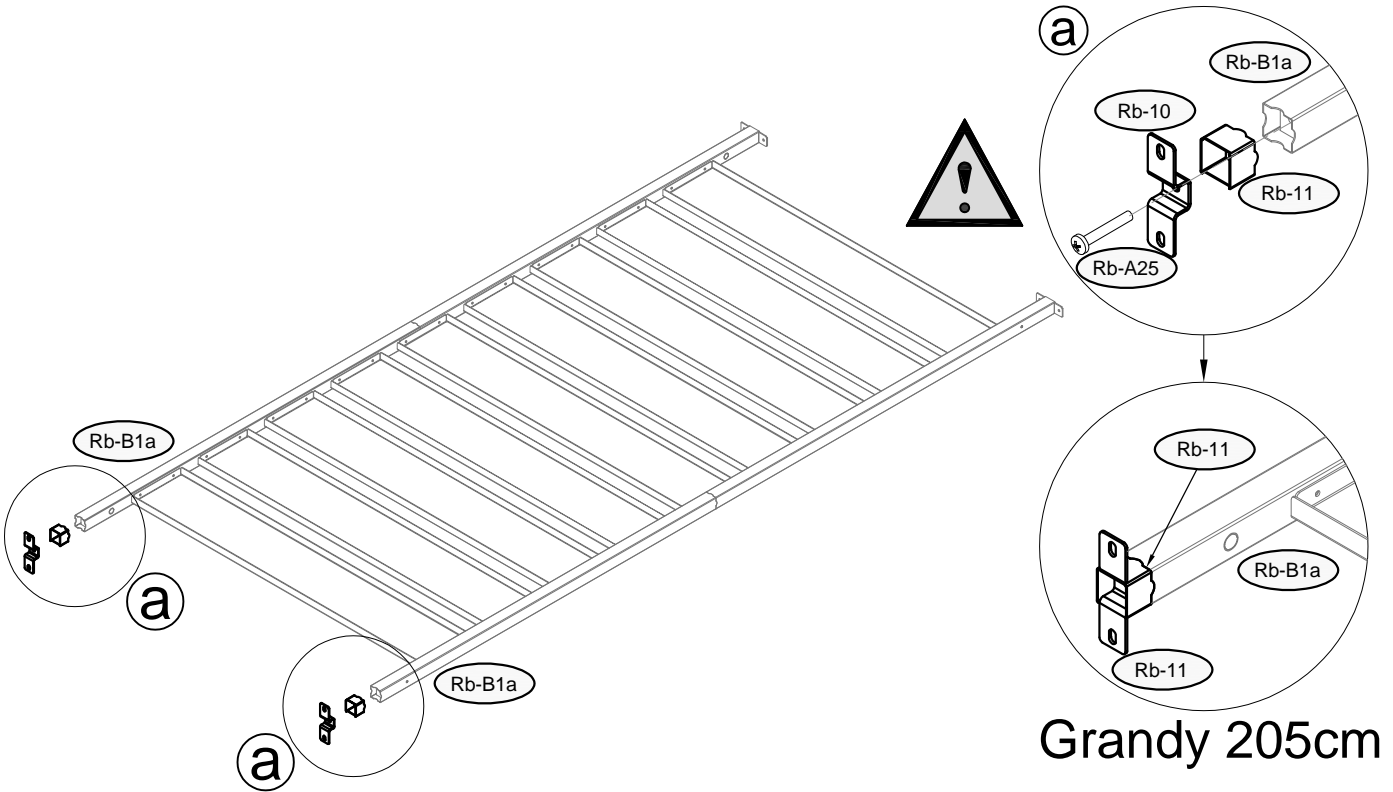

# BESTBERG

GERMAN QUALITY

**BBP-ACG**  
92 x 203 (205) cm

**DE** Seitlicher Sichtschutz für bioklimatische Pergola

**CZ** Boční zástěna pro bioklimatickou pergolu

**SK** Bočná zástena pre bioklimatickú pergolu

**PL** Panel do pergoli bioklimatycznej

**HU** Paraván bioklimatikus pergolához

**RO** Plasă laterală pentru pergolă bioclimatică

Size: 92(Width) x 205 203(Height)

Grandy 205 cm  
Value 203 cm

NO.	IMAGE	mm	QTY	NO.	IMAGE	mm	QTY
Rb-B1		1021	x2	Rb-11			x2
Rb-B1a		1010	x2	Rb-A21		ST4x10	x40
Rb-B2		320	x2	Rb-A22		ST4.8x16	x8
Rb-A3a		860	x9	Rb-A23		ST6x40	x4
Rb-9			x2	Rb-A24		ST6x40	x4
Rb-9a			x2	Rb-A25		M6x40	x4
Rb-10			x2				

1	 Rb-B1 x2	 Rb-B1a x2	 Rb-B2 x2	 Rb-A21 x4	
---	---	--	---	--	--

<b>2</b>	 Rb-A3a x2	 Rb-A21 x8
----------	--	--

<b>3</b>	 Rb-A3a x7	 Rb-A21 x28
----------	--	---

Middle

Side

Multiple

Cover

<b>4</b>	 		
	Rb-9 x2 or Rb-9a x2	Rb-A25 x2	

5	 Rb-10 x2	 Rb-11 x2	 Rb-A25 x2	
---	---	---	--	--

<p><b>6</b></p>	 <p>Rb-A23 x4</p>	 <p>Rb-A24 x4</p>	
-----------------	--	--	--