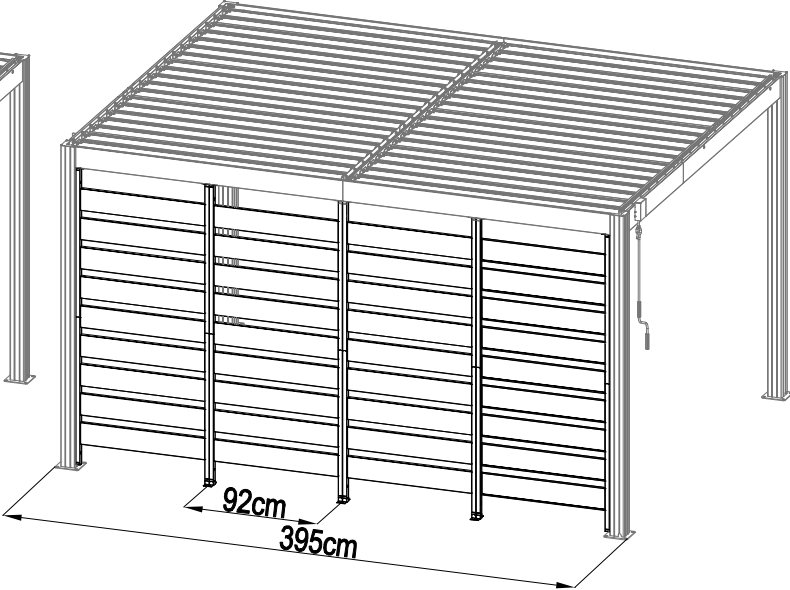

# BESTBERG

GERMAN QUALITY

**BBP-ACG**  
92 x 203 (205) cm

**DE** Seitlicher Sichtschutz für bioklimatische Pergola

**CZ** Boční zástěna pro bioklimatickou pergolu

**SK** Bočná zástena pre bioklimatickú pergolu

**PL** Panel do pergoli bioklimatycznej

**HU** Paraván bioklimatikus pergolához

**RO** Plasă laterală pentru pergolă bioclimatică

Size: 92(Width) x 205 203(Height)

Grandy 205 cm  
Value 203 cm

NO.	IMAGE	mm	QTY	NO.	IMAGE	mm	QTY
Rb-B1		1021	x2	Rb-11			x2
Rb-B1a		1010	x2	Rb-A21		ST4x10	x40
Rb-B2		320	x2	Rb-A22		ST4.8x16	x8
Rb-A3a		860	x9	Rb-A23		ST6x40	x4
Rb-9			x2	Rb-A24		ST6x40	x4
Rb-9a			x2	Rb-A25		M6x40	x4
Rb-10			x2				

1	 Rb-B1 x2	 Rb-B1a x2	 Rb-B2 x2	 Rb-A21 x4	
---	---	--	---	--	--

<b>2</b>	 Rb-A3a x2	 Rb-A21 x8
----------	--	--

<b>3</b>	 Rb-A3a x7	 Rb-A21 x28
----------	--	---

Middle

Side

Multiple

Cover

<b>4</b>	 		
	Rb-9 x2 or Rb-9a x2	Rb-A25 x2	