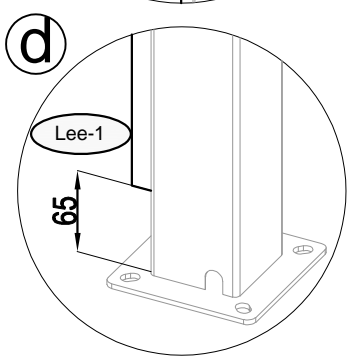

# BESTBERG

GERMAN QUALITY

**BBP-B1CG**

279,4 x 218 cm

**DE** Seitlicher Sichtschutz für bioklimatische Pergola

**CZ** Boční zástěna pro bioklimatickou pergolu

**SK** Bočná zástěna pre bioklimatickú pergolu

**PL** Panel do pergoli bioklimatycznej

**HU** Paraván bioklimatikus pergolához

**RO** Plasă laterală pentru pergolă bioclimatică

Size: 279.4(Length) x 218(Height)

NO.	IMAGE	mm	QTY	NO.	IMAGE	mm	QTY
Lee-1		1842	x4	VA-43		20x20	x8
Lee-B5a		1303	x24	Lee-Bv16		ST4.8x16	x26
Lee-6			x24	Lee-Bv17		M8x70	x2
Lee-6a			x24	Lee-Bv18		ST4x14	x6
Lee-7		1812	x2	Lee-Bv19		ST4x10	x96
Ra-10		128	x1	Lee-Bv20		M5x13	x24
Ra-10a		70	x1	Lee-Bv21		M5	x24
Ra-11b		2175	x1				

	 <p>Lee-B5a x24</p>	 <p>Lee-6a x24</p>	 <p>Lee-Bv19 x48</p>	
--	--	---	---	--

x24

2	 Ra-11b x1	 Lee-1 x2	 Lee-Bv16 x12	
---	--	---	---	--

<p><b>3</b></p>	 <p>Ra-10 x1</p>	 <p>Lee-Bv18 x4</p>	
-----------------	---	--	--

<b>4</b>	 Lee-1 x2	 Lee-Bv16 x12
----------	---	---

5	 Ra-10a x1	 Lee-Bv18 x2	 Lee-Bv16 x2	 Lee-Bv17 x2
---	--	--	--	--

<b>6</b>	 Lee-6 x1	 Lee-Bv19 x2
----------	---	--

<b>7</b>	 Lee-6 x11	 Lee-Bv19 x22	
----------	--	---	--