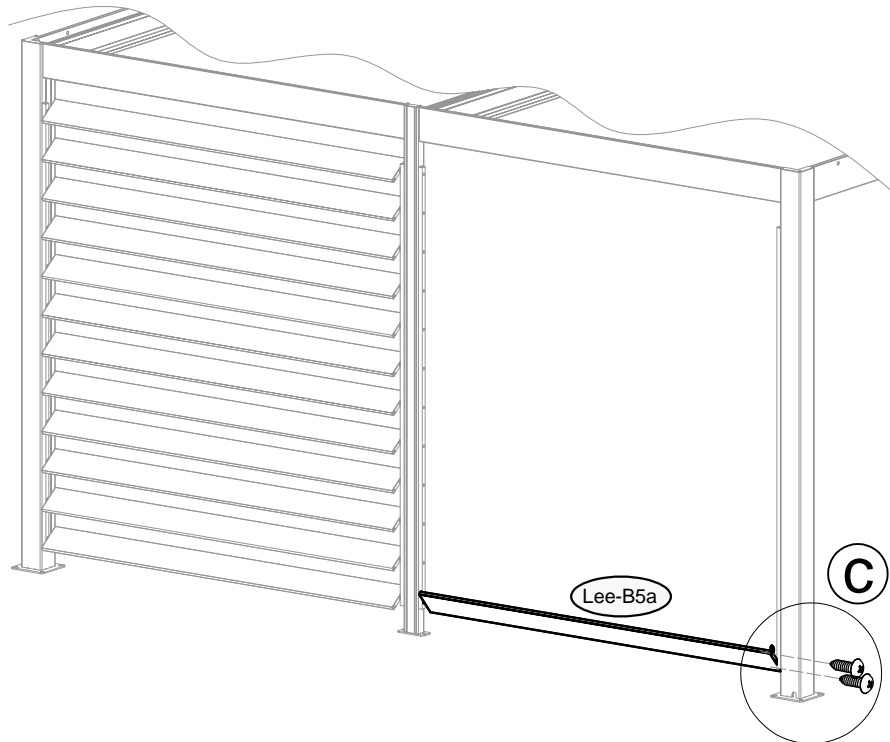

8	 Lee-6 x1	 Lee-Bv19 x2