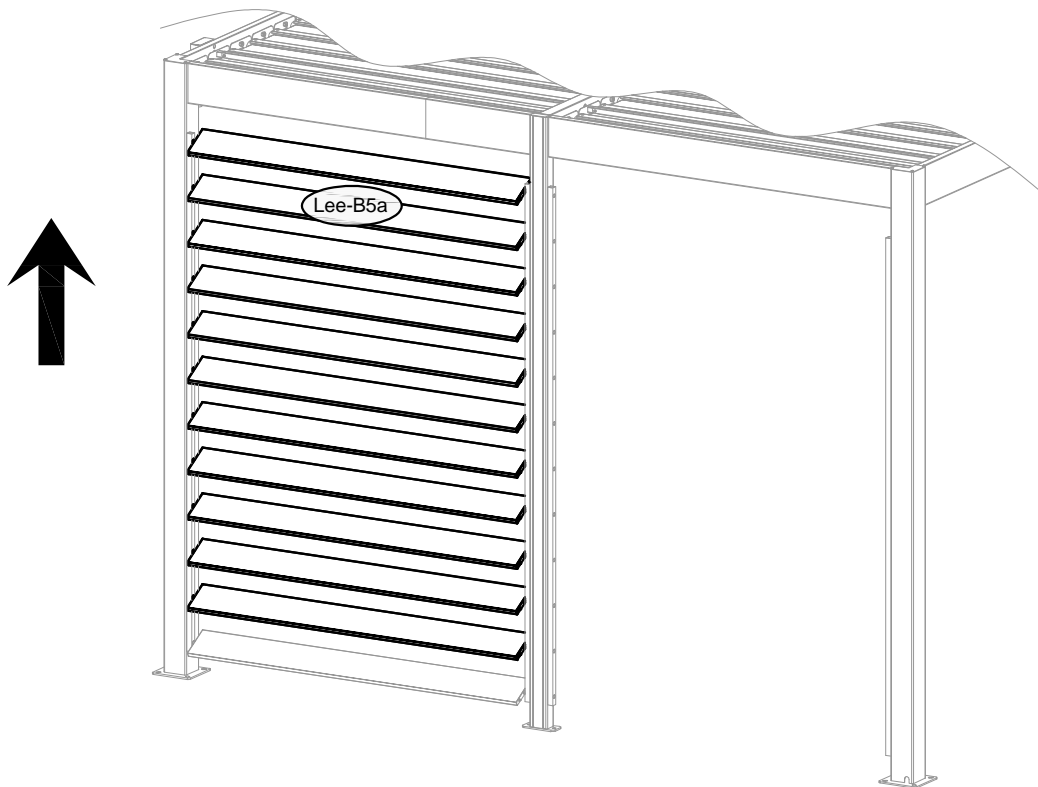

# BESTBERG

GERMAN QUALITY

**BBP-B1CG**

279,4 x 218 cm

**DE** Seitlicher Sichtschutz für bioklimatische Pergola

**CZ** Boční zástěna pro bioklimatickou pergolu

**SK** Bočná zástěna pre bioklimatickú pergolu

**PL** Panel do pergoli bioklimatycznej

<b>4</b>	 Lee-1 x2	 Lee-Bv16 x12
----------	---	---

5	 Ra-10a x1	 Lee-Bv18 x2	 Lee-Bv16 x2	 Lee-Bv17 x2
---	--	--	--	--

<b>6</b>	 Lee-6 x1	 Lee-Bv19 x2
----------	---	--

<b>7</b>	 Lee-6 x11	 Lee-Bv19 x22	
----------	--	---	--

<b>8</b>	 Lee-6 x1	 Lee-Bv19 x2
----------	---	--

9	 Lee-6 x11	 Lee-Bv19 x22	
---	--	---	--

	 Lee-7 x2	 Lee-Bv20 x24	 Lee-Bv21 x24	
--	---	---	---	--