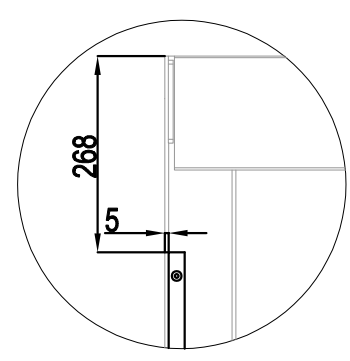

# BESTBERG

GERMAN QUALITY

**BBP-B1CG**

279,4 x 218 cm

**DE** Seitlicher Sichtschutz für bioklimatische Pergola

**CZ** Boční zástěna pro bioklimatickou pergolu

**SK** Bočná zástěna pre bioklimatickú pergolu

**PL** Panel do pergoli bioklimatycznej

**HU** Paraván bioklimatikus pergolához

**RO** Plasă laterală pentru pergolă bioclimatică

Size: 279.4(Length) x 218(Height)

NO.	IMAGE	mm	QTY	NO.	IMAGE	mm	QTY
Lee-1		1842	x4	VA-43		20x20	x8
Lee-B5a		1303	x24	Lee-Bv16		ST4.8x16	x26
Lee-6			x24	Lee-Bv17		M8x70	x2
Lee-6a			x24	Lee-Bv18		ST4x14	x6
Lee-7		1812	x2	Lee-Bv19		ST4x10	x96
Ra-10		128	x1	Lee-Bv20		M5x13	x24
Ra-10a		70	x1	Lee-Bv21		M5	x24
Ra-11b		2175	x1				

	 <p>Lee-B5a x24</p>	 <p>Lee-6a x24</p>	 <p>Lee-Bv19 x48</p>	
--	--	---	---	--

x24

2	 Ra-11b x1	 Lee-1 x2	 Lee-Bv16 x12	
---	--	---	---	--

<p><b>3</b></p>	 <p>Ra-10 x1</p>	 <p>Lee-Bv18 x4</p>	
-----------------	---	--	--

<b>4</b>	 Lee-1 x2	 Lee-Bv16 x12
----------	---	---

5	 Ra-10a x1	 Lee-Bv18 x2	 Lee-Bv16 x2	 Lee-Bv17 x2
---	--	--	--	--

<b>6</b>	 Lee-6 x1	 Lee-Bv19 x2
----------	---	--

<b>7</b>	 Lee-6 x11	 Lee-Bv19 x22	
----------	--	---	--