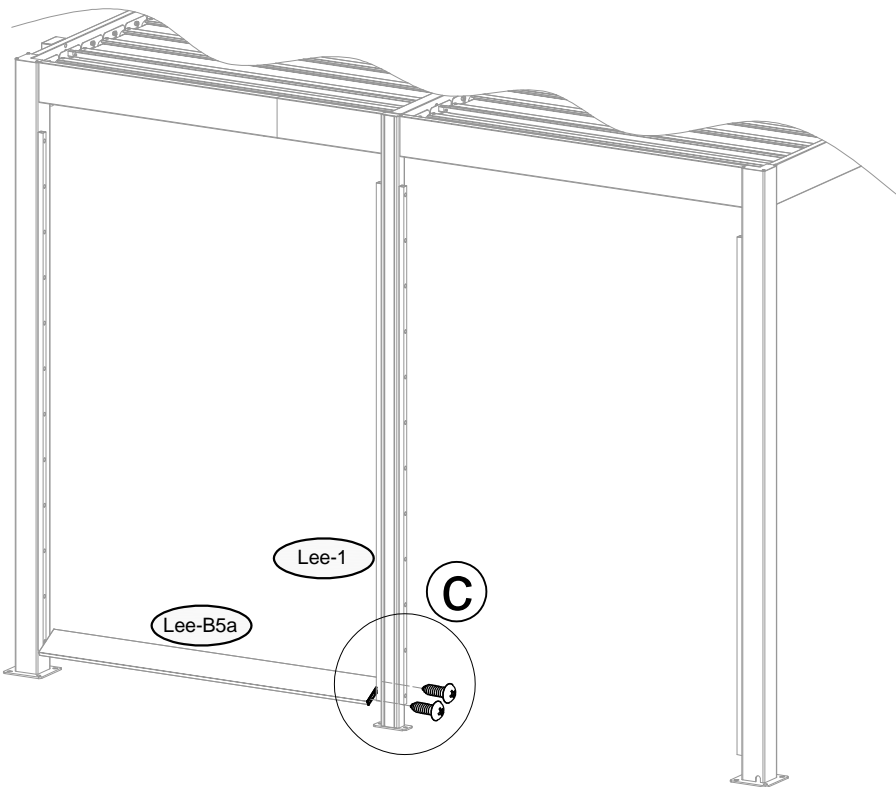

# BESTBERG

GERMAN QUALITY

**BBP-B1CG**

279,4 x 218 cm

**DE** Seitlicher Sichtschutz für bioklimatische Pergola

**CZ** Boční zástěna pro bioklimatickou pergolu

**SK** Bočná zástěna pre bioklimatickú pergolu

**PL** Panel do pergoli bioklimatycznej

**HU** Paraván bioklimatikus pergolához

**RO** Plasă laterală pentru pergolă bioclimatică

Size: 279.4(Length) x 218(Height)

NO.	IMAGE	mm	QTY	NO.	IMAGE	mm	QTY
Lee-1		1842	x4	VA-43		20x20	x8
Lee-B5a		1303	x24	Lee-Bv16		ST4.8x16	x26
Lee-6			x24	Lee-Bv17		M8x70	x2
Lee-6a			x24	Lee-Bv18		ST4x14	x6
Lee-7		1812	x2	Lee-Bv19		ST4x10	x96
Ra-10		128	x1	Lee-Bv20		M5x13	x24
Ra-10a		70	x1	Lee-Bv21		M5	x24
Ra-11b		2175	x1				

	 <p>Lee-B5a x24</p>	 <p>Lee-6a x24</p>	 <p>Lee-Bv19 x48</p>	
--	--	---	---	--

x24

2	 Ra-11b x1	 Lee-1 x2	 Lee-Bv16 x12	
---	--	---	---	--

<p><b>3</b></p>	 <p>Ra-10 x1</p>	 <p>Lee-Bv18 x4</p>	
-----------------	---	--	--

<b>4</b>	 Lee-1 x2	 Lee-Bv16 x12
----------	---	---

5	 Ra-10a x1	 Lee-Bv18 x2	 Lee-Bv16 x2	 Lee-Bv17 x2
---	--	--	--	--

<b>6</b>	 Lee-6 x1	 Lee-Bv19 x2
----------	---	--

<b>7</b>	 Lee-6 x11	 Lee-Bv19 x22	
----------	--	---	--