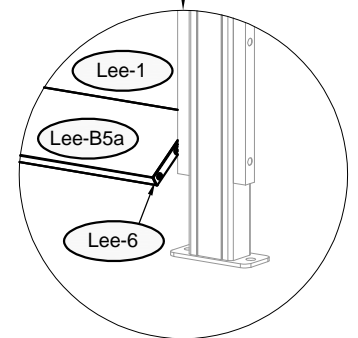

# BESTBERG

GERMAN QUALITY

**BBP-B1CG**

279,4 x 218 cm

**DE** Seitlicher Sichtschutz für bioklimatische Pergola

**CZ** Boční zástěna pro bioklimatickou pergolu

**SK** Bočná zástěna pre bioklimatickú pergolu

**PL** Panel do pergoli bioklimatycznej

**HU** Paraván bioklimatikus pergolához

**RO** Plasă laterală pentru pergolă bioclimatică

Size: 279.4(Length) x 218(Height)

NO.	IMAGE	mm	QTY	NO.	IMAGE	mm	QTY
Lee-1		1842	x4	VA-43		20x20	x8
Lee-B5a		1303	x24	Lee-Bv16		ST4.8x16	x26
Lee-6			x24	Lee-Bv17		M8x70	x2
Lee-6a			x24	Lee-Bv18		ST4x14	x6
Lee-7		1812	x2	Lee-Bv19		ST4x10	x96
Ra-10		128	x1	Lee-Bv20		M5x13	x24
Ra-10a		70	x1	Lee-Bv21		M5	x24
Ra-11b		2175	x1				

	 <p>Lee-B5a x24</p>	 <p>Lee-6a x24</p>	 <p>Lee-Bv19 x48</p>	
--	--	---	---	--

x24

2	 Ra-11b x1	 Lee-1 x2	 Lee-Bv16 x12	
---	--	---	---	--

<p><b>3</b></p>	 <p>Ra-10 x1</p>	 <p>Lee-Bv18 x4</p>	
-----------------	---	--	--

<b>4</b>	 Lee-1 x2	 Lee-Bv16 x12
----------	---	---

5	 Ra-10a x1	 Lee-Bv18 x2	 Lee-Bv16 x2	 Lee-Bv17 x2
---	--	--	--	--

<b>6</b>	 Lee-6 x1	 Lee-Bv19 x2
----------	---	--

<b>7</b>	 Lee-6 x11	 Lee-Bv19 x22	
----------	--	---	--