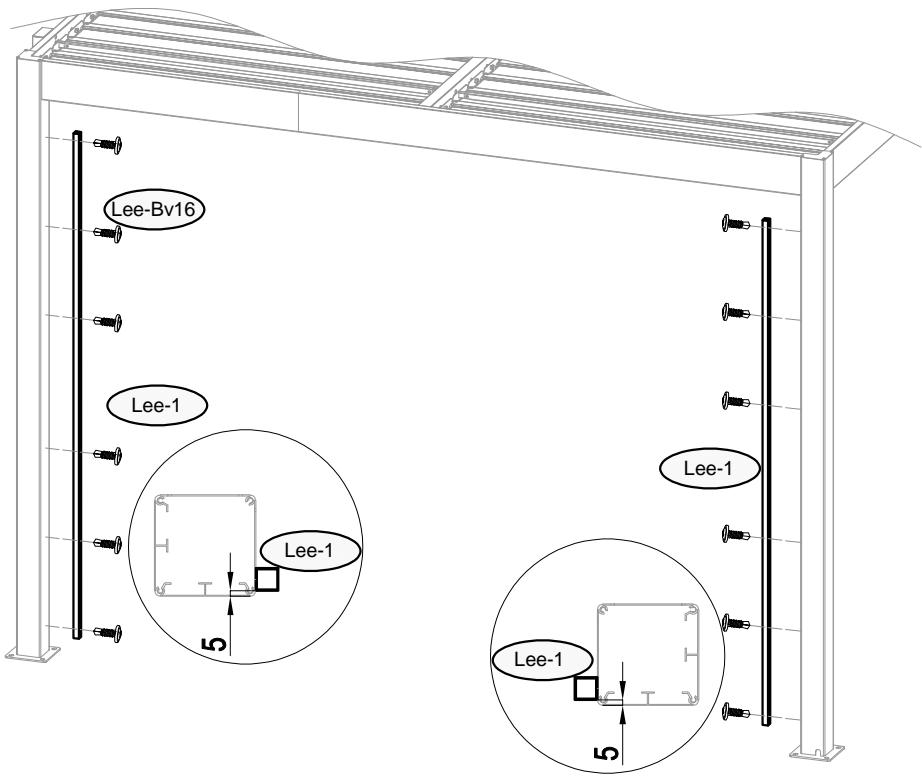

# BESTBERG

GERMAN QUALITY

**BBP-B1CG**

279,4 x 218 cm

**DE** Seitlicher Sichtschutz für bioklimatische Pergola

**CZ** Boční zástěna pro bioklimatickou pergolu

**SK** Bočná zástěna pre bioklimatickú pergolu

**PL** Panel do pergoli bioklimatycznej

**HU** Paraván bioklimatikus pergolához

**RO** Plasă laterală pentru pergolă bioclimatică

Size: 279.4(Length) x 218(Height)

NO.	IMAGE	mm	QTY	NO.	IMAGE	mm	QTY
Lee-1		1842	x4	VA-43		20x20	x8
Lee-B5a		1303	x24	Lee-Bv16		ST4.8x16	x26
Lee-6			x24	Lee-Bv17		M8x70	x2
Lee-6a			x24	Lee-Bv18		ST4x14	x6
Lee-7		1812	x2	Lee-Bv19		ST4x10	x96
Ra-10		128	x1	Lee-Bv20		M5x13	x24
Ra-10a		70	x1	Lee-Bv21		M5	x24
Ra-11b		2175	x1				

	 <p>Lee-B5a x24</p>	 <p>Lee-6a x24</p>	 <p>Lee-Bv19 x48</p>	
--	--	---	---	--

x24

2	 Ra-11b x1	 Lee-1 x2	 Lee-Bv16 x12	
---	--	---	---	--

<p><b>3</b></p>	 <p>Ra-10 x1</p>	 <p>Lee-Bv18 x4</p>	
-----------------	---	--	--

<b>4</b>	 Lee-1 x2	 Lee-Bv16 x12
----------	---	---

5	 Ra-10a x1	 Lee-Bv18 x2	 Lee-Bv16 x2	 Lee-Bv17 x2
---	--	--	--	--

<b>6</b>	 Lee-6 x1	 Lee-Bv19 x2
----------	---	--

<b>7</b>	 Lee-6 x11	 Lee-Bv19 x22	
----------	--	---	--