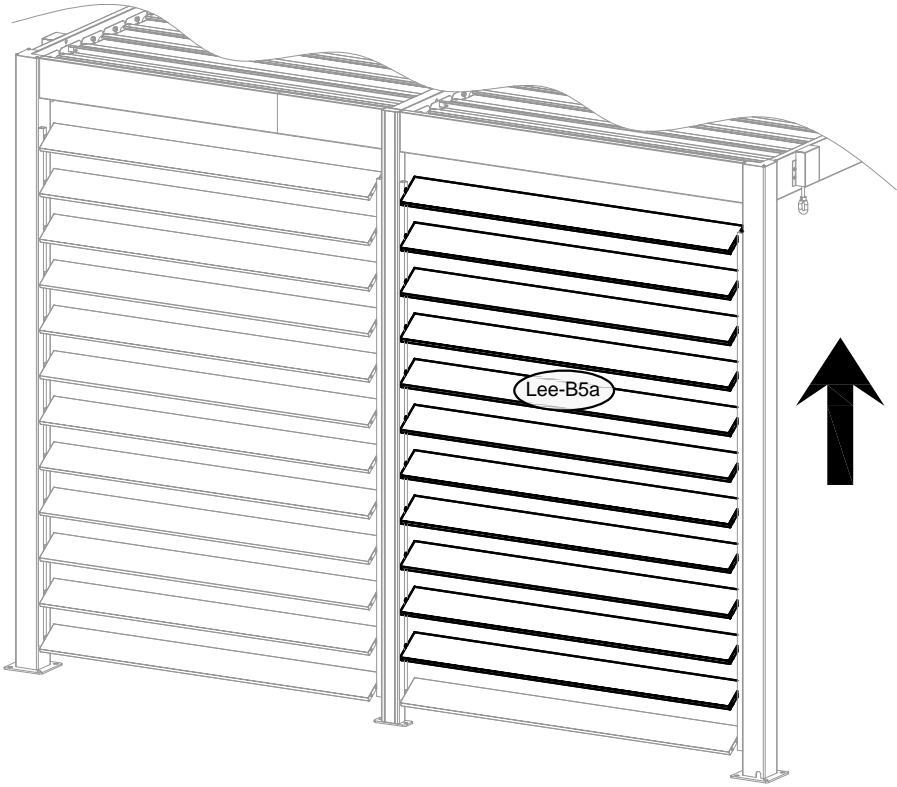

# BESTBERG

GERMAN QUALITY

**BBP-B1CG**

279,4 x 218 cm

**DE** Seitlicher Sichtschutz für bioklimatische Pergola

**CZ** Boční zástěna pro bioklimatickou pergolu

**SK** Bočná zástěna pre bioklimatickú pergolu

**PL** Panel do pergoli bioklimatycznej

<b>4</b>	 Lee-1 x2	 Lee-Bv16 x12
----------	---	---

5	 Ra-10a x1	 Lee-Bv18 x2	 Lee-Bv16 x2	 Lee-Bv17 x2
---	--	--	--	--

<b>6</b>	 Lee-6 x1	 Lee-Bv19 x2
----------	---	--

<b>7</b>	 Lee-6 x11	 Lee-Bv19 x22	
----------	--	---	--

<b>8</b>	 Lee-6 x1	 Lee-Bv19 x2
----------	---	--

9	 Lee-6 x11	 Lee-Bv19 x22	
---	--	---	--

	 Lee-7 x2	 Lee-Bv20 x24	 Lee-Bv21 x24	
--	---	---	---	--