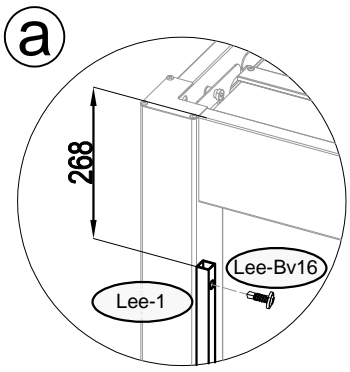

# BESTBERG

GERMAN QUALITY

**BBP-B1CG**

279,4 x 218 cm

**DE** Seitlicher Sichtschutz für bioklimatische Pergola

**CZ** Boční zástěna pro bioklimatickou pergolu

**SK** Bočná zástěna pre bioklimatickú pergolu

**PL** Panel do pergoli bioklimatycznej

**HU** Paraván bioklimatikus pergolához

**RO** Plasă laterală pentru pergolă bioclimatică

Size: 279.4(Length) x 218(Height)

NO.	IMAGE	mm	QTY	NO.	IMAGE	mm	QTY
Lee-1		1842	x4	VA-43		20x20	x8
Lee-B5a		1303	x24	Lee-Bv16		ST4.8x16	x26
Lee-6			x24	Lee-Bv17		M8x70	x2
Lee-6a			x24	Lee-Bv18		ST4x14	x6
Lee-7		1812	x2	Lee-Bv19		ST4x10	x96
Ra-10		128	x1	Lee-Bv20		M5x13	x24
Ra-10a		70	x1	Lee-Bv21		M5	x24
Ra-11b		2175	x1				

	 <p>Lee-B5a x24</p>	 <p>Lee-6a x24</p>	 <p>Lee-Bv19 x48</p>	
--	--	---	---	--

x24

2	 Ra-11b x1	 Lee-1 x2	 Lee-Bv16 x12	
---	--	---	---	--

<p><b>3</b></p>	 <p>Ra-10 x1</p>	 <p>Lee-Bv18 x4</p>	
-----------------	---	--	--

<b>4</b>	 Lee-1 x2	 Lee-Bv16 x12
----------	---	---

5	 Ra-10a x1	 Lee-Bv18 x2	 Lee-Bv16 x2	 Lee-Bv17 x2
---	--	--	--	--

<b>6</b>	 Lee-6 x1	 Lee-Bv19 x2
----------	---	--

<b>7</b>	 Lee-6 x11	 Lee-Bv19 x22	
----------	--	---	--