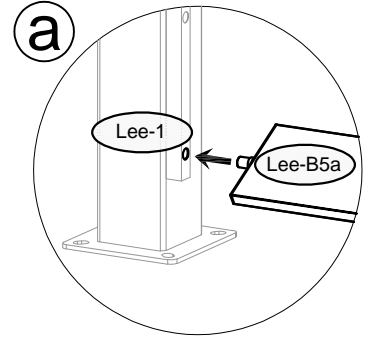

# BESTBERG

GERMAN QUALITY

**BBP-B1CG**

279,4 x 218 cm

**DE** Seitlicher Sichtschutz für bioklimatische Pergola

**CZ** Boční zástěna pro bioklimatickou pergolu

**SK** Bočná zástěna pre bioklimatickú pergolu

**PL** Panel do pergoli bioklimatycznej

**HU** Paraván bioklimatikus pergolához

**RO** Plasă laterală pentru pergolă bioclimatică

Size: 279.4(Length) x 218(Height)

NO.	IMAGE	mm	QTY	NO.	IMAGE	mm	QTY
Lee-1		1842	x4	VA-43		20x20	x8
Lee-B5a		1303	x24	Lee-Bv16		ST4.8x16	x26
Lee-6			x24	Lee-Bv17		M8x70	x2
Lee-6a			x24	Lee-Bv18		ST4x14	x6
Lee-7		1812	x2	Lee-Bv19		ST4x10	x96
Ra-10		128	x1	Lee-Bv20		M5x13	x24
Ra-10a		70	x1	Lee-Bv21		M5	x24
Ra-11b		2175	x1				

	 <p>Lee-B5a x24</p>	 <p>Lee-6a x24</p>	 <p>Lee-Bv19 x48</p>	
--	--	---	---	--

x24

2	 Ra-11b x1	 Lee-1 x2	 Lee-Bv16 x12	
---	--	---	---	--

<p><b>3</b></p>	 <p>Ra-10 x1</p>	 <p>Lee-Bv18 x4</p>	
-----------------	---	--	--

<b>4</b>	 Lee-1 x2	 Lee-Bv16 x12
----------	---	---

5	 Ra-10a x1	 Lee-Bv18 x2	 Lee-Bv16 x2	 Lee-Bv17 x2
---	--	--	--	--

<b>6</b>	 Lee-6 x1	 Lee-Bv19 x2
----------	---	--

<b>7</b>	 Lee-6 x11	 Lee-Bv19 x22	
----------	--	---	--