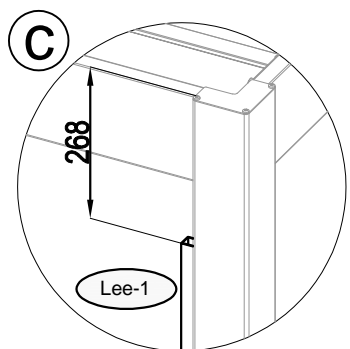

# BESTBERG

GERMAN QUALITY

**BBP-B1CG**

279,4 x 218 cm

**DE** Seitlicher Sichtschutz für bioklimatische Pergola

**CZ** Boční zástěna pro bioklimatickou pergolu

**SK** Bočná zástěna pre bioklimatickú pergolu

**PL** Panel do pergoli bioklimatycznej

**HU** Paraván bioklimatikus pergolához

**RO** Plasă laterală pentru pergolă bioclimatică

Size: 279.4(Length) x 218(Height)

NO.	IMAGE	mm	QTY	NO.	IMAGE	mm	QTY
Lee-1		1842	x4	VA-43		20x20	x8
Lee-B5a		1303	x24	Lee-Bv16		ST4.8x16	x26
Lee-6			x24	Lee-Bv17		M8x70	x2
Lee-6a			x24	Lee-Bv18		ST4x14	x6
Lee-7		1812	x2	Lee-Bv19		ST4x10	x96
Ra-10		128	x1	Lee-Bv20		M5x13	x24
Ra-10a		70	x1	Lee-Bv21		M5	x24
Ra-11b		2175	x1				

	 <p>Lee-B5a x24</p>	 <p>Lee-6a x24</p>	 <p>Lee-Bv19 x48</p>	
--	--	---	---	--

x24

2	 Ra-11b x1	 Lee-1 x2	 Lee-Bv16 x12	
---	--	---	---	--

<p><b>3</b></p>	 <p>Ra-10 x1</p>	 <p>Lee-Bv18 x4</p>	
-----------------	---	--	--

<b>4</b>	 Lee-1 x2	 Lee-Bv16 x12
----------	---	---

5	 Ra-10a x1	 Lee-Bv18 x2	 Lee-Bv16 x2	 Lee-Bv17 x2
---	--	--	--	--

<b>6</b>	 Lee-6 x1	 Lee-Bv19 x2
----------	---	--

<b>7</b>	 Lee-6 x11	 Lee-Bv19 x22	
----------	--	---	--