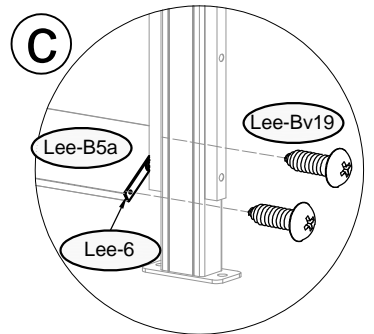

# BESTBERG

GERMAN QUALITY

**BBP-B1CG**

279,4 x 218 cm

**DE** Seitlicher Sichtschutz für bioklimatische Pergola

**CZ** Boční zástěna pro bioklimatickou pergolu

**SK** Bočná zástěna pre bioklimatickú pergolu

**PL** Panel do pergoli bioklimatycznej

**HU** Paraván bioklimatikus pergolához

**RO** Plasă laterală pentru pergolă bioclimatică

Size: 279.4(Length) x 218(Height)

NO.	IMAGE	mm	QTY	NO.	IMAGE	mm	QTY
Lee-1		1842	x4	VA-43		20x20	x8
Lee-B5a		1303	x24	Lee-Bv16		ST4.8x16	x26
Lee-6			x24	Lee-Bv17		M8x70	x2
Lee-6a			x24	Lee-Bv18		ST4x14	x6
Lee-7		1812	x2	Lee-Bv19		ST4x10	x96
Ra-10		128	x1	Lee-Bv20		M5x13	x24
Ra-10a		70	x1	Lee-Bv21		M5	x24
Ra-11b		2175	x1				

	 <p>Lee-B5a x24</p>	 <p>Lee-6a x24</p>	 <p>Lee-Bv19 x48</p>	
--	--	---	---	--

x24

2	 Ra-11b x1	 Lee-1 x2	 Lee-Bv16 x12	
---	--	---	---	--

<p><b>3</b></p>	 <p>Ra-10 x1</p>	 <p>Lee-Bv18 x4</p>	
-----------------	---	--	--

<b>4</b>	 Lee-1 x2	 Lee-Bv16 x12
----------	---	---

5	 Ra-10a x1	 Lee-Bv18 x2	 Lee-Bv16 x2	 Lee-Bv17 x2
---	--	--	--	--

<b>6</b>	 Lee-6 x1	 Lee-Bv19 x2
----------	---	--

<b>7</b>	 Lee-6 x11	 Lee-Bv19 x22	
----------	--	---	--