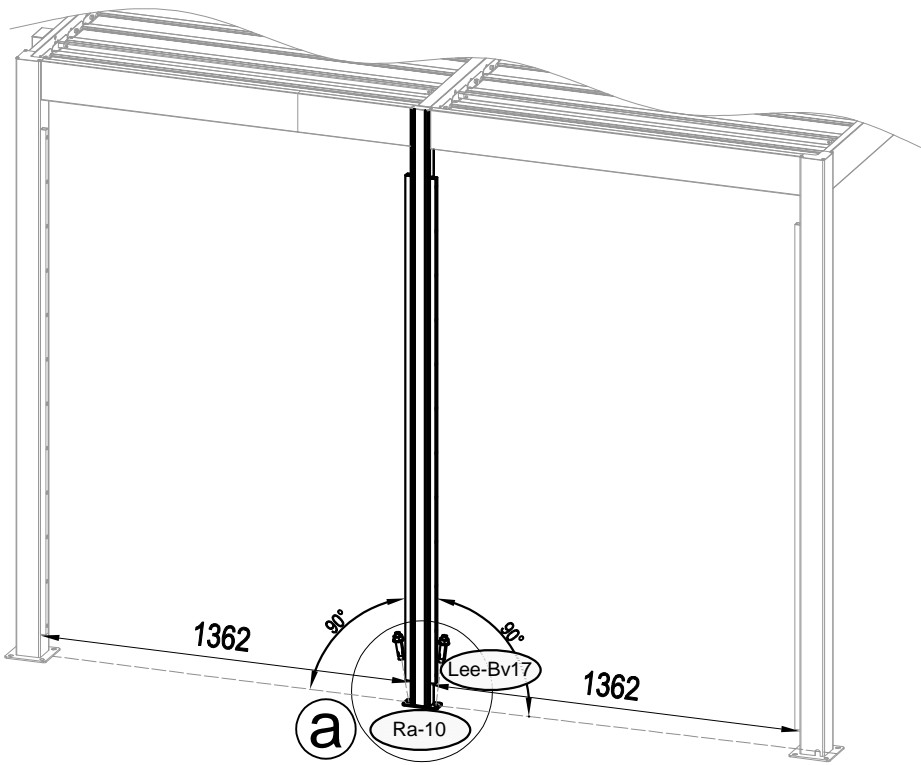

5	 Ra-10a x1	 Lee-Bv18 x2	 Lee-Bv16 x2	 Lee-Bv17 x2