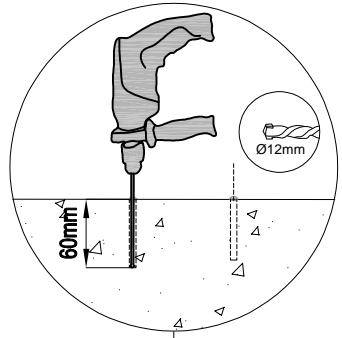

5	 Ra-10a x1	 Lee-Bv18 x2	 Lee-Bv16 x2	 Lee-Bv17 x2