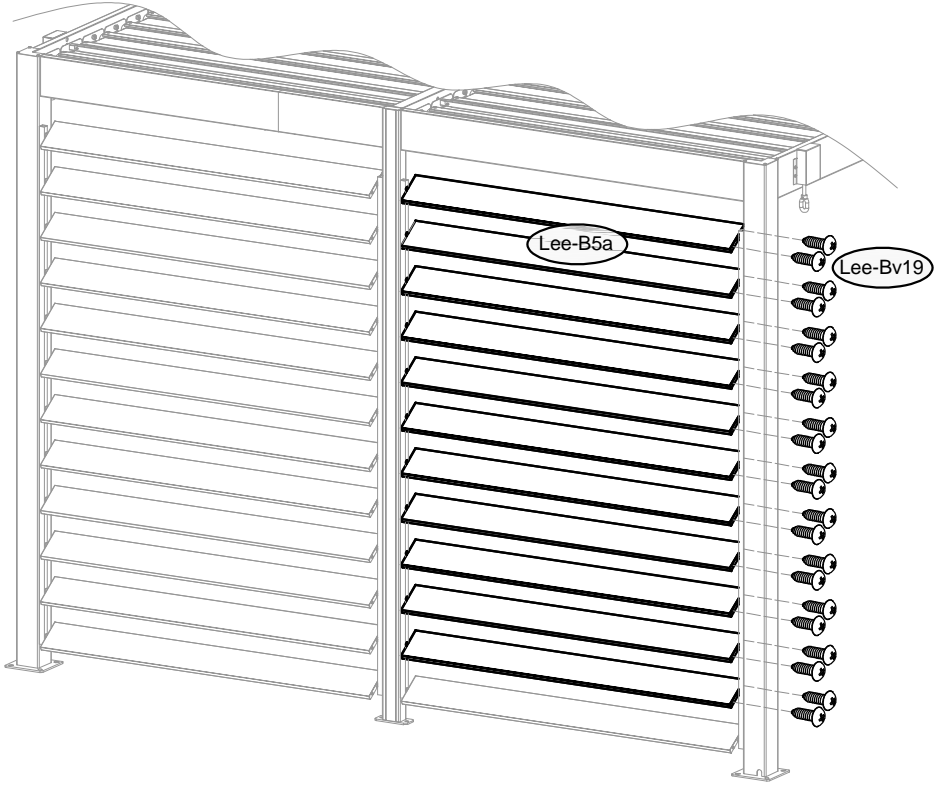

# BESTBERG

GERMAN QUALITY

**BBP-B1CG**

279,4 x 218 cm

**DE** Seitlicher Sichtschutz für bioklimatische Pergola

**CZ** Boční zástěna pro bioklimatickou pergolu

**SK** Bočná zástěna pre bioklimatickú pergolu

**PL** Panel do pergoli bioklimatycznej

<b>4</b>	 Lee-1 x2	 Lee-Bv16 x12
----------	---	---

5	 Ra-10a x1	 Lee-Bv18 x2	 Lee-Bv16 x2	 Lee-Bv17 x2
---	--	--	--	--

<b>6</b>	 Lee-6 x1	 Lee-Bv19 x2
----------	---	--

<b>7</b>	 Lee-6 x11	 Lee-Bv19 x22	
----------	--	---	--

<b>8</b>	 Lee-6 x1	 Lee-Bv19 x2
----------	---	--

9	 Lee-6 x11	 Lee-Bv19 x22	
---	--	---	--

	 Lee-7 x2	 Lee-Bv20 x24	 Lee-Bv21 x24	
--	---	---	---	--