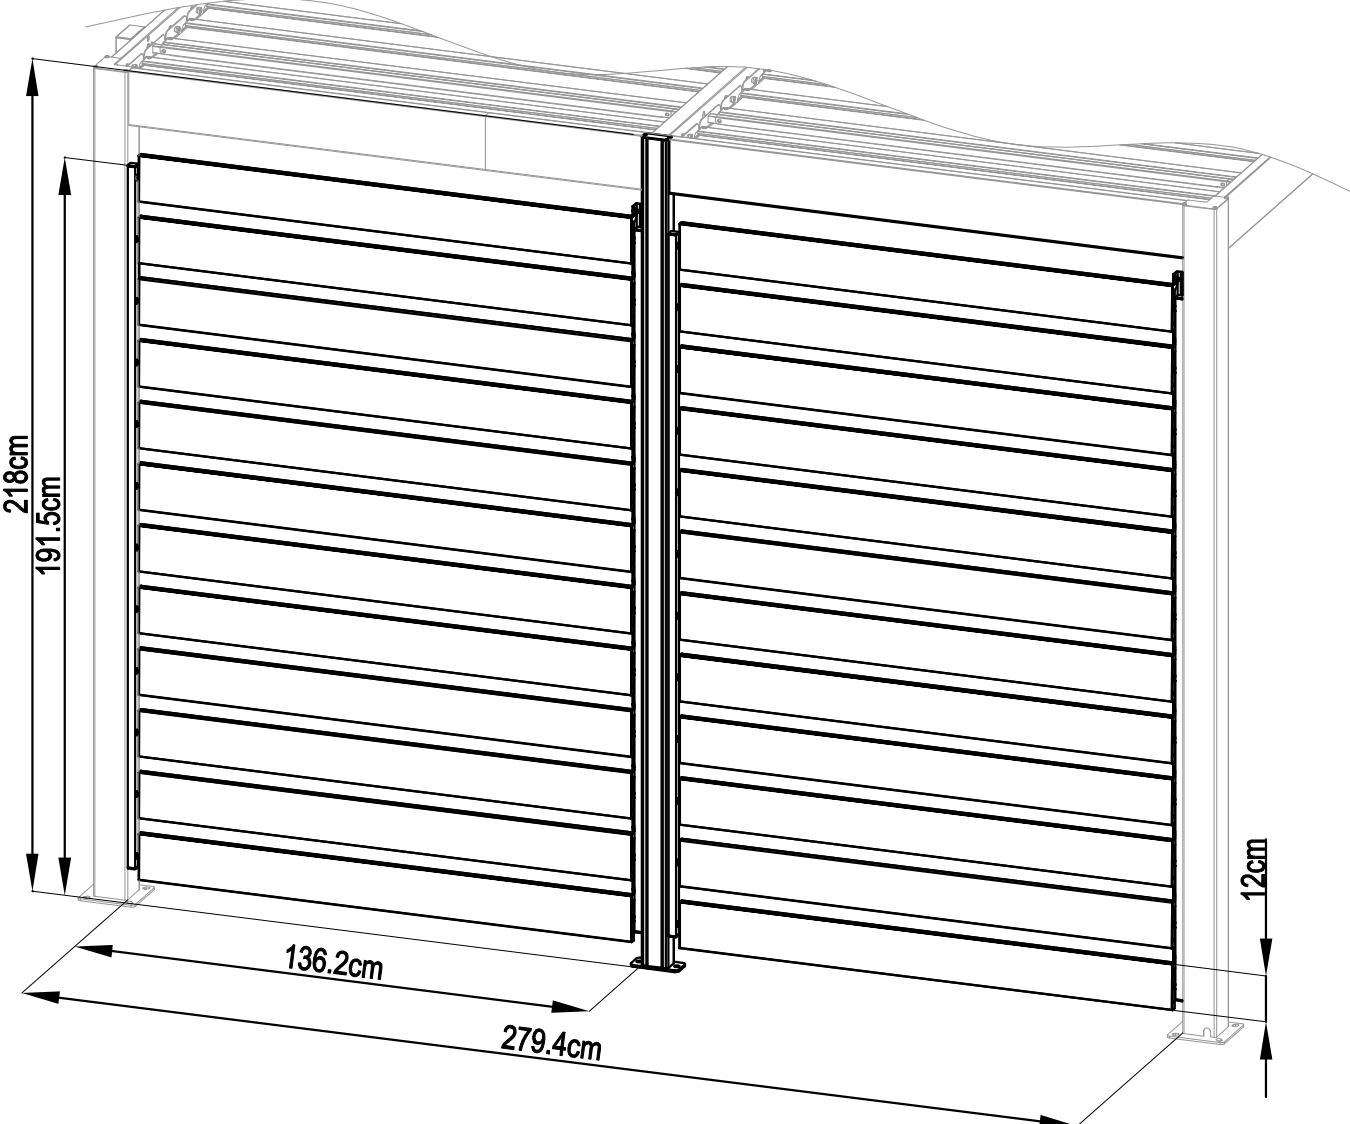

# BESTBERG

GERMAN QUALITY

**BBP-B1CG**

279,4 x 218 cm

**DE** Seitlicher Sichtschutz für bioklimatische Pergola

**CZ** Boční zástěna pro bioklimatickou pergolu

**SK** Bočná zástěna pre bioklimatickú pergolu

**PL** Panel do pergoli bioklimatycznej

**HU** Paraván bioklimatikus pergolához

**RO** Plasă laterală pentru pergolă bioclimatică

Size: 279.4(Length) x 218(Height)

NO.	IMAGE	mm	QTY	NO.	IMAGE	mm	QTY
Lee-1		1842	x4	VA-43		20x20	x8
Lee-B5a		1303	x24	Lee-Bv16		ST4.8x16	x26
Lee-6			x24	Lee-Bv17		M8x70	x2
Lee-6a			x24	Lee-Bv18		ST4x14	x6
Lee-7		1812	x2	Lee-Bv19		ST4x10	x96
Ra-10		128	x1	Lee-Bv20		M5x13	x24
Ra-10a		70	x1	Lee-Bv21		M5	x24
Ra-11b		2175	x1				

	 <p>Lee-B5a x24</p>	 <p>Lee-6a x24</p>	 <p>Lee-Bv19 x48</p>	
--	--	---	---	--

x24

2	 Ra-11b x1	 Lee-1 x2	 Lee-Bv16 x12	
---	--	---	---	--

<p><b>3</b></p>	 <p>Ra-10 x1</p>	 <p>Lee-Bv18 x4</p>	
-----------------	---	--	--