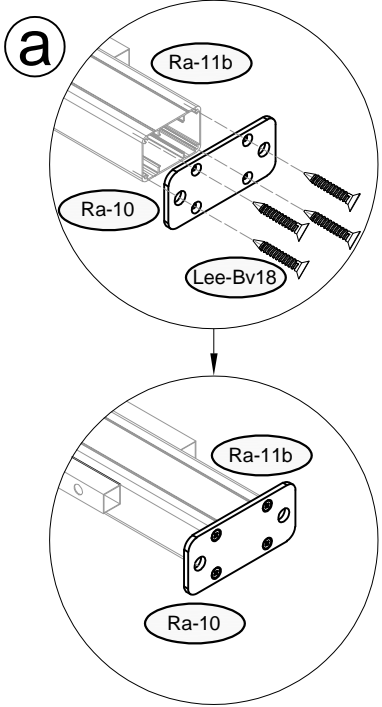

# BESTBERG

GERMAN QUALITY

**BBP-B1CG**

279,4 x 218 cm

**DE** Seitlicher Sichtschutz für bioklimatische Pergola

**CZ** Boční zástěna pro bioklimatickou pergolu

**SK** Bočná zástěna pre bioklimatickú pergolu

**PL** Panel do pergoli bioklimatycznej

**HU** Paraván bioklimatikus pergolához

**RO** Plasă laterală pentru pergolă bioclimatică

Size: 279.4(Length) x 218(Height)

NO.	IMAGE	mm	QTY	NO.	IMAGE	mm	QTY
Lee-1		1842	x4	VA-43		20x20	x8
Lee-B5a		1303	x24	Lee-Bv16		ST4.8x16	x26
Lee-6			x24	Lee-Bv17		M8x70	x2
Lee-6a			x24	Lee-Bv18		ST4x14	x6
Lee-7		1812	x2	Lee-Bv19		ST4x10	x96
Ra-10		128	x1	Lee-Bv20		M5x13	x24
Ra-10a		70	x1	Lee-Bv21		M5	x24
Ra-11b		2175	x1				

	 <p>Lee-B5a x24</p>	 <p>Lee-6a x24</p>	 <p>Lee-Bv19 x48</p>	
--	--	---	---	--

x24

2	 Ra-11b x1	 Lee-1 x2	 Lee-Bv16 x12	
---	--	---	---	--

<p><b>3</b></p>	 <p>Ra-10 x1</p>	 <p>Lee-Bv18 x4</p>	
-----------------	---	--	--

<b>4</b>	 Lee-1 x2	 Lee-Bv16 x12
----------	---	---

5	 Ra-10a x1	 Lee-Bv18 x2	 Lee-Bv16 x2	 Lee-Bv17 x2
---	--	--	--	--

<b>6</b>	 Lee-6 x1	 Lee-Bv19 x2
----------	---	--

<b>7</b>	 Lee-6 x11	 Lee-Bv19 x22	
----------	--	---	--