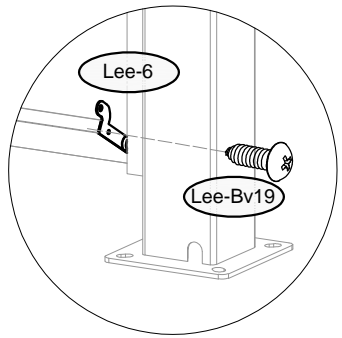

# BESTBERG

GERMAN QUALITY

**BBP-B1CG**

279,4 x 218 cm

**DE** Seitlicher Sichtschutz für bioklimatische Pergola

**CZ** Boční zástěna pro bioklimatickou pergolu

**SK** Bočná zástěna pre bioklimatickú pergolu

**PL** Panel do pergoli bioklimatycznej

<b>4</b>	 Lee-1 x2	 Lee-Bv16 x12
----------	---	---

5	 Ra-10a x1	 Lee-Bv18 x2	 Lee-Bv16 x2	 Lee-Bv17 x2
---	--	--	--	--

<b>6</b>	 Lee-6 x1	 Lee-Bv19 x2
----------	---	--

<b>7</b>	 Lee-6 x11	 Lee-Bv19 x22	
----------	--	---	--

<b>8</b>	 Lee-6 x1	 Lee-Bv19 x2
----------	---	--

9	 Lee-6 x11	 Lee-Bv19 x22	
---	--	---	--

	 Lee-7 x2	 Lee-Bv20 x24	 Lee-Bv21 x24	
--	---	---	---	--