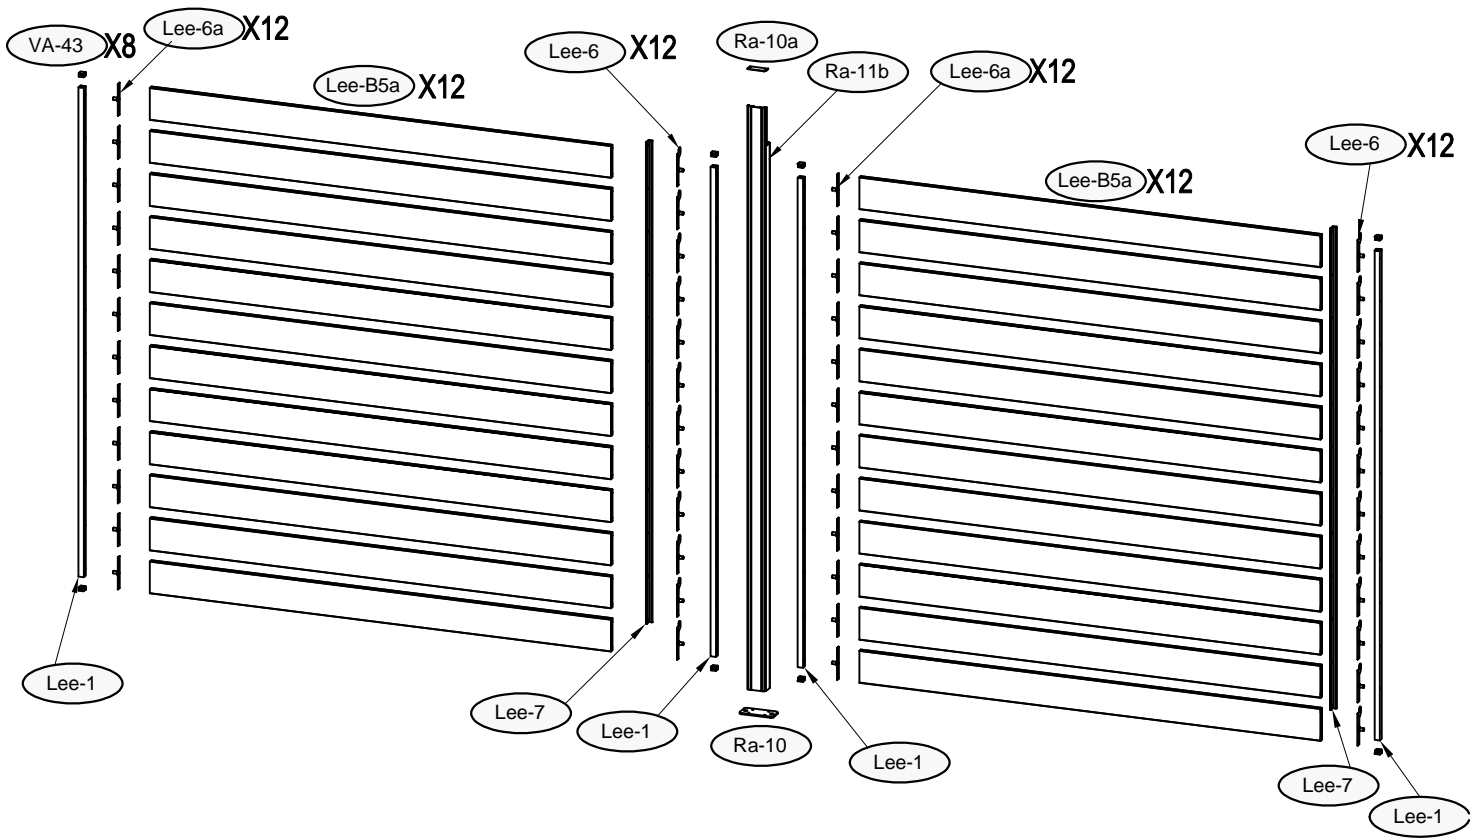

# BESTBERG

GERMAN QUALITY

**BBP-B1CG**

279,4 x 218 cm

**DE** Seitlicher Sichtschutz für bioklimatische Pergola

**CZ** Boční zástěna pro bioklimatickou pergolu

**SK** Bočná zástěna pre bioklimatickú pergolu

**PL** Panel do pergoli bioklimatycznej

**HU** Paraván bioklimatikus pergolához

**RO** Plasă laterală pentru pergolă bioclimatică

Size: 279.4(Length) x 218(Height)

NO.	IMAGE	mm	QTY	NO.	IMAGE	mm	QTY
Lee-1		1842	x4	VA-43		20x20	x8
Lee-B5a		1303	x24	Lee-Bv16		ST4.8x16	x26
Lee-6			x24	Lee-Bv17		M8x70	x2
Lee-6a			x24	Lee-Bv18		ST4x14	x6
Lee-7		1812	x2	Lee-Bv19		ST4x10	x96
Ra-10		128	x1	Lee-Bv20		M5x13	x24
Ra-10a		70	x1	Lee-Bv21		M5	x24
Ra-11b		2175	x1				

	 <p>Lee-B5a x24</p>	 <p>Lee-6a x24</p>	 <p>Lee-Bv19 x48</p>	
--	--	---	---	--

x24

2	 Ra-11b x1	 Lee-1 x2	 Lee-Bv16 x12	
---	--	---	---	--

<p><b>3</b></p>	 <p>Ra-10 x1</p>	 <p>Lee-Bv18 x4</p>	
-----------------	---	--	--

<b>8</b>	 Lee-6 x1	 Lee-Bv19 x2
----------	---	--

9	 Lee-6 x11	 Lee-Bv19 x22	
---	--	---	--

	 Lee-7 x2	 Lee-Bv20 x24	 Lee-Bv21 x24	
--	---	---	---	--