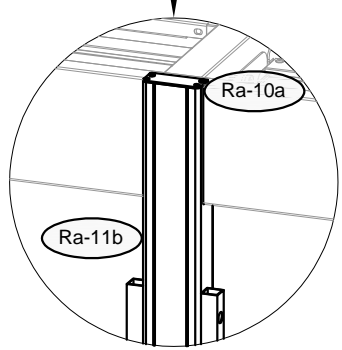

# BESTBERG

GERMAN QUALITY

**BBP-B1CG**

279,4 x 218 cm

**DE** Seitlicher Sichtschutz für bioklimatische Pergola

**CZ** Boční zástěna pro bioklimatickou pergolu

**SK** Bočná zástěna pre bioklimatickú pergolu

**PL** Panel do pergoli bioklimatycznej

**HU** Paraván bioklimatikus pergolához

**RO** Plasă laterală pentru pergolă bioclimatică

Size: 279.4(Length) x 218(Height)

NO.	IMAGE	mm	QTY	NO.	IMAGE	mm	QTY
Lee-1		1842	x4	VA-43		20x20	x8
Lee-B5a		1303	x24	Lee-Bv16		ST4.8x16	x26
Lee-6			x24	Lee-Bv17		M8x70	x2
Lee-6a			x24	Lee-Bv18		ST4x14	x6
Lee-7		1812	x2	Lee-Bv19		ST4x10	x96
Ra-10		128	x1	Lee-Bv20		M5x13	x24
Ra-10a		70	x1	Lee-Bv21		M5	x24
Ra-11b		2175	x1				

	 <p>Lee-B5a x24</p>	 <p>Lee-6a x24</p>	 <p>Lee-Bv19 x48</p>	
--	--	---	---	--

x24

2	 Ra-11b x1	 Lee-1 x2	 Lee-Bv16 x12	
---	--	---	---	--

<p><b>3</b></p>	 <p>Ra-10 x1</p>	 <p>Lee-Bv18 x4</p>	
-----------------	---	--	--

<b>4</b>	 Lee-1 x2	 Lee-Bv16 x12
----------	---	---

5	 Ra-10a x1	 Lee-Bv18 x2	 Lee-Bv16 x2	 Lee-Bv17 x2
---	--	--	--	--

<b>6</b>	 Lee-6 x1	 Lee-Bv19 x2
----------	---	--

<b>7</b>	 Lee-6 x11	 Lee-Bv19 x22	
----------	--	---	--