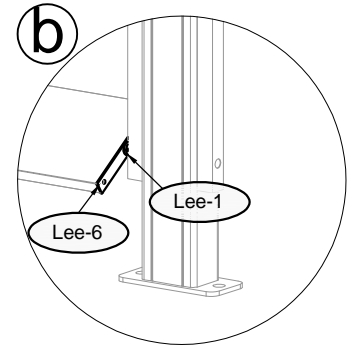

# BESTBERG

GERMAN QUALITY

**BBP-B1CG**

279,4 x 218 cm

**DE** Seitlicher Sichtschutz für bioklimatische Pergola

**CZ** Boční zástěna pro bioklimatickou pergolu

**SK** Bočná zástěna pre bioklimatickú pergolu

**PL** Panel do pergoli bioklimatycznej

**HU** Paraván bioklimatikus pergolához

**RO** Plasă laterală pentru pergolă bioclimatică

Size: 279.4(Length) x 218(Height)

NO.	IMAGE	mm	QTY	NO.	IMAGE	mm	QTY
Lee-1		1842	x4	VA-43		20x20	x8
Lee-B5a		1303	x24	Lee-Bv16		ST4.8x16	x26
Lee-6			x24	Lee-Bv17		M8x70	x2
Lee-6a			x24	Lee-Bv18		ST4x14	x6
Lee-7		1812	x2	Lee-Bv19		ST4x10	x96
Ra-10		128	x1	Lee-Bv20		M5x13	x24
Ra-10a		70	x1	Lee-Bv21		M5	x24
Ra-11b		2175	x1				

	 <p>Lee-B5a x24</p>	 <p>Lee-6a x24</p>	 <p>Lee-Bv19 x48</p>	
--	--	---	---	--

x24

2	 Ra-11b x1	 Lee-1 x2	 Lee-Bv16 x12	
---	--	---	---	--

<p><b>3</b></p>	 <p>Ra-10 x1</p>	 <p>Lee-Bv18 x4</p>	
-----------------	---	--	--

<b>4</b>	 Lee-1 x2	 Lee-Bv16 x12
----------	---	---

5	 Ra-10a x1	 Lee-Bv18 x2	 Lee-Bv16 x2	 Lee-Bv17 x2
---	--	--	--	--

<b>6</b>	 Lee-6 x1	 Lee-Bv19 x2
----------	---	--

<b>7</b>	 Lee-6 x11	 Lee-Bv19 x22	
----------	--	---	--