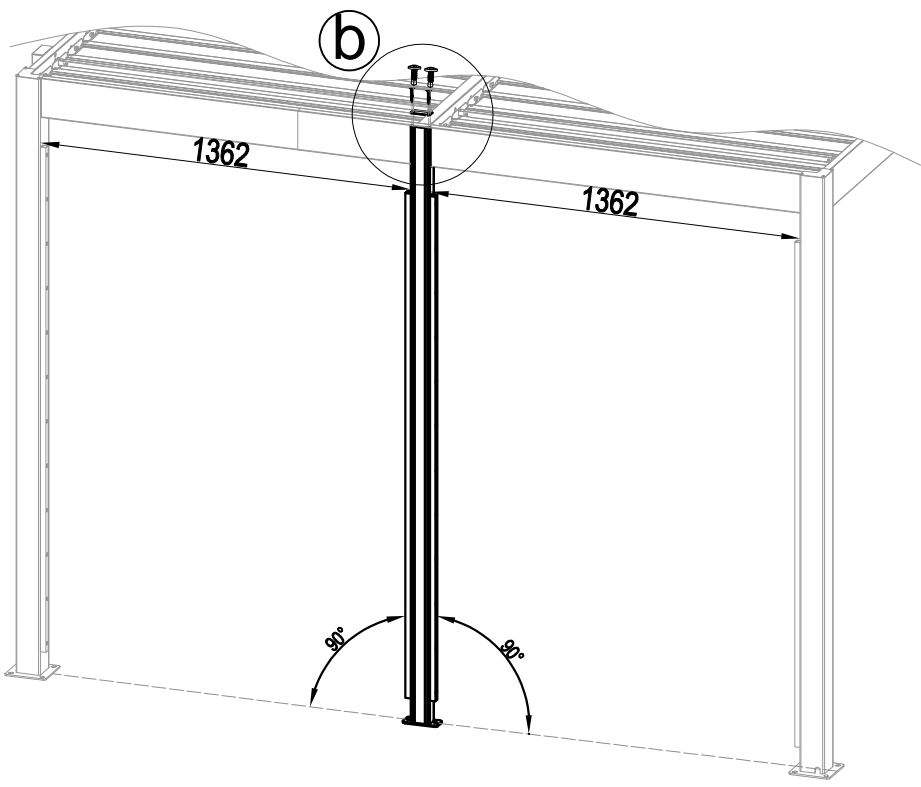

# BESTBERG

GERMAN QUALITY

**BBP-B1CG**

279,4 x 218 cm

**DE** Seitlicher Sichtschutz für bioklimatische Pergola

**CZ** Boční zástěna pro bioklimatickou pergolu

**SK** Bočná zástěna pre bioklimatickú pergolu

**PL** Panel do pergoli bioklimatycznej

**HU** Paraván bioklimatikus pergolához

**RO** Plasă laterală pentru pergolă bioclimatică

Size: 279.4(Length) x 218(Height)

NO.	IMAGE	mm	QTY	NO.	IMAGE	mm	QTY
Lee-1		1842	x4	VA-43		20x20	x8
Lee-B5a		1303	x24	Lee-Bv16		ST4.8x16	x26
Lee-6			x24	Lee-Bv17		M8x70	x2
Lee-6a			x24	Lee-Bv18		ST4x14	x6
Lee-7		1812	x2	Lee-Bv19		ST4x10	x96
Ra-10		128	x1	Lee-Bv20		M5x13	x24
Ra-10a		70	x1	Lee-Bv21		M5	x24
Ra-11b		2175	x1				

	 <p>Lee-B5a x24</p>	 <p>Lee-6a x24</p>	 <p>Lee-Bv19 x48</p>	
--	--	---	---	--

x24

2	 Ra-11b x1	 Lee-1 x2	 Lee-Bv16 x12	
---	--	---	---	--

<p><b>3</b></p>	 <p>Ra-10 x1</p>	 <p>Lee-Bv18 x4</p>	
-----------------	---	--	--

<b>4</b>	 Lee-1 x2	 Lee-Bv16 x12
----------	---	---

5	 Ra-10a x1	 Lee-Bv18 x2	 Lee-Bv16 x2	 Lee-Bv17 x2
---	--	--	--	--

<b>6</b>	 Lee-6 x1	 Lee-Bv19 x2
----------	---	--

<b>7</b>	 Lee-6 x11	 Lee-Bv19 x22	
----------	--	---	--