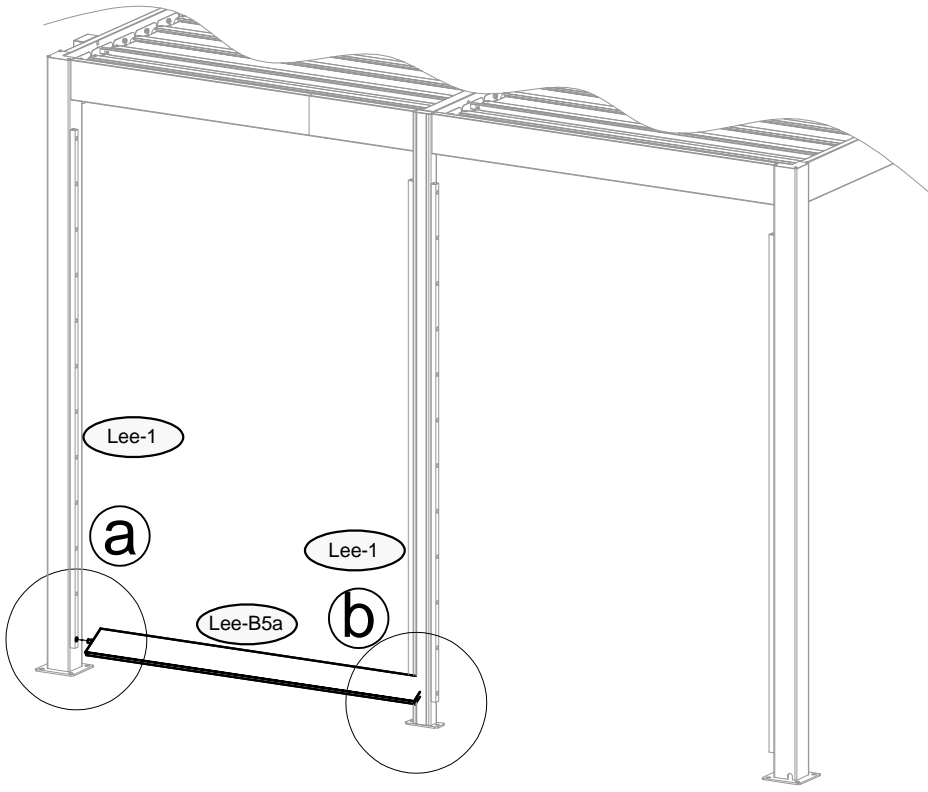

# BESTBERG

GERMAN QUALITY

**BBP-B1CG**

279,4 x 218 cm

**DE** Seitlicher Sichtschutz für bioklimatische Pergola

**CZ** Boční zástěna pro bioklimatickou pergolu

**SK** Bočná zástěna pre bioklimatickú pergolu

**PL** Panel do pergoli bioklimatycznej

**HU** Paraván bioklimatikus pergolához

**RO** Plasă laterală pentru pergolă bioclimatică

Size: 279.4(Length) x 218(Height)

NO.	IMAGE	mm	QTY	NO.	IMAGE	mm	QTY
Lee-1		1842	x4	VA-43		20x20	x8
Lee-B5a		1303	x24	Lee-Bv16		ST4.8x16	x26
Lee-6			x24	Lee-Bv17		M8x70	x2
Lee-6a			x24	Lee-Bv18		ST4x14	x6
Lee-7		1812	x2	Lee-Bv19		ST4x10	x96
Ra-10		128	x1	Lee-Bv20		M5x13	x24
Ra-10a		70	x1	Lee-Bv21		M5	x24
Ra-11b		2175	x1				

	 <p>Lee-B5a x24</p>	 <p>Lee-6a x24</p>	 <p>Lee-Bv19 x48</p>	
--	--	---	---	--

x24

2	 Ra-11b x1	 Lee-1 x2	 Lee-Bv16 x12	
---	--	---	---	--

<p><b>3</b></p>	 <p>Ra-10 x1</p>	 <p>Lee-Bv18 x4</p>	
-----------------	---	--	--

<b>4</b>	 Lee-1 x2	 Lee-Bv16 x12
----------	---	---

5	 Ra-10a x1	 Lee-Bv18 x2	 Lee-Bv16 x2	 Lee-Bv17 x2
---	--	--	--	--

<b>6</b>	 Lee-6 x1	 Lee-Bv19 x2
----------	---	--

<b>7</b>	 Lee-6 x11	 Lee-Bv19 x22	
----------	--	---	--