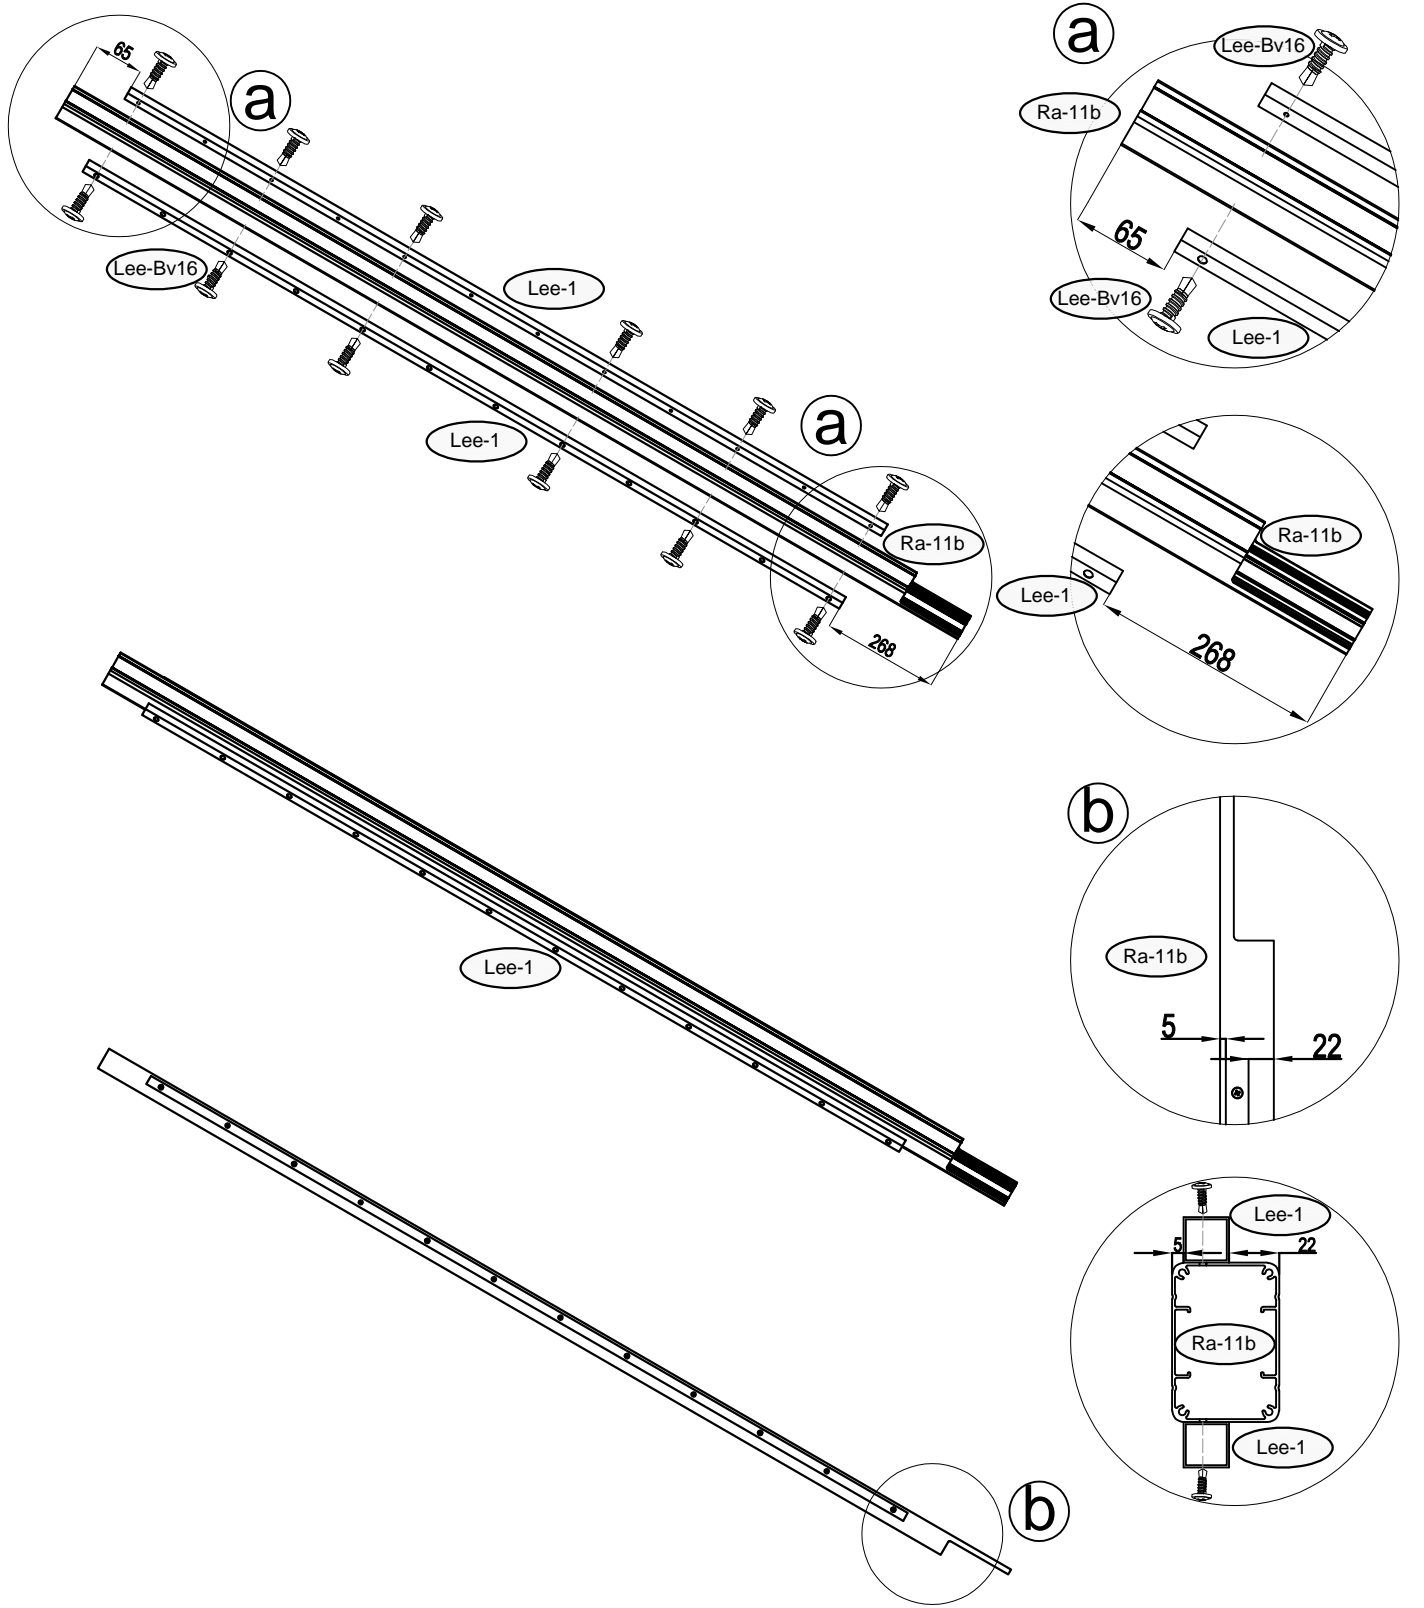

# BESTBERG

GERMAN QUALITY

**BBP-B1CG**

279,4 x 218 cm

**DE** Seitlicher Sichtschutz für bioklimatische Pergola

**CZ** Boční zástěna pro bioklimatickou pergolu

**SK** Bočná zástěna pre bioklimatickú pergolu

**PL** Panel do pergoli bioklimatycznej

**HU** Paraván bioklimatikus pergolához

**RO** Plasă laterală pentru pergolă bioclimatică

Size: 279.4(Length) x 218(Height)

NO.	IMAGE	mm	QTY	NO.	IMAGE	mm	QTY
Lee-1		1842	x4	VA-43		20x20	x8
Lee-B5a		1303	x24	Lee-Bv16		ST4.8x16	x26
Lee-6			x24	Lee-Bv17		M8x70	x2
Lee-6a			x24	Lee-Bv18		ST4x14	x6
Lee-7		1812	x2	Lee-Bv19		ST4x10	x96
Ra-10		128	x1	Lee-Bv20		M5x13	x24
Ra-10a		70	x1	Lee-Bv21		M5	x24
Ra-11b		2175	x1				

	 <p>Lee-B5a x24</p>	 <p>Lee-6a x24</p>	 <p>Lee-Bv19 x48</p>	
--	--	---	---	--

x24

2	 Ra-11b x1	 Lee-1 x2	 Lee-Bv16 x12	
---	--	---	---	--

<p><b>3</b></p>	 <p>Ra-10 x1</p>	 <p>Lee-Bv18 x4</p>	
-----------------	---	--	--

<b>8</b>	 Lee-6 x1	 Lee-Bv19 x2
----------	---	--

9	 Lee-6 x11	 Lee-Bv19 x22	
---	--	---	--

	 Lee-7 x2	 Lee-Bv20 x24	 Lee-Bv21 x24	
--	---	---	---	--