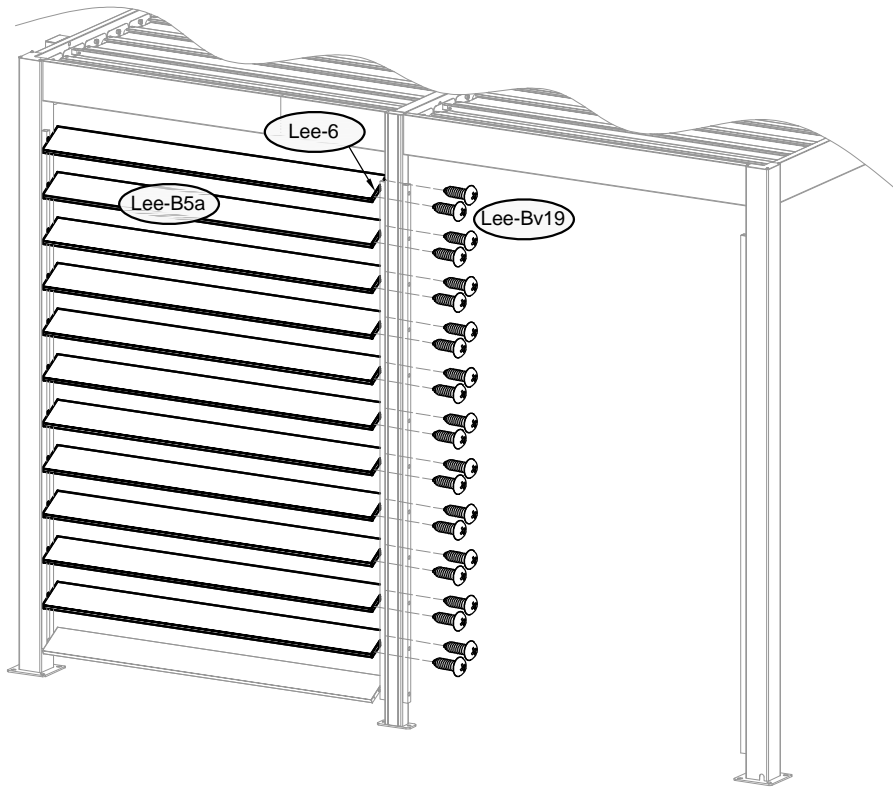

# BESTBERG

GERMAN QUALITY

**BBP-B1CG**

279,4 x 218 cm

**DE** Seitlicher Sichtschutz für bioklimatische Pergola

**CZ** Boční zástěna pro bioklimatickou pergolu

**SK** Bočná zástěna pre bioklimatickú pergolu

**PL** Panel do pergoli bioklimatycznej

	 <p>Lee-B5a x24</p>	 <p>Lee-6a x24</p>	 <p>Lee-Bv19 x48</p>	
--	--	---	---	--

x24

2	 Ra-11b x1	 Lee-1 x2	 Lee-Bv16 x12	
---	--	---	---	--

<p><b>3</b></p>	 <p>Ra-10 x1</p>	 <p>Lee-Bv18 x4</p>	
-----------------	---	--	--

<b>4</b>	 Lee-1 x2	 Lee-Bv16 x12
----------	---	---

5	 Ra-10a x1	 Lee-Bv18 x2	 Lee-Bv16 x2	 Lee-Bv17 x2
---	--	--	--	--

<b>6</b>	 Lee-6 x1	 Lee-Bv19 x2
----------	---	--

<b>7</b>	 Lee-6 x11	 Lee-Bv19 x22	
----------	--	---	--

<b>8</b>	 Lee-6 x1	 Lee-Bv19 x2
----------	---	--

9	 Lee-6 x11	 Lee-Bv19 x22	
---	--	---	--

	 Lee-7 x2	 Lee-Bv20 x24	 Lee-Bv21 x24	
--	---	---	---	--