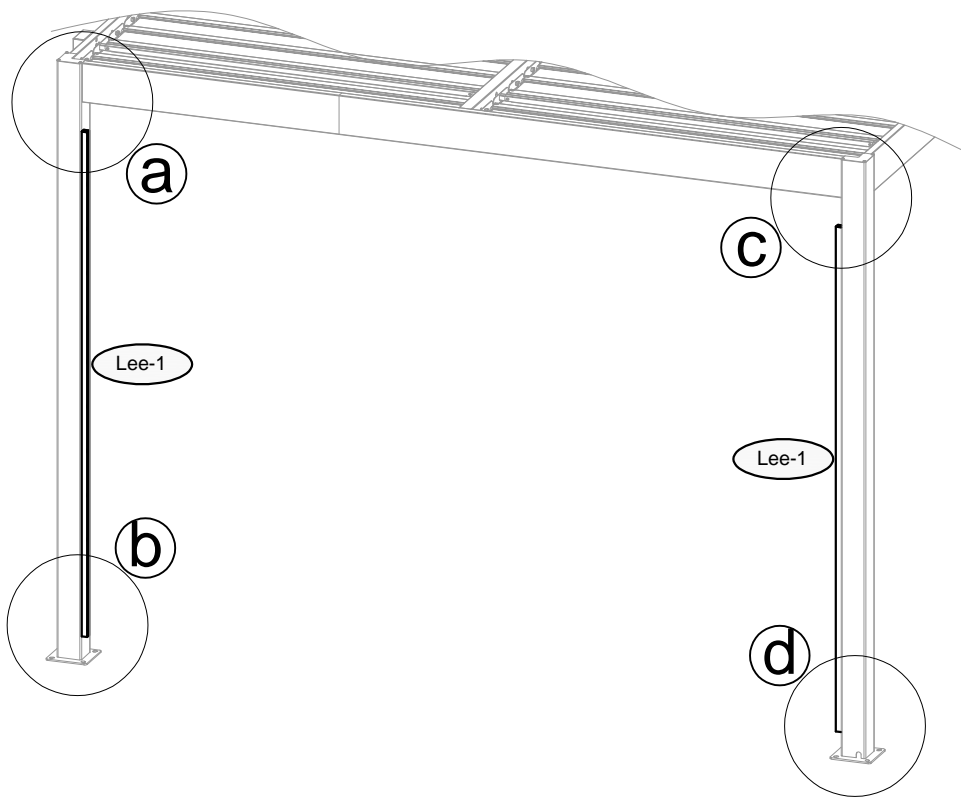

# BESTBERG

GERMAN QUALITY

**BBP-B1CG**

279,4 x 218 cm

**DE** Seitlicher Sichtschutz für bioklimatische Pergola

**CZ** Boční zástěna pro bioklimatickou pergolu

**SK** Bočná zástěna pre bioklimatickú pergolu

**PL** Panel do pergoli bioklimatycznej

**HU** Paraván bioklimatikus pergolához

**RO** Plasă laterală pentru pergolă bioclimatică

Size: 279.4(Length) x 218(Height)

NO.	IMAGE	mm	QTY	NO.	IMAGE	mm	QTY
Lee-1		1842	x4	VA-43		20x20	x8
Lee-B5a		1303	x24	Lee-Bv16		ST4.8x16	x26
Lee-6			x24	Lee-Bv17		M8x70	x2
Lee-6a			x24	Lee-Bv18		ST4x14	x6
Lee-7		1812	x2	Lee-Bv19		ST4x10	x96
Ra-10		128	x1	Lee-Bv20		M5x13	x24
Ra-10a		70	x1	Lee-Bv21		M5	x24
Ra-11b		2175	x1				

	 <p>Lee-B5a x24</p>	 <p>Lee-6a x24</p>	 <p>Lee-Bv19 x48</p>	
--	--	---	---	--

x24

2	 Ra-11b x1	 Lee-1 x2	 Lee-Bv16 x12	
---	--	---	---	--

<p><b>3</b></p>	 <p>Ra-10 x1</p>	 <p>Lee-Bv18 x4</p>	
-----------------	---	--	--

<b>4</b>	 Lee-1 x2	 Lee-Bv16 x12
----------	---	---

5	 Ra-10a x1	 Lee-Bv18 x2	 Lee-Bv16 x2	 Lee-Bv17 x2
---	--	--	--	--

<b>6</b>	 Lee-6 x1	 Lee-Bv19 x2
----------	---	--

<b>7</b>	 Lee-6 x11	 Lee-Bv19 x22	
----------	--	---	--