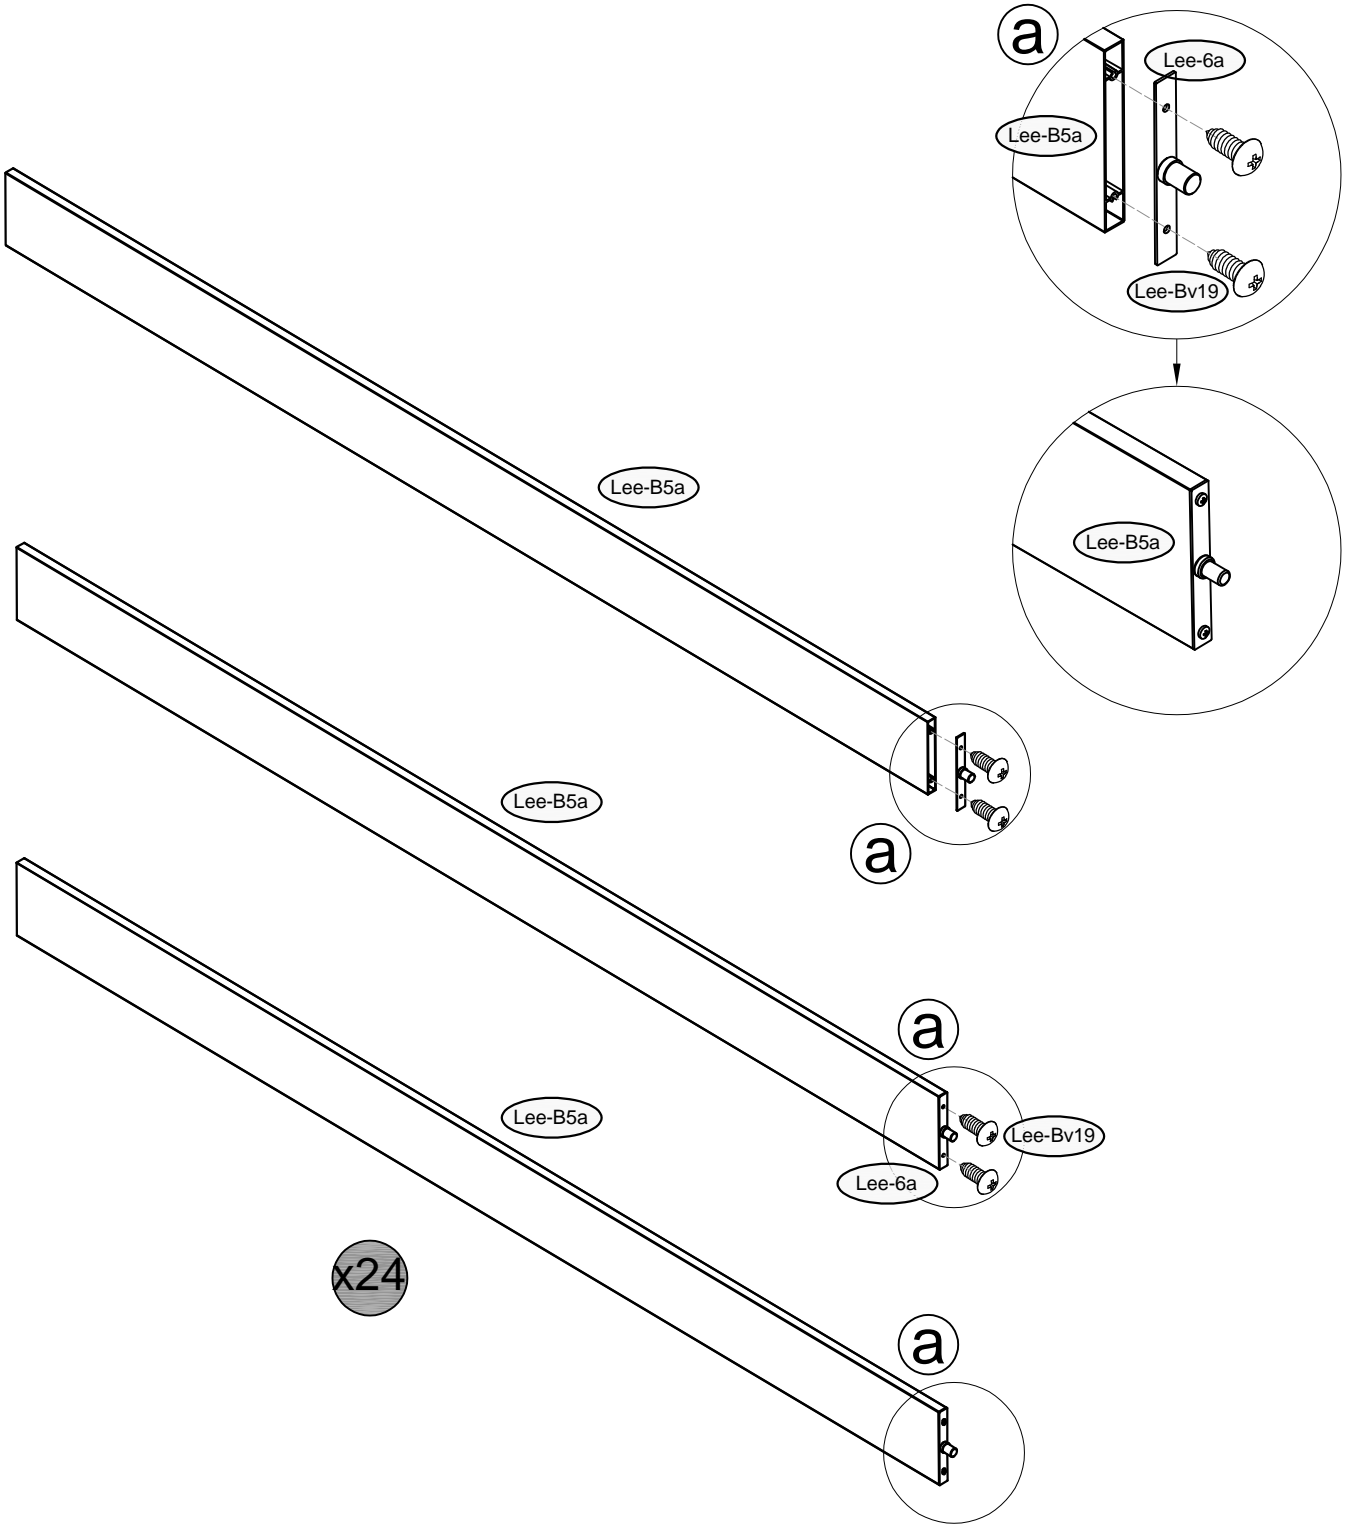

# BESTBERG

GERMAN QUALITY

**BBP-B1CG**

279,4 x 218 cm

**DE** Seitlicher Sichtschutz für bioklimatische Pergola

**CZ** Boční zástěna pro bioklimatickou pergolu

**SK** Bočná zástěna pre bioklimatickú pergolu

**PL** Panel do pergoli bioklimatycznej

**HU** Paraván bioklimatikus pergolához

**RO** Plasă laterală pentru pergolă bioclimatică

Size: 279.4(Length) x 218(Height)

NO.	IMAGE	mm	QTY	NO.	IMAGE	mm	QTY
Lee-1		1842	x4	VA-43		20x20	x8
Lee-B5a		1303	x24	Lee-Bv16		ST4.8x16	x26
Lee-6			x24	Lee-Bv17		M8x70	x2
Lee-6a			x24	Lee-Bv18		ST4x14	x6
Lee-7		1812	x2	Lee-Bv19		ST4x10	x96
Ra-10		128	x1	Lee-Bv20		M5x13	x24
Ra-10a		70	x1	Lee-Bv21		M5	x24
Ra-11b		2175	x1				

	 <p>Lee-B5a x24</p>	 <p>Lee-6a x24</p>	 <p>Lee-Bv19 x48</p>	
--	--	---	---	--

x24

2	 Ra-11b x1	 Lee-1 x2	 Lee-Bv16 x12	
---	--	---	---	--

<p><b>3</b></p>	 <p>Ra-10 x1</p>	 <p>Lee-Bv18 x4</p>	
-----------------	---	--	--

<b>8</b>	 Lee-6 x1	 Lee-Bv19 x2
----------	---	--

9	 Lee-6 x11	 Lee-Bv19 x22	
---	--	---	--

	 Lee-7 x2	 Lee-Bv20 x24	 Lee-Bv21 x24	
--	---	---	---	--