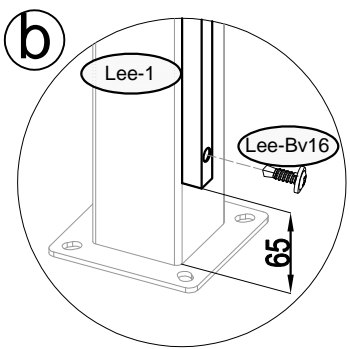

# BESTBERG

GERMAN QUALITY

**BBP-B1CG**

279,4 x 218 cm

**DE** Seitlicher Sichtschutz für bioklimatische Pergola

**CZ** Boční zástěna pro bioklimatickou pergolu

**SK** Bočná zástěna pre bioklimatickú pergolu

**PL** Panel do pergoli bioklimatycznej

**HU** Paraván bioklimatikus pergolához

**RO** Plasă laterală pentru pergolă bioclimatică

Size: 279.4(Length) x 218(Height)

NO.	IMAGE	mm	QTY	NO.	IMAGE	mm	QTY
Lee-1		1842	x4	VA-43		20x20	x8
Lee-B5a		1303	x24	Lee-Bv16		ST4.8x16	x26
Lee-6			x24	Lee-Bv17		M8x70	x2
Lee-6a			x24	Lee-Bv18		ST4x14	x6
Lee-7		1812	x2	Lee-Bv19		ST4x10	x96
Ra-10		128	x1	Lee-Bv20		M5x13	x24
Ra-10a		70	x1	Lee-Bv21		M5	x24
Ra-11b		2175	x1				

	 <p>Lee-B5a x24</p>	 <p>Lee-6a x24</p>	 <p>Lee-Bv19 x48</p>	
--	--	---	---	--

x24

2	 Ra-11b x1	 Lee-1 x2	 Lee-Bv16 x12	
---	--	---	---	--

<p><b>3</b></p>	 <p>Ra-10 x1</p>	 <p>Lee-Bv18 x4</p>	
-----------------	---	--	--

<b>4</b>	 Lee-1 x2	 Lee-Bv16 x12
----------	---	---

5	 Ra-10a x1	 Lee-Bv18 x2	 Lee-Bv16 x2	 Lee-Bv17 x2
---	--	--	--	--

<b>6</b>	 Lee-6 x1	 Lee-Bv19 x2
----------	---	--

<b>7</b>	 Lee-6 x11	 Lee-Bv19 x22	
----------	--	---	--