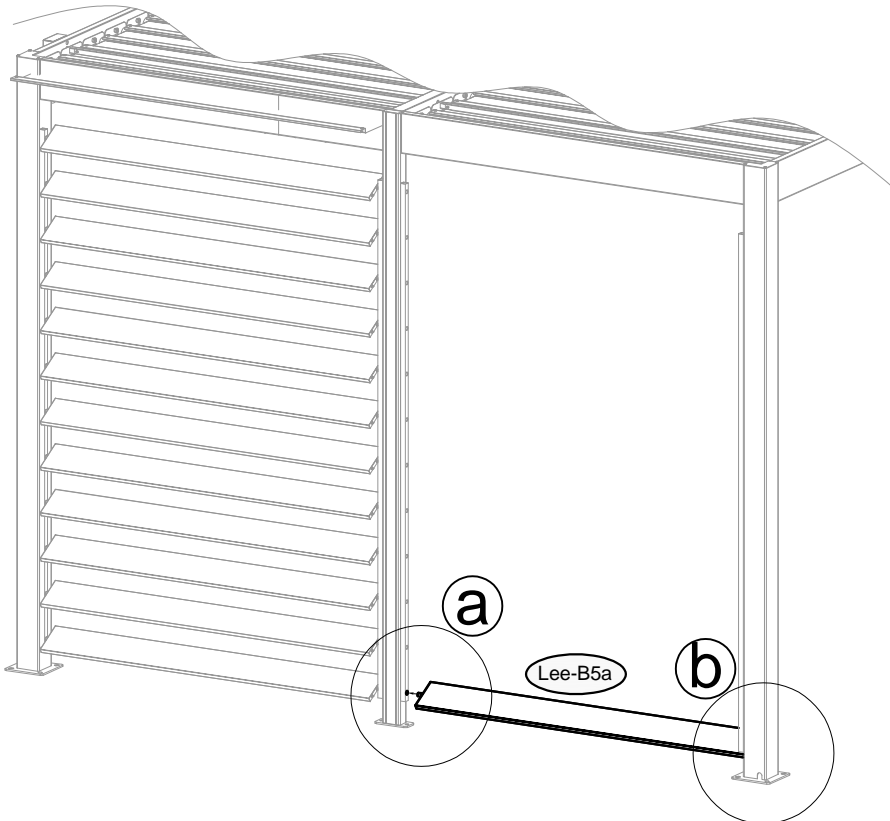

# BESTBERG

GERMAN QUALITY

**BBP-B1CG**

279,4 x 218 cm

**DE** Seitlicher Sichtschutz für bioklimatische Pergola

**CZ** Boční zástěna pro bioklimatickou pergolu

**SK** Bočná zástěna pre bioklimatickú pergolu

**PL** Panel do pergoli bioklimatycznej

<b>4</b>	 Lee-1 x2	 Lee-Bv16 x12
----------	---	---

5	 Ra-10a x1	 Lee-Bv18 x2	 Lee-Bv16 x2	 Lee-Bv17 x2
---	--	--	--	--

<b>6</b>	 Lee-6 x1	 Lee-Bv19 x2
----------	---	--

<b>7</b>	 Lee-6 x11	 Lee-Bv19 x22	
----------	--	---	--

<b>8</b>	 Lee-6 x1	 Lee-Bv19 x2
----------	---	--

9	 Lee-6 x11	 Lee-Bv19 x22	
---	--	---	--

	 Lee-7 x2	 Lee-Bv20 x24	 Lee-Bv21 x24	
--	---	---	---	--