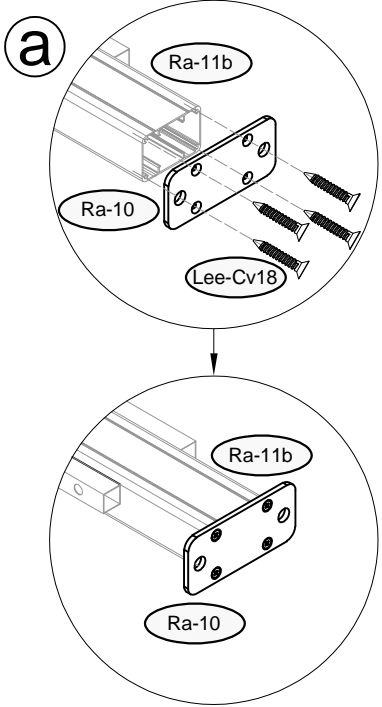

BESTBERG

GERMAN QUALITY

BBP-C1CG

370 x 218 cm

DE Seitlicher Sichtschutz für bioklimatische Pergola

CZ Boční zástěna pro bioklimatickou pergolu

SK Bočná zástena pre bioklimatickú pergolu

PL Panel do pergoli bioklimatycznej

HU Paraván bioklimatikus pergolához

RO Plasă laterală pentru pergolă bioclimatică

Size: 370(Length) x 218(Height)

NO.	IMAGE	mm	QTY	NO.	IMAGE	mm	QTY
Lee-1		1842	x4	VA-43		20x20	x8
Lee-C5a		1756	x24	Lee-Cv16		ST4.8x16	x26
Lee-6			x24	Lee-Cv17		M8x70	x2
Lee-6a			x24	Lee-Cv18		ST4x14	x6
Lee-7		1812	x2	Lee-Cv19		ST4x10	x96
Ra-10		128	x1	Lee-Cv20		M5x13	x24
Ra-10a		70	x1	Lee-Cv21		M5	x24
Ra-11b		2175	x1				

	 Lee-C5a x24	 Lee-6a x24	 Lee-Cv19 x48	
--	--	---	---	--

2	 Ra-11b x1	 Lee-1 x2	 Lee-Cv16 x12	
---	--	---	---	--

<p>3</p>	 <p>Ra-10 x1</p>	 <p>Lee-Cv18 x4</p>	
-----------------	---	--	--

4	 Lee-1 x2	 Lee-Cv16 x12
----------	---	---

5	 Ra-10a x1	 Lee-Cv18 x2	 Lee-Cv16 x2	 Lee-Cv17 x2
---	--	--	--	--

<p>6</p>	 <p>Lee-6 x1</p>	 <p>Lee-Cv19 x2</p>	
-----------------	---	--	--

7	 Lee-6 x11	 Lee-Cv19 x22	
----------	--	---	--

8	 Lee-6 x1	 Lee-Cv19 x2
----------	---	--