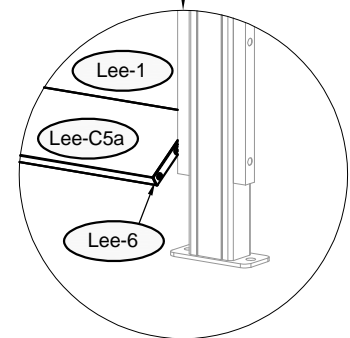

BESTBERG

GERMAN QUALITY

BBP-C1CG

370 x 218 cm

DE Seitlicher Sichtschutz für bioklimatische Pergola

CZ Boční zástěna pro bioklimatickou pergolu

SK Bočná zástena pre bioklimatickú pergolu

PL Panel do pergoli bioklimatycznej

HU Paraván bioklimatikus pergolához

RO Plasă laterală pentru pergolă bioclimatică

Size: 370(Length) x 218(Height)

NO.	IMAGE	mm	QTY	NO.	IMAGE	mm	QTY
Lee-1		1842	x4	VA-43		20x20	x8
Lee-C5a		1756	x24	Lee-Cv16		ST4.8x16	x26
Lee-6			x24	Lee-Cv17		M8x70	x2
Lee-6a			x24	Lee-Cv18		ST4x14	x6
Lee-7		1812	x2	Lee-Cv19		ST4x10	x96
Ra-10		128	x1	Lee-Cv20		M5x13	x24
Ra-10a		70	x1	Lee-Cv21		M5	x24
Ra-11b		2175	x1				

	 Lee-C5a x24	 Lee-6a x24	 Lee-Cv19 x48	
--	--	---	---	--

2	 Ra-11b x1	 Lee-1 x2	 Lee-Cv16 x12	
---	--	---	---	--

<p>3</p>	 <p>Ra-10 x1</p>	 <p>Lee-Cv18 x4</p>	
-----------------	---	--	--

4	 Lee-1 x2	 Lee-Cv16 x12
----------	---	---

5	 Ra-10a x1	 Lee-Cv18 x2	 Lee-Cv16 x2	 Lee-Cv17 x2
---	--	--	--	--

<p>6</p>	 <p>Lee-6 x1</p>	 <p>Lee-Cv19 x2</p>	
-----------------	---	--	--

7	 Lee-6 x11	 Lee-Cv19 x22	
----------	--	---	--

8	 Lee-6 x1	 Lee-Cv19 x2
----------	---	--