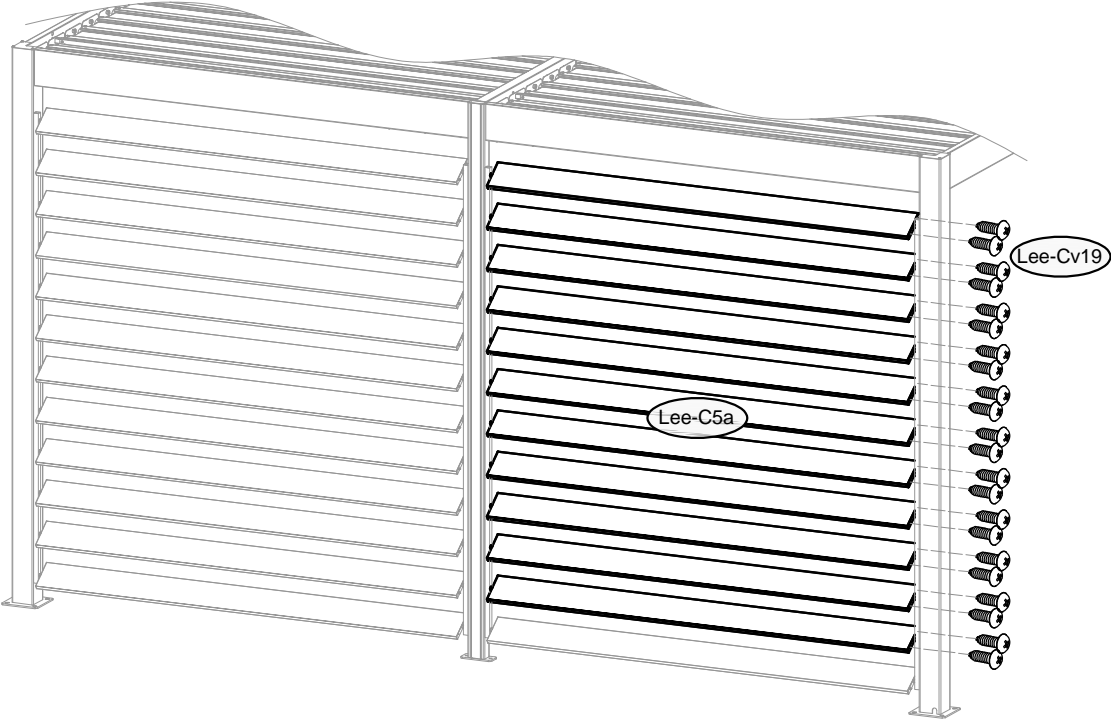

9	 Lee-6 x11	 Lee-Cv19 x22