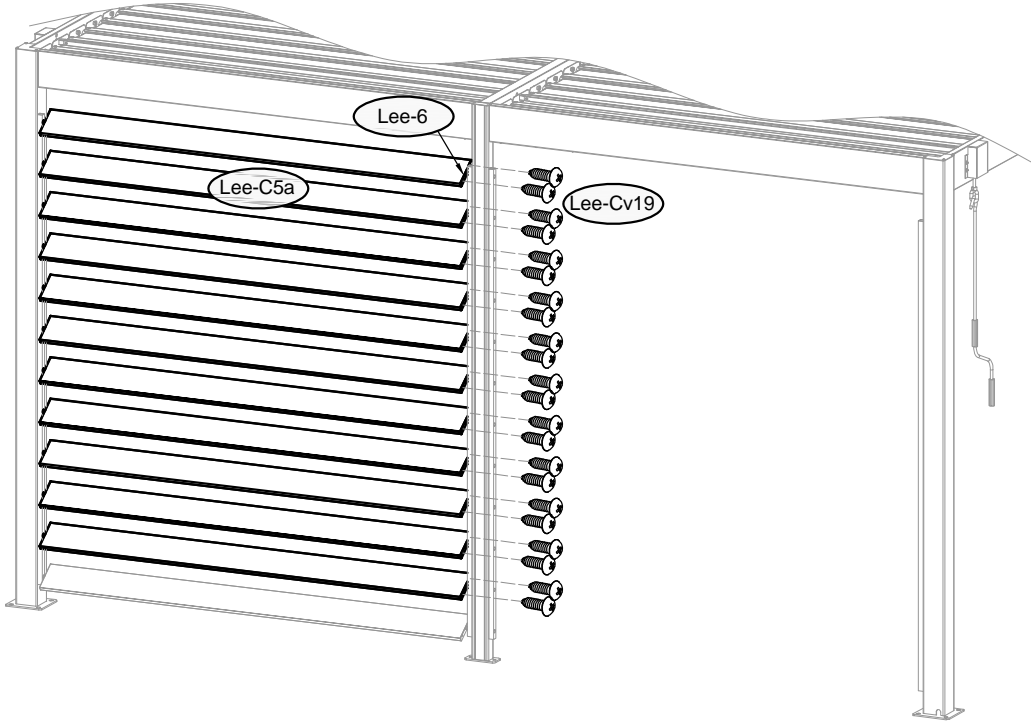

BESTBERG

GERMAN QUALITY

BBP-C1CG

370 x 218 cm

DE Seitlicher Sichtschutz für bioklimatische Pergola

CZ Boční zástěna pro bioklimatickou pergolu

SK Bočná zástena pre bioklimatickú pergolu

PL Panel do pergoli bioklimatycznej

HU Paraván bioklimatikus pergolához

RO Plasă laterală pentru pergolă bioclimatică

Size: 370(Length) x 218(Height)

NO.	IMAGE	mm	QTY	NO.	IMAGE	mm	QTY
Lee-1		1842	x4	VA-43		20x20	x8
Lee-C5a		1756	x24	Lee-Cv16		ST4.8x16	x26
Lee-6			x24	Lee-Cv17		M8x70	x2
Lee-6a			x24	Lee-Cv18		ST4x14	x6
Lee-7		1812	x2	Lee-Cv19		ST4x10	x96
Ra-10		128	x1	Lee-Cv20		M5x13	x24
Ra-10a		70	x1	Lee-Cv21		M5	x24
Ra-11b		2175	x1				

	 Lee-C5a x24	 Lee-6a x24	 Lee-Cv19 x48	
--	--	---	---	--

2	 Ra-11b x1	 Lee-1 x2	 Lee-Cv16 x12	
---	--	---	---	--

<p>3</p>	 <p>Ra-10 x1</p>	 <p>Lee-Cv18 x4</p>	
-----------------	---	--	--

4	 Lee-1 x2	 Lee-Cv16 x12
----------	---	---

5	 Ra-10a x1	 Lee-Cv18 x2	 Lee-Cv16 x2	 Lee-Cv17 x2
---	--	--	--	--

<p>6</p>	 <p>Lee-6 x1</p>	 <p>Lee-Cv19 x2</p>	
-----------------	---	--	--

7	 Lee-6 x11	 Lee-Cv19 x22	
----------	--	---	--

8	 Lee-6 x1	 Lee-Cv19 x2
----------	---	--