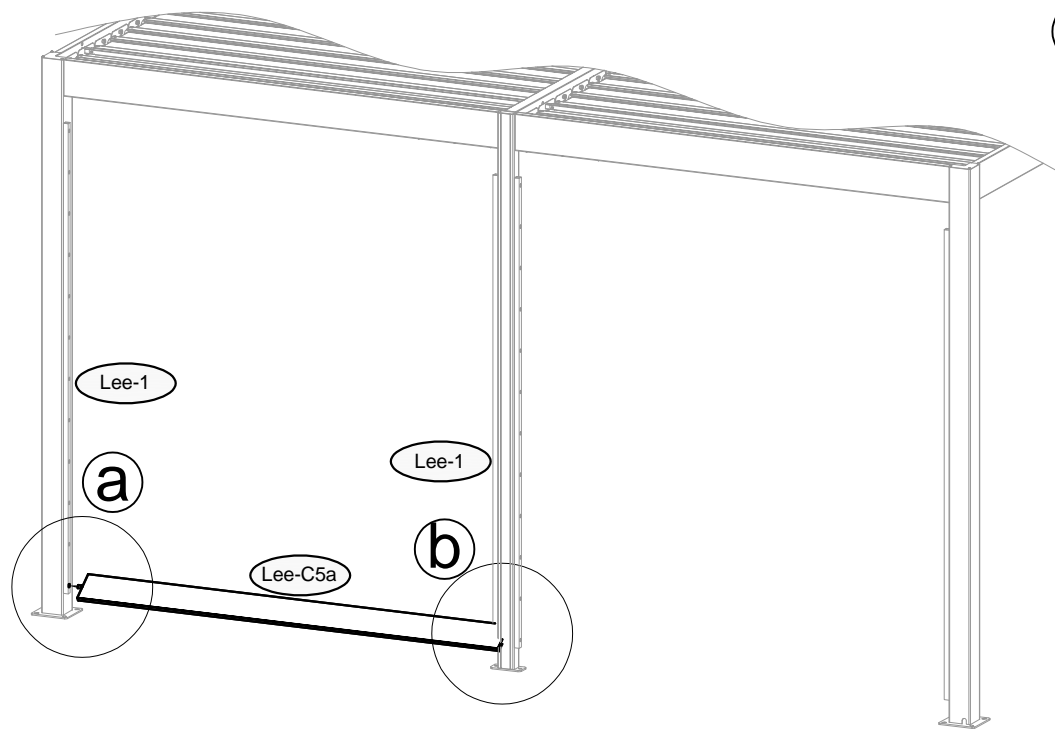

BESTBERG

GERMAN QUALITY

BBP-C1CG

370 x 218 cm

DE Seitlicher Sichtschutz für bioklimatische Pergola

CZ Boční zástěna pro bioklimatickou pergolu

SK Bočná zástena pre bioklimatickú pergolu

PL Panel do pergoli bioklimatycznej

HU Paraván bioklimatikus pergolához

RO Plasă laterală pentru pergolă bioclimatică

Size: 370(Length) x 218(Height)

NO.	IMAGE	mm	QTY	NO.	IMAGE	mm	QTY
Lee-1		1842	x4	VA-43		20x20	x8
Lee-C5a		1756	x24	Lee-Cv16		ST4.8x16	x26
Lee-6			x24	Lee-Cv17		M8x70	x2
Lee-6a			x24	Lee-Cv18		ST4x14	x6
Lee-7		1812	x2	Lee-Cv19		ST4x10	x96
Ra-10		128	x1	Lee-Cv20		M5x13	x24
Ra-10a		70	x1	Lee-Cv21		M5	x24
Ra-11b		2175	x1				

	 Lee-C5a x24	 Lee-6a x24	 Lee-Cv19 x48	
--	--	---	---	--

2	 Ra-11b x1	 Lee-1 x2	 Lee-Cv16 x12	
---	--	---	---	--

<p>3</p>	 <p>Ra-10 x1</p>	 <p>Lee-Cv18 x4</p>	
-----------------	---	--	--

4	 Lee-1 x2	 Lee-Cv16 x12
----------	---	---

5	 Ra-10a x1	 Lee-Cv18 x2	 Lee-Cv16 x2	 Lee-Cv17 x2
---	--	--	--	--

<p>6</p>	 <p>Lee-6 x1</p>	 <p>Lee-Cv19 x2</p>	
-----------------	---	--	--

7	 Lee-6 x11	 Lee-Cv19 x22	
----------	--	---	--

8	 Lee-6 x1	 Lee-Cv19 x2
----------	---	--