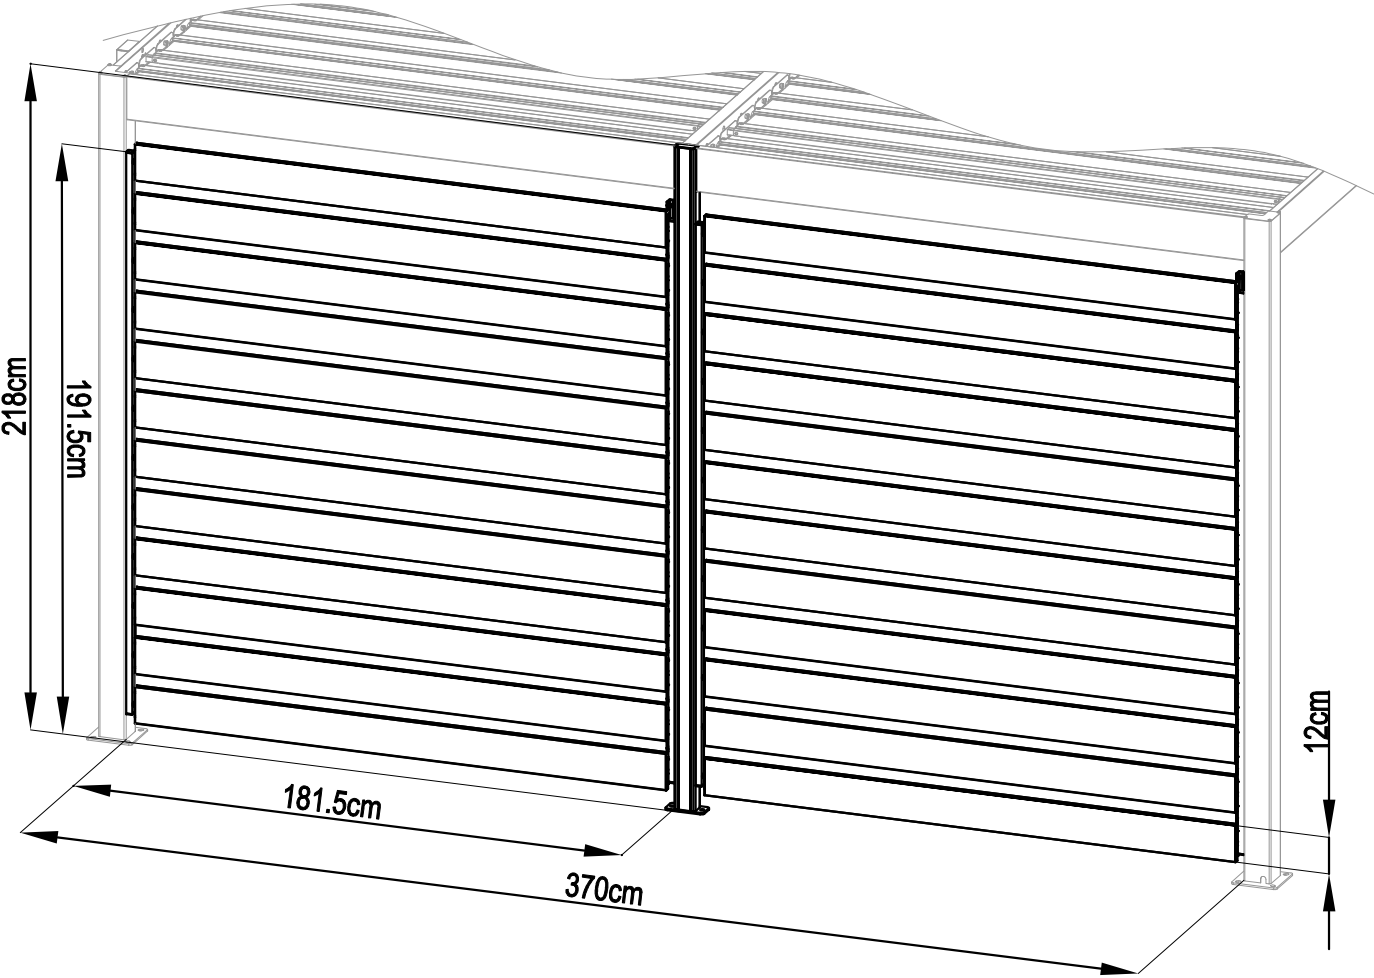

BESTBERG

GERMAN QUALITY

BBP-C1CG

370 x 218 cm

DE Seitlicher Sichtschutz für bioklimatische Pergola

CZ Boční zástěna pro bioklimatickou pergolu

SK Bočná zástena pre bioklimatickú pergolu

PL Panel do pergoli bioklimatycznej

HU Paraván bioklimatikus pergolához

RO Plasă laterală pentru pergolă bioclimatică

Size: 370(Length) x 218(Height)

NO.	IMAGE	mm	QTY	NO.	IMAGE	mm	QTY
Lee-1		1842	x4	VA-43		20x20	x8
Lee-C5a		1756	x24	Lee-Cv16		ST4.8x16	x26
Lee-6			x24	Lee-Cv17		M8x70	x2
Lee-6a			x24	Lee-Cv18		ST4x14	x6
Lee-7		1812	x2	Lee-Cv19		ST4x10	x96
Ra-10		128	x1	Lee-Cv20		M5x13	x24
Ra-10a		70	x1	Lee-Cv21		M5	x24
Ra-11b		2175	x1				