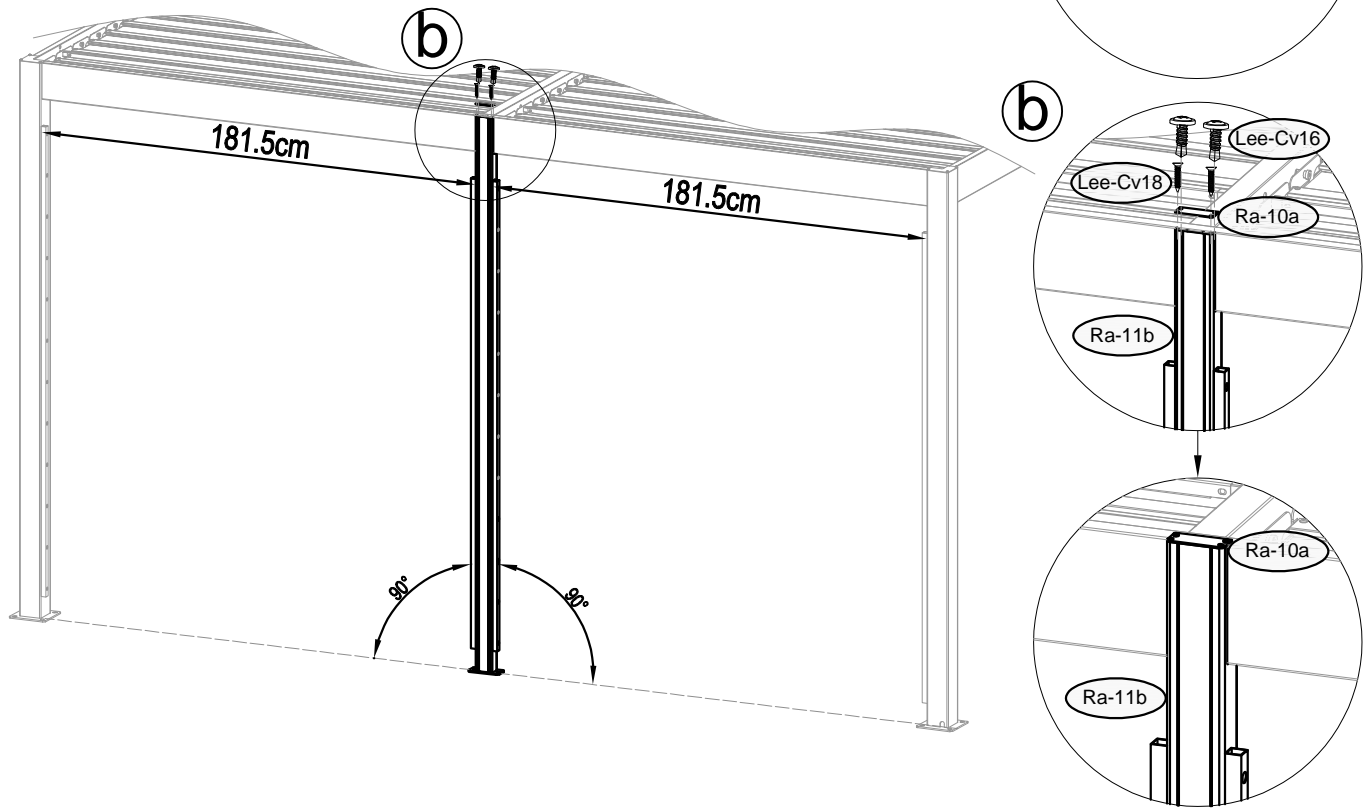

5	 Ra-10a x1	 Lee-Cv18 x2	 Lee-Cv16 x2	 Lee-Cv17 x2