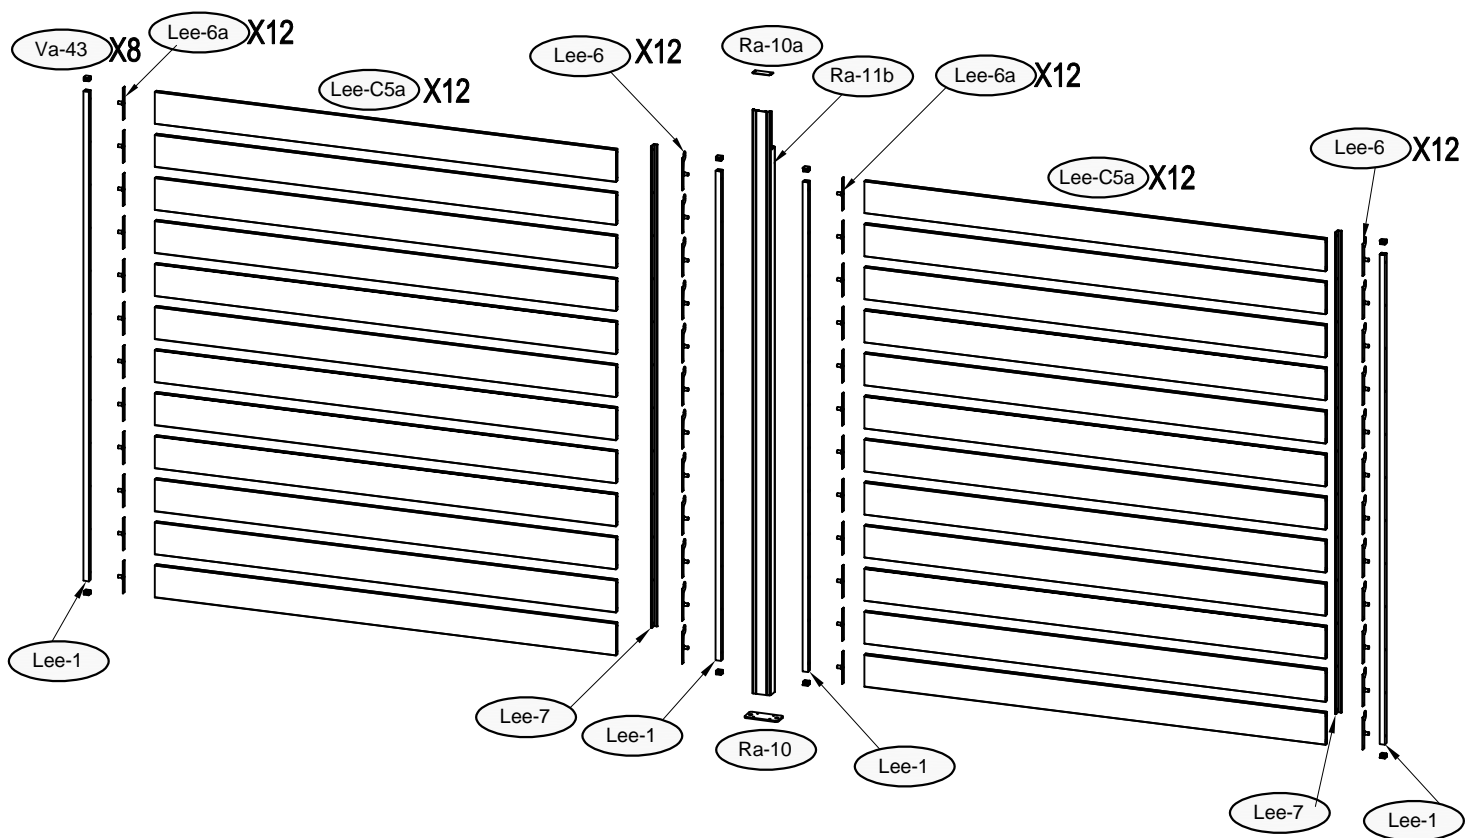

BESTBERG

GERMAN QUALITY

BBP-C1CG

370 x 218 cm

DE Seitlicher Sichtschutz für bioklimatische Pergola

CZ Boční zástěna pro bioklimatickou pergolu

SK Bočná zástena pre bioklimatickú pergolu

PL Panel do pergoli bioklimatycznej

HU Paraván bioklimatikus pergolához

RO Plasă laterală pentru pergolă bioclimatică

Size: 370(Length) x 218(Height)

NO.	IMAGE	mm	QTY	NO.	IMAGE	mm	QTY
Lee-1		1842	x4	VA-43		20x20	x8
Lee-C5a		1756	x24	Lee-Cv16		ST4.8x16	x26
Lee-6			x24	Lee-Cv17		M8x70	x2
Lee-6a			x24	Lee-Cv18		ST4x14	x6
Lee-7		1812	x2	Lee-Cv19		ST4x10	x96
Ra-10		128	x1	Lee-Cv20		M5x13	x24
Ra-10a		70	x1	Lee-Cv21		M5	x24
Ra-11b		2175	x1				

	 Lee-C5a x24	 Lee-6a x24	 Lee-Cv19 x48	
--	--	---	---	--

2	 Ra-11b x1	 Lee-1 x2	 Lee-Cv16 x12	
---	--	---	---	--

<p>3</p>	 <p>Ra-10 x1</p>	 <p>Lee-Cv18 x4</p>	
-----------------	---	--	--

4	 Lee-1 x2	 Lee-Cv16 x12
----------	---	---

5	 Ra-10a x1	 Lee-Cv18 x2	 Lee-Cv16 x2	 Lee-Cv17 x2
---	--	--	--	--

<p>6</p>	 <p>Lee-6 x1</p>	 <p>Lee-Cv19 x2</p>	
-----------------	---	--	--

7	 Lee-6 x11	 Lee-Cv19 x22	
----------	--	---	--

8	 Lee-6 x1	 Lee-Cv19 x2
----------	---	--