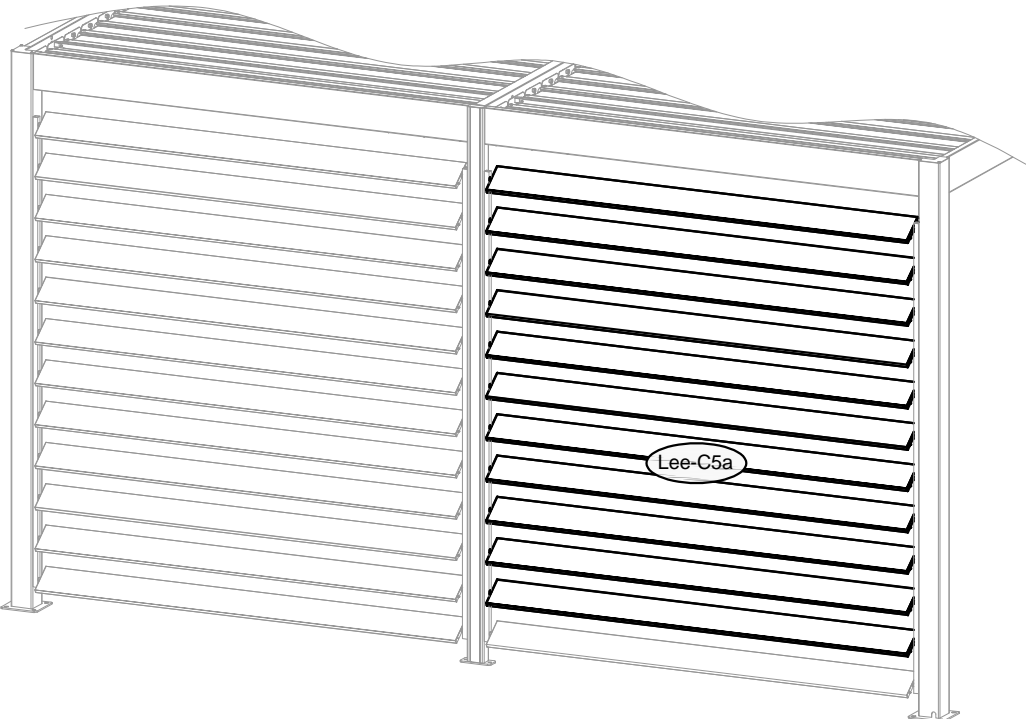

9	 Lee-6 x11	 Lee-Cv19 x22