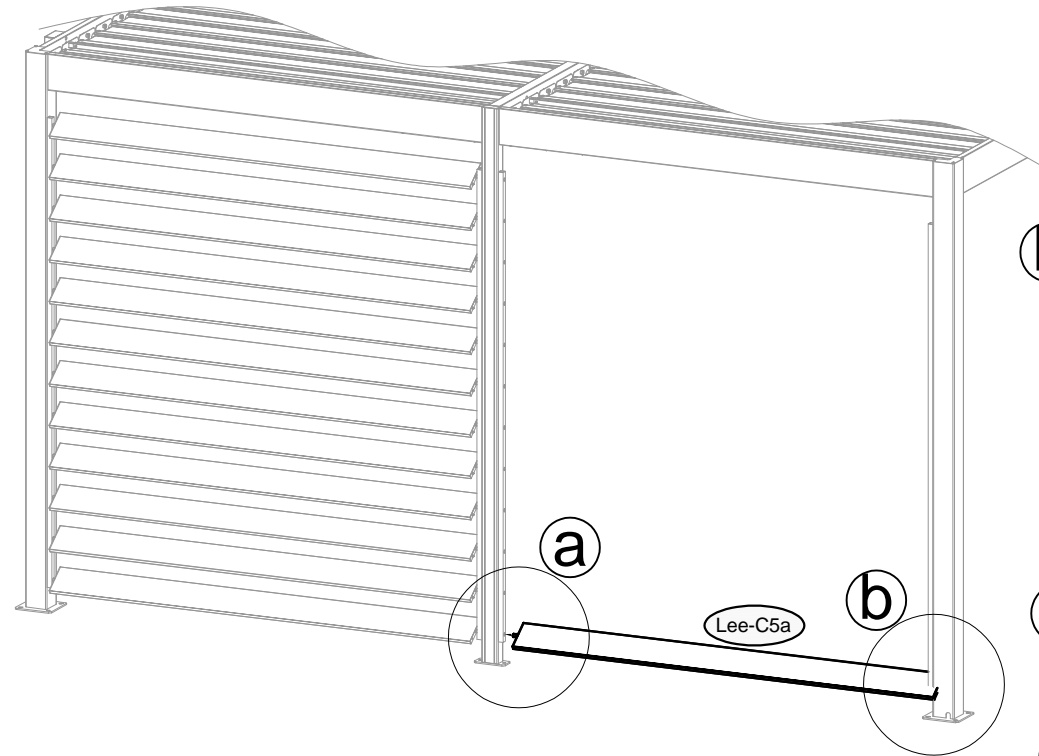

BESTBERG

GERMAN QUALITY

BBP-C1CG

370 x 218 cm

DE Seitlicher Sichtschutz für bioklimatische Pergola

CZ Boční zástěna pro bioklimatickou pergolu

SK Bočná zástena pre bioklimatickú pergolu

PL Panel do pergoli bioklimatycznej

5	 Ra-10a x1	 Lee-Cv18 x2	 Lee-Cv16 x2	 Lee-Cv17 x2
---	--	--	--	--

<p>6</p>	 <p>Lee-6 x1</p>	 <p>Lee-Cv19 x2</p>	
-----------------	---	--	--

7	 Lee-6 x11	 Lee-Cv19 x22	
----------	--	---	--

8	 Lee-6 x1	 Lee-Cv19 x2
----------	---	--