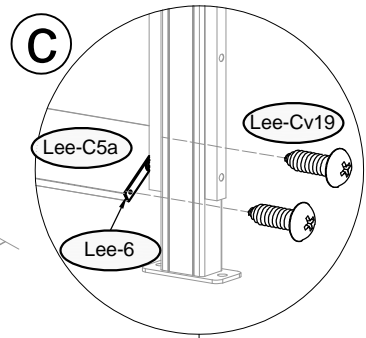

BESTBERG

GERMAN QUALITY

BBP-C1CG

370 x 218 cm

DE Seitlicher Sichtschutz für bioklimatische Pergola

CZ Boční zástěna pro bioklimatickou pergolu

SK Bočná zástena pre bioklimatickú pergolu

PL Panel do pergoli bioklimatycznej

HU Paraván bioklimatikus pergolához

RO Plasă laterală pentru pergolă bioclimatică

Size: 370(Length) x 218(Height)

NO.	IMAGE	mm	QTY	NO.	IMAGE	mm	QTY
Lee-1		1842	x4	VA-43		20x20	x8
Lee-C5a		1756	x24	Lee-Cv16		ST4.8x16	x26
Lee-6			x24	Lee-Cv17		M8x70	x2
Lee-6a			x24	Lee-Cv18		ST4x14	x6
Lee-7		1812	x2	Lee-Cv19		ST4x10	x96
Ra-10		128	x1	Lee-Cv20		M5x13	x24
Ra-10a		70	x1	Lee-Cv21		M5	x24
Ra-11b		2175	x1				

	 Lee-C5a x24	 Lee-6a x24	 Lee-Cv19 x48	
--	--	---	---	--

2	 Ra-11b x1	 Lee-1 x2	 Lee-Cv16 x12	
---	--	---	---	--

<p>3</p>	 <p>Ra-10 x1</p>	 <p>Lee-Cv18 x4</p>	
-----------------	---	--	--

4	 Lee-1 x2	 Lee-Cv16 x12
----------	---	---

5	 Ra-10a x1	 Lee-Cv18 x2	 Lee-Cv16 x2	 Lee-Cv17 x2
---	--	--	--	--

<p>6</p>	 <p>Lee-6 x1</p>	 <p>Lee-Cv19 x2</p>	
-----------------	---	--	--

7	 Lee-6 x11	 Lee-Cv19 x22	
----------	--	---	--

8	 Lee-6 x1	 Lee-Cv19 x2
----------	---	--