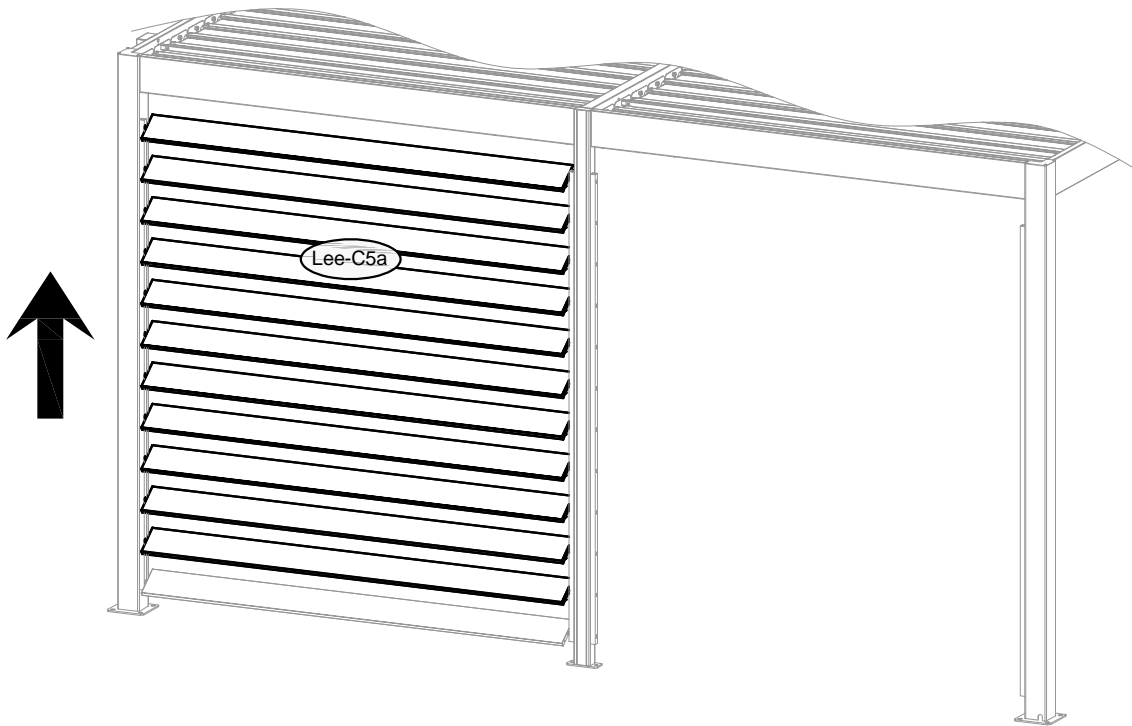

BESTBERG

GERMAN QUALITY

BBP-C1CG

370 x 218 cm

DE Seitlicher Sichtschutz für bioklimatische Pergola

CZ Boční zástěna pro bioklimatickou pergolu

SK Bočná zástena pre bioklimatickú pergolu

PL Panel do pergoli bioklimatycznej

HU Paraván bioklimatikus pergolához

RO Plasă laterală pentru pergolă bioclimatică

Size: 370(Length) x 218(Height)

NO.	IMAGE	mm	QTY	NO.	IMAGE	mm	QTY
Lee-1		1842	x4	VA-43		20x20	x8
Lee-C5a		1756	x24	Lee-Cv16		ST4.8x16	x26
Lee-6			x24	Lee-Cv17		M8x70	x2
Lee-6a			x24	Lee-Cv18		ST4x14	x6
Lee-7		1812	x2	Lee-Cv19		ST4x10	x96
Ra-10		128	x1	Lee-Cv20		M5x13	x24
Ra-10a		70	x1	Lee-Cv21		M5	x24
Ra-11b		2175	x1				

	 Lee-C5a x24	 Lee-6a x24	 Lee-Cv19 x48	
--	--	---	---	--

2	 Ra-11b x1	 Lee-1 x2	 Lee-Cv16 x12	
---	--	---	---	--

<p>3</p>	 <p>Ra-10 x1</p>	 <p>Lee-Cv18 x4</p>	
-----------------	---	--	--

4	 Lee-1 x2	 Lee-Cv16 x12
----------	---	---

5	 Ra-10a x1	 Lee-Cv18 x2	 Lee-Cv16 x2	 Lee-Cv17 x2
---	--	--	--	--

<p>6</p>	 <p>Lee-6 x1</p>	 <p>Lee-Cv19 x2</p>	
-----------------	---	--	--

7	 Lee-6 x11	 Lee-Cv19 x22	
----------	--	---	--

8	 Lee-6 x1	 Lee-Cv19 x2
----------	---	--