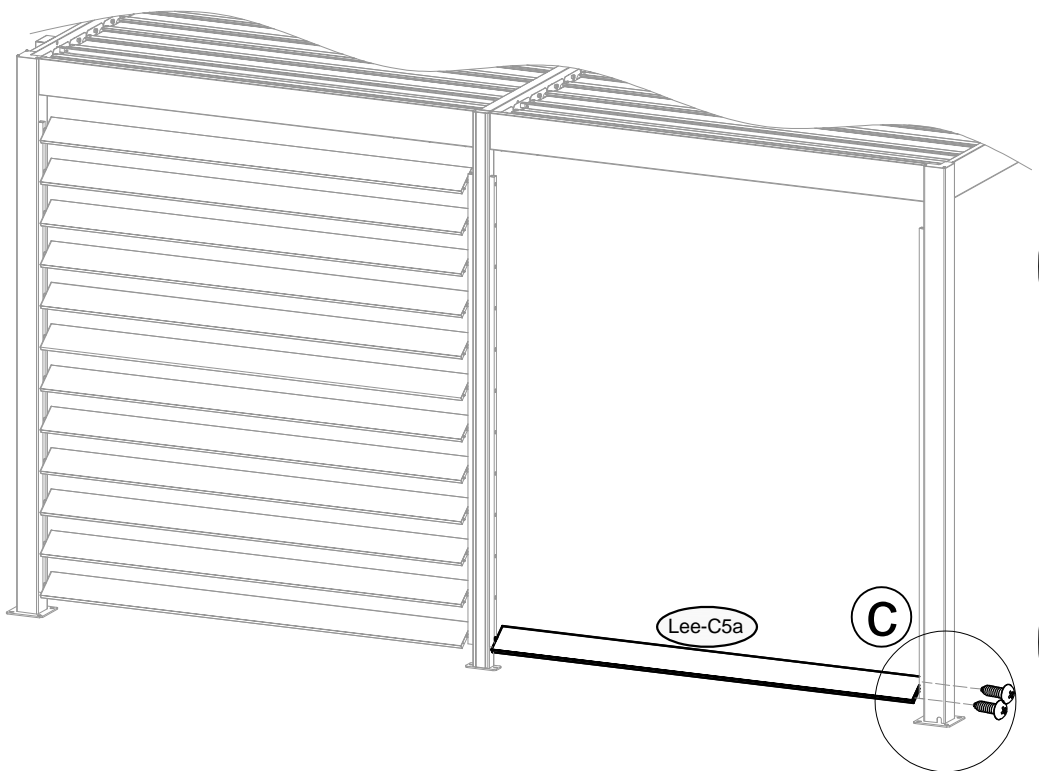

BESTBERG

GERMAN QUALITY

BBP-C1CG

370 x 218 cm

DE Seitlicher Sichtschutz für bioklimatische Pergola

CZ Boční zástěna pro bioklimatickou pergolu

SK Bočná zástena pre bioklimatickú pergolu

PL Panel do pergoli bioklimatycznej

5	 Ra-10a x1	 Lee-Cv18 x2	 Lee-Cv16 x2	 Lee-Cv17 x2
---	--	--	--	--

<p>6</p>	 <p>Lee-6 x1</p>	 <p>Lee-Cv19 x2</p>	
-----------------	---	--	--

7	 Lee-6 x11	 Lee-Cv19 x22	
----------	--	---	--

8	 Lee-6 x1	 Lee-Cv19 x2
----------	---	--