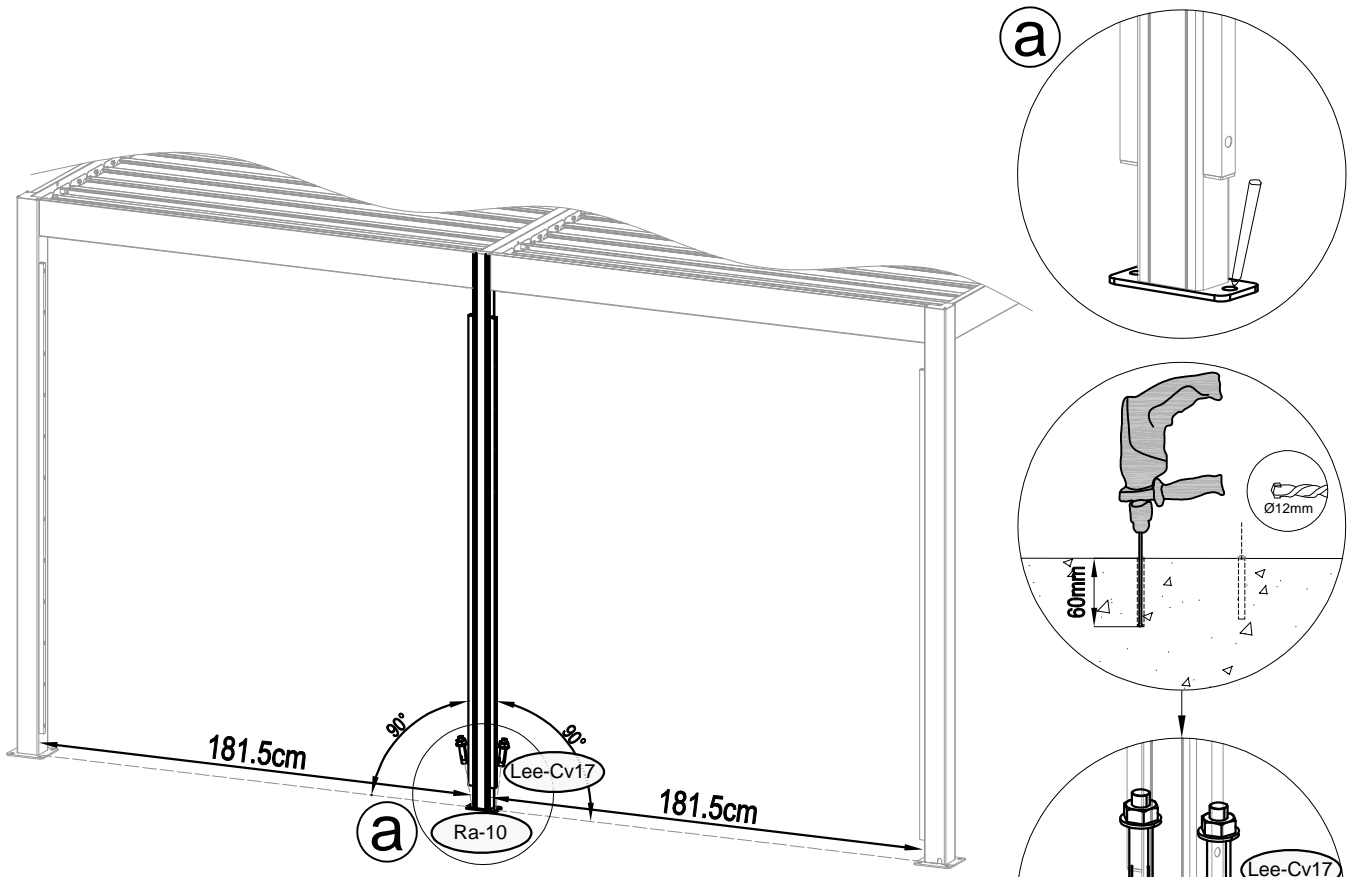

5	 Ra-10a x1	 Lee-Cv18 x2	 Lee-Cv16 x2	 Lee-Cv17 x2