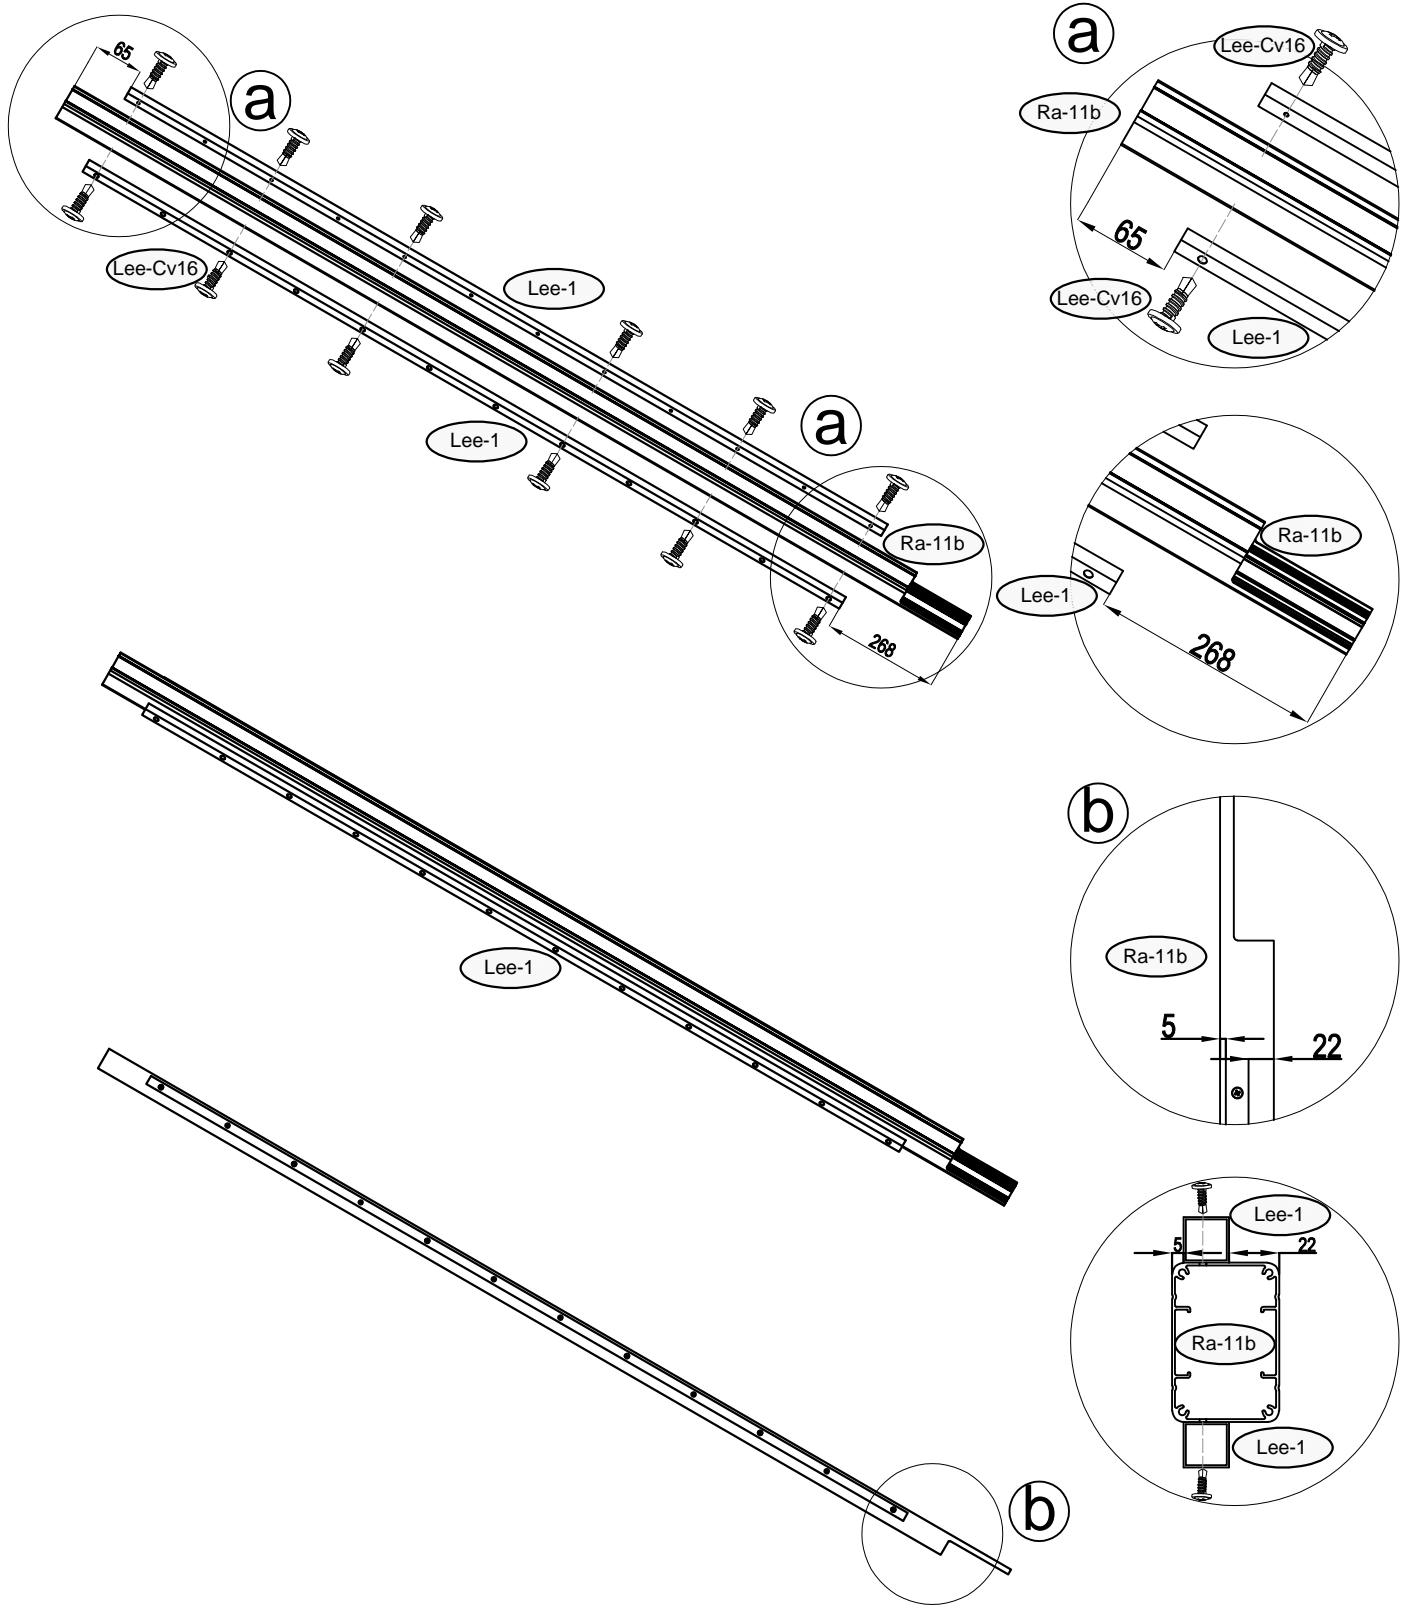

BESTBERG

GERMAN QUALITY

BBP-C1CG

370 x 218 cm

DE Seitlicher Sichtschutz für bioklimatische Pergola

CZ Boční zástěna pro bioklimatickou pergolu

SK Bočná zástena pre bioklimatickú pergolu

PL Panel do pergoli bioklimatycznej

HU Paraván bioklimatikus pergolához

RO Plasă laterală pentru pergolă bioclimatică

Size: 370(Length) x 218(Height)

NO.	IMAGE	mm	QTY	NO.	IMAGE	mm	QTY
Lee-1		1842	x4	VA-43		20x20	x8
Lee-C5a		1756	x24	Lee-Cv16		ST4.8x16	x26
Lee-6			x24	Lee-Cv17		M8x70	x2
Lee-6a			x24	Lee-Cv18		ST4x14	x6
Lee-7		1812	x2	Lee-Cv19		ST4x10	x96
Ra-10		128	x1	Lee-Cv20		M5x13	x24
Ra-10a		70	x1	Lee-Cv21		M5	x24
Ra-11b		2175	x1				

	 Lee-C5a x24	 Lee-6a x24	 Lee-Cv19 x48	
--	--	---	---	--

2	 Ra-11b x1	 Lee-1 x2	 Lee-Cv16 x12	
---	--	---	---	--

<p>3</p>	 <p>Ra-10 x1</p>	 <p>Lee-Cv18 x4</p>	
-----------------	---	--	--

4	 Lee-1 x2	 Lee-Cv16 x12
----------	---	---

5	 Ra-10a x1	 Lee-Cv18 x2	 Lee-Cv16 x2	 Lee-Cv17 x2
---	--	--	--	--

<p>6</p>	 <p>Lee-6 x1</p>	 <p>Lee-Cv19 x2</p>	
-----------------	---	--	--

7	 Lee-6 x11	 Lee-Cv19 x22	
----------	--	---	--

8	 Lee-6 x1	 Lee-Cv19 x2
----------	---	--