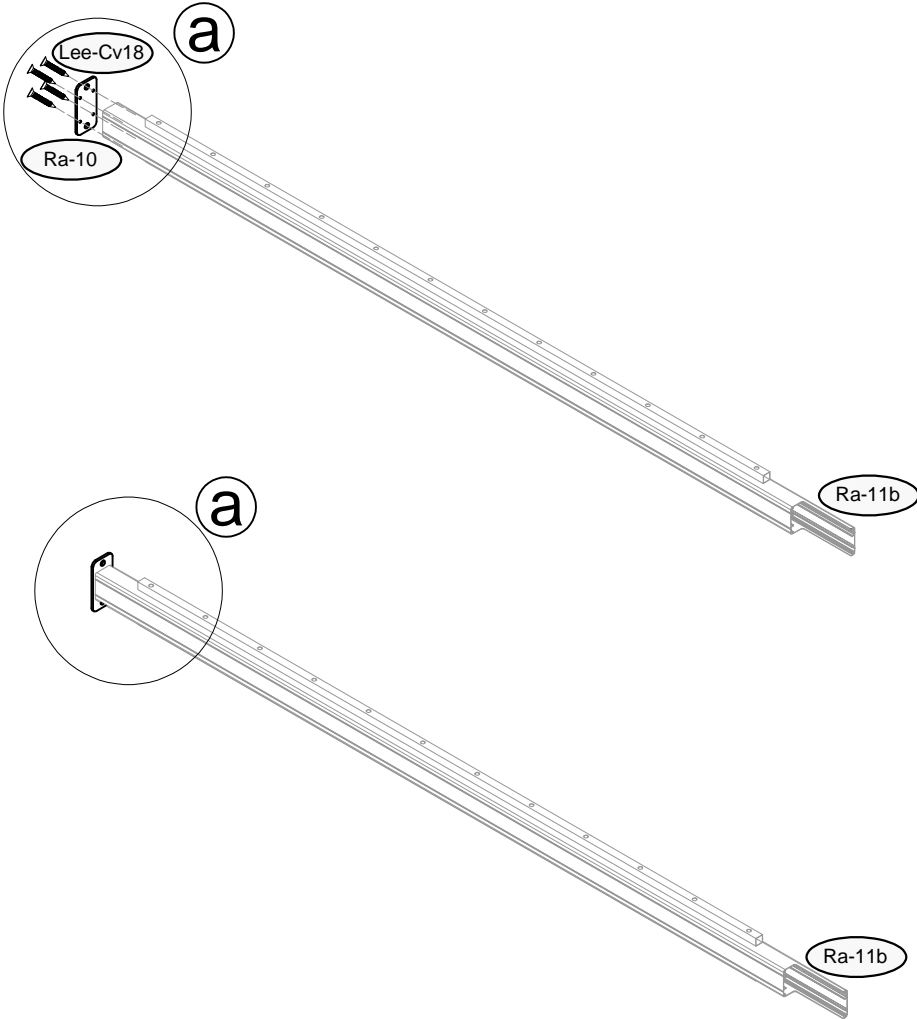

BESTBERG

GERMAN QUALITY

BBP-C1CG

370 x 218 cm

DE Seitlicher Sichtschutz für bioklimatische Pergola

CZ Boční zástěna pro bioklimatickou pergolu

SK Bočná zástena pre bioklimatickú pergolu

PL Panel do pergoli bioklimatycznej

HU Paraván bioklimatikus pergolához

RO Plasă laterală pentru pergolă bioclimatică

Size: 370(Length) x 218(Height)

NO.	IMAGE	mm	QTY	NO.	IMAGE	mm	QTY
Lee-1		1842	x4	VA-43		20x20	x8
Lee-C5a		1756	x24	Lee-Cv16		ST4.8x16	x26
Lee-6			x24	Lee-Cv17		M8x70	x2
Lee-6a			x24	Lee-Cv18		ST4x14	x6
Lee-7		1812	x2	Lee-Cv19		ST4x10	x96
Ra-10		128	x1	Lee-Cv20		M5x13	x24
Ra-10a		70	x1	Lee-Cv21		M5	x24
Ra-11b		2175	x1				

	 Lee-C5a x24	 Lee-6a x24	 Lee-Cv19 x48	
--	--	---	---	--

2	 Ra-11b x1	 Lee-1 x2	 Lee-Cv16 x12	
---	--	---	---	--

<p>3</p>	 <p>Ra-10 x1</p>	 <p>Lee-Cv18 x4</p>	
-----------------	---	--	--

4	 Lee-1 x2	 Lee-Cv16 x12
----------	---	---

5	 Ra-10a x1	 Lee-Cv18 x2	 Lee-Cv16 x2	 Lee-Cv17 x2
---	--	--	--	--

<p>6</p>	 <p>Lee-6 x1</p>	 <p>Lee-Cv19 x2</p>	
-----------------	---	--	--

7	 Lee-6 x11	 Lee-Cv19 x22	
----------	--	---	--

8	 Lee-6 x1	 Lee-Cv19 x2
----------	---	--