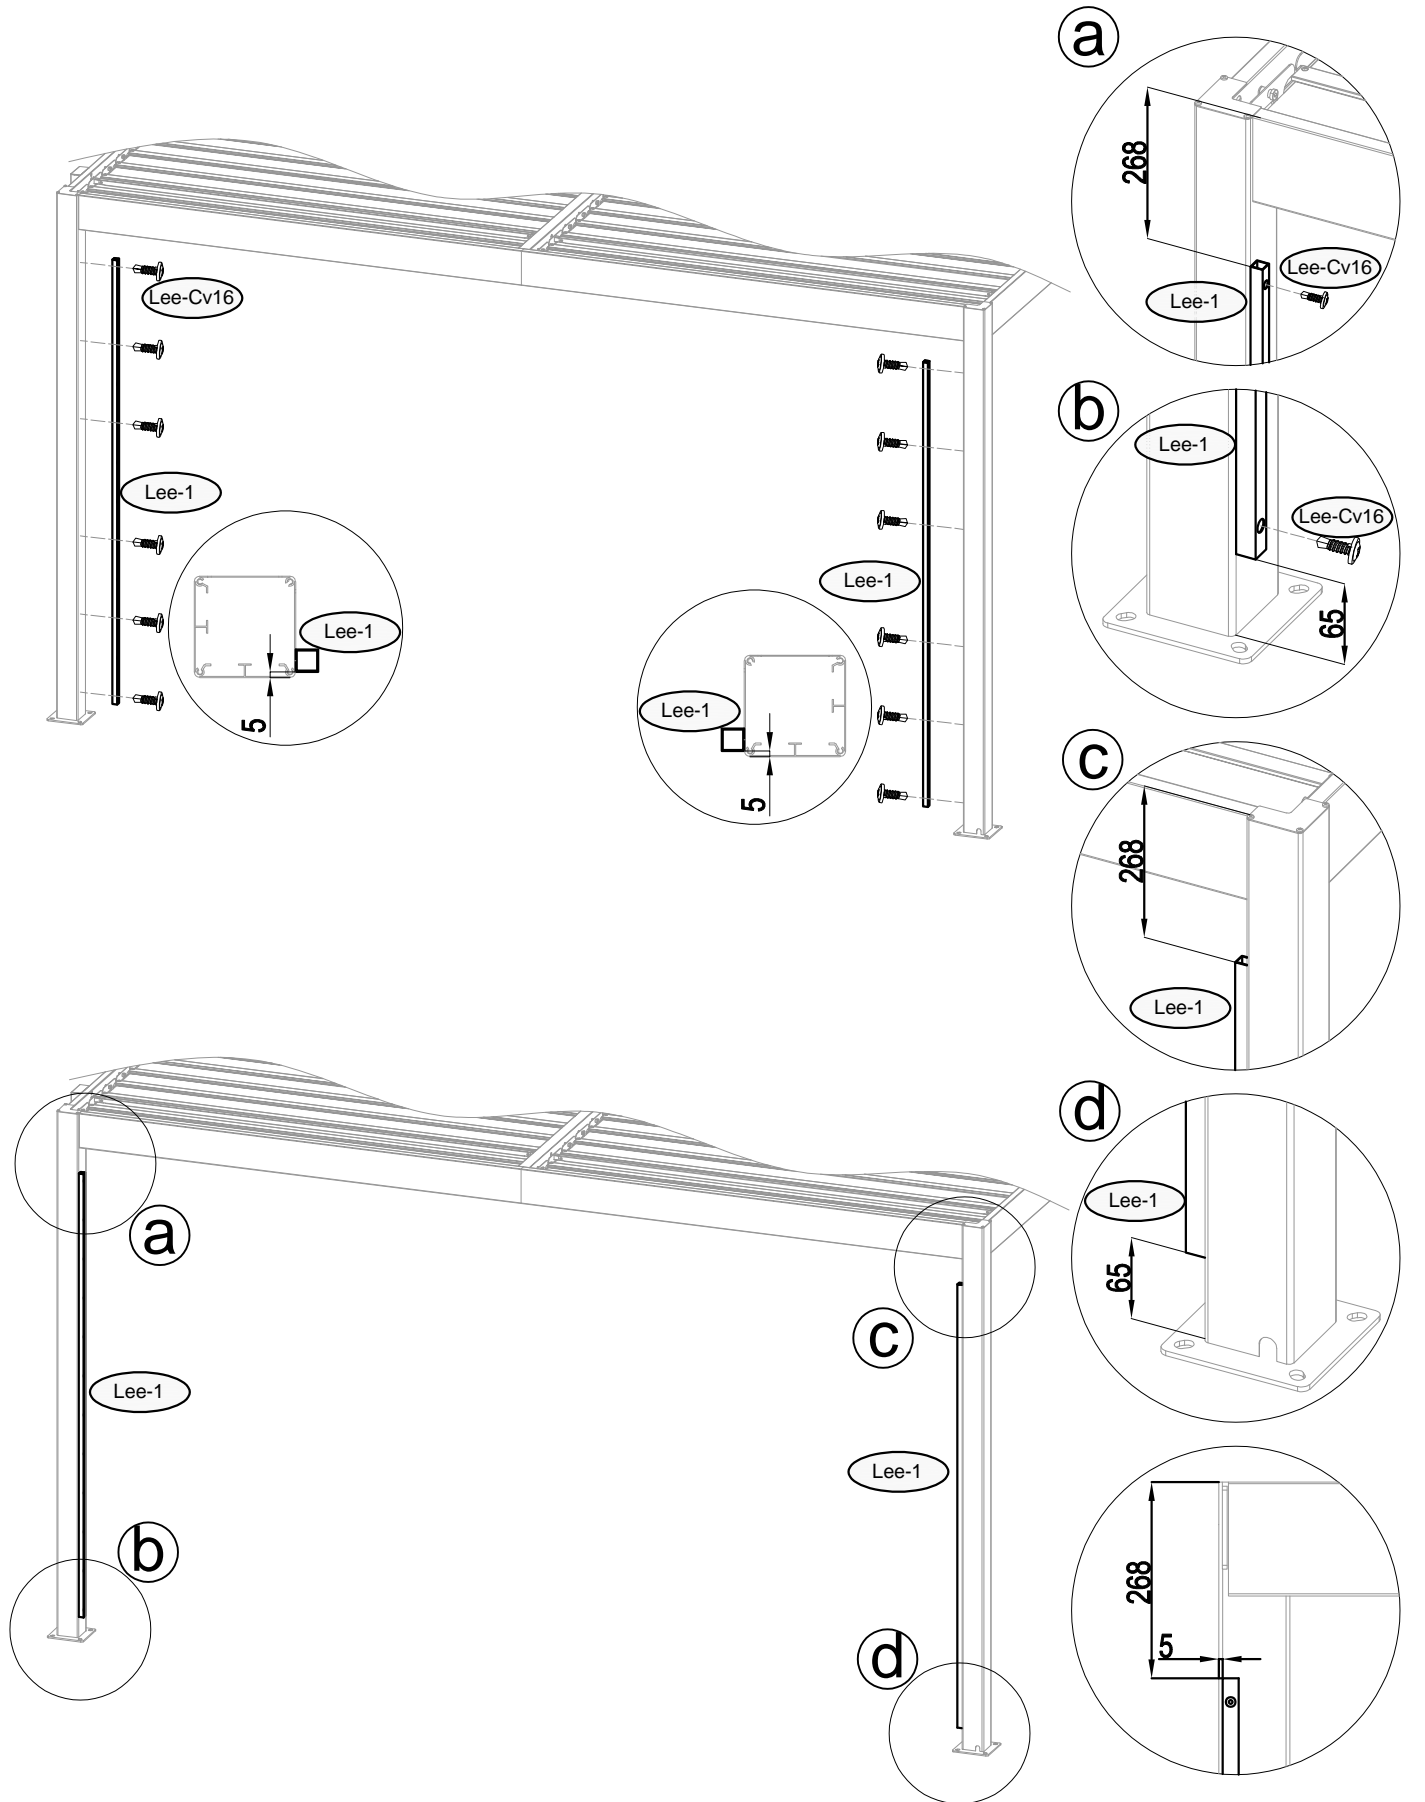

BESTBERG

GERMAN QUALITY

BBP-C1CG

370 x 218 cm

DE Seitlicher Sichtschutz für bioklimatische Pergola

CZ Boční zástěna pro bioklimatickou pergolu

SK Bočná zástena pre bioklimatickú pergolu

PL Panel do pergoli bioklimatycznej

HU Paraván bioklimatikus pergolához

RO Plasă laterală pentru pergolă bioclimatică

Size: 370(Length) x 218(Height)

NO.	IMAGE	mm	QTY	NO.	IMAGE	mm	QTY
Lee-1		1842	x4	VA-43		20x20	x8
Lee-C5a		1756	x24	Lee-Cv16		ST4.8x16	x26
Lee-6			x24	Lee-Cv17		M8x70	x2
Lee-6a			x24	Lee-Cv18		ST4x14	x6
Lee-7		1812	x2	Lee-Cv19		ST4x10	x96
Ra-10		128	x1	Lee-Cv20		M5x13	x24
Ra-10a		70	x1	Lee-Cv21		M5	x24
Ra-11b		2175	x1				

	 Lee-C5a x24	 Lee-6a x24	 Lee-Cv19 x48	
--	--	---	---	--

2	 Ra-11b x1	 Lee-1 x2	 Lee-Cv16 x12	
---	--	---	---	--

<p>3</p>	 <p>Ra-10 x1</p>	 <p>Lee-Cv18 x4</p>	
-----------------	---	--	--

4	 Lee-1 x2	 Lee-Cv16 x12
----------	---	---

5	 Ra-10a x1	 Lee-Cv18 x2	 Lee-Cv16 x2	 Lee-Cv17 x2
---	--	--	--	--

<p>6</p>	 <p>Lee-6 x1</p>	 <p>Lee-Cv19 x2</p>	
-----------------	---	--	--

7	 Lee-6 x11	 Lee-Cv19 x22	
----------	--	---	--

8	 Lee-6 x1	 Lee-Cv19 x2
----------	---	--