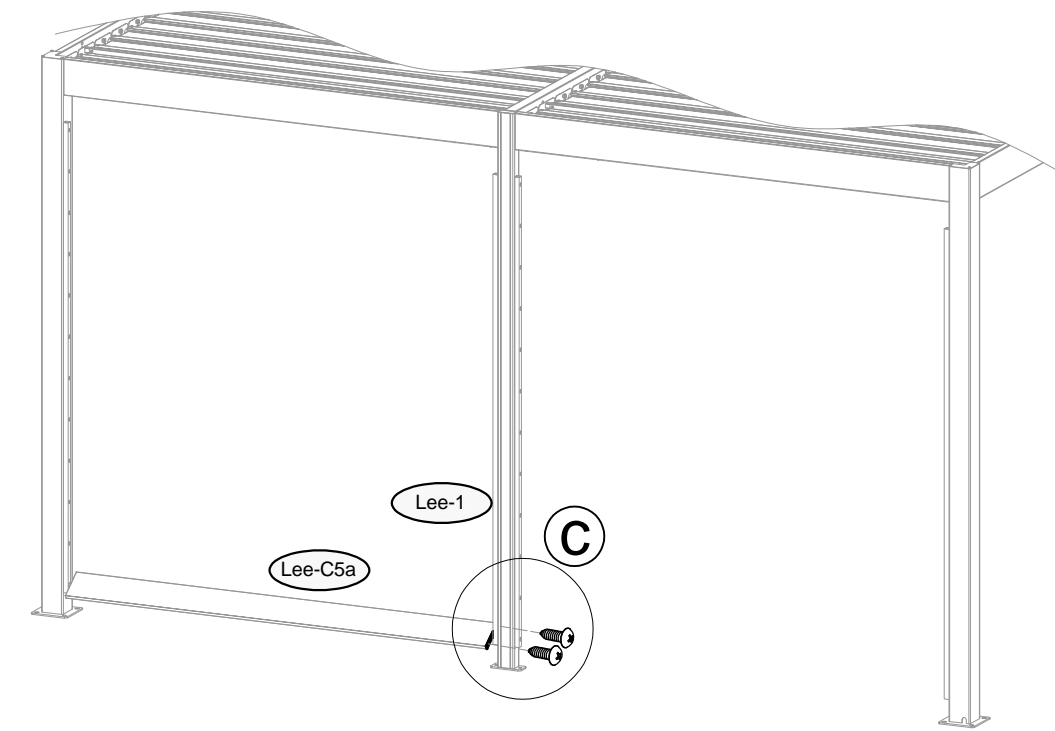

BESTBERG

GERMAN QUALITY

BBP-C1CG

370 x 218 cm

DE Seitlicher Sichtschutz für bioklimatische Pergola

CZ Boční zástěna pro bioklimatickou pergolu

SK Bočná zástena pre bioklimatickú pergolu

PL Panel do pergoli bioklimatycznej

HU Paraván bioklimatikus pergolához

RO Plasă laterală pentru pergolă bioclimatică

Size: 370(Length) x 218(Height)

NO.	IMAGE	mm	QTY	NO.	IMAGE	mm	QTY
Lee-1		1842	x4	VA-43		20x20	x8
Lee-C5a		1756	x24	Lee-Cv16		ST4.8x16	x26
Lee-6			x24	Lee-Cv17		M8x70	x2
Lee-6a			x24	Lee-Cv18		ST4x14	x6
Lee-7		1812	x2	Lee-Cv19		ST4x10	x96
Ra-10		128	x1	Lee-Cv20		M5x13	x24
Ra-10a		70	x1	Lee-Cv21		M5	x24
Ra-11b		2175	x1				

	 Lee-C5a x24	 Lee-6a x24	 Lee-Cv19 x48	
--	--	---	---	--

2	 Ra-11b x1	 Lee-1 x2	 Lee-Cv16 x12	
---	--	---	---	--

<p>3</p>	 <p>Ra-10 x1</p>	 <p>Lee-Cv18 x4</p>	
-----------------	---	--	--

4	 Lee-1 x2	 Lee-Cv16 x12
----------	---	---

5	 Ra-10a x1	 Lee-Cv18 x2	 Lee-Cv16 x2	 Lee-Cv17 x2
---	--	--	--	--

<p>6</p>	 <p>Lee-6 x1</p>	 <p>Lee-Cv19 x2</p>	
-----------------	---	--	--

7	 Lee-6 x11	 Lee-Cv19 x22	
----------	--	---	--

8	 Lee-6 x1	 Lee-Cv19 x2
----------	---	--