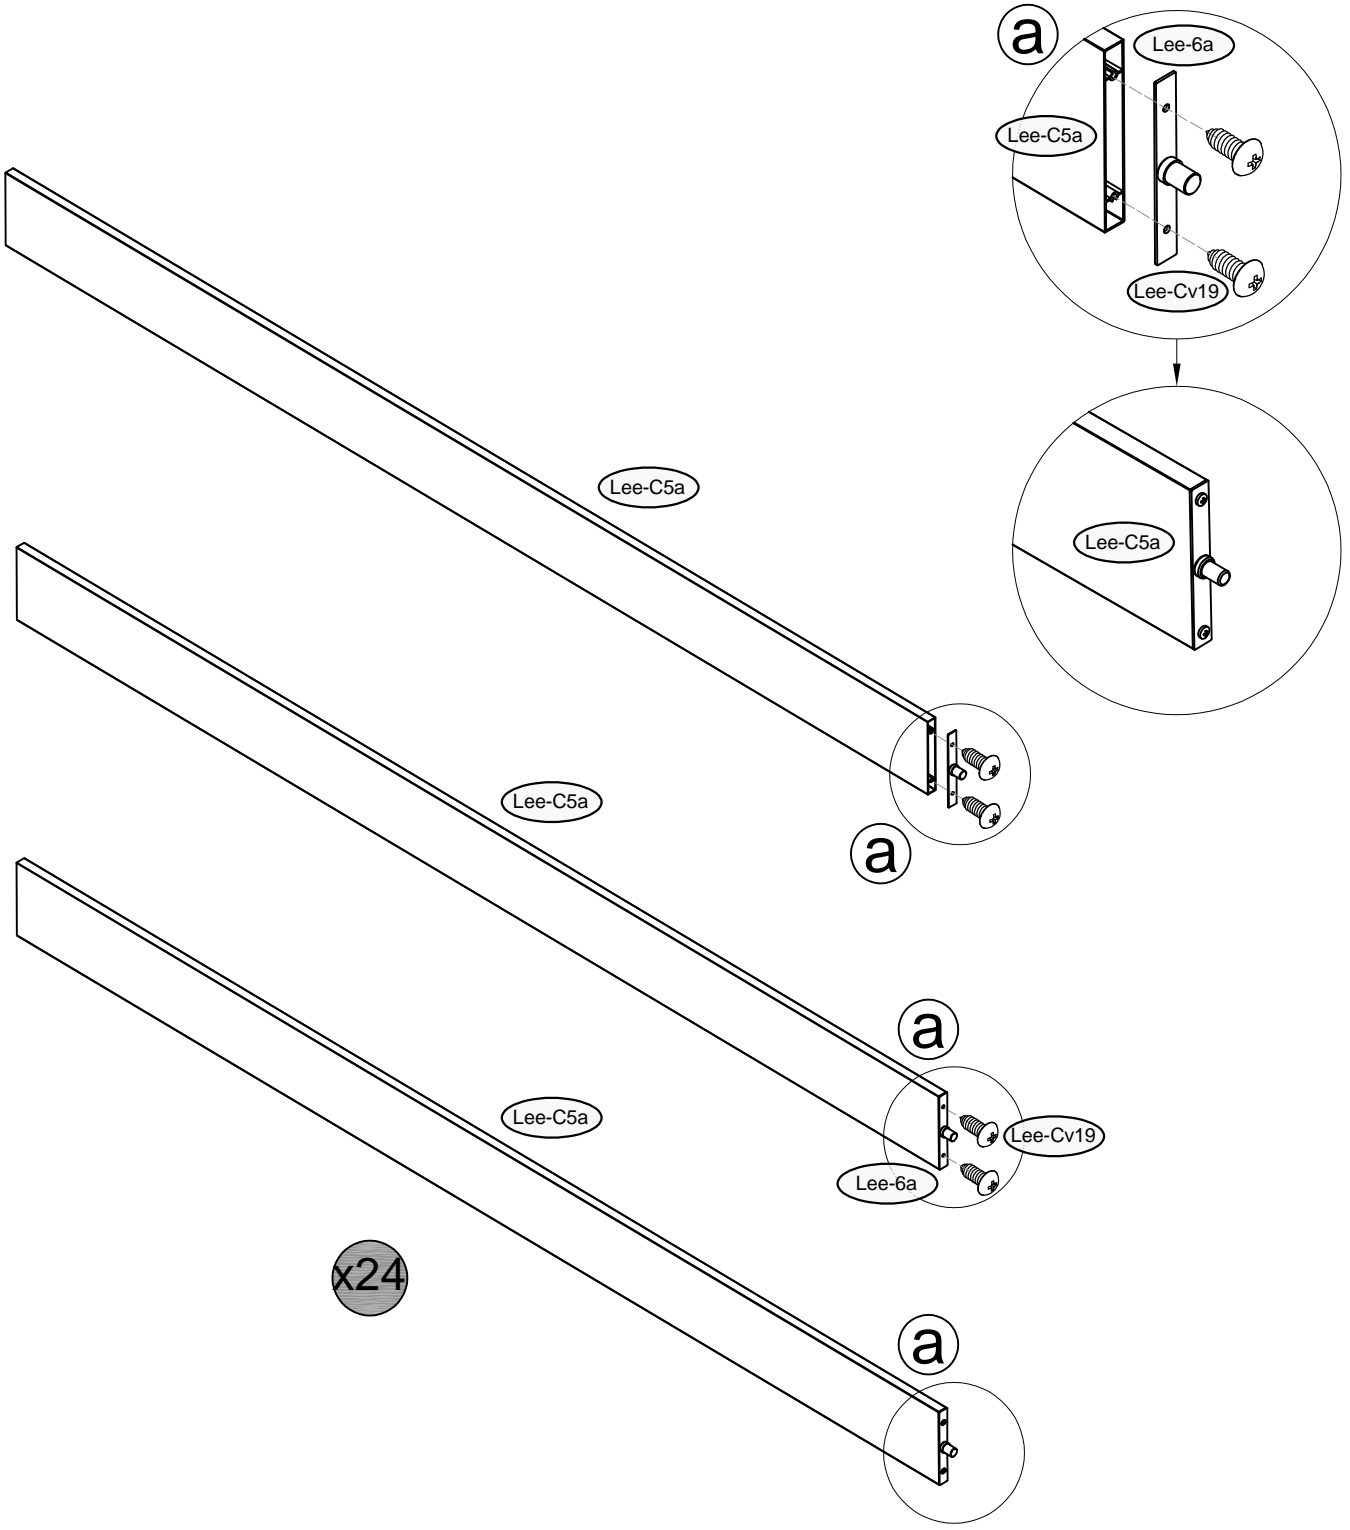

BESTBERG

GERMAN QUALITY

BBP-C1CG

370 x 218 cm

DE Seitlicher Sichtschutz für bioklimatische Pergola

CZ Boční zástěna pro bioklimatickou pergolu

SK Bočná zástena pre bioklimatickú pergolu

PL Panel do pergoli bioklimatycznej

HU Paraván bioklimatikus pergolához

RO Plasă laterală pentru pergolă bioclimatică

Size: 370(Length) x 218(Height)

NO.	IMAGE	mm	QTY	NO.	IMAGE	mm	QTY
Lee-1		1842	x4	VA-43		20x20	x8
Lee-C5a		1756	x24	Lee-Cv16		ST4.8x16	x26
Lee-6			x24	Lee-Cv17		M8x70	x2
Lee-6a			x24	Lee-Cv18		ST4x14	x6
Lee-7		1812	x2	Lee-Cv19		ST4x10	x96
Ra-10		128	x1	Lee-Cv20		M5x13	x24
Ra-10a		70	x1	Lee-Cv21		M5	x24
Ra-11b		2175	x1				

	 Lee-C5a x24	 Lee-6a x24	 Lee-Cv19 x48	
--	--	---	---	--

2	 Ra-11b x1	 Lee-1 x2	 Lee-Cv16 x12	
---	--	---	---	--

<p>3</p>	 <p>Ra-10 x1</p>	 <p>Lee-Cv18 x4</p>	
-----------------	---	--	--

4	 Lee-1 x2	 Lee-Cv16 x12
----------	---	---

5	 Ra-10a x1	 Lee-Cv18 x2	 Lee-Cv16 x2	 Lee-Cv17 x2
---	--	--	--	--

<p>6</p>	 <p>Lee-6 x1</p>	 <p>Lee-Cv19 x2</p>	
-----------------	---	--	--

7	 Lee-6 x11	 Lee-Cv19 x22	
----------	--	---	--

8	 Lee-6 x1	 Lee-Cv19 x2
----------	---	--