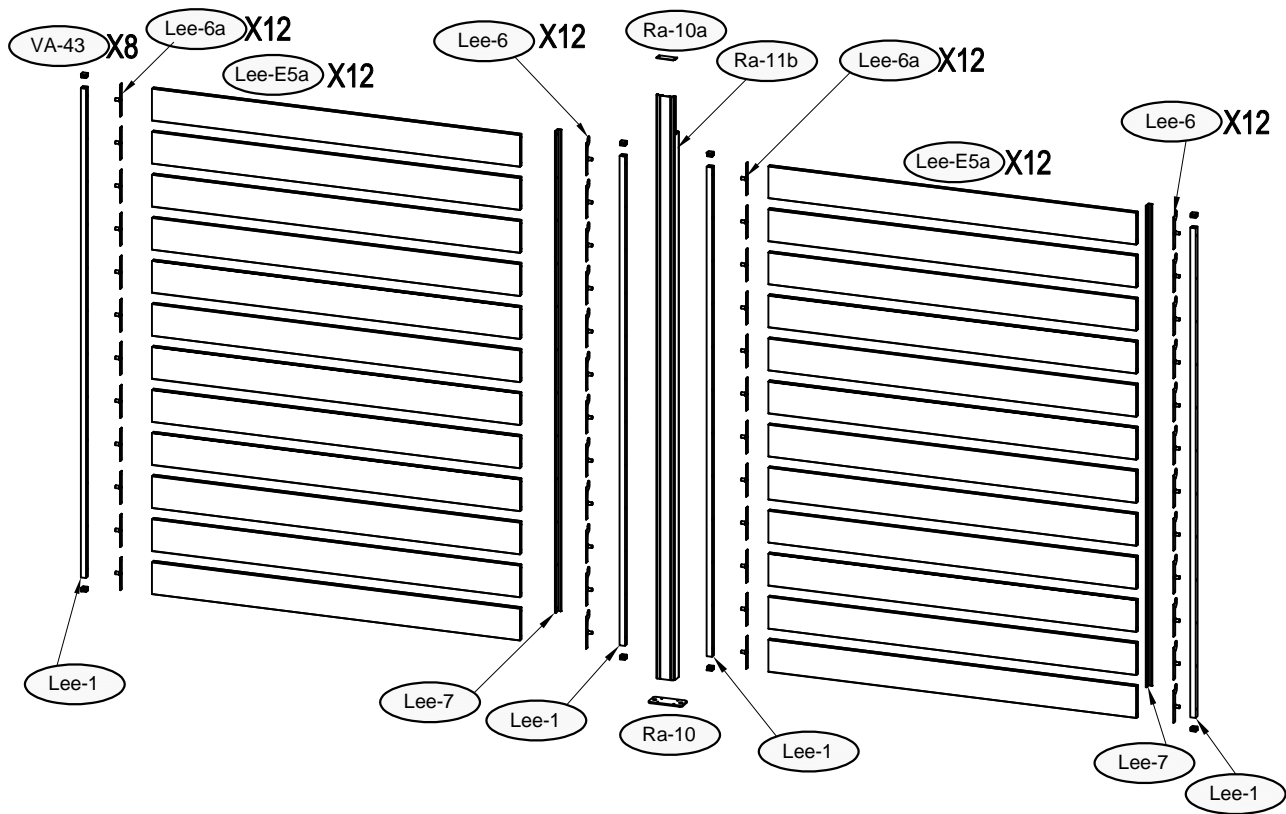

# BESTBERG

GERMAN QUALITY

**BBP-E1CG**

238 x 218 cm

**DE** Seitlicher Sichtschutz für bioklimatische Pergola

**CZ** Boční zástěna pro bioklimatickou pergolu

**SK** Bočná zástena pre bioklimatickú pergolu

**PL** Panel do pergoli bioklimatycznej

**HU** Paraván bioklimatikus pergolához

**RO** Plasă laterală pentru pergolă bioclimatică

Size: 238(Length) x 218(Height)

NO.	IMAGE	mm	QTY	NO.	IMAGE	mm	QTY
Lee-1		1842	x4	Lee-Ev16		ST4.8x16	x26
Lee-E5a		1096	x24	Lee-Ev17		M8x70	x2
Lee-6			x24	Lee-Ev18		ST4x14	x6
Lee-6a			x24	Lee-Ev19		ST4x10	x96
Lee-7		1812	x2	Lee-Ev20		M5x13	x24
Ra-10		128	x1	Lee-Ev21		M5	x24
Ra-10a		70	x1				
Ra-11b		2175	x1				
VA-43		20x20	x8				

	 <p>Lee-E5a x24</p>	 <p>Lee-6a x24</p>	 <p>Lee-Ev19 x48</p>	
--	--	---	---	--

<p><b>2</b></p>	 <p>Ra-11b x1</p>	 <p>Lee-1 x2</p>	 <p>Lee-Ev16 x12</p>	
-----------------	--	---	---	--

<p><b>3</b></p>	 <p>Ra-10 x1</p>	 <p>Lee-Ev18 x4</p>	
-----------------	---	--	--

<b>4</b>	 Lee-1 x2	 Lee-Ev16 x12
----------	---	---

5	 Ra-10a x1	 Lee-Ev18 x2	 Lee-Ev16 x2	 Lee-Ev17 x2
---	--	--	--	--

<p><b>6</b></p>	 <p>Lee-6 x1</p>	 <p>Lee-Ev19 x2</p>	
-----------------	---	--	--

7	 Lee-6 x11	 Lee-Ev19 x22	
---	--	---	--