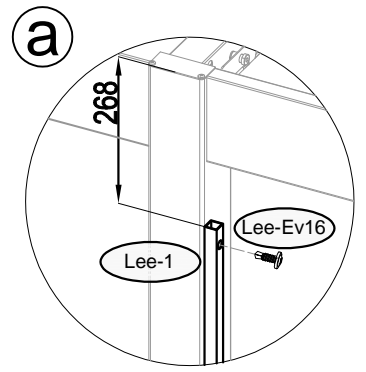

# BESTBERG

GERMAN QUALITY

**BBP-E1CG**

238 x 218 cm

**DE** Seitlicher Sichtschutz für bioklimatische Pergola

**CZ** Boční zástěna pro bioklimatickou pergolu

**SK** Bočná zástena pre bioklimatickú pergolu

**PL** Panel do pergoli bioklimatycznej

**HU** Paraván bioklimatikus pergolához

**RO** Plasă laterală pentru pergolă bioclimatică

Size: 238(Length) x 218(Height)

NO.	IMAGE	mm	QTY	NO.	IMAGE	mm	QTY
Lee-1		1842	x4	Lee-Ev16		ST4.8x16	x26
Lee-E5a		1096	x24	Lee-Ev17		M8x70	x2
Lee-6			x24	Lee-Ev18		ST4x14	x6
Lee-6a			x24	Lee-Ev19		ST4x10	x96
Lee-7		1812	x2	Lee-Ev20		M5x13	x24
Ra-10		128	x1	Lee-Ev21		M5	x24
Ra-10a		70	x1				
Ra-11b		2175	x1				
VA-43		20x20	x8				

	 <p>Lee-E5a x24</p>	 <p>Lee-6a x24</p>	 <p>Lee-Ev19 x48</p>	
--	--	---	---	--

<p><b>2</b></p>	 <p>Ra-11b x1</p>	 <p>Lee-1 x2</p>	 <p>Lee-Ev16 x12</p>	
-----------------	--	---	---	--

<p><b>3</b></p>	 <p>Ra-10 x1</p>	 <p>Lee-Ev18 x4</p>	
-----------------	---	--	--

<b>4</b>	 Lee-1 x2	 Lee-Ev16 x12
----------	---	---

5	 Ra-10a x1	 Lee-Ev18 x2	 Lee-Ev16 x2	 Lee-Ev17 x2
---	--	--	--	--

<p><b>6</b></p>	 <p>Lee-6 x1</p>	 <p>Lee-Ev19 x2</p>	
-----------------	---	--	--

7	 Lee-6 x11	 Lee-Ev19 x22	
---	--	---	--