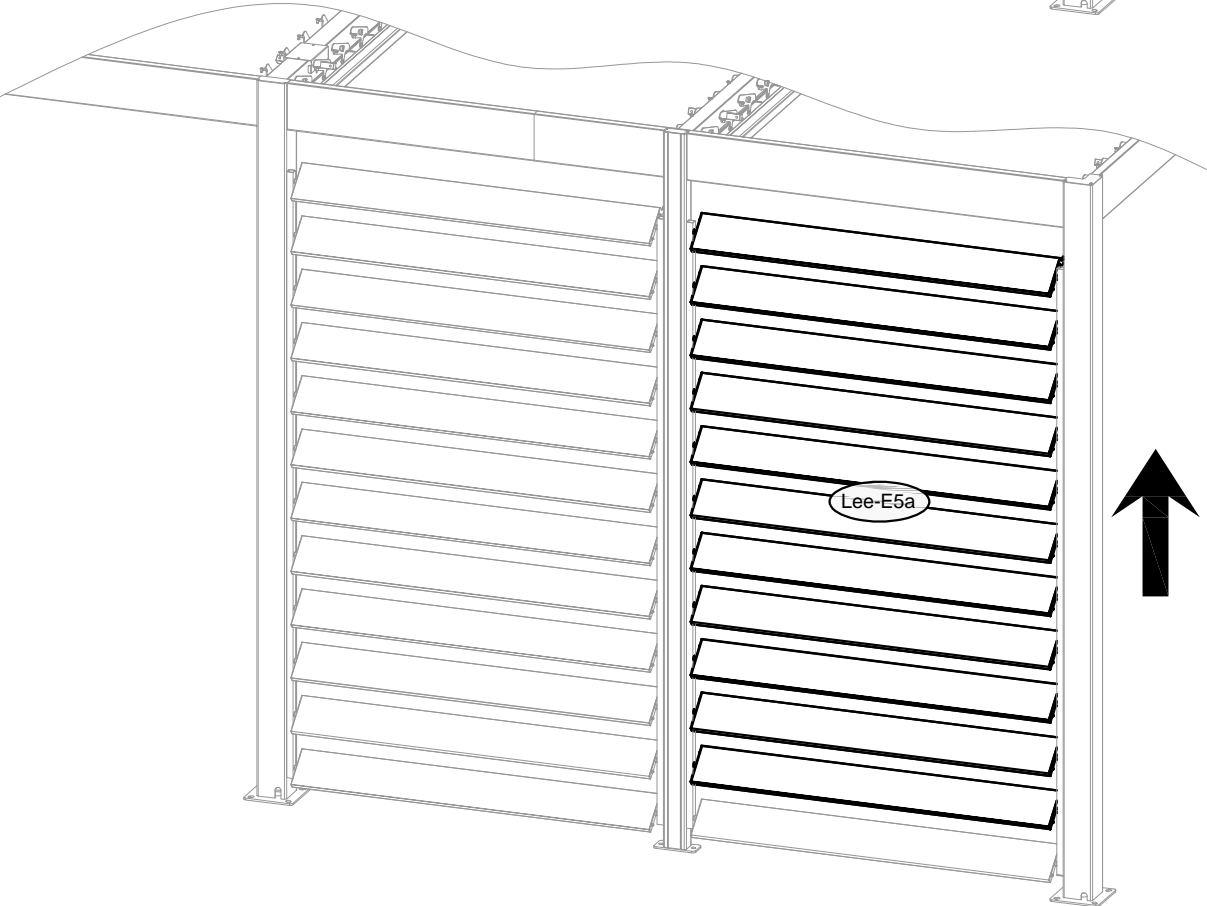

# BESTBERG

GERMAN QUALITY

**BBP-E1CG**

238 x 218 cm

**DE** Seitlicher Sichtschutz für bioklimatische Pergola

**CZ** Boční zástěna pro bioklimatickou pergolu

**SK** Bočná zástena pre bioklimatickú pergolu

**PL** Panel do pergoli bioklimatycznej

<b>4</b>	 Lee-1 x2	 Lee-Ev16 x12
----------	---	---

5	 Ra-10a x1	 Lee-Ev18 x2	 Lee-Ev16 x2	 Lee-Ev17 x2
---	--	--	--	--

<p><b>6</b></p>	 <p>Lee-6 x1</p>	 <p>Lee-Ev19 x2</p>	
-----------------	---	--	--

7	 Lee-6 x11	 Lee-Ev19 x22	
---	--	---	--

<b>8</b>	 Lee-6 x1	 Lee-Ev19 x2
----------	---	--

9	 Lee-6 x11	 Lee-Ev19 x22	
---	--	---	--

	 Lee-7 x2	 Lee-Ev20 x24	 Lee-Ev21 x24	
--	---	---	---	--