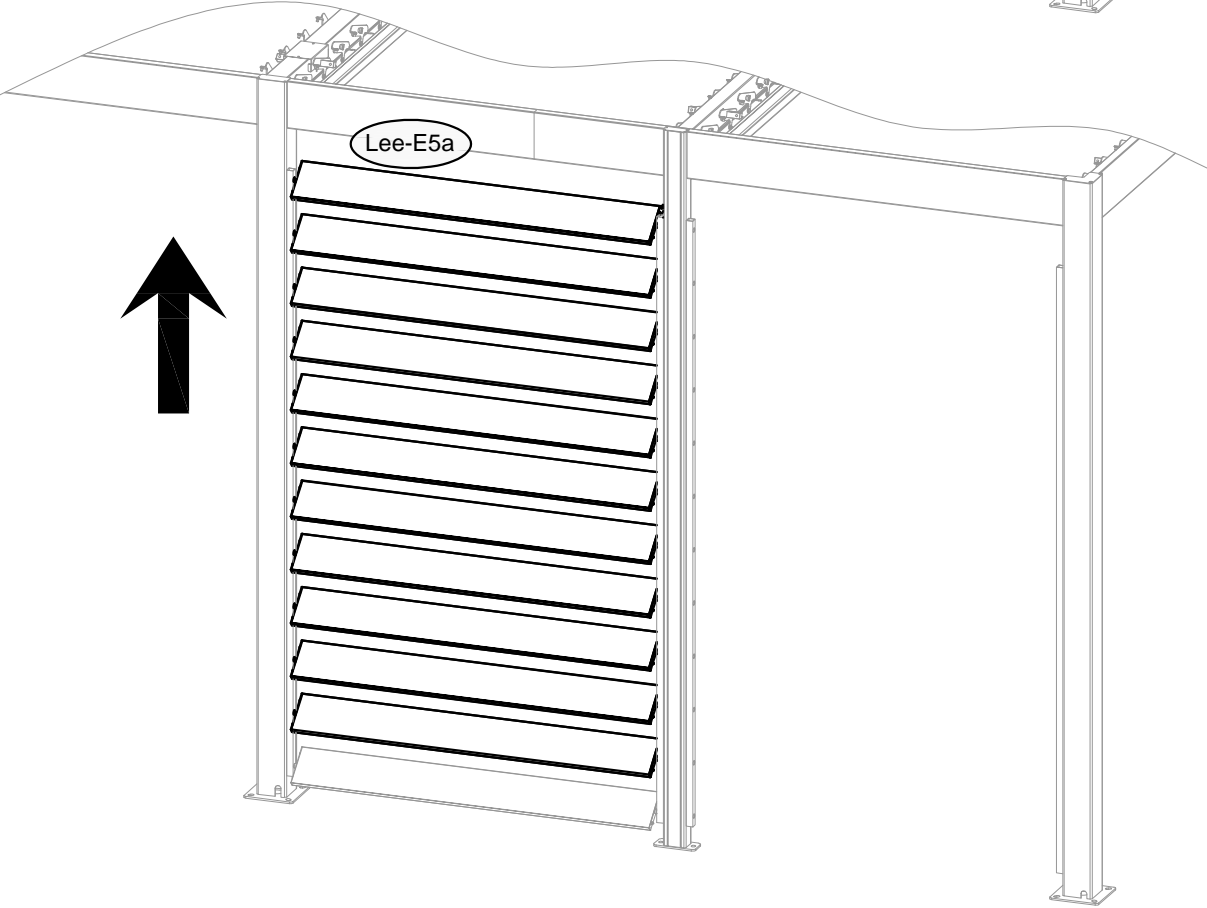

# BESTBERG

GERMAN QUALITY

**BBP-E1CG**

238 x 218 cm

**DE** Seitlicher Sichtschutz für bioklimatische Pergola

**CZ** Boční zástěna pro bioklimatickou pergolu

**SK** Bočná zástena pre bioklimatickú pergolu

**PL** Panel do pergoli bioklimatycznej

<b>4</b>	 Lee-1 x2	 Lee-Ev16 x12
----------	---	---

5	 Ra-10a x1	 Lee-Ev18 x2	 Lee-Ev16 x2	 Lee-Ev17 x2
---	--	--	--	--

<p><b>6</b></p>	 <p>Lee-6 x1</p>	 <p>Lee-Ev19 x2</p>	
-----------------	---	--	--

7	 Lee-6 x11	 Lee-Ev19 x22	
---	--	---	--

<b>8</b>	 Lee-6 x1	 Lee-Ev19 x2
----------	---	--

9	 Lee-6 x11	 Lee-Ev19 x22	
---	--	---	--

	 Lee-7 x2	 Lee-Ev20 x24	 Lee-Ev21 x24	
--	---	---	---	--