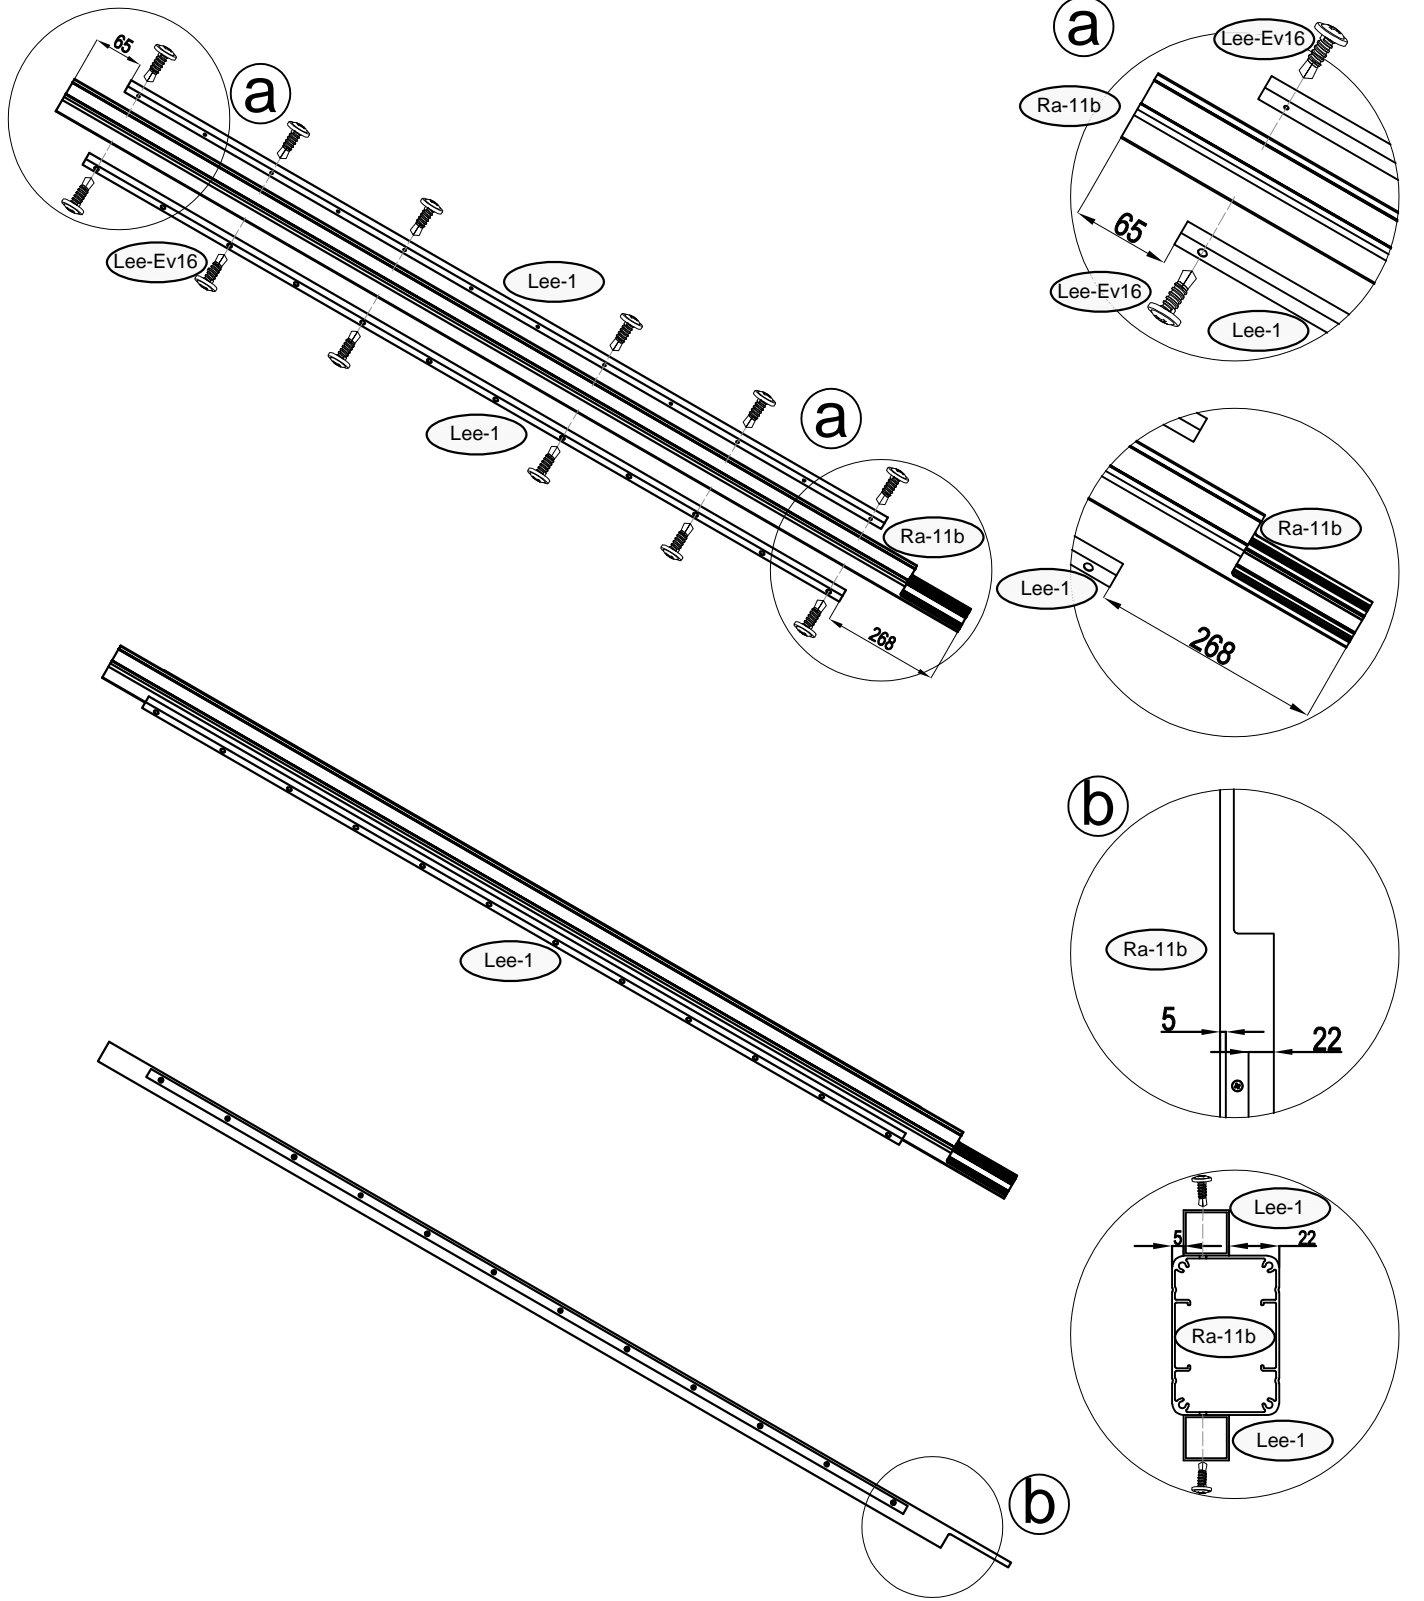

# BESTBERG

GERMAN QUALITY

**BBP-E1CG**

238 x 218 cm

**DE** Seitlicher Sichtschutz für bioklimatische Pergola

**CZ** Boční zástěna pro bioklimatickou pergolu

**SK** Bočná zástena pre bioklimatickú pergolu

**PL** Panel do pergoli bioklimatycznej

**HU** Paraván bioklimatikus pergolához

**RO** Plasă laterală pentru pergolă bioclimatică

Size: 238(Length) x 218(Height)

NO.	IMAGE	mm	QTY	NO.	IMAGE	mm	QTY
Lee-1		1842	x4	Lee-Ev16		ST4.8x16	x26
Lee-E5a		1096	x24	Lee-Ev17		M8x70	x2
Lee-6			x24	Lee-Ev18		ST4x14	x6
Lee-6a			x24	Lee-Ev19		ST4x10	x96
Lee-7		1812	x2	Lee-Ev20		M5x13	x24
Ra-10		128	x1	Lee-Ev21		M5	x24
Ra-10a		70	x1				
Ra-11b		2175	x1				
VA-43		20x20	x8				

	 <p>Lee-E5a x24</p>	 <p>Lee-6a x24</p>	 <p>Lee-Ev19 x48</p>	
--	--	---	---	--

<p><b>2</b></p>	 <p>Ra-11b x1</p>	 <p>Lee-1 x2</p>	 <p>Lee-Ev16 x12</p>	
-----------------	--	---	---	--

<p><b>3</b></p>	 <p>Ra-10 x1</p>	 <p>Lee-Ev18 x4</p>	
-----------------	---	--	--

<b>4</b>	 Lee-1 x2	 Lee-Ev16 x12
----------	---	---

5	 Ra-10a x1	 Lee-Ev18 x2	 Lee-Ev16 x2	 Lee-Ev17 x2
---	--	--	--	--

<p><b>6</b></p>	 <p>Lee-6 x1</p>	 <p>Lee-Ev19 x2</p>	
-----------------	---	--	--

7	 Lee-6 x11	 Lee-Ev19 x22	
---	--	---	--