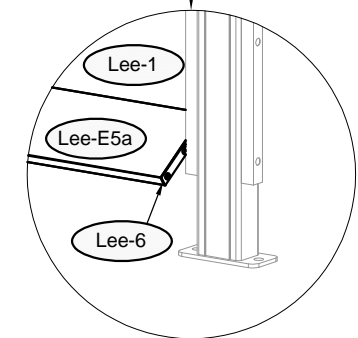

# BESTBERG

GERMAN QUALITY

**BBP-E1CG**

238 x 218 cm

**DE** Seitlicher Sichtschutz für bioklimatische Pergola

**CZ** Boční zástěna pro bioklimatickou pergolu

**SK** Bočná zástena pre bioklimatickú pergolu

**PL** Panel do pergoli bioklimatycznej

**HU** Paraván bioklimatikus pergolához

**RO** Plasă laterală pentru pergolă bioclimatică

Size: 238(Length) x 218(Height)

NO.	IMAGE	mm	QTY	NO.	IMAGE	mm	QTY
Lee-1		1842	x4	Lee-Ev16		ST4.8x16	x26
Lee-E5a		1096	x24	Lee-Ev17		M8x70	x2
Lee-6			x24	Lee-Ev18		ST4x14	x6
Lee-6a			x24	Lee-Ev19		ST4x10	x96
Lee-7		1812	x2	Lee-Ev20		M5x13	x24
Ra-10		128	x1	Lee-Ev21		M5	x24
Ra-10a		70	x1				
Ra-11b		2175	x1				
VA-43		20x20	x8				

	 <p>Lee-E5a x24</p>	 <p>Lee-6a x24</p>	 <p>Lee-Ev19 x48</p>	
--	--	---	---	--

<p><b>2</b></p>	 <p>Ra-11b x1</p>	 <p>Lee-1 x2</p>	 <p>Lee-Ev16 x12</p>	
-----------------	--	---	---	--

<p><b>3</b></p>	 <p>Ra-10 x1</p>	 <p>Lee-Ev18 x4</p>	
-----------------	---	--	--

<b>4</b>	 Lee-1 x2	 Lee-Ev16 x12
----------	---	---

5	 Ra-10a x1	 Lee-Ev18 x2	 Lee-Ev16 x2	 Lee-Ev17 x2
---	--	--	--	--

<p><b>6</b></p>	 <p>Lee-6 x1</p>	 <p>Lee-Ev19 x2</p>	
-----------------	---	--	--

7	 Lee-6 x11	 Lee-Ev19 x22	
---	--	---	--