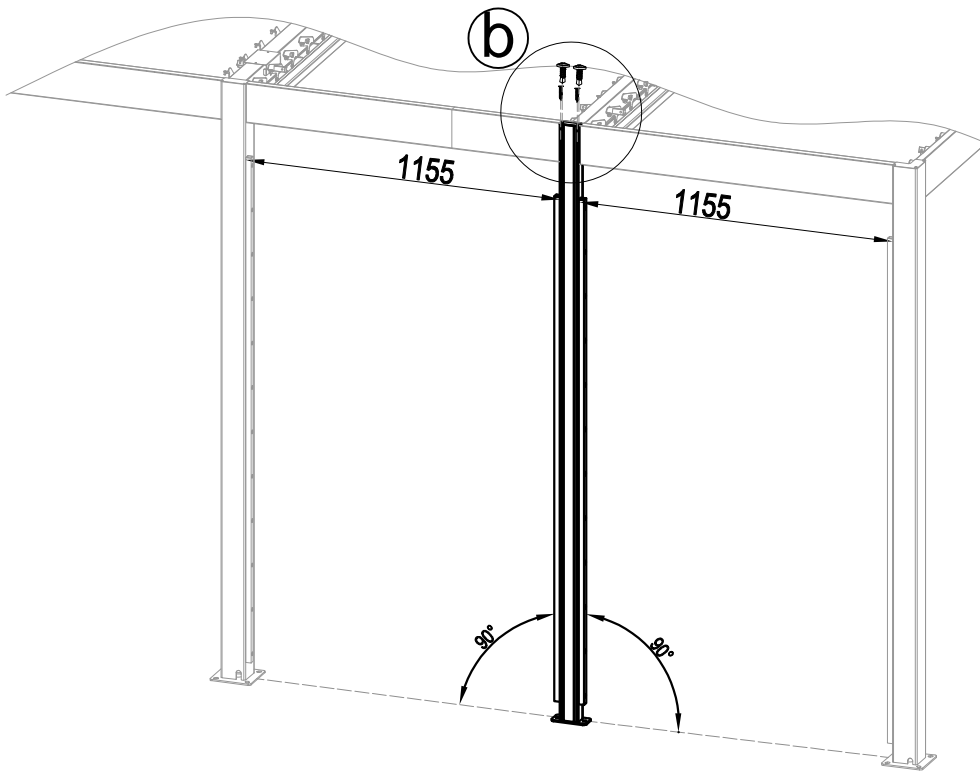

# BESTBERG

GERMAN QUALITY

**BBP-E1CG**

238 x 218 cm

**DE** Seitlicher Sichtschutz für bioklimatische Pergola

**CZ** Boční zástěna pro bioklimatickou pergolu

**SK** Bočná zástena pre bioklimatickú pergolu

**PL** Panel do pergoli bioklimatycznej

**HU** Paraván bioklimatikus pergolához

**RO** Plasă laterală pentru pergolă bioclimatică

Size: 238(Length) x 218(Height)

NO.	IMAGE	mm	QTY	NO.	IMAGE	mm	QTY
Lee-1		1842	x4	Lee-Ev16		ST4.8x16	x26
Lee-E5a		1096	x24	Lee-Ev17		M8x70	x2
Lee-6			x24	Lee-Ev18		ST4x14	x6
Lee-6a			x24	Lee-Ev19		ST4x10	x96
Lee-7		1812	x2	Lee-Ev20		M5x13	x24
Ra-10		128	x1	Lee-Ev21		M5	x24
Ra-10a		70	x1				
Ra-11b		2175	x1				
VA-43		20x20	x8				

	 <p>Lee-E5a x24</p>	 <p>Lee-6a x24</p>	 <p>Lee-Ev19 x48</p>	
--	--	---	---	--

<p><b>2</b></p>	 <p>Ra-11b x1</p>	 <p>Lee-1 x2</p>	 <p>Lee-Ev16 x12</p>	
-----------------	--	---	---	--

<p><b>3</b></p>	 <p>Ra-10 x1</p>	 <p>Lee-Ev18 x4</p>	
-----------------	---	--	--

<b>4</b>	 Lee-1 x2	 Lee-Ev16 x12
----------	---	---

5	 Ra-10a x1	 Lee-Ev18 x2	 Lee-Ev16 x2	 Lee-Ev17 x2
---	--	--	--	--

<p><b>6</b></p>	 <p>Lee-6 x1</p>	 <p>Lee-Ev19 x2</p>	
-----------------	---	--	--

7	 Lee-6 x11	 Lee-Ev19 x22	
---	--	---	--