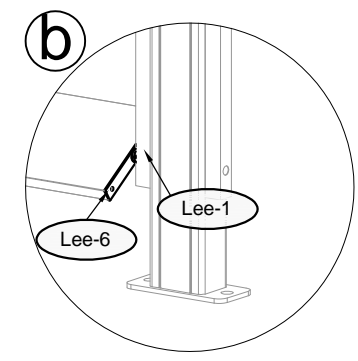

6	Lee-6 x1	Lee-Ev19 x2