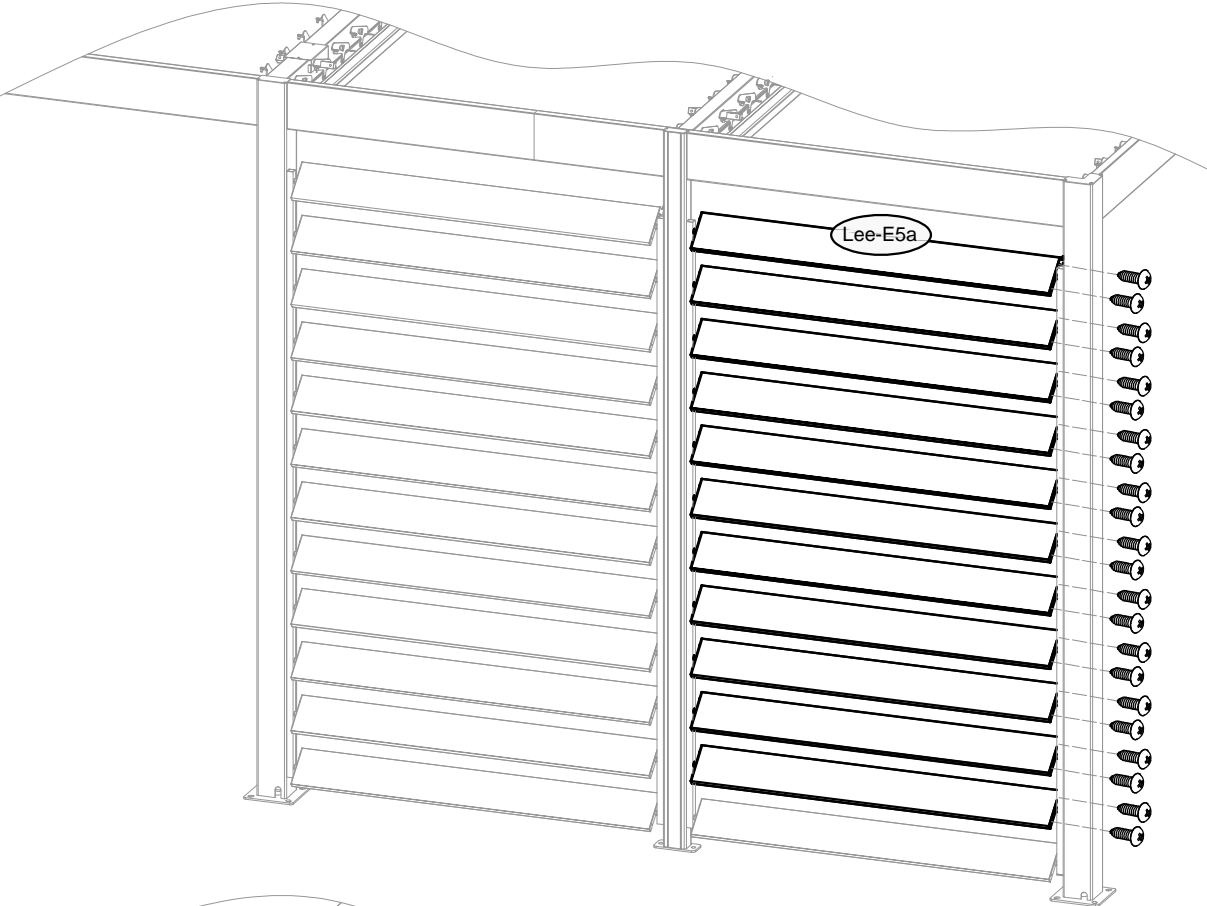

# BESTBERG

GERMAN QUALITY

**BBP-E1CG**

238 x 218 cm

**DE** Seitlicher Sichtschutz für bioklimatische Pergola

**CZ** Boční zástěna pro bioklimatickou pergolu

**SK** Bočná zástena pre bioklimatickú pergolu

**PL** Panel do pergoli bioklimatycznej

<b>4</b>	 Lee-1 x2	 Lee-Ev16 x12
----------	---	---

5	 Ra-10a x1	 Lee-Ev18 x2	 Lee-Ev16 x2	 Lee-Ev17 x2
---	--	--	--	--

<p><b>6</b></p>	 <p>Lee-6 x1</p>	 <p>Lee-Ev19 x2</p>	
-----------------	---	--	--

7	 Lee-6 x11	 Lee-Ev19 x22	
---	--	---	--

<b>8</b>	 Lee-6 x1	 Lee-Ev19 x2
----------	---	--

9	 Lee-6 x11	 Lee-Ev19 x22	
---	--	---	--

	 Lee-7 x2	 Lee-Ev20 x24	 Lee-Ev21 x24	
--	---	---	---	--