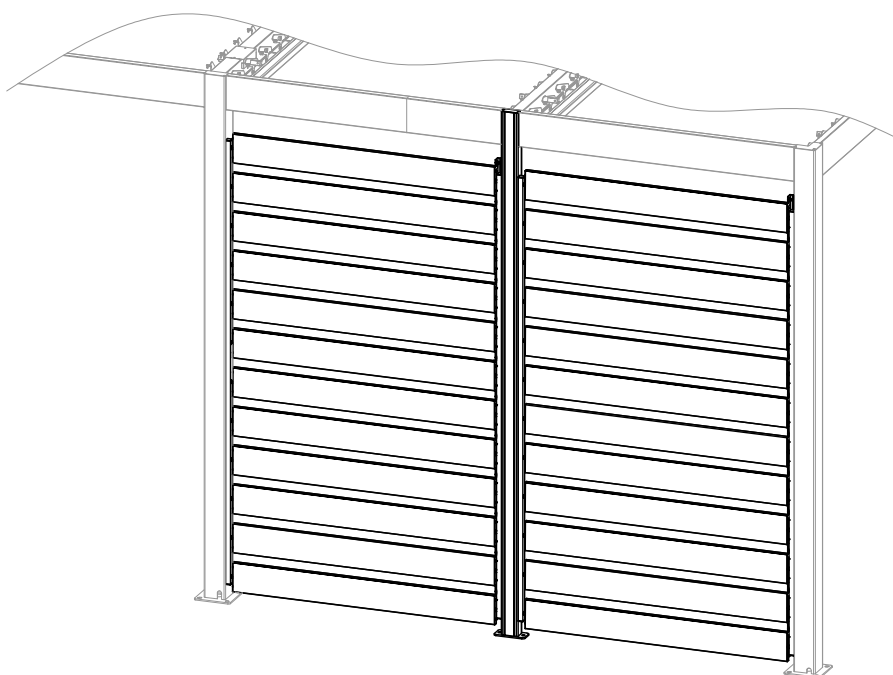

# BESTBERG

GERMAN QUALITY

**BBP-E1CG**

238 x 218 cm

**DE** Seitlicher Sichtschutz für bioklimatische Pergola

**CZ** Boční zástěna pro bioklimatickou pergolu

**SK** Bočná zástena pre bioklimatickú pergolu

**PL** Panel do pergoli bioklimatycznej

**HU** Paraván bioklimatikus pergolához

**RO** Plasă laterală pentru pergolă bioclimatică

Size: 238(Length) x 218(Height)

NO.	IMAGE	mm	QTY	NO.	IMAGE	mm	QTY
Lee-1		1842	x4	Lee-Ev16		ST4.8x16	x26
Lee-E5a		1096	x24	Lee-Ev17		M8x70	x2
Lee-6			x24	Lee-Ev18		ST4x14	x6
Lee-6a			x24	Lee-Ev19		ST4x10	x96
Lee-7		1812	x2	Lee-Ev20		M5x13	x24
Ra-10		128	x1	Lee-Ev21		M5	x24
Ra-10a		70	x1				
Ra-11b		2175	x1				
VA-43		20x20	x8				

	 <p>Lee-E5a x24</p>	 <p>Lee-6a x24</p>	 <p>Lee-Ev19 x48</p>	
--	--	---	---	--

<p><b>2</b></p>	 <p>Ra-11b x1</p>	 <p>Lee-1 x2</p>	 <p>Lee-Ev16 x12</p>	
-----------------	--	---	---	--

<p><b>3</b></p>	 <p>Ra-10 x1</p>	 <p>Lee-Ev18 x4</p>	
-----------------	---	--	--