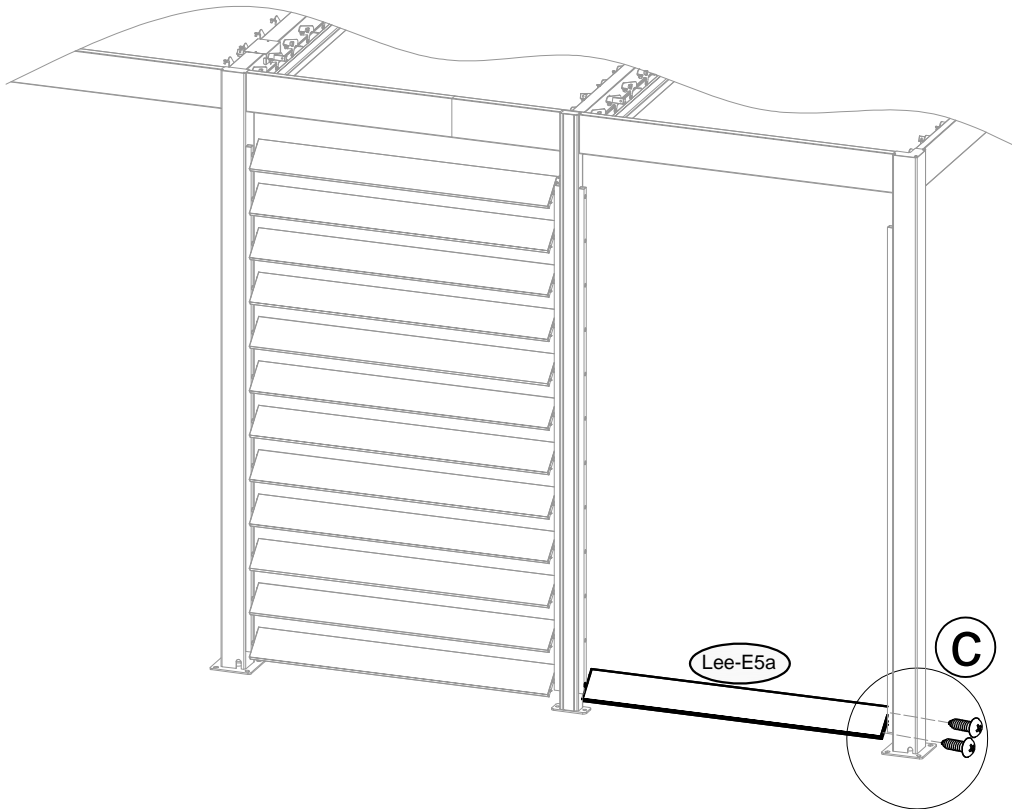

8	 Lee-6 x1	 Lee-Ev19 x2