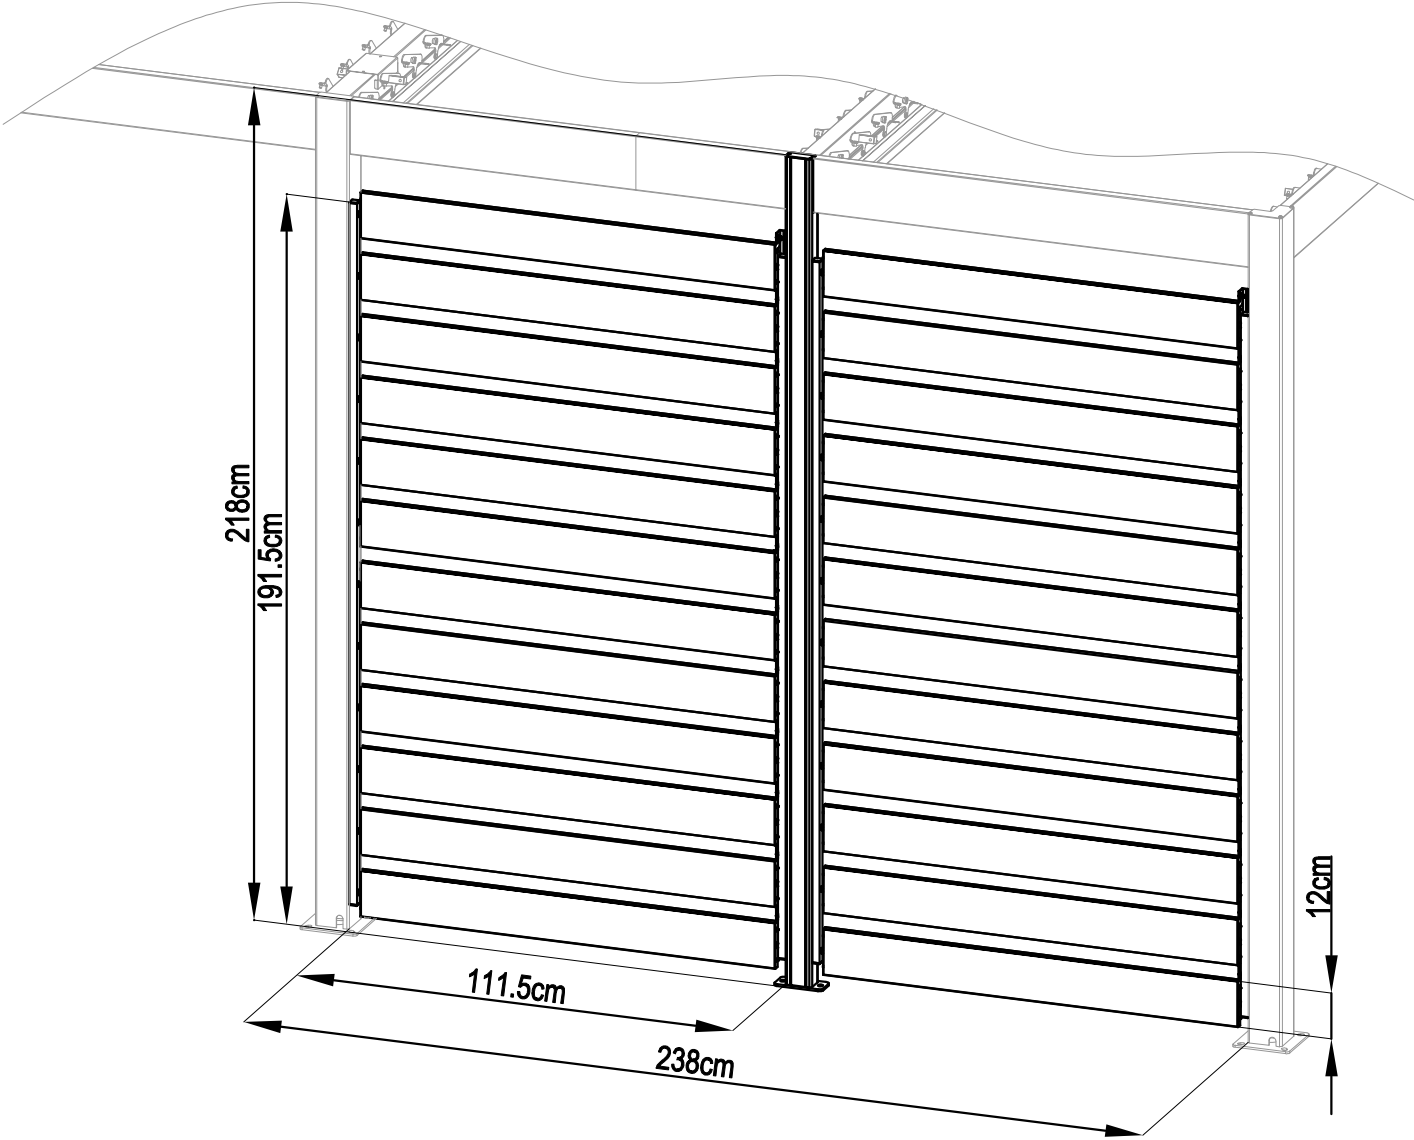

# BESTBERG

GERMAN QUALITY

**BBP-E1CG**

238 x 218 cm

**DE** Seitlicher Sichtschutz für bioklimatische Pergola

**CZ** Boční zástěna pro bioklimatickou pergolu

**SK** Bočná zástena pre bioklimatickú pergolu

**PL** Panel do pergoli bioklimatycznej

**HU** Paraván bioklimatikus pergolához

**RO** Plasă laterală pentru pergolă bioclimatică

Size: 238(Length) x 218(Height)

NO.	IMAGE	mm	QTY	NO.	IMAGE	mm	QTY
Lee-1		1842	x4	Lee-Ev16		ST4.8x16	x26
Lee-E5a		1096	x24	Lee-Ev17		M8x70	x2
Lee-6			x24	Lee-Ev18		ST4x14	x6
Lee-6a			x24	Lee-Ev19		ST4x10	x96
Lee-7		1812	x2	Lee-Ev20		M5x13	x24
Ra-10		128	x1	Lee-Ev21		M5	x24
Ra-10a		70	x1				
Ra-11b		2175	x1				
VA-43		20x20	x8				

	 <p>Lee-E5a x24</p>	 <p>Lee-6a x24</p>	 <p>Lee-Ev19 x48</p>	
--	--	---	---	--

<p><b>2</b></p>	 <p>Ra-11b x1</p>	 <p>Lee-1 x2</p>	 <p>Lee-Ev16 x12</p>	
-----------------	--	---	---	--

<p><b>3</b></p>	 <p>Ra-10 x1</p>	 <p>Lee-Ev18 x4</p>	
-----------------	---	--	--

<b>4</b>	 Lee-1 x2	 Lee-Ev16 x12
----------	---	---

5	 Ra-10a x1	 Lee-Ev18 x2	 Lee-Ev16 x2	 Lee-Ev17 x2
---	--	--	--	--

<p><b>6</b></p>	 <p>Lee-6 x1</p>	 <p>Lee-Ev19 x2</p>	
-----------------	---	--	--

7	 Lee-6 x11	 Lee-Ev19 x22	
---	--	---	--