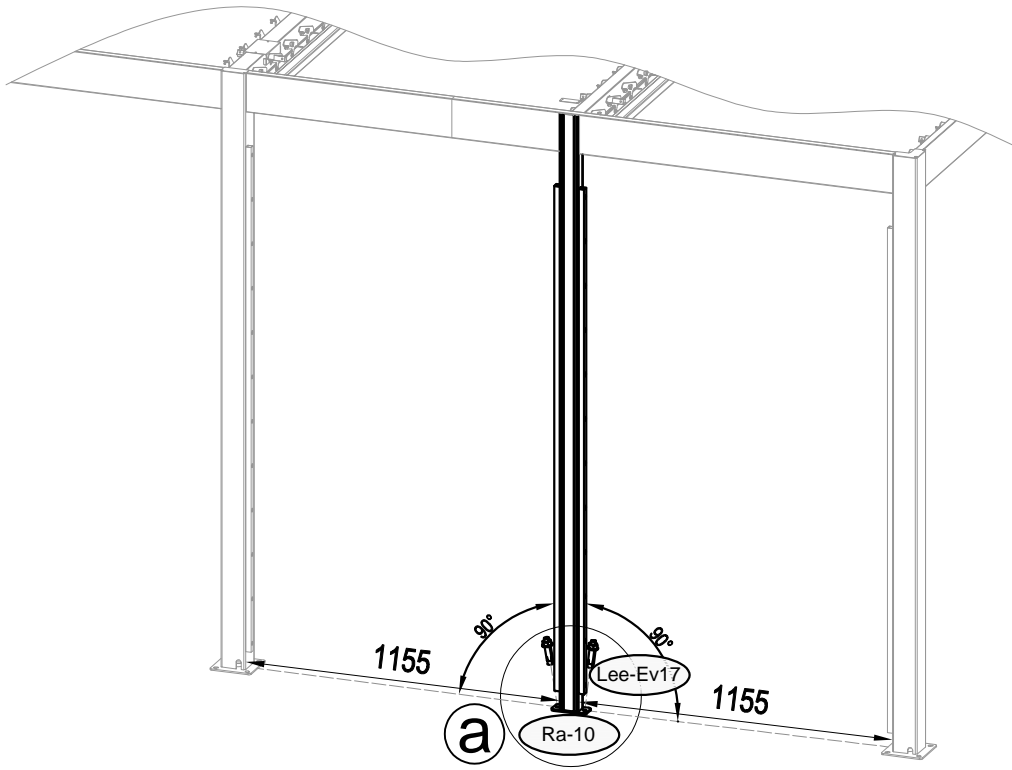

# BESTBERG

GERMAN QUALITY

**BBP-E1CG**

238 x 218 cm

**DE** Seitlicher Sichtschutz für bioklimatische Pergola

**CZ** Boční zástěna pro bioklimatickou pergolu

**SK** Bočná zástena pre bioklimatickú pergolu

**PL** Panel do pergoli bioklimatycznej

**HU** Paraván bioklimatikus pergolához

**RO** Plasă laterală pentru pergolă bioclimatică

Size: 238(Length) x 218(Height)

NO.	IMAGE	mm	QTY	NO.	IMAGE	mm	QTY
Lee-1		1842	x4	Lee-Ev16		ST4.8x16	x26
Lee-E5a		1096	x24	Lee-Ev17		M8x70	x2
Lee-6			x24	Lee-Ev18		ST4x14	x6
Lee-6a			x24	Lee-Ev19		ST4x10	x96
Lee-7		1812	x2	Lee-Ev20		M5x13	x24
Ra-10		128	x1	Lee-Ev21		M5	x24
Ra-10a		70	x1				
Ra-11b		2175	x1				
VA-43		20x20	x8				

	 <p>Lee-E5a x24</p>	 <p>Lee-6a x24</p>	 <p>Lee-Ev19 x48</p>	
--	--	---	---	--

<p><b>2</b></p>	 <p>Ra-11b x1</p>	 <p>Lee-1 x2</p>	 <p>Lee-Ev16 x12</p>	
-----------------	--	---	---	--

<p><b>3</b></p>	 <p>Ra-10 x1</p>	 <p>Lee-Ev18 x4</p>	
-----------------	---	--	--

<b>4</b>	 Lee-1 x2	 Lee-Ev16 x12
----------	---	---

5	 Ra-10a x1	 Lee-Ev18 x2	 Lee-Ev16 x2	 Lee-Ev17 x2
---	--	--	--	--

<p><b>6</b></p>	 <p>Lee-6 x1</p>	 <p>Lee-Ev19 x2</p>	
-----------------	---	--	--

7	 Lee-6 x11	 Lee-Ev19 x22	
---	--	---	--