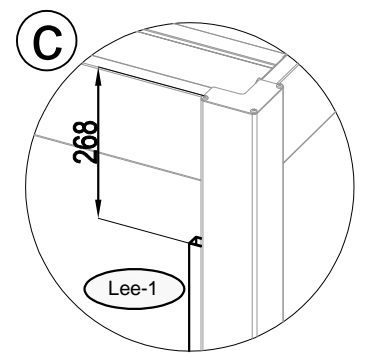

# BESTBERG

GERMAN QUALITY

**BBP-E1CG**

238 x 218 cm

**DE** Seitlicher Sichtschutz für bioklimatische Pergola

**CZ** Boční zástěna pro bioklimatickou pergolu

**SK** Bočná zástena pre bioklimatickú pergolu

**PL** Panel do pergoli bioklimatycznej

**HU** Paraván bioklimatikus pergolához

**RO** Plasă laterală pentru pergolă bioclimatică

Size: 238(Length) x 218(Height)

NO.	IMAGE	mm	QTY	NO.	IMAGE	mm	QTY
Lee-1		1842	x4	Lee-Ev16		ST4.8x16	x26
Lee-E5a		1096	x24	Lee-Ev17		M8x70	x2
Lee-6			x24	Lee-Ev18		ST4x14	x6
Lee-6a			x24	Lee-Ev19		ST4x10	x96
Lee-7		1812	x2	Lee-Ev20		M5x13	x24
Ra-10		128	x1	Lee-Ev21		M5	x24
Ra-10a		70	x1				
Ra-11b		2175	x1				
VA-43		20x20	x8				

	 <p>Lee-E5a x24</p>	 <p>Lee-6a x24</p>	 <p>Lee-Ev19 x48</p>	
--	--	---	---	--

<p><b>2</b></p>	 <p>Ra-11b x1</p>	 <p>Lee-1 x2</p>	 <p>Lee-Ev16 x12</p>	
-----------------	--	---	---	--

<p><b>3</b></p>	 <p>Ra-10 x1</p>	 <p>Lee-Ev18 x4</p>	
-----------------	---	--	--

<b>4</b>	 Lee-1 x2	 Lee-Ev16 x12
----------	---	---

5	 Ra-10a x1	 Lee-Ev18 x2	 Lee-Ev16 x2	 Lee-Ev17 x2
---	--	--	--	--

<p><b>6</b></p>	 <p>Lee-6 x1</p>	 <p>Lee-Ev19 x2</p>	
-----------------	---	--	--

7	 Lee-6 x11	 Lee-Ev19 x22	
---	--	---	--