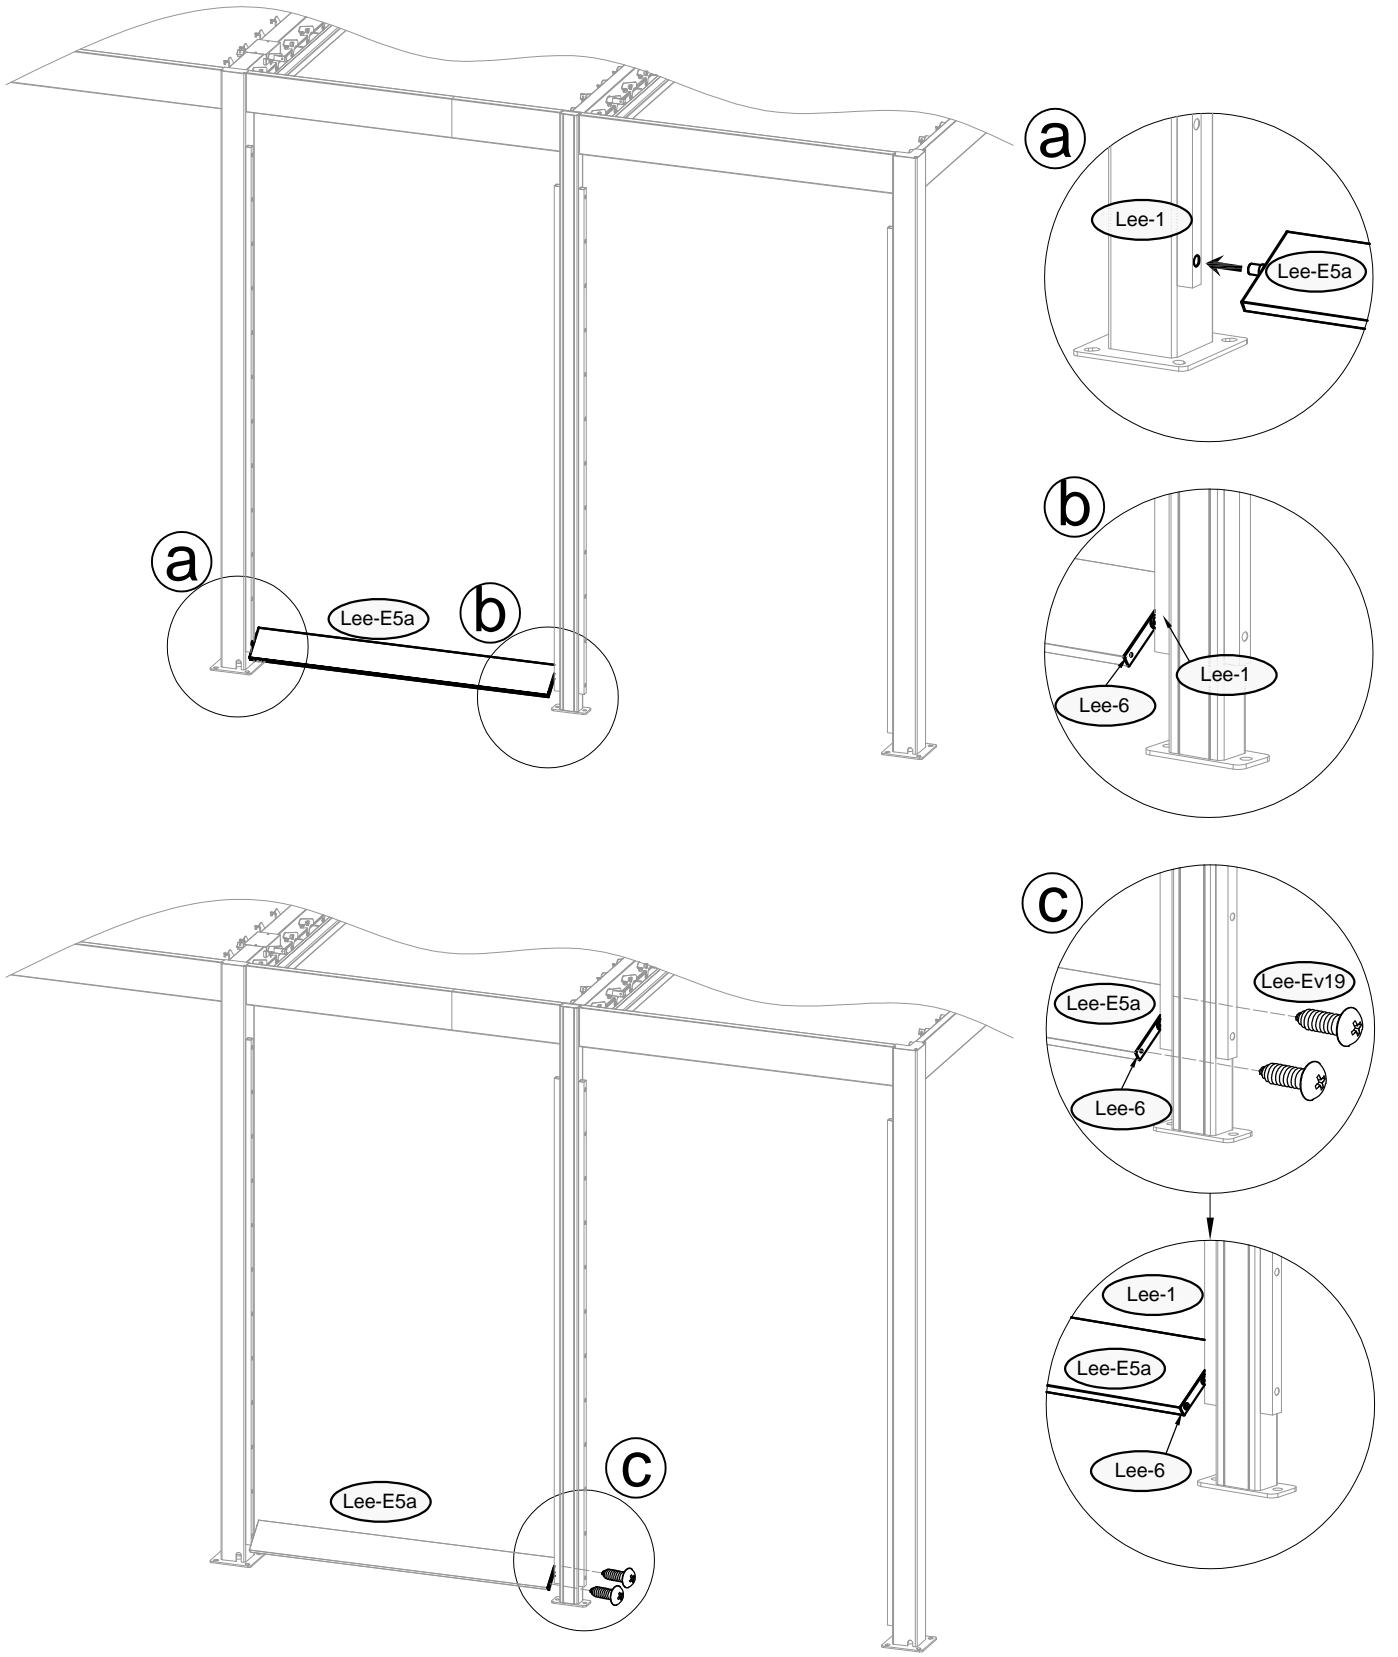

# BESTBERG

GERMAN QUALITY

**BBP-E1CG**

238 x 218 cm

**DE** Seitlicher Sichtschutz für bioklimatische Pergola

**CZ** Boční zástěna pro bioklimatickou pergolu

**SK** Bočná zástena pre bioklimatickú pergolu

**PL** Panel do pergoli bioklimatycznej

**HU** Paraván bioklimatikus pergolához

**RO** Plasă laterală pentru pergolă bioclimatică

Size: 238(Length) x 218(Height)

NO.	IMAGE	mm	QTY	NO.	IMAGE	mm	QTY
Lee-1		1842	x4	Lee-Ev16		ST4.8x16	x26
Lee-E5a		1096	x24	Lee-Ev17		M8x70	x2
Lee-6			x24	Lee-Ev18		ST4x14	x6
Lee-6a			x24	Lee-Ev19		ST4x10	x96
Lee-7		1812	x2	Lee-Ev20		M5x13	x24
Ra-10		128	x1	Lee-Ev21		M5	x24
Ra-10a		70	x1				
Ra-11b		2175	x1				
VA-43		20x20	x8				

	 <p>Lee-E5a x24</p>	 <p>Lee-6a x24</p>	 <p>Lee-Ev19 x48</p>	
--	--	---	---	--

<p><b>2</b></p>	 <p>Ra-11b x1</p>	 <p>Lee-1 x2</p>	 <p>Lee-Ev16 x12</p>	
-----------------	--	---	---	--

<p><b>3</b></p>	 <p>Ra-10 x1</p>	 <p>Lee-Ev18 x4</p>	
-----------------	---	--	--

<b>4</b>	 Lee-1 x2	 Lee-Ev16 x12
----------	---	---

5	 Ra-10a x1	 Lee-Ev18 x2	 Lee-Ev16 x2	 Lee-Ev17 x2
---	--	--	--	--

<p><b>6</b></p>	 <p>Lee-6 x1</p>	 <p>Lee-Ev19 x2</p>	
-----------------	---	--	--

7	 Lee-6 x11	 Lee-Ev19 x22	
---	--	---	--