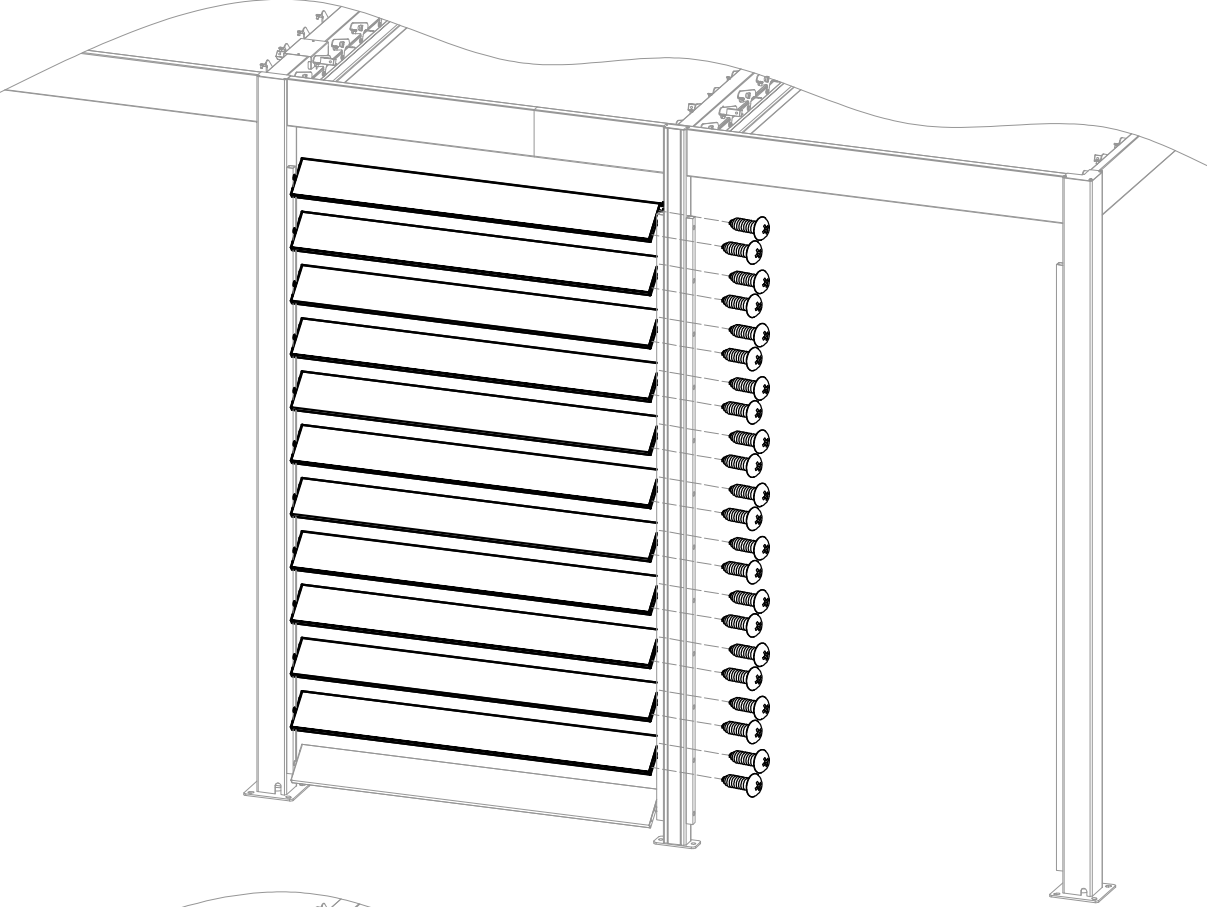

# BESTBERG

GERMAN QUALITY

**BBP-E1CG**

238 x 218 cm

**DE** Seitlicher Sichtschutz für bioklimatische Pergola

**CZ** Boční zástěna pro bioklimatickou pergolu

**SK** Bočná zástena pre bioklimatickú pergolu

**PL** Panel do pergoli bioklimatycznej

<b>4</b>	 Lee-1 x2	 Lee-Ev16 x12
----------	---	---

5	 Ra-10a x1	 Lee-Ev18 x2	 Lee-Ev16 x2	 Lee-Ev17 x2
---	--	--	--	--

<p><b>6</b></p>	 <p>Lee-6 x1</p>	 <p>Lee-Ev19 x2</p>	
-----------------	---	--	--

7	 Lee-6 x11	 Lee-Ev19 x22	
---	--	---	--

<b>8</b>	 Lee-6 x1	 Lee-Ev19 x2
----------	---	--

9	 Lee-6 x11	 Lee-Ev19 x22	
---	--	---	--

	 Lee-7 x2	 Lee-Ev20 x24	 Lee-Ev21 x24	
--	---	---	---	--