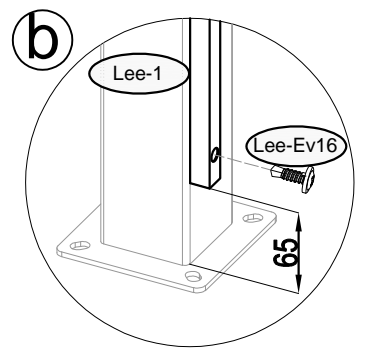

# BESTBERG

GERMAN QUALITY

**BBP-E1CG**

238 x 218 cm

**DE** Seitlicher Sichtschutz für bioklimatische Pergola

**CZ** Boční zástěna pro bioklimatickou pergolu

**SK** Bočná zástena pre bioklimatickú pergolu

**PL** Panel do pergoli bioklimatycznej

**HU** Paraván bioklimatikus pergolához

**RO** Plasă laterală pentru pergolă bioclimatică

Size: 238(Length) x 218(Height)

NO.	IMAGE	mm	QTY	NO.	IMAGE	mm	QTY
Lee-1		1842	x4	Lee-Ev16		ST4.8x16	x26
Lee-E5a		1096	x24	Lee-Ev17		M8x70	x2
Lee-6			x24	Lee-Ev18		ST4x14	x6
Lee-6a			x24	Lee-Ev19		ST4x10	x96
Lee-7		1812	x2	Lee-Ev20		M5x13	x24
Ra-10		128	x1	Lee-Ev21		M5	x24
Ra-10a		70	x1				
Ra-11b		2175	x1				
VA-43		20x20	x8				

	 <p>Lee-E5a x24</p>	 <p>Lee-6a x24</p>	 <p>Lee-Ev19 x48</p>	
--	--	---	---	--

<p><b>2</b></p>	 <p>Ra-11b x1</p>	 <p>Lee-1 x2</p>	 <p>Lee-Ev16 x12</p>	
-----------------	--	---	---	--

<p><b>3</b></p>	 <p>Ra-10 x1</p>	 <p>Lee-Ev18 x4</p>	
-----------------	---	--	--

<b>4</b>	 Lee-1 x2	 Lee-Ev16 x12
----------	---	---

5	 Ra-10a x1	 Lee-Ev18 x2	 Lee-Ev16 x2	 Lee-Ev17 x2
---	--	--	--	--

<p><b>6</b></p>	 <p>Lee-6 x1</p>	 <p>Lee-Ev19 x2</p>	
-----------------	---	--	--

7	 Lee-6 x11	 Lee-Ev19 x22	
---	--	---	--