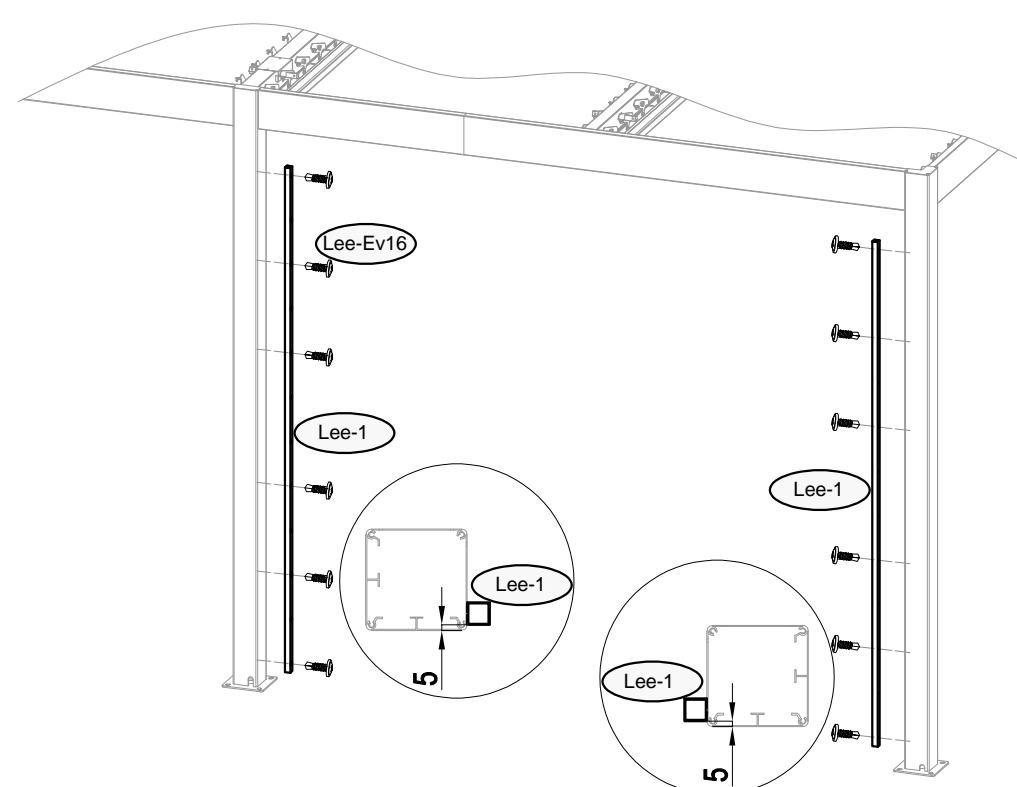

# BESTBERG

GERMAN QUALITY

**BBP-E1CG**

238 x 218 cm

**DE** Seitlicher Sichtschutz für bioklimatische Pergola

**CZ** Boční zástěna pro bioklimatickou pergolu

**SK** Bočná zástena pre bioklimatickú pergolu

**PL** Panel do pergoli bioklimatycznej

**HU** Paraván bioklimatikus pergolához

**RO** Plasă laterală pentru pergolă bioclimatică

Size: 238(Length) x 218(Height)

NO.	IMAGE	mm	QTY	NO.	IMAGE	mm	QTY
Lee-1		1842	x4	Lee-Ev16		ST4.8x16	x26
Lee-E5a		1096	x24	Lee-Ev17		M8x70	x2
Lee-6			x24	Lee-Ev18		ST4x14	x6
Lee-6a			x24	Lee-Ev19		ST4x10	x96
Lee-7		1812	x2	Lee-Ev20		M5x13	x24
Ra-10		128	x1	Lee-Ev21		M5	x24
Ra-10a		70	x1				
Ra-11b		2175	x1				
VA-43		20x20	x8				

	 <p>Lee-E5a x24</p>	 <p>Lee-6a x24</p>	 <p>Lee-Ev19 x48</p>	
--	--	---	---	--

<p><b>2</b></p>	 <p>Ra-11b x1</p>	 <p>Lee-1 x2</p>	 <p>Lee-Ev16 x12</p>	
-----------------	--	---	---	--

<p><b>3</b></p>	 <p>Ra-10 x1</p>	 <p>Lee-Ev18 x4</p>	
-----------------	---	--	--

<b>4</b>	 Lee-1 x2	 Lee-Ev16 x12
----------	---	---

5	 Ra-10a x1	 Lee-Ev18 x2	 Lee-Ev16 x2	 Lee-Ev17 x2
---	--	--	--	--

<p><b>6</b></p>	 <p>Lee-6 x1</p>	 <p>Lee-Ev19 x2</p>	
-----------------	---	--	--

7	 Lee-6 x11	 Lee-Ev19 x22	
---	--	---	--