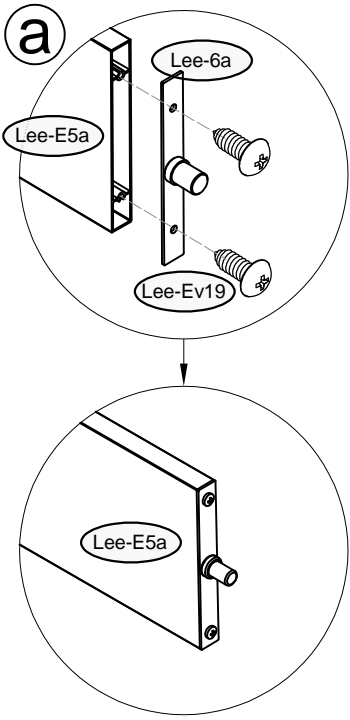

# BESTBERG

GERMAN QUALITY

**BBP-E1CG**

238 x 218 cm

**DE** Seitlicher Sichtschutz für bioklimatische Pergola

**CZ** Boční zástěna pro bioklimatickou pergolu

**SK** Bočná zástena pre bioklimatickú pergolu

**PL** Panel do pergoli bioklimatycznej

**HU** Paraván bioklimatikus pergolához

**RO** Plasă laterală pentru pergolă bioclimatică

Size: 238(Length) x 218(Height)

NO.	IMAGE	mm	QTY	NO.	IMAGE	mm	QTY
Lee-1		1842	x4	Lee-Ev16		ST4.8x16	x26
Lee-E5a		1096	x24	Lee-Ev17		M8x70	x2
Lee-6			x24	Lee-Ev18		ST4x14	x6
Lee-6a			x24	Lee-Ev19		ST4x10	x96
Lee-7		1812	x2	Lee-Ev20		M5x13	x24
Ra-10		128	x1	Lee-Ev21		M5	x24
Ra-10a		70	x1				
Ra-11b		2175	x1				
VA-43		20x20	x8				

	 <p>Lee-E5a x24</p>	 <p>Lee-6a x24</p>	 <p>Lee-Ev19 x48</p>	
--	--	---	---	--

<p><b>2</b></p>	 <p>Ra-11b x1</p>	 <p>Lee-1 x2</p>	 <p>Lee-Ev16 x12</p>	
-----------------	--	---	---	--

<p><b>3</b></p>	 <p>Ra-10 x1</p>	 <p>Lee-Ev18 x4</p>	
-----------------	---	--	--

<b>4</b>	 Lee-1 x2	 Lee-Ev16 x12
----------	---	---

5	 Ra-10a x1	 Lee-Ev18 x2	 Lee-Ev16 x2	 Lee-Ev17 x2
---	--	--	--	--

<p><b>6</b></p>	 <p>Lee-6 x1</p>	 <p>Lee-Ev19 x2</p>	
-----------------	---	--	--

7	 Lee-6 x11	 Lee-Ev19 x22	
---	--	---	--