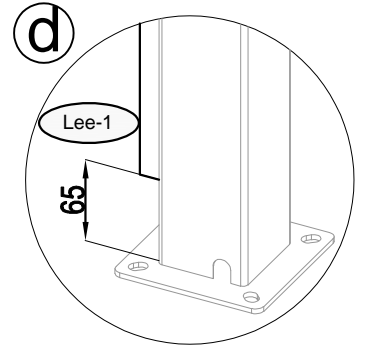

# BESTBERG

GERMAN QUALITY

**BBP-E1CG**

238 x 218 cm

**DE** Seitlicher Sichtschutz für bioklimatische Pergola

**CZ** Boční zástěna pro bioklimatickou pergolu

**SK** Bočná zástena pre bioklimatickú pergolu

**PL** Panel do pergoli bioklimatycznej

**HU** Paraván bioklimatikus pergolához

**RO** Plasă laterală pentru pergolă bioclimatică

Size: 238(Length) x 218(Height)

NO.	IMAGE	mm	QTY	NO.	IMAGE	mm	QTY
Lee-1		1842	x4	Lee-Ev16		ST4.8x16	x26
Lee-E5a		1096	x24	Lee-Ev17		M8x70	x2
Lee-6			x24	Lee-Ev18		ST4x14	x6
Lee-6a			x24	Lee-Ev19		ST4x10	x96
Lee-7		1812	x2	Lee-Ev20		M5x13	x24
Ra-10		128	x1	Lee-Ev21		M5	x24
Ra-10a		70	x1				
Ra-11b		2175	x1				
VA-43		20x20	x8				

	 <p>Lee-E5a x24</p>	 <p>Lee-6a x24</p>	 <p>Lee-Ev19 x48</p>	
--	--	---	---	--

<p><b>2</b></p>	 <p>Ra-11b x1</p>	 <p>Lee-1 x2</p>	 <p>Lee-Ev16 x12</p>	
-----------------	--	---	---	--

<p><b>3</b></p>	 <p>Ra-10 x1</p>	 <p>Lee-Ev18 x4</p>	
-----------------	---	--	--

<b>4</b>	 Lee-1 x2	 Lee-Ev16 x12
----------	---	---

5	 Ra-10a x1	 Lee-Ev18 x2	 Lee-Ev16 x2	 Lee-Ev17 x2
---	--	--	--	--

<p><b>6</b></p>	 <p>Lee-6 x1</p>	 <p>Lee-Ev19 x2</p>	
-----------------	---	--	--

7	 Lee-6 x11	 Lee-Ev19 x22	
---	--	---	--