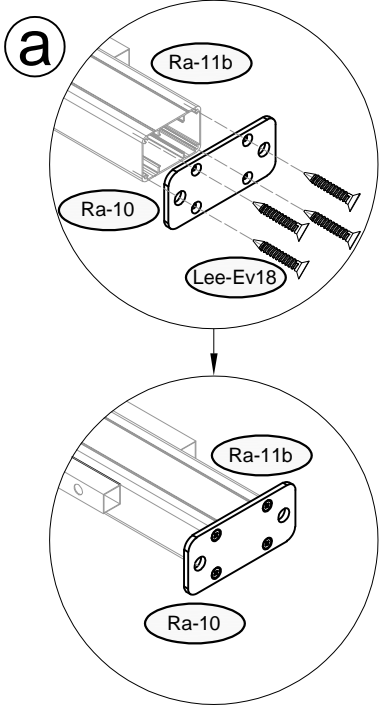

# BESTBERG

GERMAN QUALITY

**BBP-E1CG**

238 x 218 cm

**DE** Seitlicher Sichtschutz für bioklimatische Pergola

**CZ** Boční zástěna pro bioklimatickou pergolu

**SK** Bočná zástena pre bioklimatickú pergolu

**PL** Panel do pergoli bioklimatycznej

**HU** Paraván bioklimatikus pergolához

**RO** Plasă laterală pentru pergolă bioclimatică

Size: 238(Length) x 218(Height)

NO.	IMAGE	mm	QTY	NO.	IMAGE	mm	QTY
Lee-1		1842	x4	Lee-Ev16		ST4.8x16	x26
Lee-E5a		1096	x24	Lee-Ev17		M8x70	x2
Lee-6			x24	Lee-Ev18		ST4x14	x6
Lee-6a			x24	Lee-Ev19		ST4x10	x96
Lee-7		1812	x2	Lee-Ev20		M5x13	x24
Ra-10		128	x1	Lee-Ev21		M5	x24
Ra-10a		70	x1				
Ra-11b		2175	x1				
VA-43		20x20	x8				

	 <p>Lee-E5a x24</p>	 <p>Lee-6a x24</p>	 <p>Lee-Ev19 x48</p>	
--	--	---	---	--

<p><b>2</b></p>	 <p>Ra-11b x1</p>	 <p>Lee-1 x2</p>	 <p>Lee-Ev16 x12</p>	
-----------------	--	---	---	--

<p><b>3</b></p>	 <p>Ra-10 x1</p>	 <p>Lee-Ev18 x4</p>	
-----------------	---	--	--

<b>4</b>	 Lee-1 x2	 Lee-Ev16 x12
----------	---	---

5	 Ra-10a x1	 Lee-Ev18 x2	 Lee-Ev16 x2	 Lee-Ev17 x2
---	--	--	--	--

<p><b>6</b></p>	 <p>Lee-6 x1</p>	 <p>Lee-Ev19 x2</p>	
-----------------	---	--	--

7	 Lee-6 x11	 Lee-Ev19 x22	
---	--	---	--