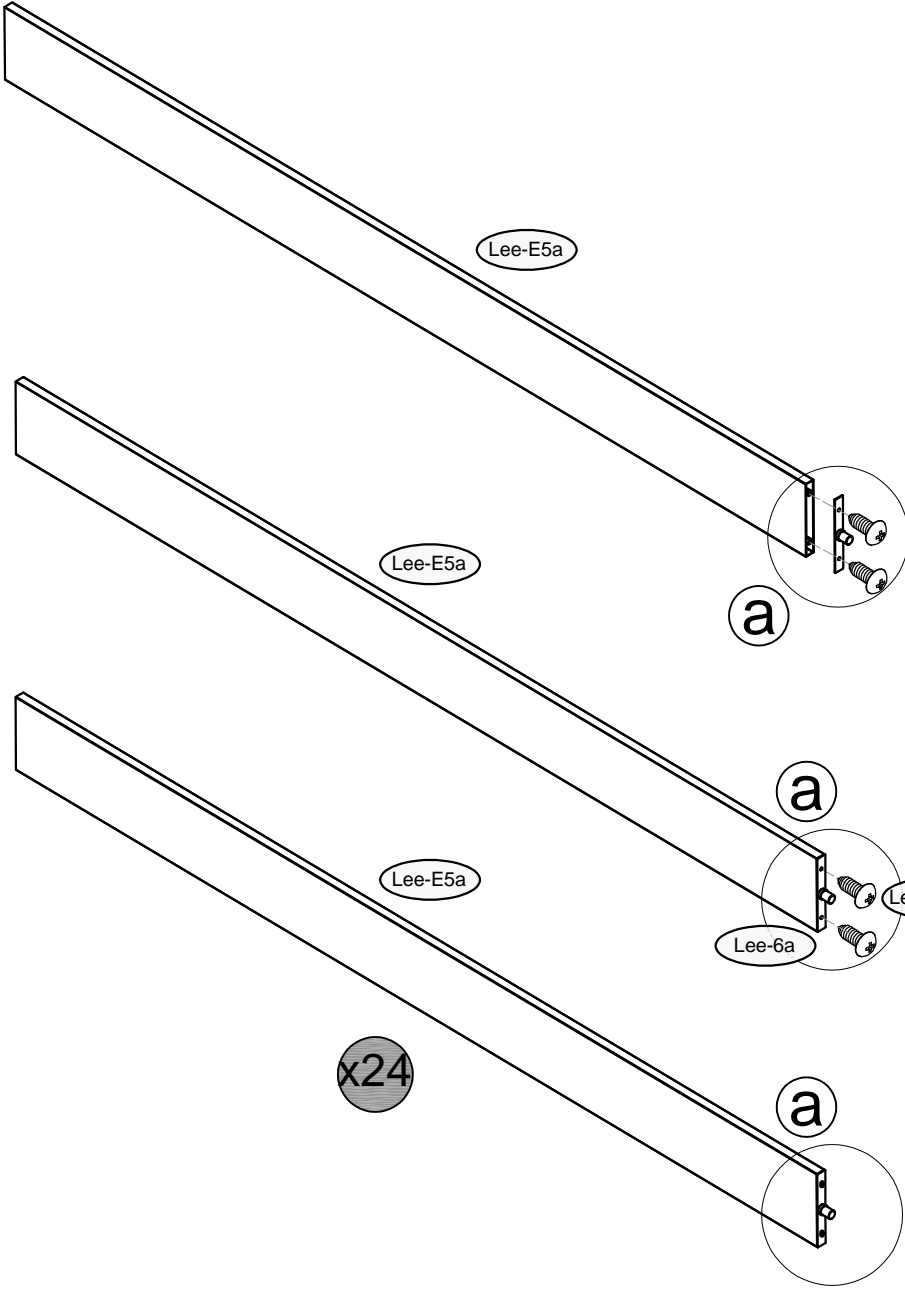

# BESTBERG

GERMAN QUALITY

**BBP-E1CG**

238 x 218 cm

**DE** Seitlicher Sichtschutz für bioklimatische Pergola

**CZ** Boční zástěna pro bioklimatickou pergolu

**SK** Bočná zástena pre bioklimatickú pergolu

**PL** Panel do pergoli bioklimatycznej

**HU** Paraván bioklimatikus pergolához

**RO** Plasă laterală pentru pergolă bioclimatică

Size: 238(Length) x 218(Height)

NO.	IMAGE	mm	QTY	NO.	IMAGE	mm	QTY
Lee-1		1842	x4	Lee-Ev16		ST4.8x16	x26
Lee-E5a		1096	x24	Lee-Ev17		M8x70	x2
Lee-6			x24	Lee-Ev18		ST4x14	x6
Lee-6a			x24	Lee-Ev19		ST4x10	x96
Lee-7		1812	x2	Lee-Ev20		M5x13	x24
Ra-10		128	x1	Lee-Ev21		M5	x24
Ra-10a		70	x1				
Ra-11b		2175	x1				
VA-43		20x20	x8				

	 <p>Lee-E5a x24</p>	 <p>Lee-6a x24</p>	 <p>Lee-Ev19 x48</p>	
--	--	---	---	--

<p><b>2</b></p>	 <p>Ra-11b x1</p>	 <p>Lee-1 x2</p>	 <p>Lee-Ev16 x12</p>	
-----------------	--	---	---	--

<p><b>3</b></p>	 <p>Ra-10 x1</p>	 <p>Lee-Ev18 x4</p>	
-----------------	---	--	--

<b>4</b>	 Lee-1 x2	 Lee-Ev16 x12
----------	---	---

5	 Ra-10a x1	 Lee-Ev18 x2	 Lee-Ev16 x2	 Lee-Ev17 x2
---	--	--	--	--

<p><b>6</b></p>	 <p>Lee-6 x1</p>	 <p>Lee-Ev19 x2</p>	
-----------------	---	--	--

7	 Lee-6 x11	 Lee-Ev19 x22	
---	--	---	--