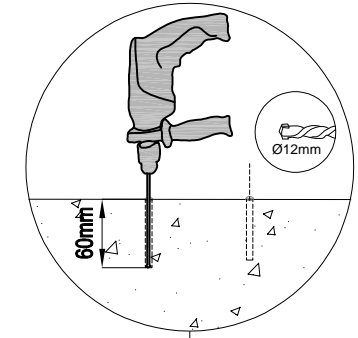

# BESTBERG

GERMAN QUALITY

**BBP-E1CG**

238 x 218 cm

**DE** Seitlicher Sichtschutz für bioklimatische Pergola

**CZ** Boční zástěna pro bioklimatickou pergolu

**SK** Bočná zástena pre bioklimatickú pergolu

**PL** Panel do pergoli bioklimatycznej

**HU** Paraván bioklimatikus pergolához

**RO** Plasă laterală pentru pergolă bioclimatică

Size: 238(Length) x 218(Height)

NO.	IMAGE	mm	QTY	NO.	IMAGE	mm	QTY
Lee-1		1842	x4	Lee-Ev16		ST4.8x16	x26
Lee-E5a		1096	x24	Lee-Ev17		M8x70	x2
Lee-6			x24	Lee-Ev18		ST4x14	x6
Lee-6a			x24	Lee-Ev19		ST4x10	x96
Lee-7		1812	x2	Lee-Ev20		M5x13	x24
Ra-10		128	x1	Lee-Ev21		M5	x24
Ra-10a		70	x1				
Ra-11b		2175	x1				
VA-43		20x20	x8				

	 <p>Lee-E5a x24</p>	 <p>Lee-6a x24</p>	 <p>Lee-Ev19 x48</p>	
--	--	---	---	--

<p><b>2</b></p>	 <p>Ra-11b x1</p>	 <p>Lee-1 x2</p>	 <p>Lee-Ev16 x12</p>	
-----------------	--	---	---	--

<p><b>3</b></p>	 <p>Ra-10 x1</p>	 <p>Lee-Ev18 x4</p>	
-----------------	---	--	--

<b>4</b>	 Lee-1 x2	 Lee-Ev16 x12
----------	---	---

5	 Ra-10a x1	 Lee-Ev18 x2	 Lee-Ev16 x2	 Lee-Ev17 x2
---	--	--	--	--

<p><b>6</b></p>	 <p>Lee-6 x1</p>	 <p>Lee-Ev19 x2</p>	
-----------------	---	--	--

7	 Lee-6 x11	 Lee-Ev19 x22	
---	--	---	--