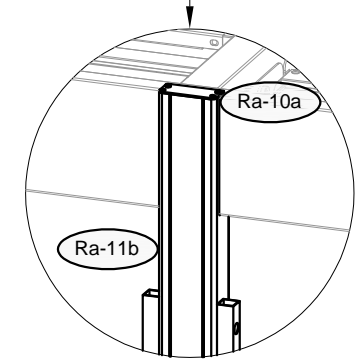

# BESTBERG

GERMAN QUALITY

**BBP-E1CG**

238 x 218 cm

**DE** Seitlicher Sichtschutz für bioklimatische Pergola

**CZ** Boční zástěna pro bioklimatickou pergolu

**SK** Bočná zástena pre bioklimatickú pergolu

**PL** Panel do pergoli bioklimatycznej

**HU** Paraván bioklimatikus pergolához

**RO** Plasă laterală pentru pergolă bioclimatică

Size: 238(Length) x 218(Height)

NO.	IMAGE	mm	QTY	NO.	IMAGE	mm	QTY
Lee-1		1842	x4	Lee-Ev16		ST4.8x16	x26
Lee-E5a		1096	x24	Lee-Ev17		M8x70	x2
Lee-6			x24	Lee-Ev18		ST4x14	x6
Lee-6a			x24	Lee-Ev19		ST4x10	x96
Lee-7		1812	x2	Lee-Ev20		M5x13	x24
Ra-10		128	x1	Lee-Ev21		M5	x24
Ra-10a		70	x1				
Ra-11b		2175	x1				
VA-43		20x20	x8				

	 <p>Lee-E5a x24</p>	 <p>Lee-6a x24</p>	 <p>Lee-Ev19 x48</p>	
--	--	---	---	--

<p><b>2</b></p>	 <p>Ra-11b x1</p>	 <p>Lee-1 x2</p>	 <p>Lee-Ev16 x12</p>	
-----------------	--	---	---	--

<p><b>3</b></p>	 <p>Ra-10 x1</p>	 <p>Lee-Ev18 x4</p>	
-----------------	---	--	--

<b>4</b>	 Lee-1 x2	 Lee-Ev16 x12
----------	---	---

5	 Ra-10a x1	 Lee-Ev18 x2	 Lee-Ev16 x2	 Lee-Ev17 x2
---	--	--	--	--

<p><b>6</b></p>	 <p>Lee-6 x1</p>	 <p>Lee-Ev19 x2</p>	
-----------------	---	--	--

7	 Lee-6 x11	 Lee-Ev19 x22	
---	--	---	--