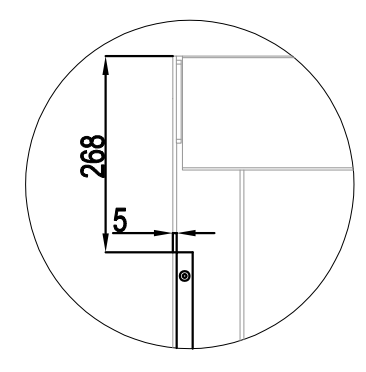

# BESTBERG

GERMAN QUALITY

**BBP-E1CG**

238 x 218 cm

**DE** Seitlicher Sichtschutz für bioklimatische Pergola

**CZ** Boční zástěna pro bioklimatickou pergolu

**SK** Bočná zástena pre bioklimatickú pergolu

**PL** Panel do pergoli bioklimatycznej

**HU** Paraván bioklimatikus pergolához

**RO** Plasă laterală pentru pergolă bioclimatică

Size: 238(Length) x 218(Height)

NO.	IMAGE	mm	QTY	NO.	IMAGE	mm	QTY
Lee-1		1842	x4	Lee-Ev16		ST4.8x16	x26
Lee-E5a		1096	x24	Lee-Ev17		M8x70	x2
Lee-6			x24	Lee-Ev18		ST4x14	x6
Lee-6a			x24	Lee-Ev19		ST4x10	x96
Lee-7		1812	x2	Lee-Ev20		M5x13	x24
Ra-10		128	x1	Lee-Ev21		M5	x24
Ra-10a		70	x1				
Ra-11b		2175	x1				
VA-43		20x20	x8				

	 <p>Lee-E5a x24</p>	 <p>Lee-6a x24</p>	 <p>Lee-Ev19 x48</p>	
--	--	---	---	--

<p><b>2</b></p>	 <p>Ra-11b x1</p>	 <p>Lee-1 x2</p>	 <p>Lee-Ev16 x12</p>	
-----------------	--	---	---	--

<p><b>3</b></p>	 <p>Ra-10 x1</p>	 <p>Lee-Ev18 x4</p>	
-----------------	---	--	--

<b>4</b>	 Lee-1 x2	 Lee-Ev16 x12
----------	---	---

5	 Ra-10a x1	 Lee-Ev18 x2	 Lee-Ev16 x2	 Lee-Ev17 x2
---	--	--	--	--

<p><b>6</b></p>	 <p>Lee-6 x1</p>	 <p>Lee-Ev19 x2</p>	
-----------------	---	--	--

7	 Lee-6 x11	 Lee-Ev19 x22	
---	--	---	--