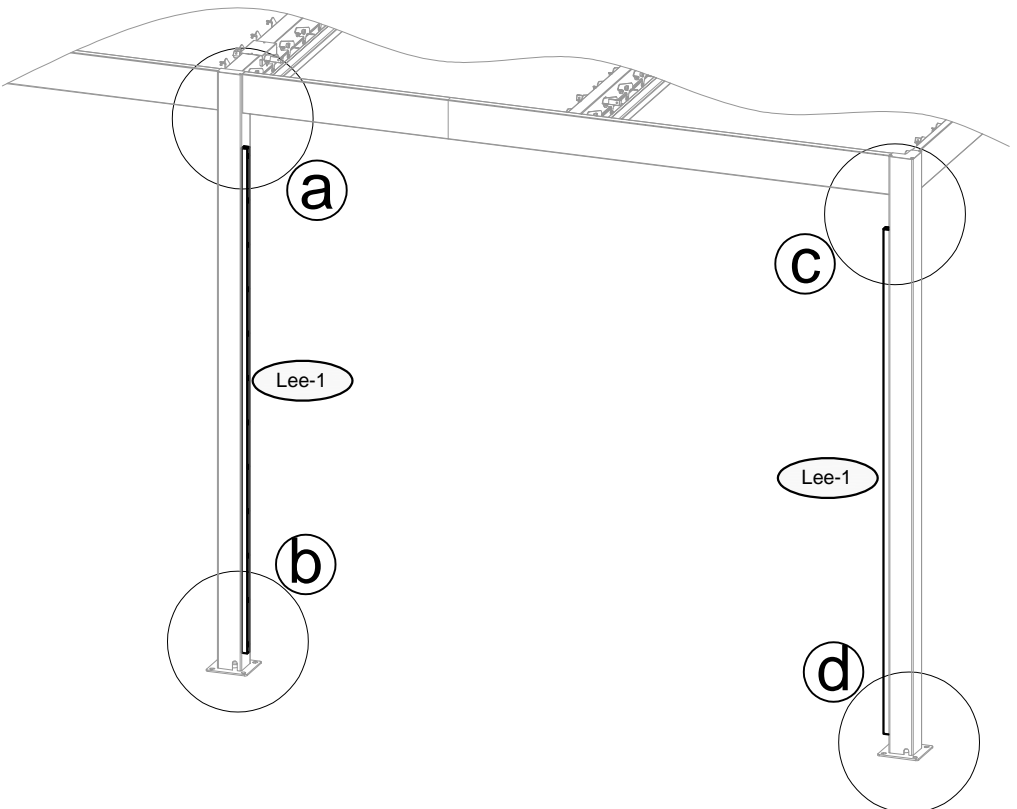

# BESTBERG

GERMAN QUALITY

**BBP-E1CG**

238 x 218 cm

**DE** Seitlicher Sichtschutz für bioklimatische Pergola

**CZ** Boční zástěna pro bioklimatickou pergolu

**SK** Bočná zástena pre bioklimatickú pergolu

**PL** Panel do pergoli bioklimatycznej

**HU** Paraván bioklimatikus pergolához

**RO** Plasă laterală pentru pergolă bioclimatică

Size: 238(Length) x 218(Height)

NO.	IMAGE	mm	QTY	NO.	IMAGE	mm	QTY
Lee-1		1842	x4	Lee-Ev16		ST4.8x16	x26
Lee-E5a		1096	x24	Lee-Ev17		M8x70	x2
Lee-6			x24	Lee-Ev18		ST4x14	x6
Lee-6a			x24	Lee-Ev19		ST4x10	x96
Lee-7		1812	x2	Lee-Ev20		M5x13	x24
Ra-10		128	x1	Lee-Ev21		M5	x24
Ra-10a		70	x1				
Ra-11b		2175	x1				
VA-43		20x20	x8				

	 <p>Lee-E5a x24</p>	 <p>Lee-6a x24</p>	 <p>Lee-Ev19 x48</p>	
--	--	---	---	--

<p><b>2</b></p>	 <p>Ra-11b x1</p>	 <p>Lee-1 x2</p>	 <p>Lee-Ev16 x12</p>	
-----------------	--	---	---	--

<p><b>3</b></p>	 <p>Ra-10 x1</p>	 <p>Lee-Ev18 x4</p>	
-----------------	---	--	--

<b>4</b>	 Lee-1 x2	 Lee-Ev16 x12
----------	---	---

5	 Ra-10a x1	 Lee-Ev18 x2	 Lee-Ev16 x2	 Lee-Ev17 x2
---	--	--	--	--

<p><b>6</b></p>	 <p>Lee-6 x1</p>	 <p>Lee-Ev19 x2</p>	
-----------------	---	--	--

7	 Lee-6 x11	 Lee-Ev19 x22	
---	--	---	--