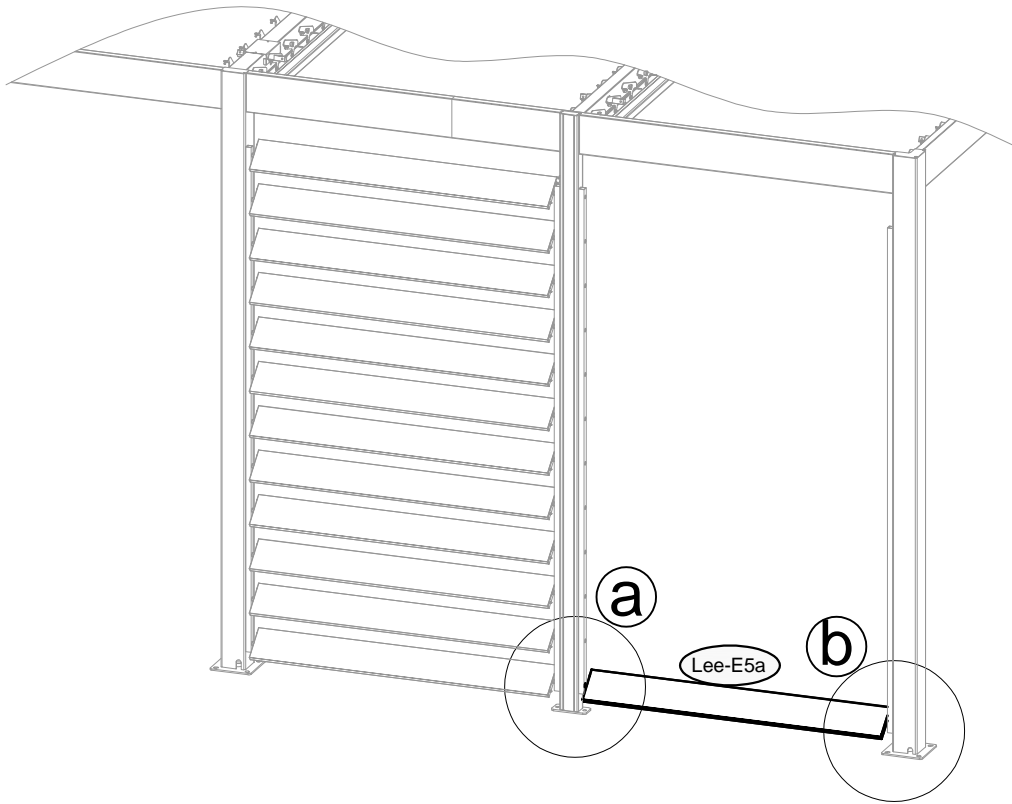

8	 Lee-6 x1	 Lee-Ev19 x2