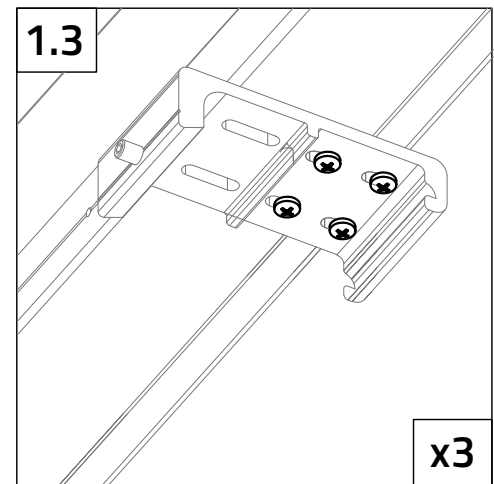

1

W5-6 x3

W5-22 x12