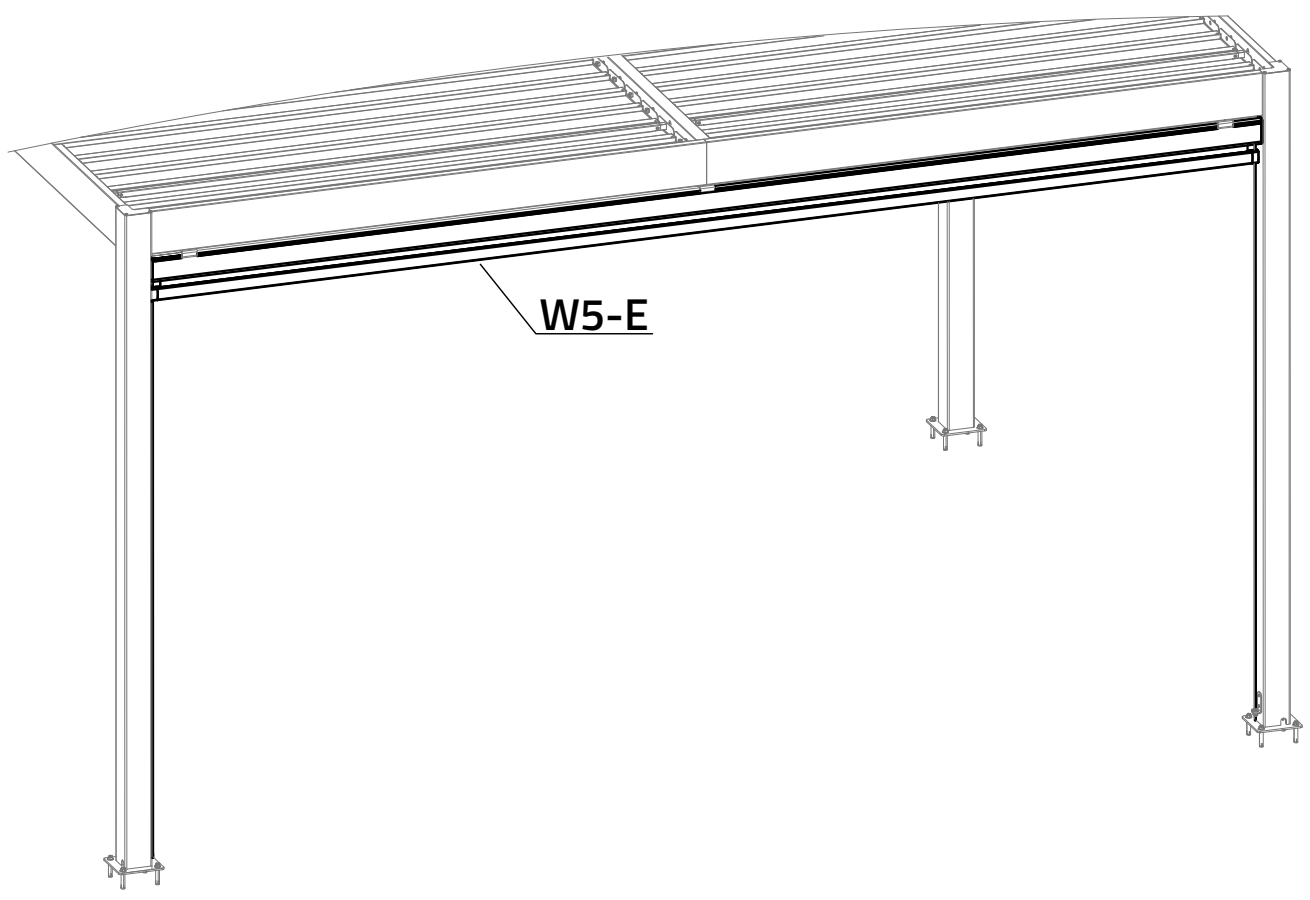

2

W5-Ex1

W5-23 x3