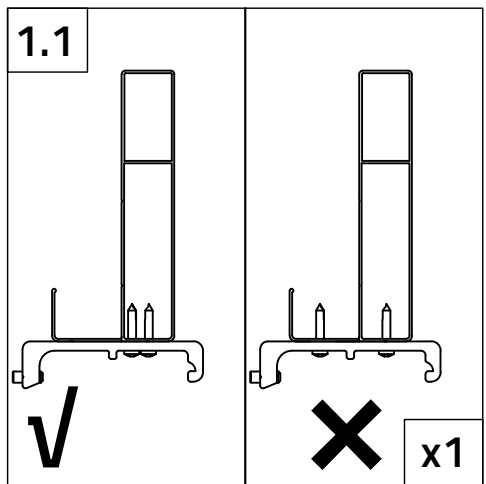

1

W5-6 x3

W5-22 x12