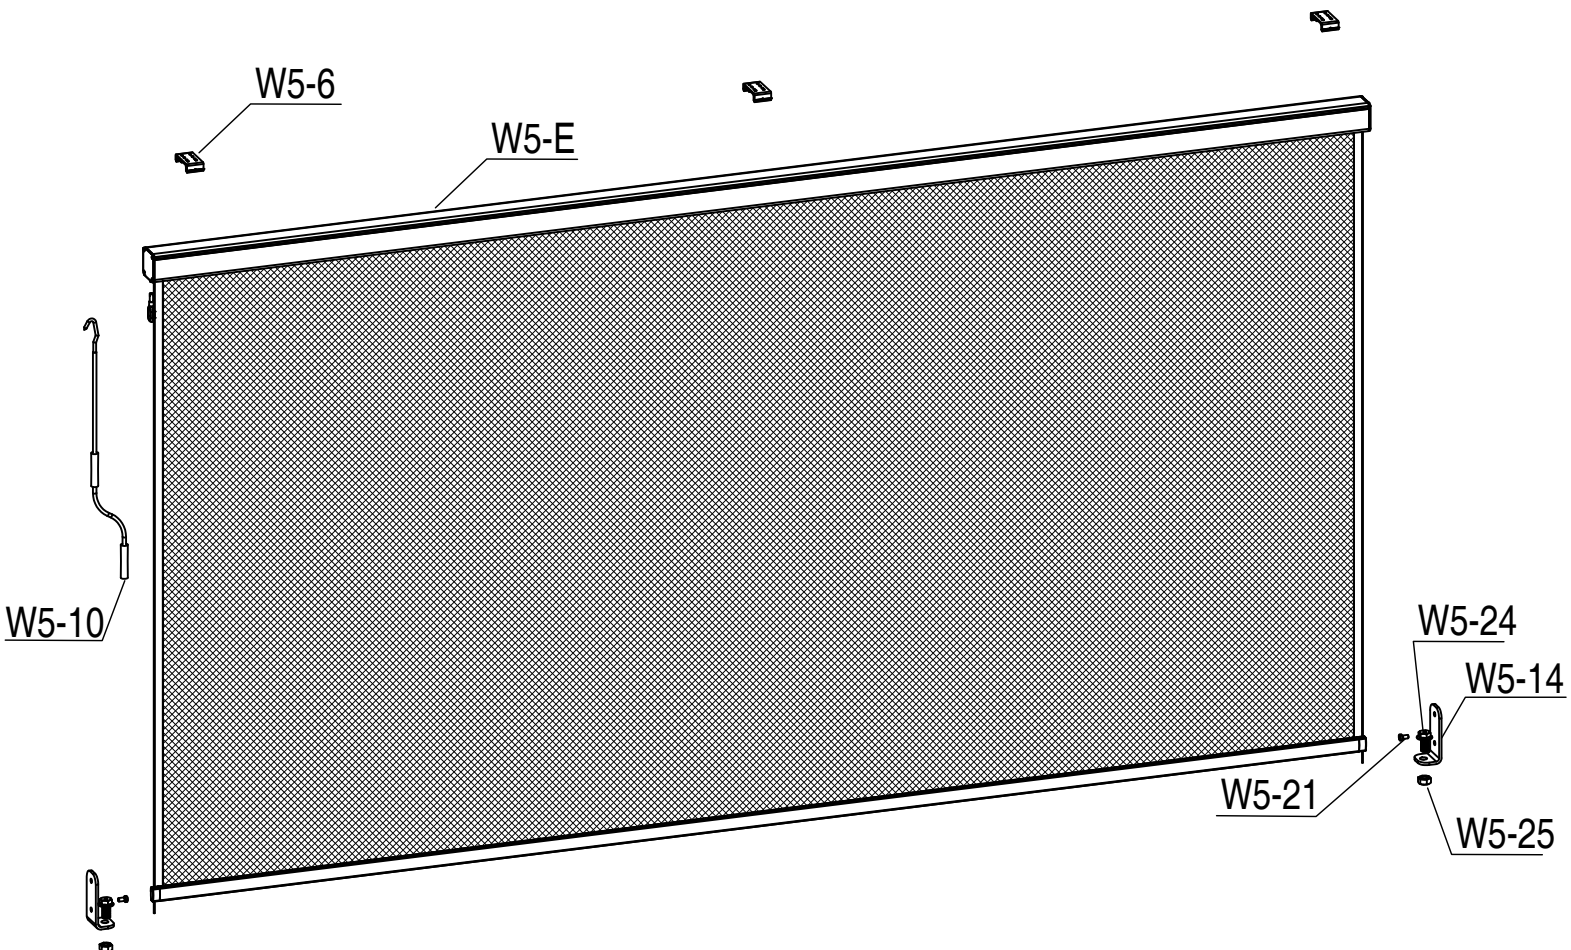

# BESTBERG

GERMAN QUALITY

**BBP-W279**

279 x 204 cm

**DE** Seitlicher Sichtschutz für bioklimatische Pergola

**CZ** Boční zástěna pro bioklimatickou pergolu

**SK** Bočná zástena pre bioklimatickú pergolu

**PL** Panel do pergoli bioklimatycznej

Size: 2794 mm x 2040 mm x 85 mm

NO.	IMAGE	mm	QTY
W5-E		2794	x1
W5-6		96	x3
W5-9		96	x1
W5-10		800	x1
W5-14		65	x2
W5-21		M4X8	x2
W5-22		St4X25	x16
W5-23		M6X16	x3
W5-24		M8X15	x2
W5-25		M8	x2
W5-26		M4X18	x2
W5-27		M4	x2
A		130	x1