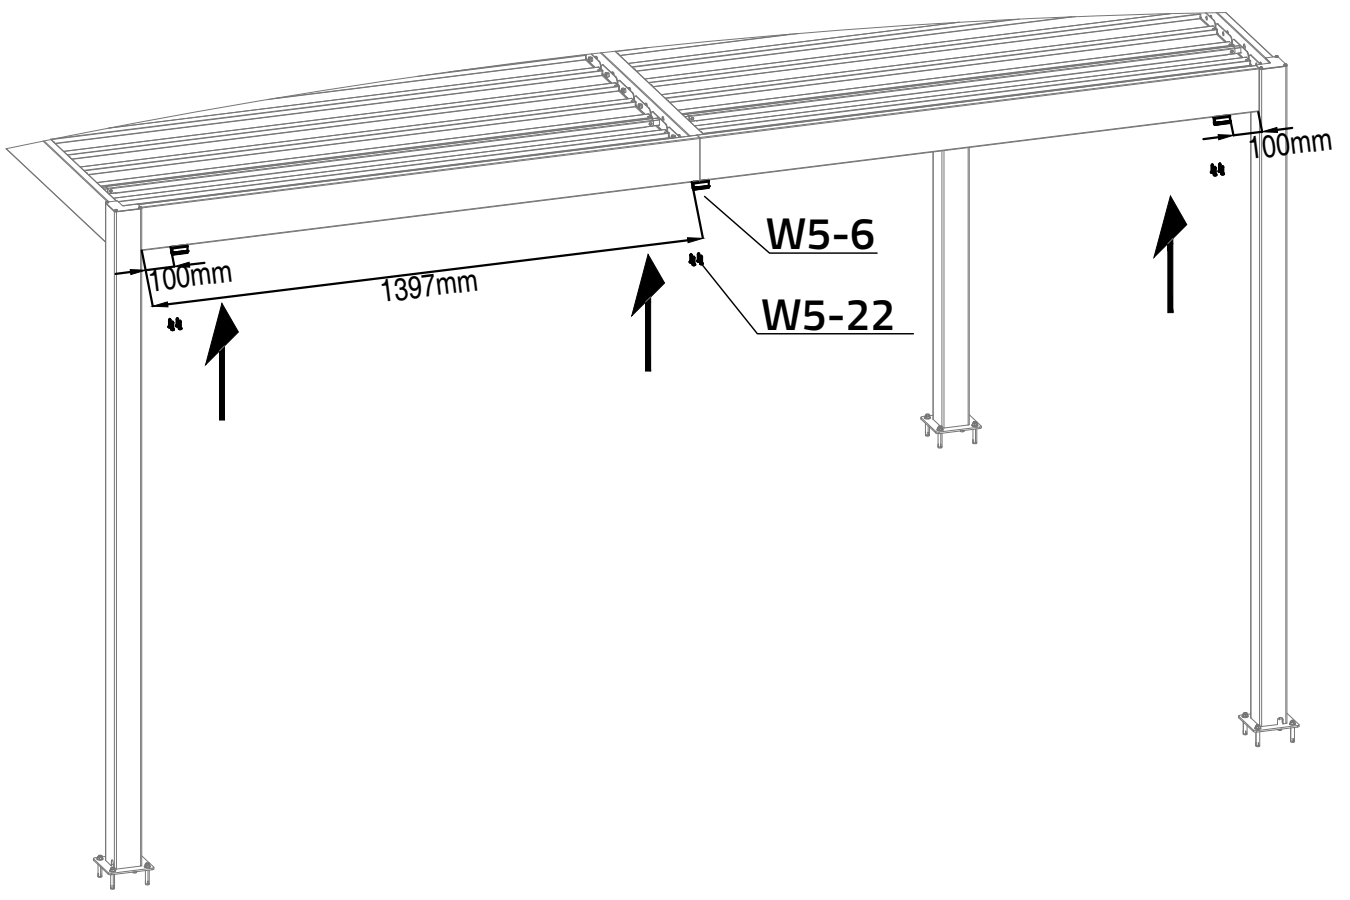

1

W5-6 x3

W5-22 x12