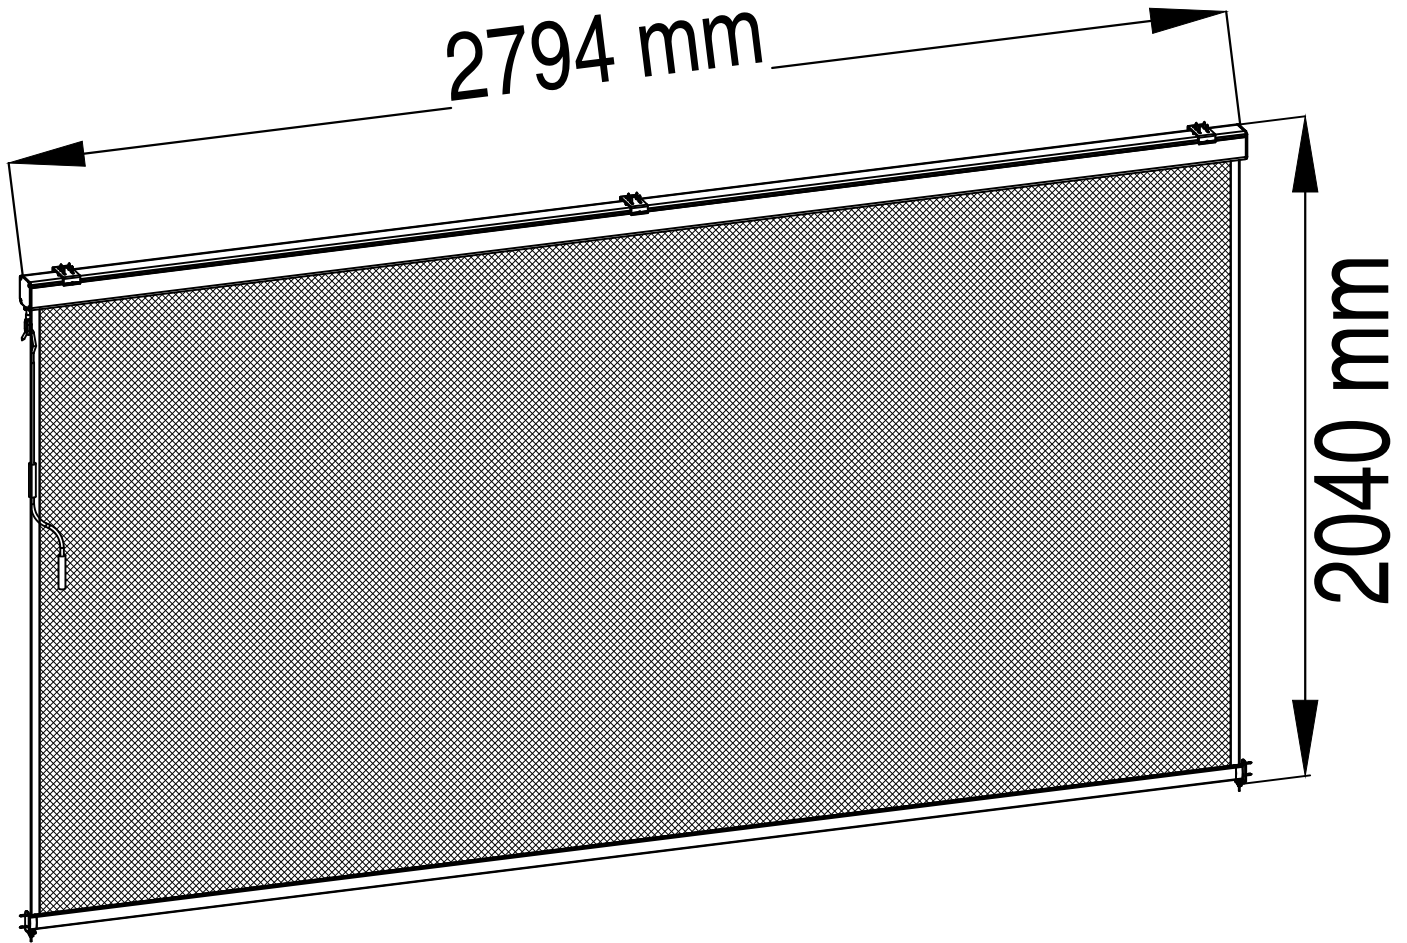

# BESTBERG

GERMAN QUALITY

**BBP-W279**

279 x 204 cm

**DE** Seitlicher Sichtschutz für bioklimatische Pergola

**CZ** Boční zástěna pro bioklimatickou pergolu

**SK** Bočná zástena pre bioklimatickú pergolu

**PL** Panel do pergoli bioklimatycznej

Size: 2794 mm x 2040 mm x 85 mm

NO.	IMAGE	mm	QTY
W5-E		2794	x1
W5-6		96	x3
W5-9		96	x1
W5-10		800	x1
W5-14		65	x2
W5-21		M4X8	x2
W5-22		St4X25	x16
W5-23		M6X16	x3
W5-24		M8X15	x2
W5-25		M8	x2
W5-26		M4X18	x2
W5-27		M4	x2
A		130	x1