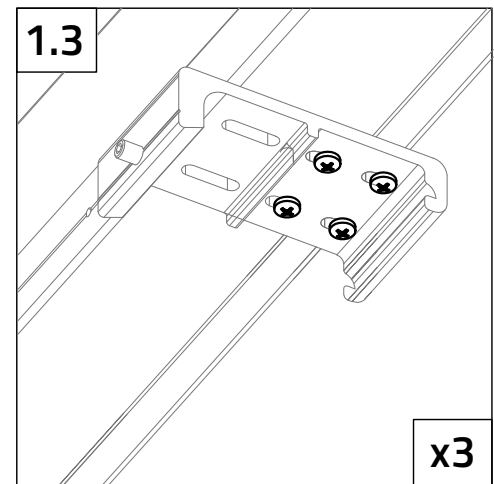

1

W5-6 x3

W5-22 x12