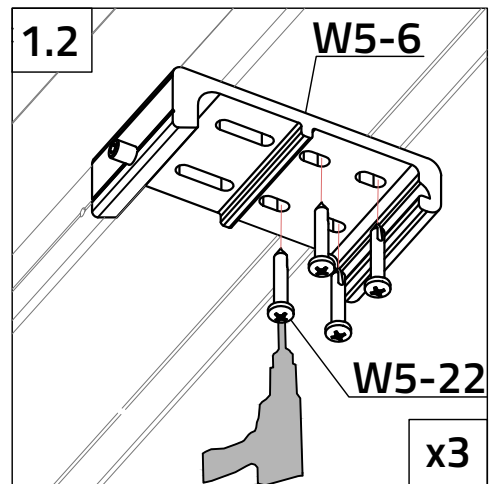

1

W5-6 x3

W5-22 x12