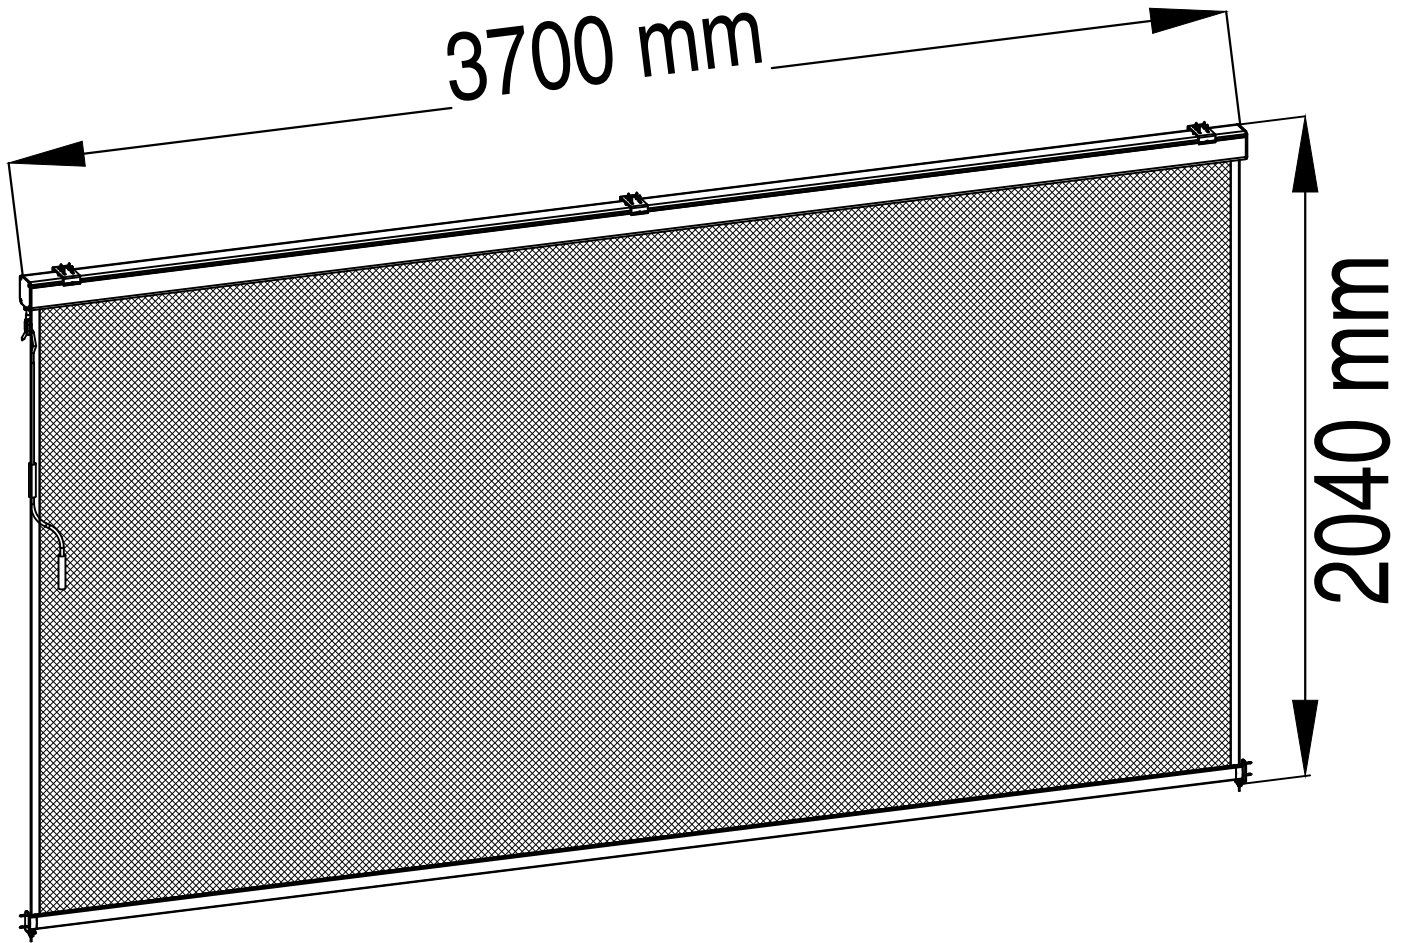

BESTBERG

GERMAN QUALITY

BBP-W370

370 x 204 cm

DE Seitlicher Sichtschutz für bioklimatische Pergola

CZ Boční zástěna pro bioklimatickou pergolu

SK Bočná zástena pre bioklimatickú pergolu

PL Panel do pergoli bioklimatycznej

HU Paraván bioklimatikus pergolához

RO Plasă laterală pentru pergolă bioclimatică

Import: IPRICE RECARÉ s.r.o.
Rybníky IV 326, 760 01, Zlín
Czechia
Email: bestberg@bestberg.eu
Made in China

Size: 3700 mm x 2040 mm x 85 mm

NO.	IMAGE	mm	QTY
W5-G		3700	x1
W5-6		96	x3
W5-9		96	x1
W5-10		800	x1
W5-14		65	x2
W5-21		M4X8	x2
W5-22		St4X25	x16
W5-23		M6X16	x3
W5-24		M8X15	x2
W5-25		M8	x2
W5-26		M4X18	x2
W5-27		M4	x2
A		130	x1

1

W5-6 x3