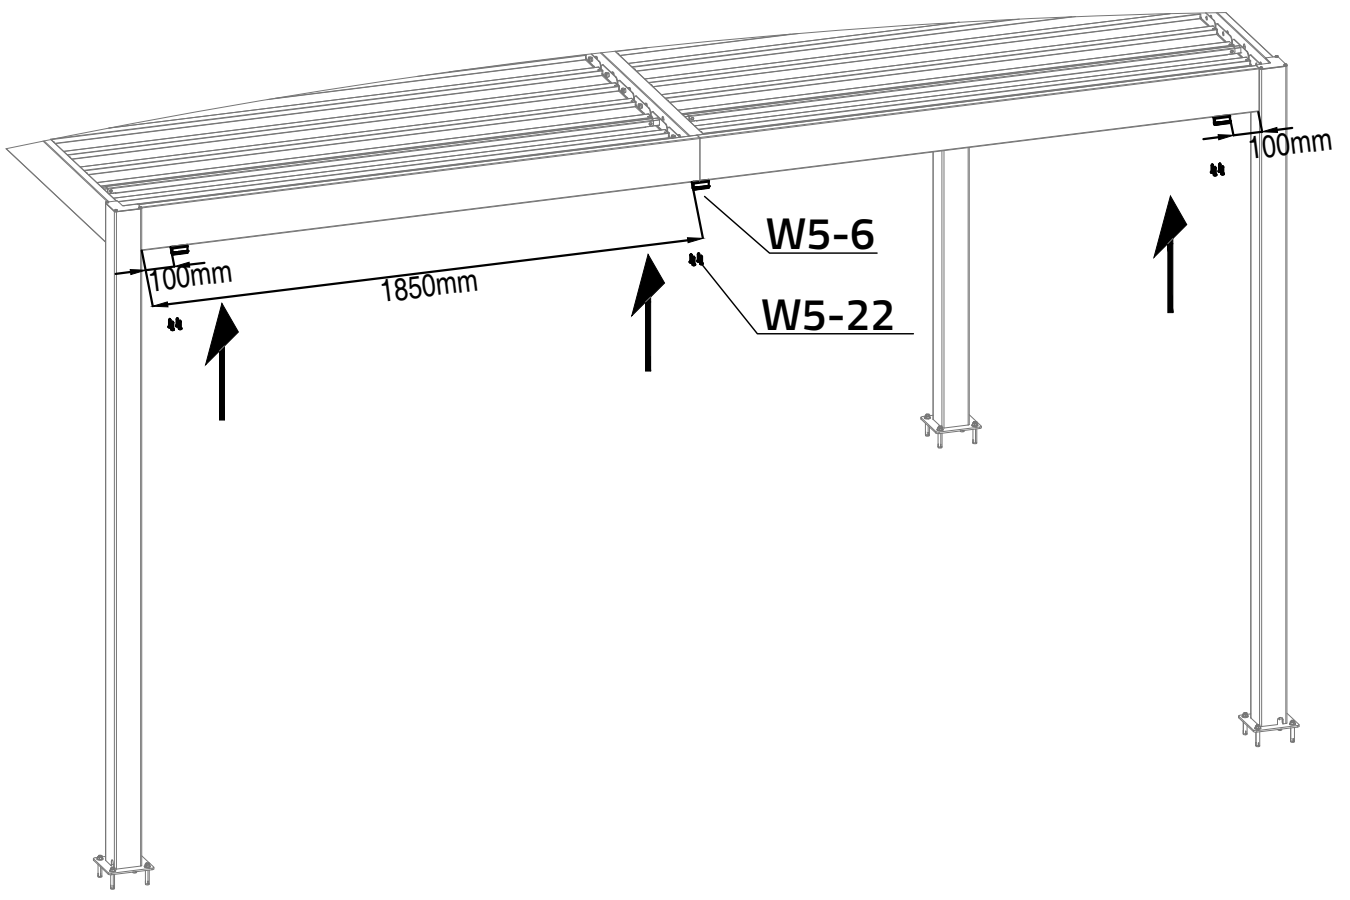

1

W5-6 x3

W5-22 x12