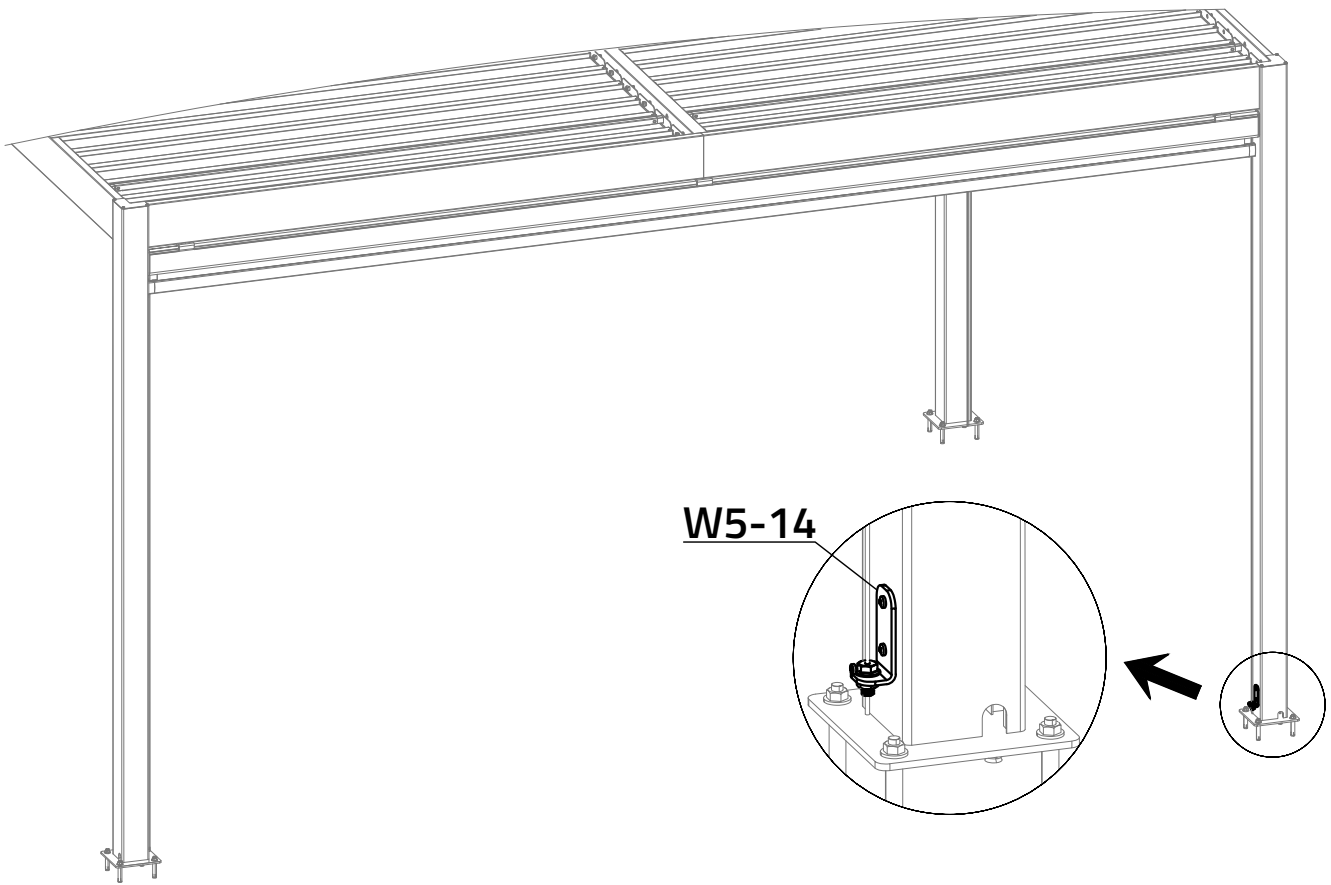

3

W5-14 x2

W5-21 x2

W5-24 x2

W5-25 x2

W5-22 x4