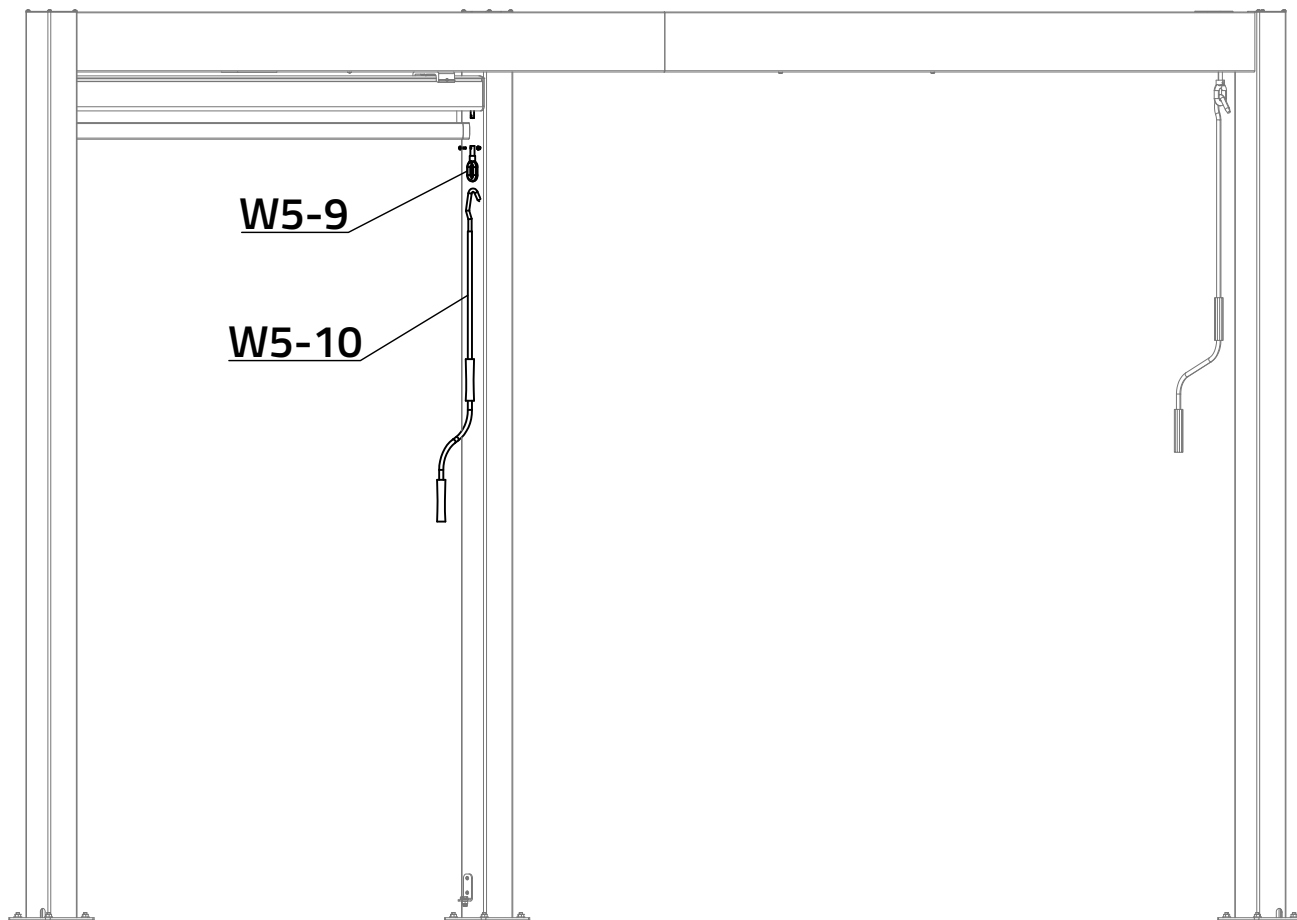

4

W5-9 x1

W5-10 x1

W5-26 x1

W5-27 x1