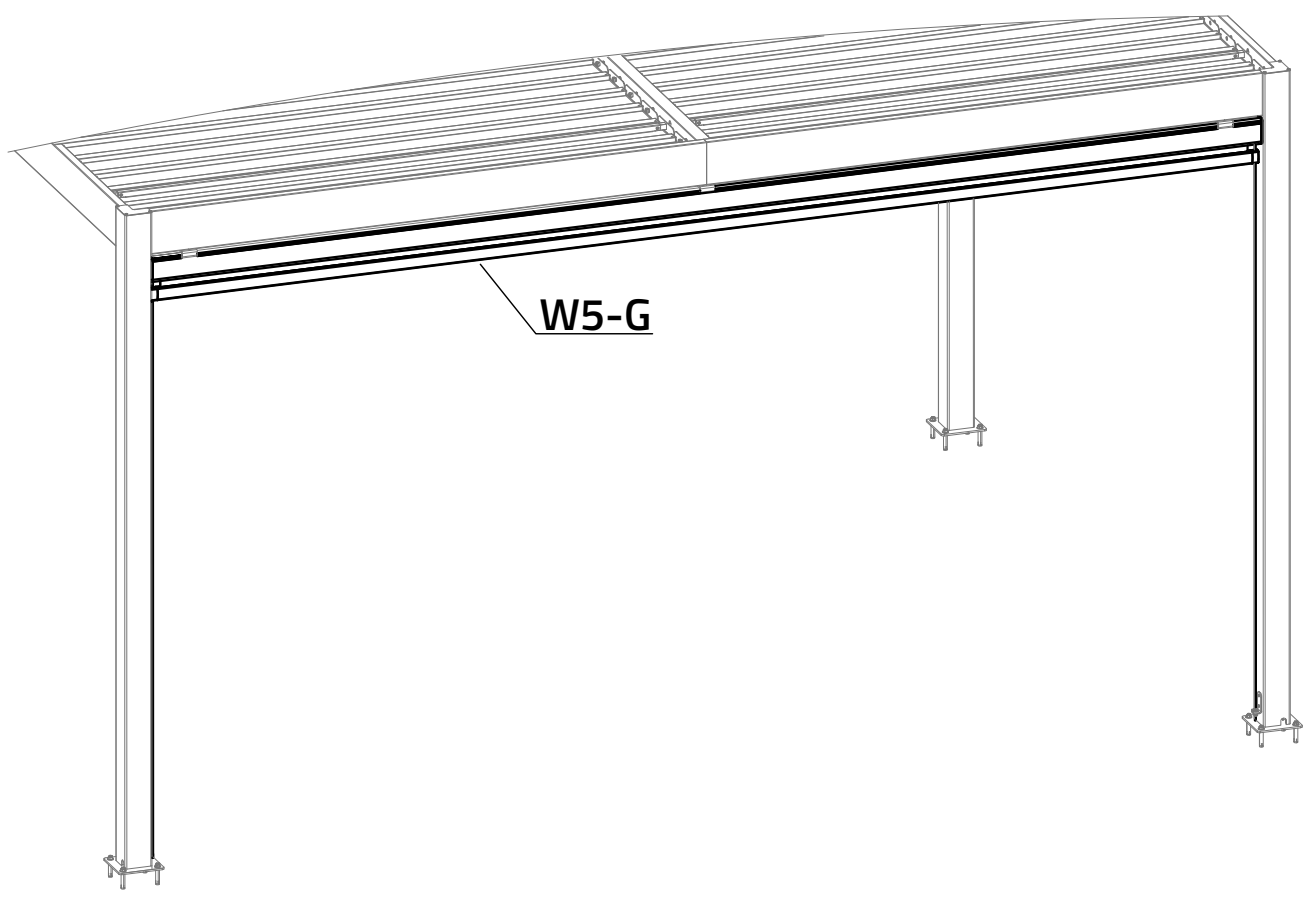

2

W5-G x1

W5-23 x3