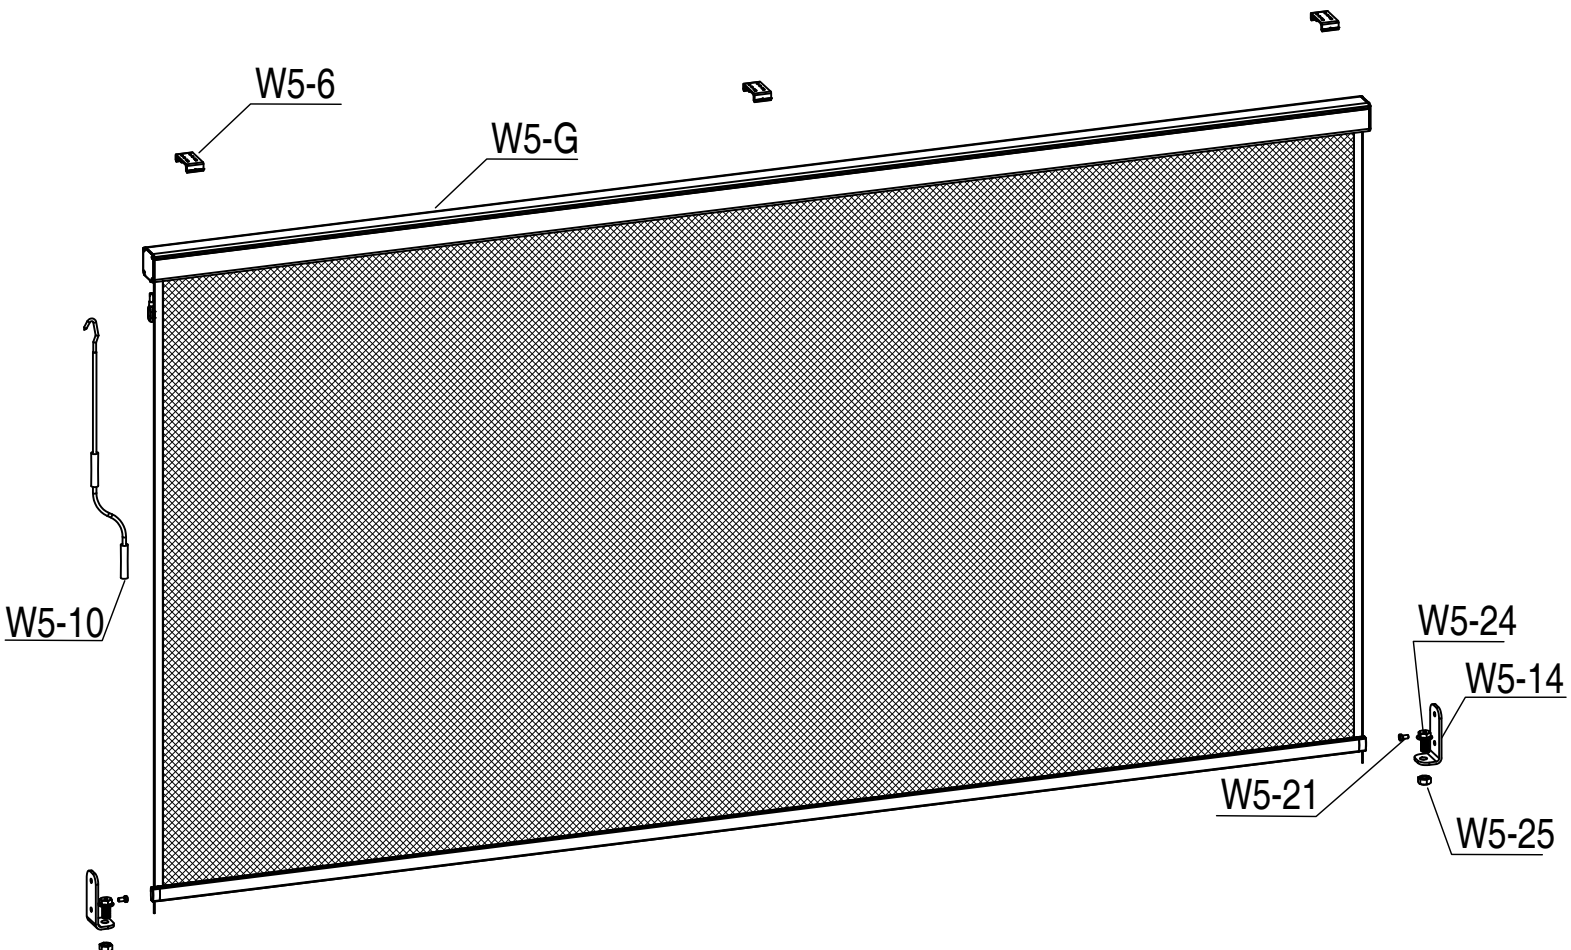

BESTBERG

GERMAN QUALITY

BBP-W370

370 x 204 cm

DE Seitlicher Sichtschutz für bioklimatische Pergola

CZ Boční zástěna pro bioklimatickou pergolu

SK Bočná zástena pre bioklimatickú pergolu

PL Panel do pergoli bioklimatycznej

HU Paraván bioklimatikus pergolához

RO Plasă laterală pentru pergolă bioclimatică

Import: IPRICE RECARÉ s.r.o.
Rybníky IV 326, 760 01, Zlín
Czechia
Email: bestberg@bestberg.eu
Made in China

Size: 3700 mm x 2040 mm x 85 mm

NO.	IMAGE	mm	QTY
W5-G		3700	x1
W5-6		96	x3
W5-9		96	x1
W5-10		800	x1
W5-14		65	x2
W5-21		M4X8	x2
W5-22		St4X25	x16
W5-23		M6X16	x3
W5-24		M8X15	x2
W5-25		M8	x2
W5-26		M4X18	x2
W5-27		M4	x2
A		130	x1

1

W5-6 x3