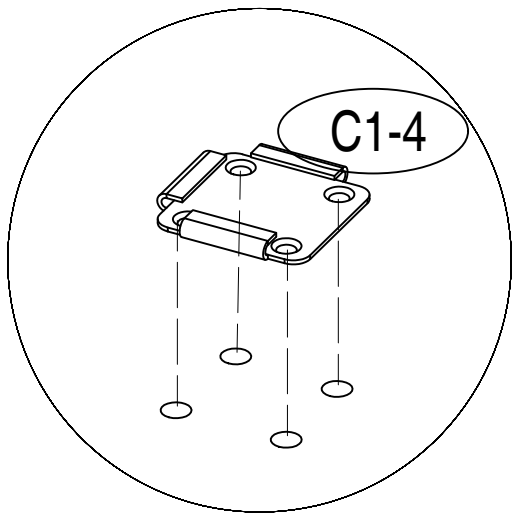

## BBSU-2S300

180 x (2 x 300) cm

**DE** Doppelte einziehbare Seitenmarkise

**CZ** Dvojitá zatahovací boční markýza

**SK** Dvojitá zatahovacia bočná markíza

**PL** Podwójna, chowana markiza boczna

**HU** Dupla behúzható oldalsó napellenző

# C1B-180 x 600

NO.	IMAGE	mm	QTY
C1B-C1		1800 x 6000	x1
C1-B2		1100	x2
C1B-50		Ø 12 x 60	x12
C1B-51		ST8 x 70	x8
C1B-52		ST8 x 70	x4
C1-4		96 mm	x2

1

C1B-C1[x1]

C1B-C1

a

	Ø 12 mm
Punch depth	70 mm

2

C1B-50[x4]

C1B-52[x4]

a

C1B-50

C1B-52

3

C1-4[x2]

C1B-C1

a

	Ø 12 mm
Punch depth	70 mm

<b>4</b>	 C1B-50[x8]	 C1B-51[x8]		
----------	--	--	--	--

5	 C1-B2[x2]			
---	---	--	--	--