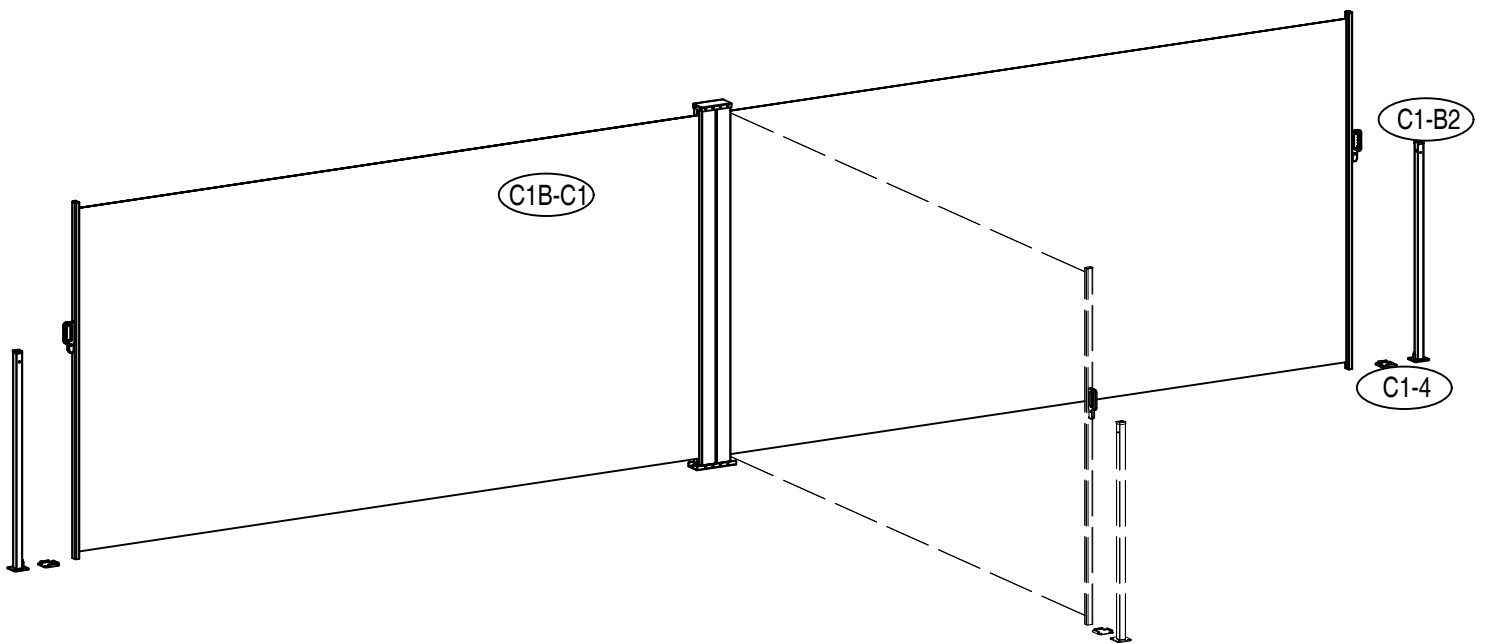

## BBSU-2S300

180 x (2 x 300) cm

**DE** Doppelte einziehbare Seitenmarkise

**CZ** Dvojitá zatahovací boční markýza

**SK** Dvojitá zatahovacia bočná markíza

**PL** Podwójna, chowana markiza boczna

**HU** Dupla behúzható oldalsó napellenző

**RO** Copertină laterală dublă retractabilă

# 180 x 600 cm

# C1B-180 x 600

NO.	IMAGE	mm	QTY
C1B-C1		1800 x 6000	x1
C1-B2		1100	x2
C1B-50		Ø 12 x 60	x12
C1B-51		ST8 x 70	x8
C1B-52		ST8 x 70	x4
C1-4		96 mm	x2

1

C1B-C1[x1]

C1B-C1

a

	Ø 12 mm
Punch depth	70 mm

2