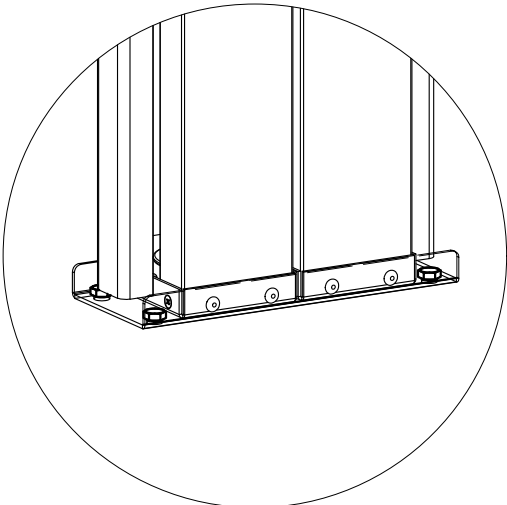

## BBSU-2S300

180 x (2 x 300) cm

**DE** Doppelte einziehbare Seitenmarkise

**CZ** Dvojitá zatahovací boční markýza

**SK** Dvojitá zatahovacia bočná markíza

**PL** Podwójna, chowana markiza boczna

**HU** Dupla behúzható oldalsó napellenző

# C1B-180 x 600

NO.	IMAGE	mm	QTY
C1B-C1		1800 x 6000	x1
C1-B2		1100	x2
C1B-50		Ø 12 x 60	x12
C1B-51		ST8 x 70	x8
C1B-52		ST8 x 70	x4
C1-4		96 mm	x2

1

C1B-C1[x1]

C1B-C1

a

	Ø 12 mm
Punch depth	70 mm

2

C1B-50[x4]

C1B-52[x4]

a

C1B-50

C1B-52

3

C1-4[x2]

C1B-C1

a

	Ø 12 mm
Punch depth	70 mm

<b>4</b>	 C1B-50[x8]	 C1B-51[x8]		
----------	--	--	--	--

5	 C1-B2[x2]			
---	---	--	--	--