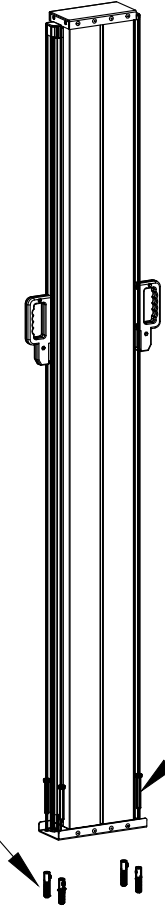

## BBSU-2S300

180 x (2 x 300) cm

**DE** Doppelte einziehbare Seitenmarkise

**CZ** Dvojitá zatahovací boční markýza

**SK** Dvojitá zatahovacia bočná markíza

**PL** Podwójna, chowana markiza boczna

**HU** Dupla behúzható oldalsó napellenző

# C1B-180 x 600

NO.	IMAGE	mm	QTY
C1B-C1		1800 x 6000	x1
C1-B2		1100	x2
C1B-50		Ø 12 x 60	x12
C1B-51		ST8 x 70	x8
C1B-52		ST8 x 70	x4
C1-4		96 mm	x2

1

C1B-C1[x1]

C1B-C1

a

	Ø 12 mm
Punch depth	70 mm

2

C1B-50[x4]

C1B-52[x4]

a

C1B-50

C1B-52

3

C1-4[x2]

C1B-C1

a

	Ø 12 mm
Punch depth	70 mm

<b>4</b>	 C1B-50[x8]	 C1B-51[x8]		
----------	--	--	--	--

5	 C1-B2[x2]			
---	---	--	--	--