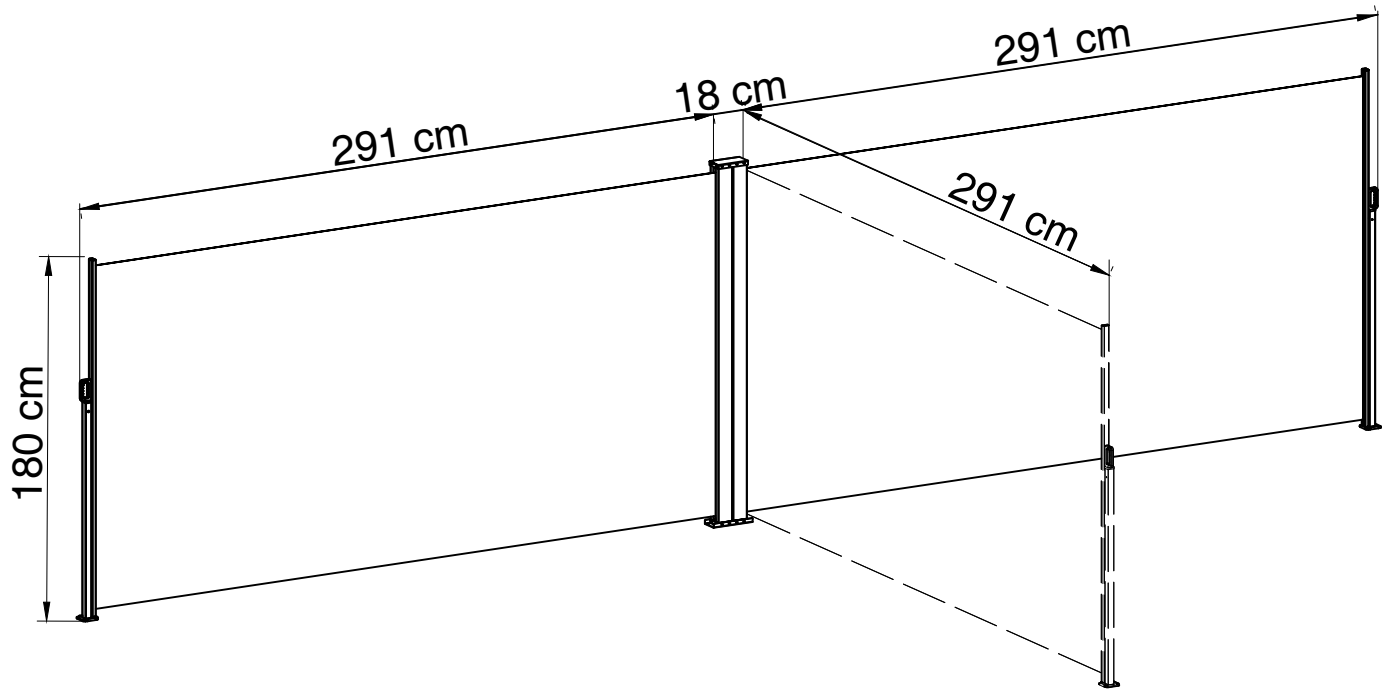

## BBSU-2S300

180 x (2 x 300) cm

**DE** Doppelte einziehbare Seitenmarkise

**CZ** Dvojitá zatahovací boční markýza

**SK** Dvojitá zatahovacia bočná markíza

**PL** Podwójna, chowana markiza boczna

**HU** Dupla behúzható oldalsó napellenző

**RO** Copertină laterală dublă retractabilă

# 180 x 600 cm

# C1B-180 x 600

NO.	IMAGE	mm	QTY
C1B-C1		1800 x 6000	x1
C1-B2		1100	x2
C1B-50		Ø 12 x 60	x12
C1B-51		ST8 x 70	x8
C1B-52		ST8 x 70	x4
C1-4		96 mm	x2

1

C1B-C1[x1]

C1B-C1

a

	Ø 12 mm
Punch depth	70 mm

2