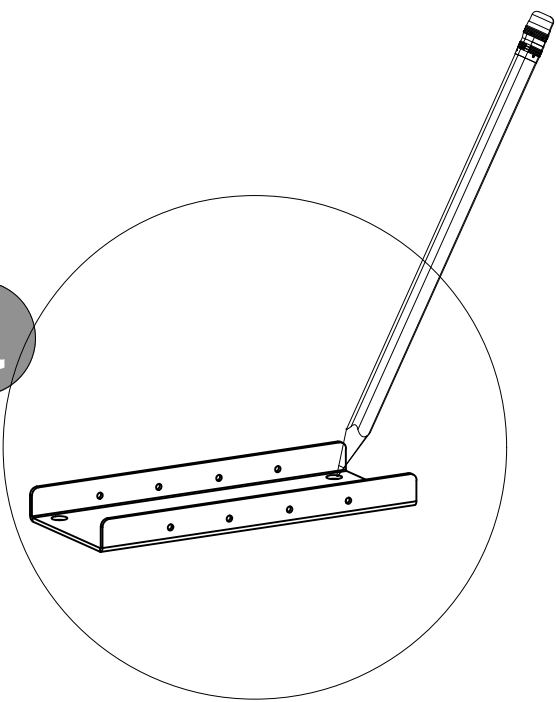

## BBSU-2S300

180 x (2 x 300) cm

**DE** Doppelte einziehbare Seitenmarkise

**CZ** Dvojitá zatahovací boční markýza

**SK** Dvojitá zatahovacia bočná markíza

**PL** Podwójna, chowana markiza boczna

**HU** Dupla behúzható oldalsó napellenző

# C1B-180 x 600

NO.	IMAGE	mm	QTY
C1B-C1		1800 x 6000	x1
C1-B2		1100	x2
C1B-50		Ø 12 x 60	x12
C1B-51		ST8 x 70	x8
C1B-52		ST8 x 70	x4
C1-4		96 mm	x2

1

C1B-C1[x1]

C1B-C1

a

	Ø 12 mm
Punch depth	70 mm

2

a

	Ø 12 mm
Punch depth	70 mm

<b>4</b>	 C1B-50[x8]	 C1B-51[x8]		
----------	--	--	--	--

5	 C1-B2[x2]			
---	---	--	--	--