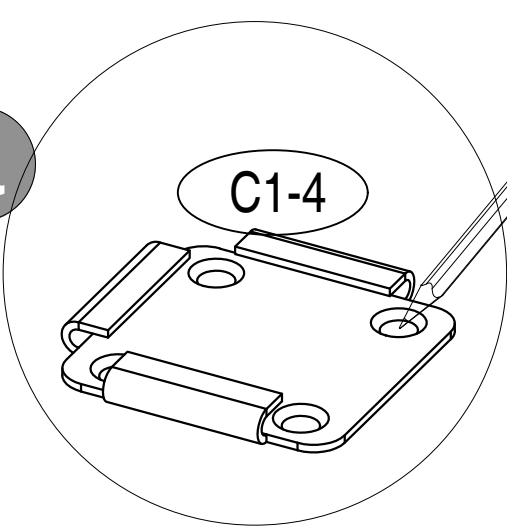

## BBSU-2S300

180 x (2 x 300) cm

**DE** Doppelte einziehbare Seitenmarkise

**CZ** Dvojitá zatahovací boční markýza

**SK** Dvojitá zatahovacia bočná markíza

**PL** Podwójna, chowana markiza boczna

**HU** Dupla behúzható oldalsó napellenző

# C1B-180 x 600

NO.	IMAGE	mm	QTY
C1B-C1		1800 x 6000	x1
C1-B2		1100	x2
C1B-50		Ø 12 x 60	x12
C1B-51		ST8 x 70	x8
C1B-52		ST8 x 70	x4
C1-4		96 mm	x2

1

C1B-C1[x1]

C1B-C1

a

	Ø 12 mm
Punch depth	70 mm

2

C1B-50[x4]

C1B-52[x4]

a

C1B-50

C1B-52

3

C1-4[x2]

C1B-C1

a

	Ø 12 mm
Punch depth	70 mm

<b>4</b>	 C1B-50[x8]	 C1B-51[x8]		
----------	--	--	--	--

5	 C1-B2[x2]			
---	---	--	--	--