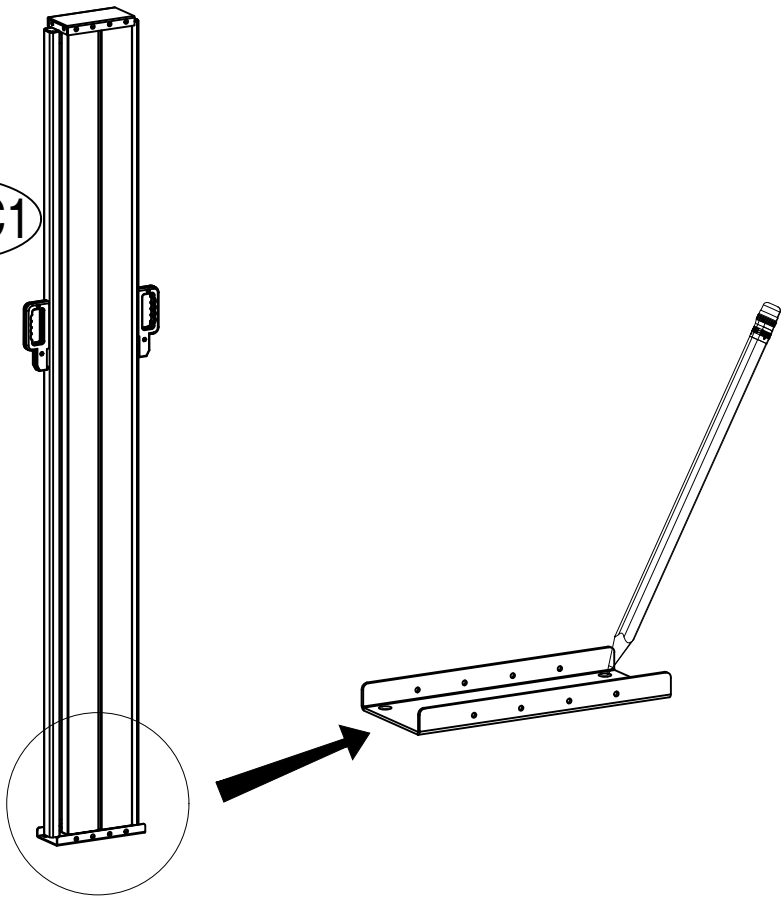

## BBSU-2S300

180 x (2 x 300) cm

**DE** Doppelte einziehbare Seitenmarkise

**CZ** Dvojitá zatahovací boční markýza

**SK** Dvojitá zatahovacia bočná markíza

**PL** Podwójna, chowana markiza boczna

**HU** Dupla behúzható oldalsó napellenző

# C1B-180 x 600

NO.	IMAGE	mm	QTY
C1B-C1		1800 x 6000	x1
C1-B2		1100	x2
C1B-50		Ø 12 x 60	x12
C1B-51		ST8 x 70	x8
C1B-52		ST8 x 70	x4
C1-4		96 mm	x2

1

C1B-C1[x1]

C1B-C1

a

	Ø 12 mm
Punch depth	70 mm

2

a

	Ø 12 mm
Punch depth	70 mm

<b>4</b>	 C1B-50[x8]	 C1B-51[x8]		
----------	--	--	--	--

5	 C1-B2[x2]			
---	---	--	--	--