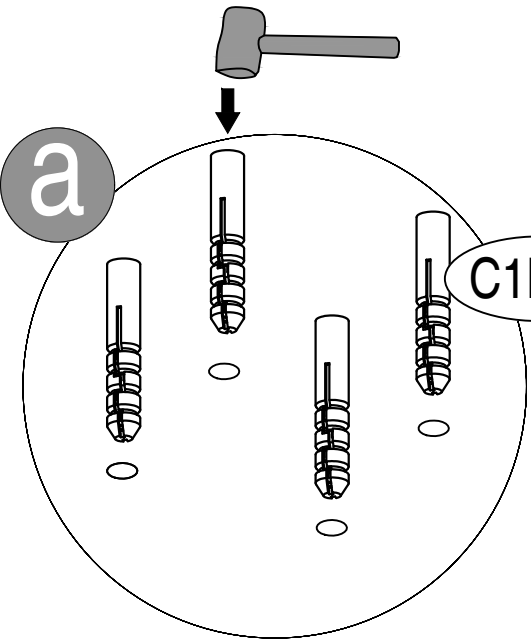

## BBSU-2S300

180 x (2 x 300) cm

**DE** Doppelte einziehbare Seitenmarkise

**CZ** Dvojitá zatahovací boční markýza

**SK** Dvojitá zatahovacia bočná markíza

**PL** Podwójna, chowana markiza boczna

**HU** Dupla behúzható oldalsó napellenző

# C1B-180 x 600

NO.	IMAGE	mm	QTY
C1B-C1		1800 x 6000	x1
C1-B2		1100	x2
C1B-50		Ø 12 x 60	x12
C1B-51		ST8 x 70	x8
C1B-52		ST8 x 70	x4
C1-4		96 mm	x2

1

C1B-C1[x1]

C1B-C1

a

	Ø 12 mm
Punch depth	70 mm

2

C1B-50[x4]

C1B-52[x4]

a

C1B-50

C1B-52

3

C1-4[x2]

C1B-C1

a

	Ø 12 mm
Punch depth	70 mm

<b>4</b>	 C1B-50[x8]	 C1B-51[x8]		
----------	--	--	--	--

5	 C1-B2[x2]			
---	---	--	--	--