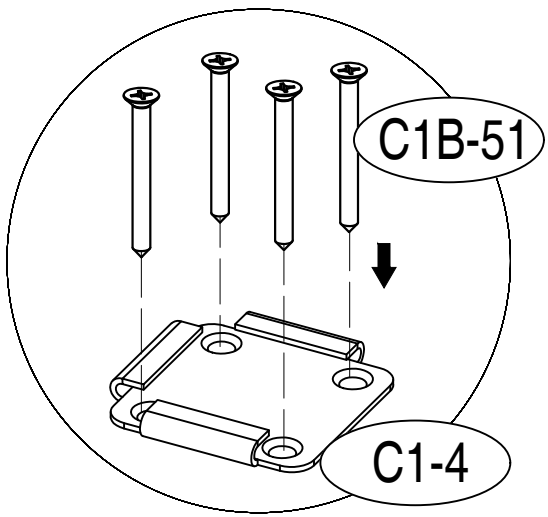

## BBSU-2S300

180 x (2 x 300) cm

**DE** Doppelte einziehbare Seitenmarkise

**CZ** Dvojitá zatahovací boční markýza

**SK** Dvojitá zatahovacia bočná markíza

**PL** Podwójna, chowana markiza boczna

**HU** Dupla behúzható oldalsó napellenző

# C1B-180 x 600

NO.	IMAGE	mm	QTY
C1B-C1		1800 x 6000	x1
C1-B2		1100	x2
C1B-50		Ø 12 x 60	x12
C1B-51		ST8 x 70	x8
C1B-52		ST8 x 70	x4
C1-4		96 mm	x2

1

C1B-C1[x1]

C1B-C1

a

	Ø 12 mm
Punch depth	70 mm

2

C1B-50[x4]

C1B-52[x4]

a

C1B-50

C1B-52

3

C1-4[x2]

C1B-C1

a

	Ø 12 mm
Punch depth	70 mm

<b>4</b>	 C1B-50[x8]	 C1B-51[x8]		
----------	--	--	--	--

5	 C1-B2[x2]			
---	---	--	--	--