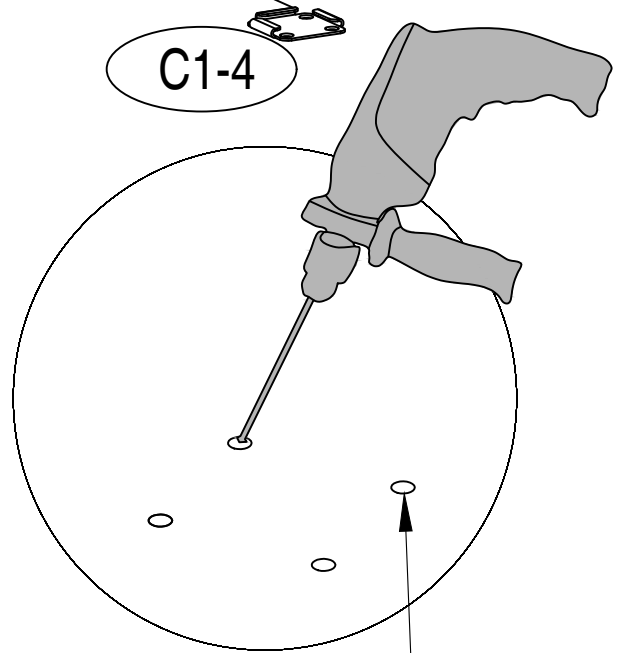

## BBSU-2S300

180 x (2 x 300) cm

**DE** Doppelte einziehbare Seitenmarkise

**CZ** Dvojitá zatahovací boční markýza

**SK** Dvojitá zatahovacia bočná markíza

**PL** Podwójna, chowana markiza boczna

**HU** Dupla behúzható oldalsó napellenző

# C1B-180 x 600

NO.	IMAGE	mm	QTY
C1B-C1		1800 x 6000	x1
C1-B2		1100	x2
C1B-50		Ø 12 x 60	x12
C1B-51		ST8 x 70	x8
C1B-52		ST8 x 70	x4
C1-4		96 mm	x2

1

C1B-C1[x1]

C1B-C1

a

	Ø 12 mm
Punch depth	70 mm

2

C1B-50[x4]

C1B-52[x4]

a

C1B-50

C1B-52

3

C1-4[x2]

C1B-C1

a

	Ø 12 mm
Punch depth	70 mm

<b>4</b>	 C1B-50[x8]	 C1B-51[x8]		
----------	--	--	--	--

5	 C1-B2[x2]			
---	---	--	--	--