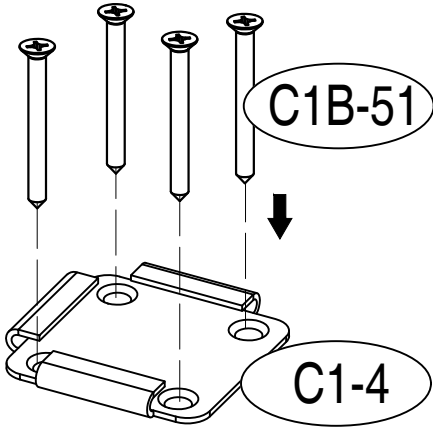

## BBSU-2S300

180 x (2 x 300) cm

**DE** Doppelte einziehbare Seitenmarkise

**CZ** Dvojitá zatahovací boční markýza

**SK** Dvojitá zatahovacia bočná markíza

**PL** Podwójna, chowana markiza boczna

**HU** Dupla behúzható oldalsó napellenző

# C1B-180 x 600

NO.	IMAGE	mm	QTY
C1B-C1		1800 x 6000	x1
C1-B2		1100	x2
C1B-50		Ø 12 x 60	x12
C1B-51		ST8 x 70	x8
C1B-52		ST8 x 70	x4
C1-4		96 mm	x2

1

C1B-C1[x1]

C1B-C1

a

	Ø 12 mm
Punch depth	70 mm

2

C1B-50[x4]

C1B-52[x4]

a

C1B-50

C1B-52

3

C1-4[x2]

C1B-C1

a

	Ø 12 mm
Punch depth	70 mm

<b>4</b>	 C1B-50[x8]	 C1B-51[x8]		
----------	--	--	--	--

5	 C1-B2[x2]			
---	---	--	--	--