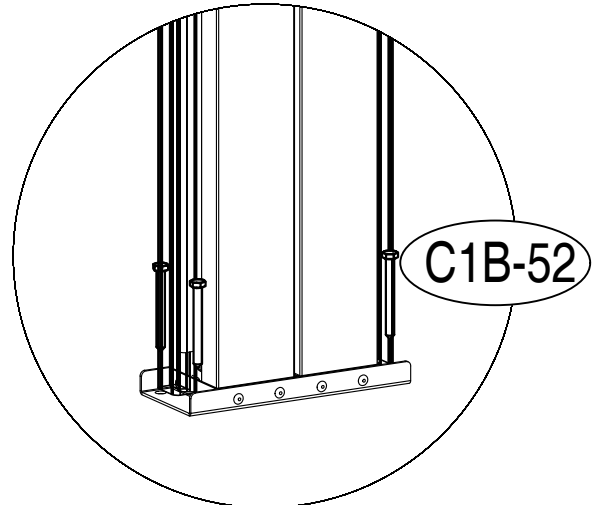

## BBSU-2S300

180 x (2 x 300) cm

**DE** Doppelte einziehbare Seitenmarkise

**CZ** Dvojitá zatahovací boční markýza

**SK** Dvojitá zatahovacia bočná markíza

**PL** Podwójna, chowana markiza boczna

**HU** Dupla behúzható oldalsó napellenző

# C1B-180 x 600

NO.	IMAGE	mm	QTY
C1B-C1		1800 x 6000	x1
C1-B2		1100	x2
C1B-50		Ø 12 x 60	x12
C1B-51		ST8 x 70	x8
C1B-52		ST8 x 70	x4
C1-4		96 mm	x2

1

C1B-C1[x1]

C1B-C1

a

	Ø 12 mm
Punch depth	70 mm

2

C1B-50[x4]

C1B-52[x4]

a

C1B-50

C1B-52

3

C1-4[x2]

C1B-C1

a

	Ø 12 mm
Punch depth	70 mm

<b>4</b>	 C1B-50[x8]	 C1B-51[x8]		
----------	--	--	--	--

5	 C1-B2[x2]			
---	---	--	--	--