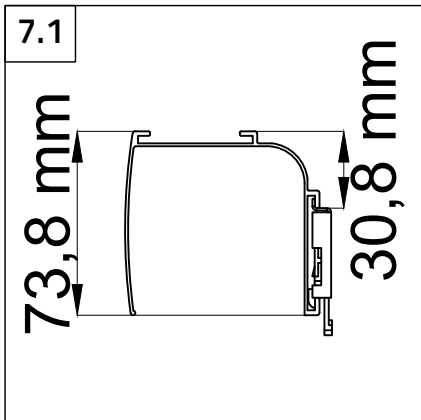

## BBSU-D180CG

180 x 250 cm

**DE** Vertikale Markise  
**CZ** Vertikální markýza  
**SK** Vertikálna markíza  
**PL** Markiza pionowa  
**HU** Fügőleges napellenző  
**RO** Copertină verticală

180 x 250 cm

NO.	IMAGE	mm	QTY
W3-E		1800mm	x1
W3-1		55mm	x2
W3-2		78mm	x1
W3-3		1200mm	x1
W3-4		48mm	x2
W3-10		ST3.8x40	x4
W3-11		6x40	x8
W3-12		M4X18	x1
W3-13		M4	x1
W3-14		ST4.8x55	x4

1	 W3-1[x2]	 W3-12[x1]	 W3-13[x1]	
---	-----------------------------------------------------------------------------------------------	------------------------------------------------------------------------------------------------	-------------------------------------------------------------------------------------------------	--

W3-10[x4]

6

7

W3-1[x2]

W3-1

8 mm

1400 mm

8

12.4

x2