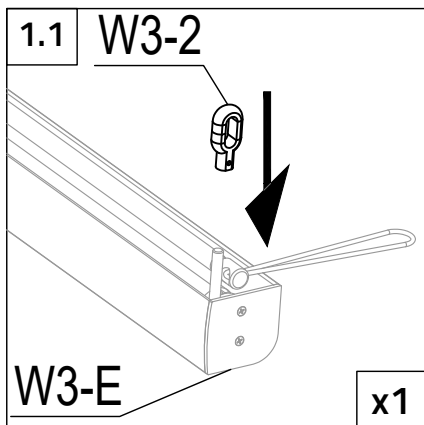

## BBSU-D180CG

180 x 250 cm

**DE** Vertikale Markise  
**CZ** Vertikální markýza  
**SK** Vertikálna markíza  
**PL** Markiza pionowa  
**HU** Fügőleges napellenző  
**RO** Copertină verticală

180 x 250 cm

NO.	IMAGE	mm	QTY
W3-E		1800mm	x1
W3-1		55mm	x2
W3-2		78mm	x1
W3-3		1200mm	x1
W3-4		48mm	x2
W3-10		ST3.8x40	x4
W3-11		6x40	x8
W3-12		M4X18	x1
W3-13		M4	x1
W3-14		ST4.8x55	x4

1	 W3-1[x2]	 W3-12[x1]	 W3-13[x1]	
---	-----------------------------------------------------------------------------------------------	------------------------------------------------------------------------------------------------	-------------------------------------------------------------------------------------------------	--