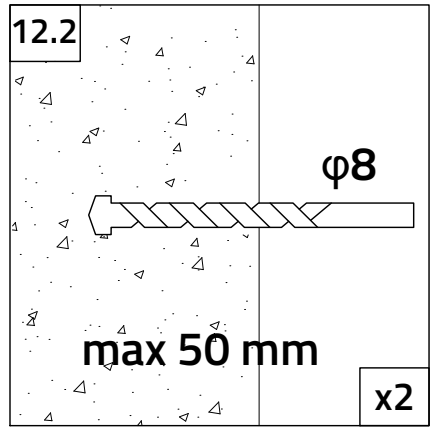

## BBSU-D180CG

180 x 250 cm

**DE** Vertikale Markise  
**CZ** Vertikální markýza  
**SK** Vertikálna markíza  
**PL** Markiza pionowa  
**HU** Fügőleges napellenző  
**RO** Copertină verticală

180 x 250 cm

W3-10[x4]

6

7

W3-1[x2]

W3-1

8 mm

1400 mm

8

W3-11[x1]

W3-14[x1]

12.1

x2

12.2

x2

12.3

x2

12.4

x2