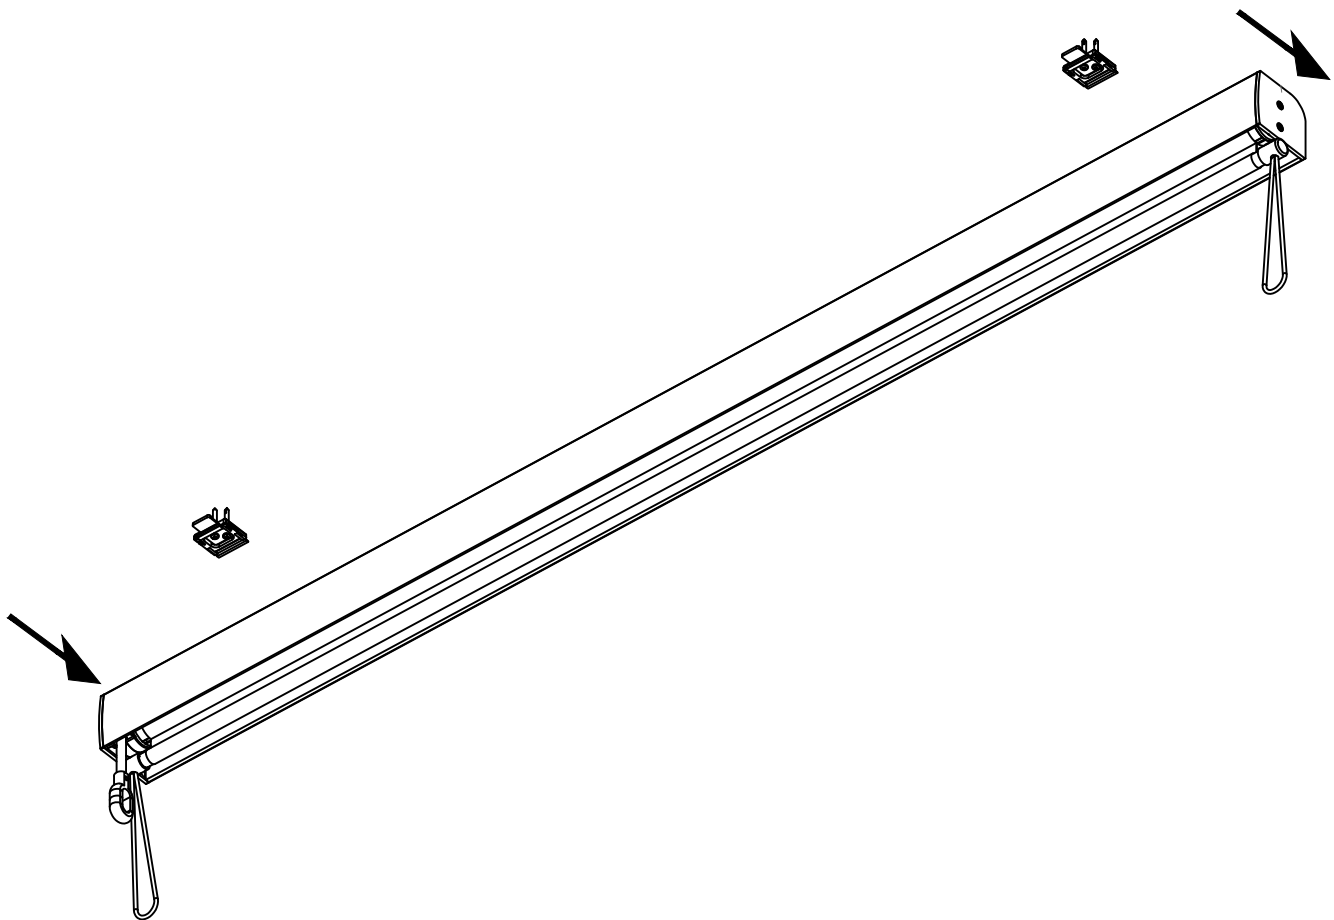

## BBSU-D180CG

180 x 250 cm

**DE** Vertikale Markise  
**CZ** Vertikální markýza  
**SK** Vertikálna markíza  
**PL** Markiza pionowa  
**HU** Fügőleges napellenző  
**RO** Copertină verticală

180 x 250 cm

W3-10[x4]

6

7

W3-1[x2]

W3-1

8 mm

1400 mm

8