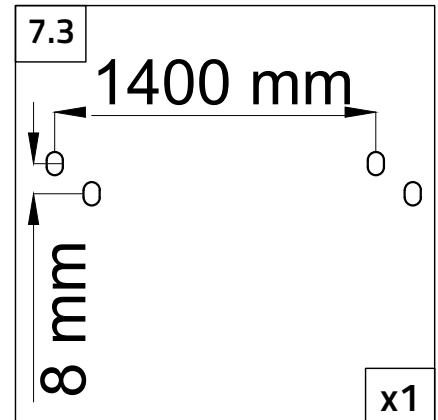

## BBSU-D180CG

180 x 250 cm

**DE** Vertikale Markise  
**CZ** Vertikální markýza  
**SK** Vertikálna markíza  
**PL** Markiza pionowa  
**HU** Fügőleges napellenző  
**RO** Copertină verticală

180 x 250 cm

NO.	IMAGE	mm	QTY
W3-E		1800mm	x1
W3-1		55mm	x2
W3-2		78mm	x1
W3-3		1200mm	x1
W3-4		48mm	x2
W3-10		ST3.8x40	x4
W3-11		6x40	x8
W3-12		M4X18	x1
W3-13		M4	x1
W3-14		ST4.8x55	x4

1	 W3-1[x2]	 W3-12[x1]	 W3-13[x1]	
---	-----------------------------------------------------------------------------------------------	------------------------------------------------------------------------------------------------	-------------------------------------------------------------------------------------------------	--

W3-10[x4]

6

7

W3-1[x2]

W3-1

8 mm

1400 mm

8

12.4

x2