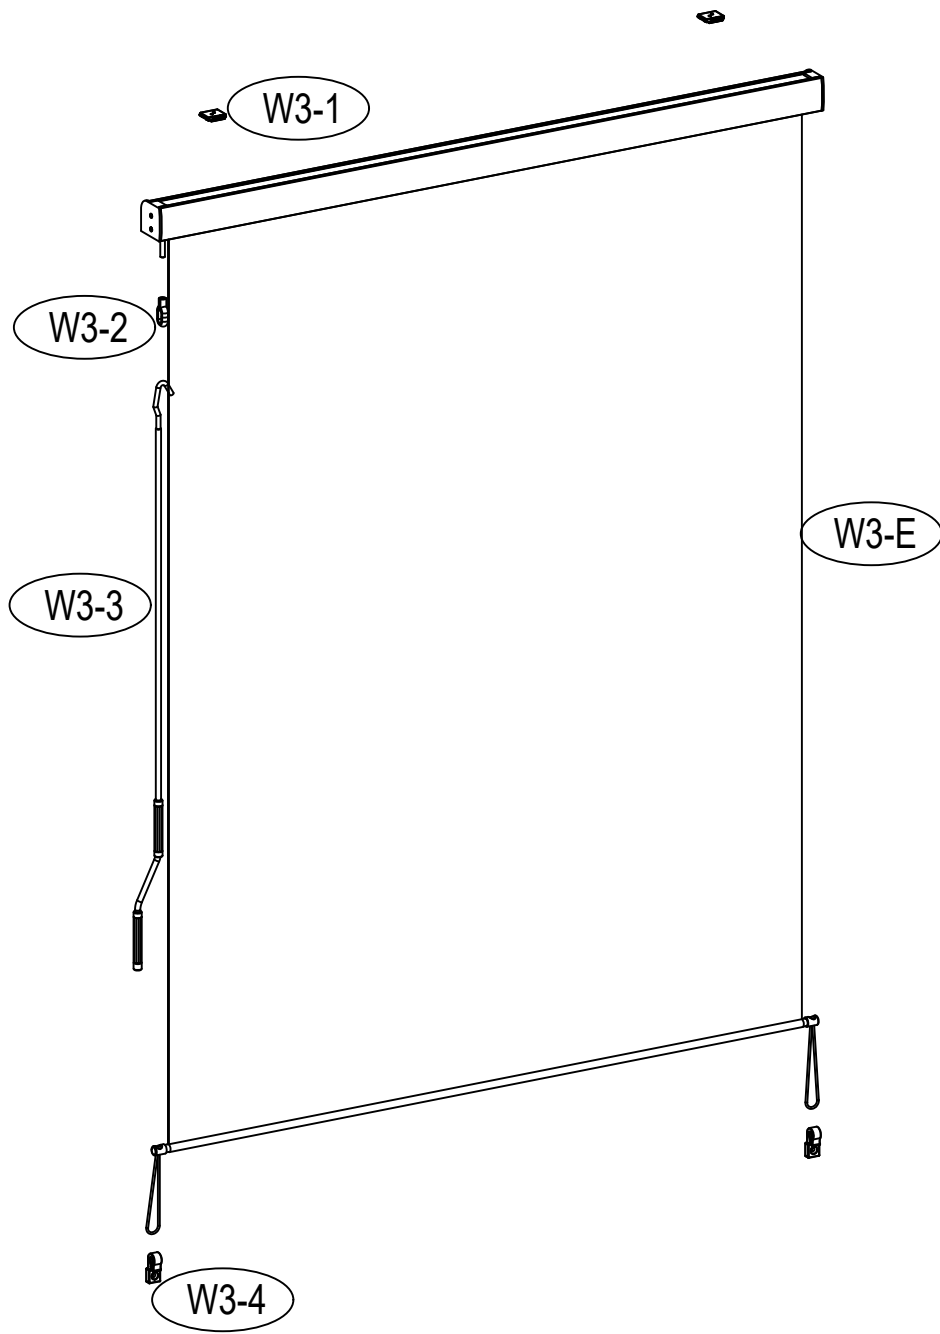

## BBSU-D180CG

180 x 250 cm

**DE** Vertikale Markise  
**CZ** Vertikální markýza  
**SK** Vertikálna markíza  
**PL** Markiza pionowa  
**HU** Fügőleges napellenző  
**RO** Copertină verticală

180 x 250 cm

NO.	IMAGE	mm	QTY
W3-E		1800mm	x1
W3-1		55mm	x2
W3-2		78mm	x1
W3-3		1200mm	x1
W3-4		48mm	x2
W3-10		ST3.8x40	x4
W3-11		6x40	x8
W3-12		M4X18	x1
W3-13		M4	x1
W3-14		ST4.8x55	x4

1	 W3-1[x2]	 W3-12[x1]	 W3-13[x1]	
---	-----------------------------------------------------------------------------------------------	------------------------------------------------------------------------------------------------	-------------------------------------------------------------------------------------------------	--

W3-10[x4]

6

7

W3-1[x2]

W3-1

8 mm

1400 mm

8

12.4

x2