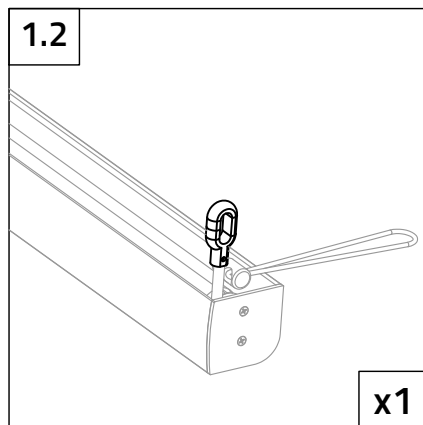

## BBSU-D180CG

180 x 250 cm

**DE** Vertikale Markise  
**CZ** Vertikální markýza  
**SK** Vertikálna markíza  
**PL** Markiza pionowa  
**HU** Fügőleges napellenző  
**RO** Copertină verticală

180 x 250 cm

NO.	IMAGE	mm	QTY
W3-E		1800mm	x1
W3-1		55mm	x2
W3-2		78mm	x1
W3-3		1200mm	x1
W3-4		48mm	x2
W3-10		ST3.8x40	x4
W3-11		6x40	x8
W3-12		M4X18	x1
W3-13		M4	x1
W3-14		ST4.8x55	x4

1	 W3-1[x2]	 W3-12[x1]	 W3-13[x1]	
---	-----------------------------------------------------------------------------------------------	------------------------------------------------------------------------------------------------	-------------------------------------------------------------------------------------------------	--