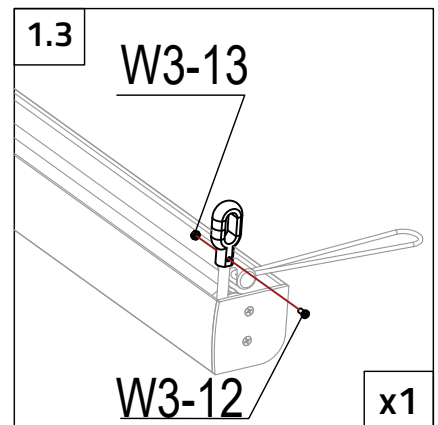

## BBSU-D180CG

180 x 250 cm

**DE** Vertikale Markise  
**CZ** Vertikální markýza  
**SK** Vertikálna markíza  
**PL** Markiza pionowa  
**HU** Fügőleges napellenző  
**RO** Copertină verticală

180 x 250 cm

NO.	IMAGE	mm	QTY
W3-E		1800mm	x1
W3-1		55mm	x2
W3-2		78mm	x1
W3-3		1200mm	x1
W3-4		48mm	x2
W3-10		ST3.8x40	x4
W3-11		6x40	x8
W3-12		M4X18	x1
W3-13		M4	x1
W3-14		ST4.8x55	x4

1	 W3-1[x2]	 W3-12[x1]	 W3-13[x1]	
---	-----------------------------------------------------------------------------------------------	------------------------------------------------------------------------------------------------	-------------------------------------------------------------------------------------------------	--

W3-10[x4]

6

7

W3-1[x2]

W3-1

8 mm

1400 mm

8

12.4

x2