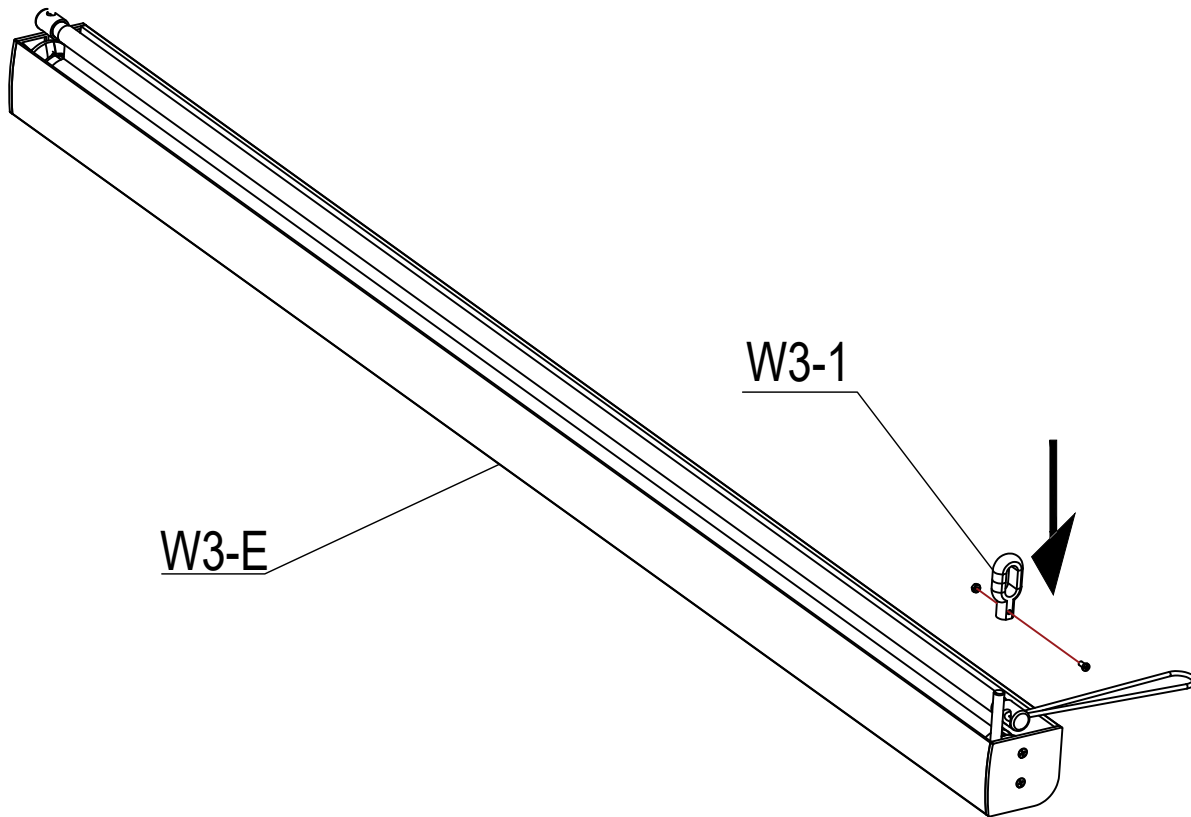

## BBSU-D180CG

180 x 250 cm

**DE** Vertikale Markise  
**CZ** Vertikální markýza  
**SK** Vertikálna markíza  
**PL** Markiza pionowa  
**HU** Fügőleges napellenző  
**RO** Copertină verticală

180 x 250 cm

NO.	IMAGE	mm	QTY
W3-E		1800mm	x1
W3-1		55mm	x2
W3-2		78mm	x1
W3-3		1200mm	x1
W3-4		48mm	x2
W3-10		ST3.8x40	x4
W3-11		6x40	x8
W3-12		M4X18	x1
W3-13		M4	x1
W3-14		ST4.8x55	x4

1	 W3-1[x2]	 W3-12[x1]	 W3-13[x1]	
---	-----------------------------------------------------------------------------------------------	------------------------------------------------------------------------------------------------	-------------------------------------------------------------------------------------------------	--

W3-10[x4]

6

7

W3-1[x2]

W3-1

8 mm

1400 mm

8

12.4

x2