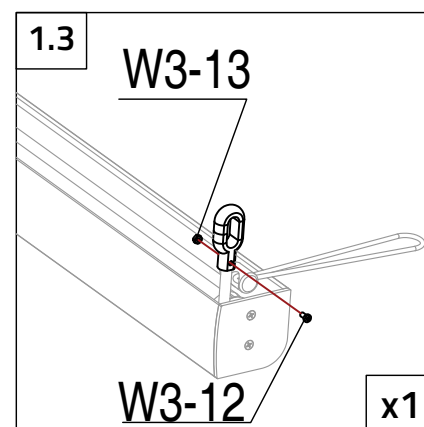

BESTBERG

GERMAN QUALITY

BBSU-D200CG

200 x 250 cm

DE Vertikale Markise
CZ Vertikální markýza
SK Vertikálna markíza
PL Markiza pionowa
HU Fügőleges napellenző
RO Copertină verticală

200 x 250 cm

NO.	IMAGE	mm	QTY
W3-F		2000mm	x1
W3-1		55mm	x2
W3-2		78mm	x1
W3-3		1200mm	x1
W3-4		48mm	x2
W3-10		ST3.8x40	x4
W3-11		6x40	x8
W3-12		M4X18	x1
W3-13		M4	x1
W3-14		ST4.8x55	x4

1	 W3-1[x2]	 W3-12[x1]	 W3-13[x1]	
---	---	--	---	--

2

P:3-6

P:7-10

3

W3-1[x2]

4

W3-11[x4]

5

W3-10[x4]

W3-10

6

7

W3-1[x2]

W3-1

8 mm

1600 mm

8

W3-11[x4]

9

W3-10[x4]

10

11

W3-3[x1]