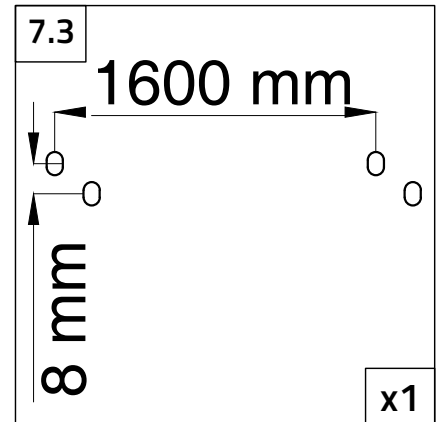

BESTBERG

GERMAN QUALITY

BBSU-D200CG

200 x 250 cm

DE Vertikale Markise
CZ Vertikální markýza
SK Vertikálna markíza
PL Markiza pionowa
HU Fügőleges napellenző
RO Copertină verticală

200 x 250 cm

NO.	IMAGE	mm	QTY
W3-F		2000mm	x1
W3-1		55mm	x2
W3-2		78mm	x1
W3-3		1200mm	x1
W3-4		48mm	x2
W3-10		ST3.8x40	x4
W3-11		6x40	x8
W3-12		M4X18	x1
W3-13		M4	x1
W3-14		ST4.8x55	x4

5

W3-10[x4]

W3-10

6

7

W3-1[x2]

W3-1

8 mm

1600 mm

8

W3-11[x4]

9

W3-10[x4]

10

11

W3-3[x1]

12.3

x2

12.4

x2