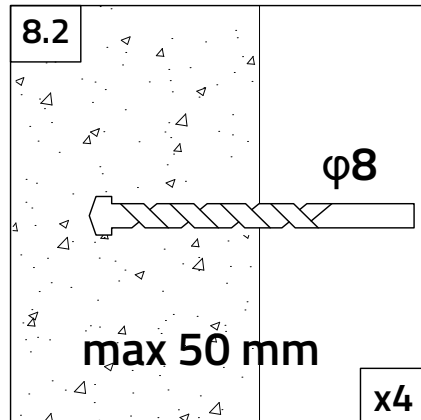

BESTBERG

GERMAN QUALITY

BBSU-D200CG

200 x 250 cm

DE Vertikale Markise
CZ Vertikální markýza
SK Vertikálna markíza
PL Markiza pionowa
HU Fügőleges napellenző
RO Copertină verticală

200 x 250 cm

NO.	IMAGE	mm	QTY
W3-F		2000mm	x1
W3-1		55mm	x2
W3-2		78mm	x1
W3-3		1200mm	x1
W3-4		48mm	x2
W3-10		ST3.8x40	x4
W3-11		6x40	x8
W3-12		M4X18	x1
W3-13		M4	x1
W3-14		ST4.8x55	x4

5

W3-10[x4]

W3-10

6

7

W3-1[x2]

W3-1

8 mm

1600 mm

8

W3-11[x4]

9

W3-10[x4]

10

11

W3-3[x1]

12.3

x2

12.4

x2