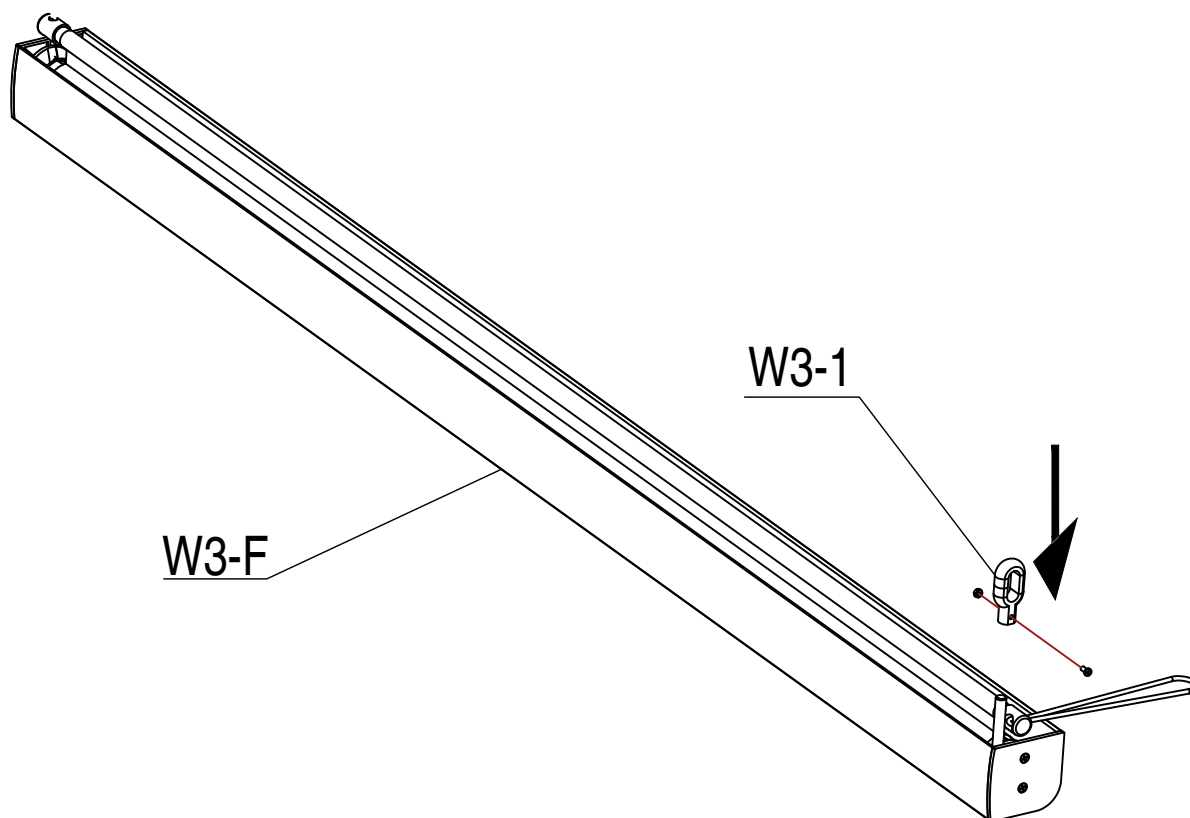

1	 W3-1[x2]	 W3-12[x1]	 W3-13[x1]