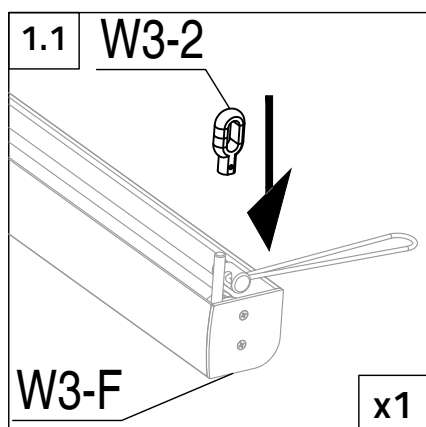

1	 W3-1[x2]	 W3-12[x1]	 W3-13[x1]