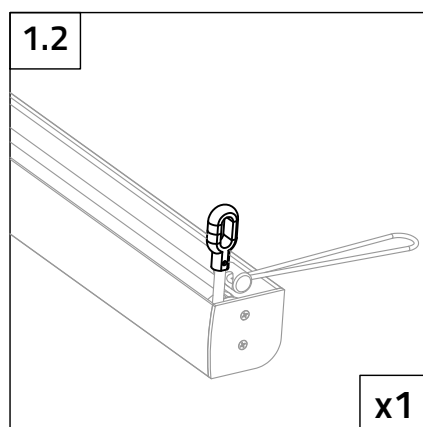

1	 W3-1[x2]	 W3-12[x1]	 W3-13[x1]