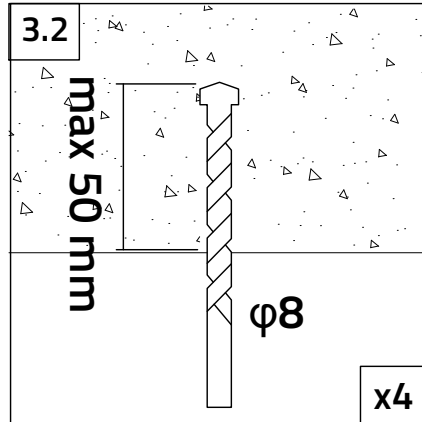

BESTBERG

GERMAN QUALITY

BBSU-D200CG

200 x 250 cm

DE Vertikale Markise
CZ Vertikální markýza
SK Vertikálna markíza
PL Markiza pionowa
HU Fügőleges napellenző
RO Copertină verticală

200 x 250 cm

NO.	IMAGE	mm	QTY
W3-F		2000mm	x1
W3-1		55mm	x2
W3-2		78mm	x1
W3-3		1200mm	x1
W3-4		48mm	x2
W3-10		ST3.8x40	x4
W3-11		6x40	x8
W3-12		M4X18	x1
W3-13		M4	x1
W3-14		ST4.8x55	x4

5

W3-10[x4]

W3-10

6

7

W3-1[x2]

W3-1

8 mm

1600 mm

8

W3-11[x4]

9

W3-10[x4]

10

11

W3-3[x1]

12.3

x2

12.4

x2