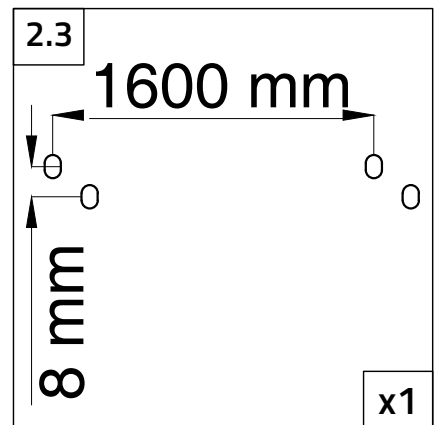

BESTBERG

GERMAN QUALITY

BBSU-D200CG

200 x 250 cm

DE Vertikale Markise
CZ Vertikální markýza
SK Vertikálna markíza
PL Markiza pionowa
HU Fügőleges napellenző
RO Copertină verticală

200 x 250 cm

NO.	IMAGE	mm	QTY
W3-F		2000mm	x1
W3-1		55mm	x2
W3-2		78mm	x1
W3-3		1200mm	x1
W3-4		48mm	x2
W3-10		ST3.8x40	x4
W3-11		6x40	x8
W3-12		M4X18	x1
W3-13		M4	x1
W3-14		ST4.8x55	x4

1	 W3-1[x2]	 W3-12[x1]	 W3-13[x1]	
---	---	--	---	--

2

P:3-6

P:7-10

3

W3-1[x2]

4

W3-11[x4]

1600 mm

8

W3-11[x4]

9

W3-10[x4]

10

11

W3-3[x1]

12.3

x2

12.4

x2