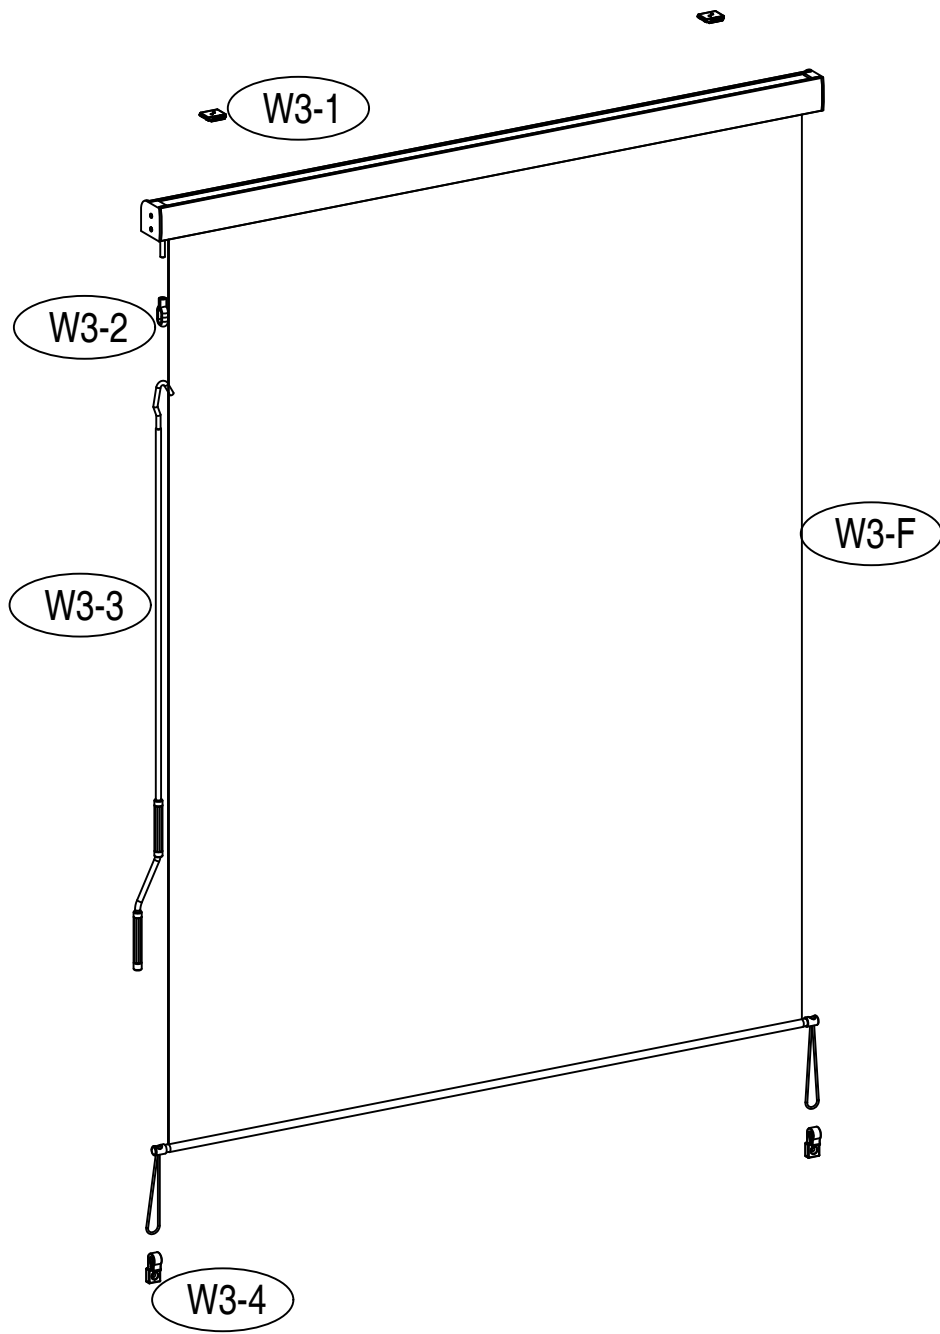

BESTBERG

GERMAN QUALITY

BBSU-D200CG

200 x 250 cm

DE Vertikale Markise
CZ Vertikální markýza
SK Vertikálna markíza
PL Markiza pionowa
HU Fügőleges napellenző
RO Copertină verticală

200 x 250 cm

NO.	IMAGE	mm	QTY
W3-F		2000mm	x1
W3-1		55mm	x2
W3-2		78mm	x1
W3-3		1200mm	x1
W3-4		48mm	x2
W3-10		ST3.8x40	x4
W3-11		6x40	x8
W3-12		M4X18	x1
W3-13		M4	x1
W3-14		ST4.8x55	x4

5

W3-10[x4]

W3-10

6

7

W3-1[x2]

W3-1

8 mm

1600 mm

8

W3-11[x4]

9

W3-10[x4]

10

11

W3-3[x1]

12.3

x2

12.4

x2