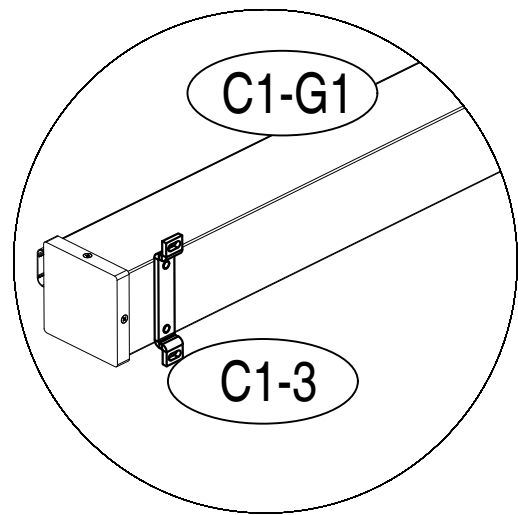

## BBSU-S350CG

180 x 350 cm

**DE** Einziehbare Seitenmarkise

**CZ** Zatahovací boční markýza

**SK** Zaťahovacia bočná markíza

**PL** Rozsuwana markiza boczna

**HU** Behúzható oldalsó napellenző

**RO** Copertină laterală retractabilă

180 x 350

NO.	IMAGE	mm	QTY
C1-G1		1800 x 3500	x1
C1-B2		1100	x1
C1-3			x2
C1-50		M 6 x 16	x4
C1-51		Ø 8 x 60	x4
C1-52		ST 6 x 60	x4
C1-53		Ø 12 x 60	x4
C1-55		ST8 x 70	x4
C1-4			x1

<b>1</b>	 C1-G1[x1]	 C1-3[x2]	 C1-50[x4]	
----------	---	--	---	--

a

	Ø 8 mm
Punch depth	70 mm

3

C1-51[x4]

4	 C1-G1[x1]	 C1-52[x4]		
---	---	---	--	--

5

  
C1-4[x1]

	Ø 12 mm
Punch depth	70 mm