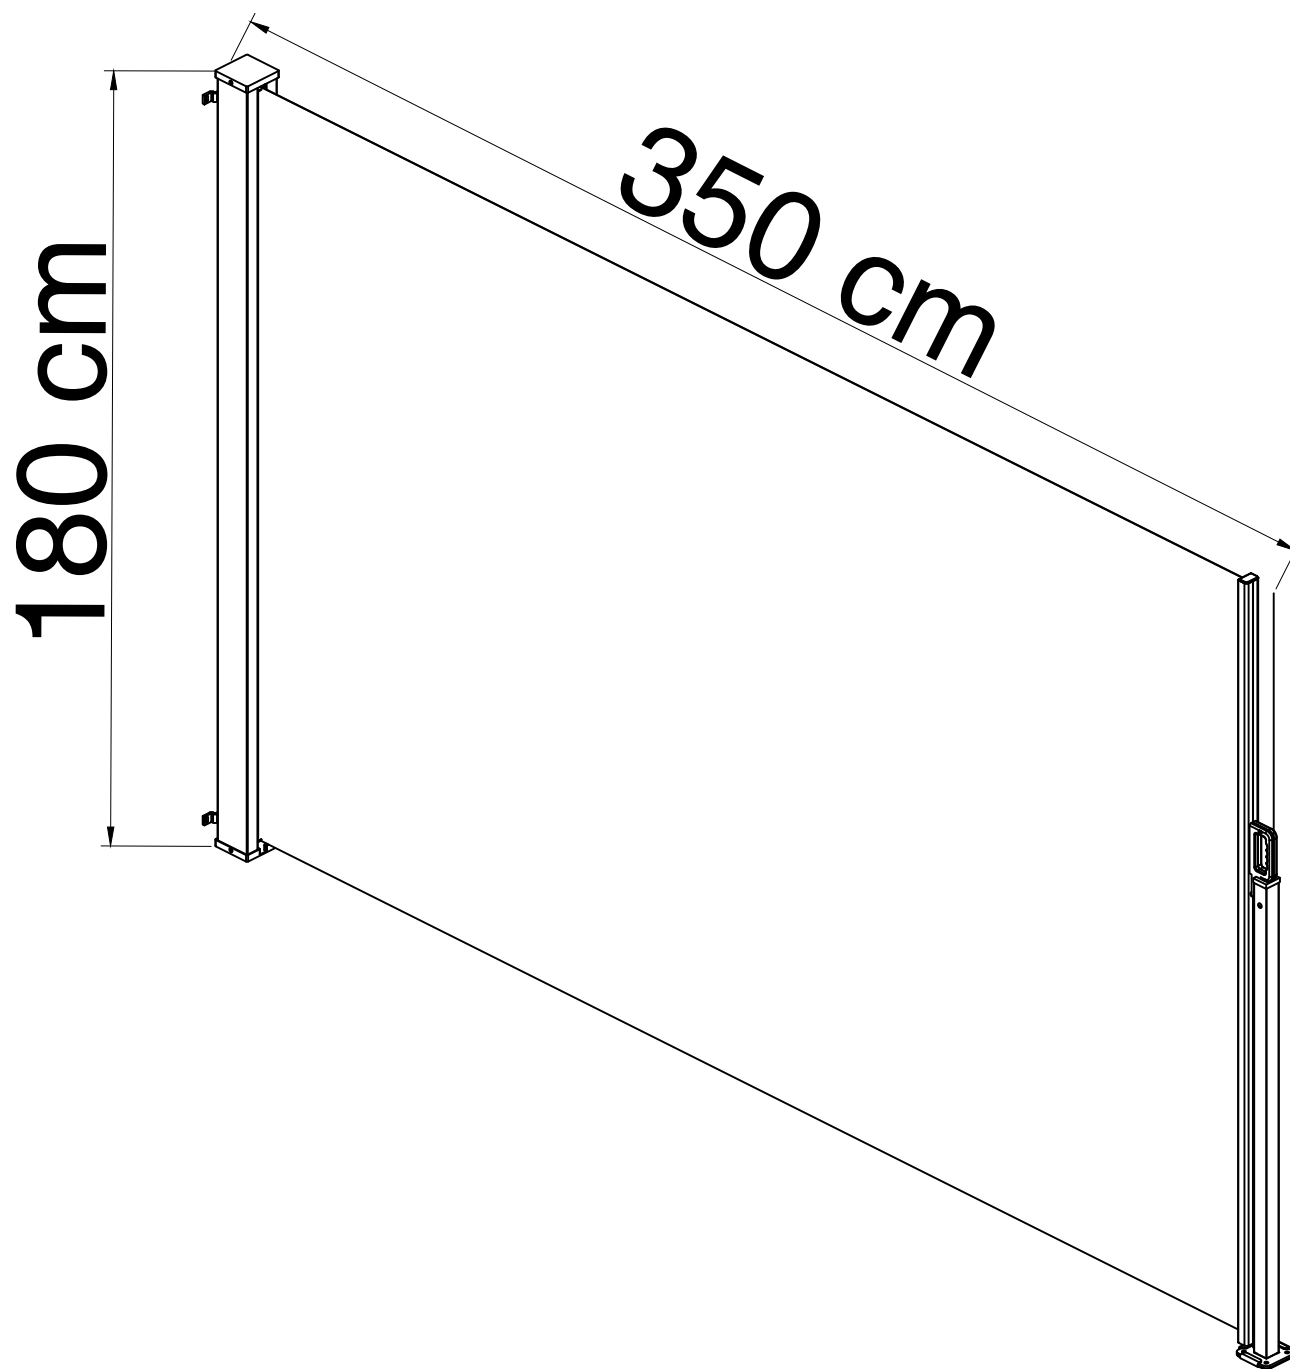

## BBSU-S350CG

180 x 350 cm

**DE** Einziehbare Seitenmarkise

**CZ** Zatahovací boční markýza

**SK** Zaťahovacia bočná markíza

**PL** Rozsuwana markiza boczna

**HU** Behúzható oldalsó napellenző

**RO** Copertină laterală retractabilă

180 x 350

NO.	IMAGE	mm	QTY
C1-G1		1800 x 3500	x1
C1-B2		1100	x1
C1-3			x2
C1-50		M 6 x 16	x4
C1-51		Ø 8 x 60	x4
C1-52		ST 6 x 60	x4
C1-53		Ø 12 x 60	x4
C1-55		ST8 x 70	x4
C1-4			x1

<b>1</b>	 C1-G1[x1]	 C1-3[x2]	 C1-50[x4]	
----------	---	--	---	--

a

	Ø 8 mm
Punch depth	70 mm

3

C1-51[x4]

4	 C1-G1[x1]	 C1-52[x4]		
---	---	---	--	--

5

  
C1-4[x1]

	Ø 12 mm
Punch depth	70 mm