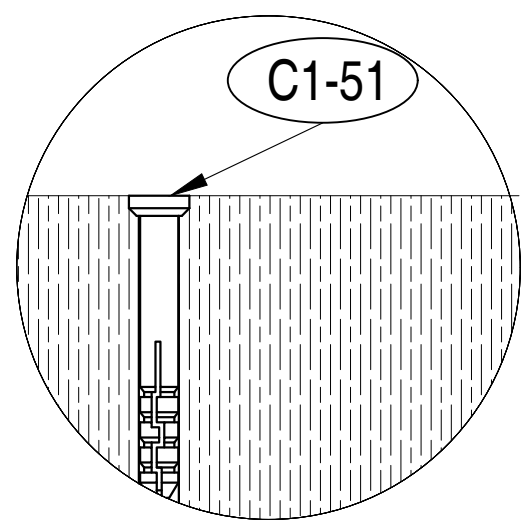

## BBSU-S350CG

180 x 350 cm

**DE** Einziehbare Seitenmarkise

**CZ** Zatahovací boční markýza

**SK** Zaťahovacia bočná markíza

**PL** Rozsuwana markiza boczna

**HU** Behúzható oldalsó napellenző

**RO** Copertină laterală retractabilă

180 x 350

NO.	IMAGE	mm	QTY
C1-G1		1800 x 3500	x1
C1-B2		1100	x1
C1-3			x2
C1-50		M 6 x 16	x4
C1-51		Ø 8 x 60	x4
C1-52		ST 6 x 60	x4
C1-53		Ø 12 x 60	x4
C1-55		ST8 x 70	x4
C1-4			x1

<b>1</b>	 C1-G1[x1]	 C1-3[x2]	 C1-50[x4]	
----------	---	--	---	--

a

	Ø 8 mm
Punch depth	70 mm

3

C1-51[x4]

4	 C1-G1[x1]	 C1-52[x4]		
---	---	---	--	--

5

  
C1-4[x1]

	Ø 12 mm
Punch depth	70 mm

6

C1-53[x4]

C1-55[x4]

7

C1-B2[x1]