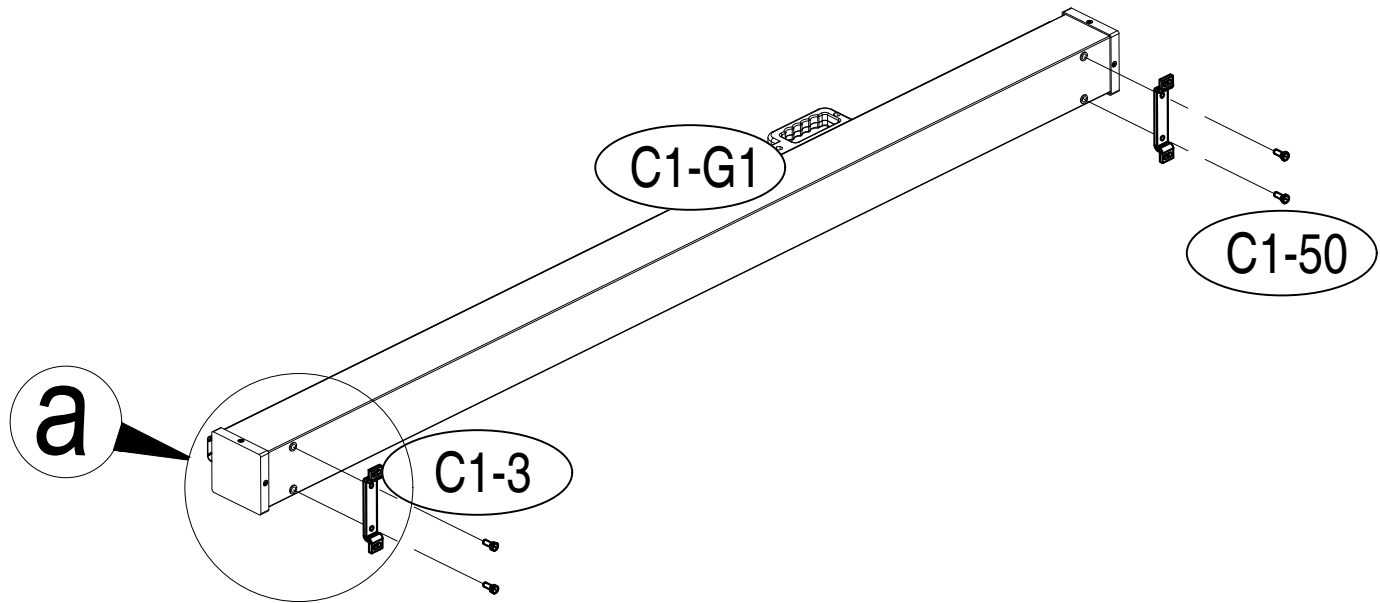

## BBSU-S350CG

180 x 350 cm

**DE** Einziehbare Seitenmarkise

**CZ** Zatahovací boční markýza

**SK** Zaťahovacia bočná markíza

**PL** Rozsuwana markiza boczna

**HU** Behúzható oldalsó napellenző

**RO** Copertină laterală retractabilă

180 x 350

NO.	IMAGE	mm	QTY
C1-G1		1800 x 3500	x1
C1-B2		1100	x1
C1-3			x2
C1-50		M 6 x 16	x4
C1-51		Ø 8 x 60	x4
C1-52		ST 6 x 60	x4
C1-53		Ø 12 x 60	x4
C1-55		ST8 x 70	x4
C1-4			x1

<b>1</b>	 C1-G1[x1]	 C1-3[x2]	 C1-50[x4]	
----------	---	--	---	--

a

	Ø 8 mm
Punch depth	70 mm

3

C1-51[x4]

4	 C1-G1[x1]	 C1-52[x4]		
---	---	---	--	--

5

  
C1-4[x1]

	Ø 12 mm
Punch depth	70 mm