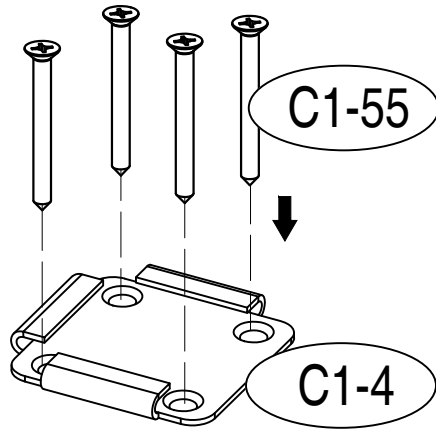

## BBSU-S350CG

180 x 350 cm

**DE** Einziehbare Seitenmarkise

**CZ** Zatahovací boční markýza

**SK** Zaťahovacia bočná markíza

**PL** Rozsuwana markiza boczna

**HU** Behúzható oldalsó napellenző

**RO** Copertină laterală retractabilă

180 x 350

NO.	IMAGE	mm	QTY
C1-G1		1800 x 3500	x1
C1-B2		1100	x1
C1-3			x2
C1-50		M 6 x 16	x4
C1-51		Ø 8 x 60	x4
C1-52		ST 6 x 60	x4
C1-53		Ø 12 x 60	x4
C1-55		ST8 x 70	x4
C1-4			x1

<b>1</b>	 C1-G1[x1]	 C1-3[x2]	 C1-50[x4]	
----------	---	--	---	--

a

	Ø 8 mm
Punch depth	70 mm

3

C1-51[x4]

4	 C1-G1[x1]	 C1-52[x4]		
---	---	---	--	--

5

  
C1-4[x1]

	Ø 12 mm
Punch depth	70 mm

6

C1-53[x4]

C1-55[x4]

7

C1-B2[x1]