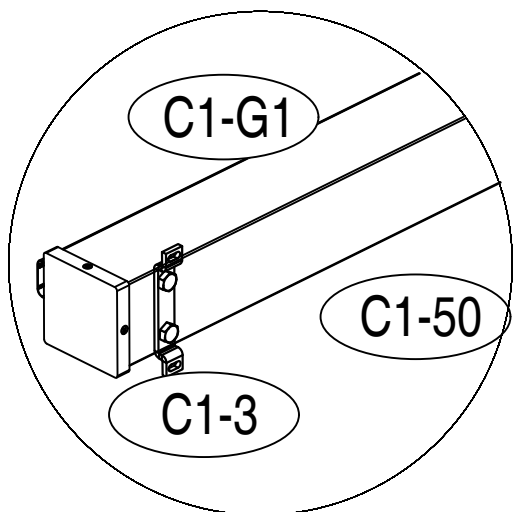

## BBSU-S350CG

180 x 350 cm

**DE** Einziehbare Seitenmarkise

**CZ** Zatahovací boční markýza

**SK** Zaťahovacia bočná markíza

**PL** Rozsuwana markiza boczna

**HU** Behúzható oldalsó napellenző

**RO** Copertină laterală retractabilă

180 x 350

NO.	IMAGE	mm	QTY
C1-G1		1800 x 3500	x1
C1-B2		1100	x1
C1-3			x2
C1-50		M 6 x 16	x4
C1-51		Ø 8 x 60	x4
C1-52		ST 6 x 60	x4
C1-53		Ø 12 x 60	x4
C1-55		ST8 x 70	x4
C1-4			x1

<b>1</b>	 C1-G1[x1]	 C1-3[x2]	 C1-50[x4]	
----------	---	--	---	--

a

	Ø 8 mm
Punch depth	70 mm

3

C1-51[x4]

4	 C1-G1[x1]	 C1-52[x4]		
---	---	---	--	--

5

  
C1-4[x1]

	Ø 12 mm
Punch depth	70 mm