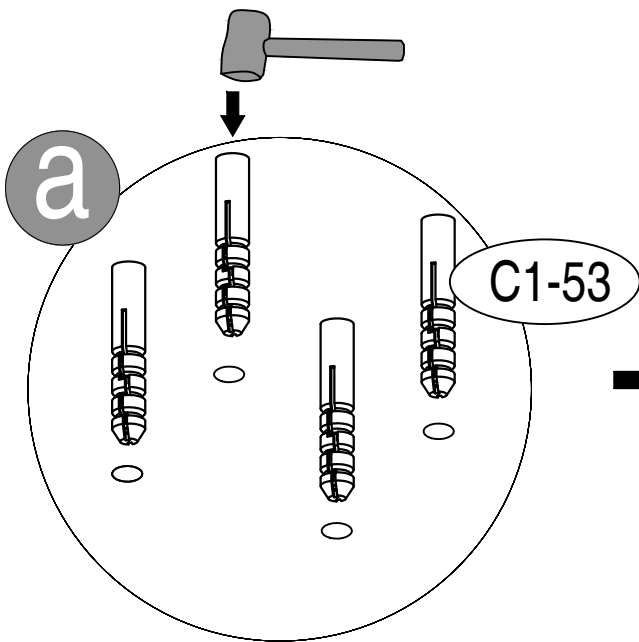

## BBSU-S350CG

180 x 350 cm

**DE** Einziehbare Seitenmarkise

**CZ** Zatahovací boční markýza

**SK** Zaťahovacia bočná markíza

**PL** Rozsuwana markiza boczna

**HU** Behúzható oldalsó napellenző

**RO** Copertină laterală retractabilă

180 x 350

NO.	IMAGE	mm	QTY
C1-G1		1800 x 3500	x1
C1-B2		1100	x1
C1-3			x2
C1-50		M 6 x 16	x4
C1-51		Ø 8 x 60	x4
C1-52		ST 6 x 60	x4
C1-53		Ø 12 x 60	x4
C1-55		ST8 x 70	x4
C1-4			x1

<b>1</b>	 C1-G1[x1]	 C1-3[x2]	 C1-50[x4]	
----------	---	--	---	--

a

	Ø 8 mm
Punch depth	70 mm

3

C1-51[x4]

4	 C1-G1[x1]	 C1-52[x4]		
---	---	---	--	--

5

  
C1-4[x1]

	Ø 12 mm
Punch depth	70 mm

6

C1-53[x4]

C1-55[x4]

7

C1-B2[x1]