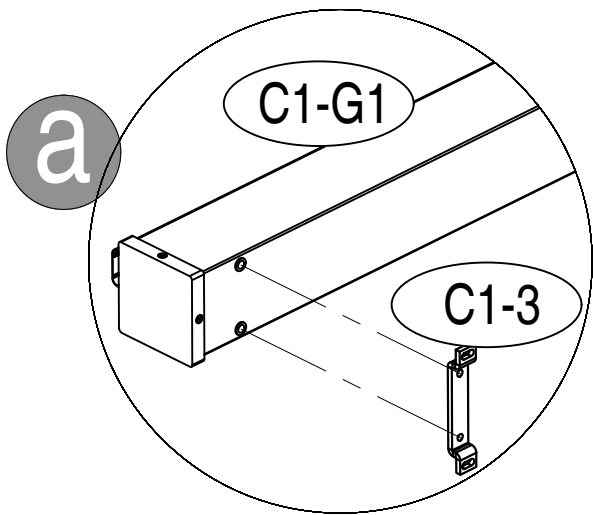

## BBSU-S350CG

180 x 350 cm

**DE** Einziehbare Seitenmarkise

**CZ** Zatahovací boční markýza

**SK** Zaťahovacia bočná markíza

**PL** Rozsuwana markiza boczna

**HU** Behúzható oldalsó napellenző

**RO** Copertină laterală retractabilă

180 x 350

NO.	IMAGE	mm	QTY
C1-G1		1800 x 3500	x1
C1-B2		1100	x1
C1-3			x2
C1-50		M 6 x 16	x4
C1-51		Ø 8 x 60	x4
C1-52		ST 6 x 60	x4
C1-53		Ø 12 x 60	x4
C1-55		ST8 x 70	x4
C1-4			x1

<b>1</b>	 C1-G1[x1]	 C1-3[x2]	 C1-50[x4]	
----------	---	--	---	--

a

	Ø 8 mm
Punch depth	70 mm

3

C1-51[x4]

4	 C1-G1[x1]	 C1-52[x4]		
---	---	---	--	--

5

  
C1-4[x1]

	Ø 12 mm
Punch depth	70 mm