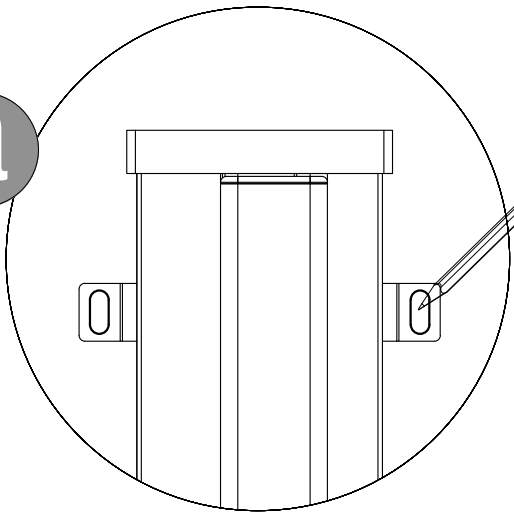

## BBSU-S350CG

180 x 350 cm

**DE** Einziehbare Seitenmarkise

**CZ** Zatahovací boční markýza

**SK** Zaťahovacia bočná markíza

**PL** Rozsuwana markiza boczna

**HU** Behúzható oldalsó napellenző

**RO** Copertină laterală retractabilă

180 x 350

NO.	IMAGE	mm	QTY
C1-G1		1800 x 3500	x1
C1-B2		1100	x1
C1-3			x2
C1-50		M 6 x 16	x4
C1-51		Ø 8 x 60	x4
C1-52		ST 6 x 60	x4
C1-53		Ø 12 x 60	x4
C1-55		ST8 x 70	x4
C1-4			x1

<b>1</b>	 C1-G1[x1]	 C1-3[x2]	 C1-50[x4]	
----------	---	--	---	--

a

	Ø 8 mm
Punch depth	70 mm

3

C1-51[x4]

4	 C1-G1[x1]	 C1-52[x4]		
---	---	---	--	--

5

  
C1-4[x1]

	Ø 12 mm
Punch depth	70 mm