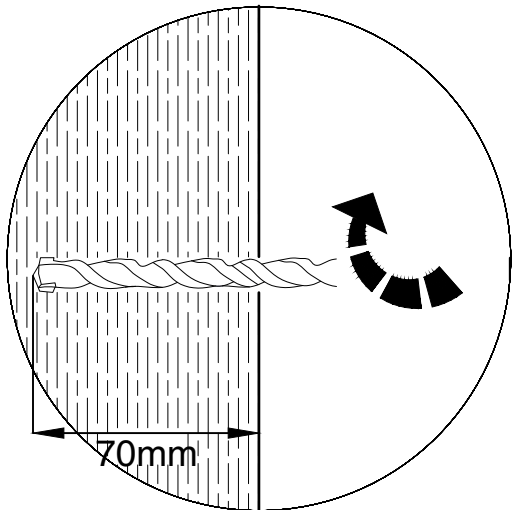

## BBSU-S350CG

180 x 350 cm

**DE** Einziehbare Seitenmarkise

**CZ** Zatahovací boční markýza

**SK** Zaťahovacia bočná markíza

**PL** Rozsuwana markiza boczna

**HU** Behúzható oldalsó napellenző

**RO** Copertină laterală retractabilă

180 x 350

NO.	IMAGE	mm	QTY
C1-G1		1800 x 3500	x1
C1-B2		1100	x1
C1-3			x2
C1-50		M 6 x 16	x4
C1-51		Ø 8 x 60	x4
C1-52		ST 6 x 60	x4
C1-53		Ø 12 x 60	x4
C1-55		ST8 x 70	x4
C1-4			x1

<b>1</b>	 C1-G1[x1]	 C1-3[x2]	 C1-50[x4]	
----------	---	--	---	--

a

	Ø 8 mm
Punch depth	70 mm

3

C1-51[x4]

4	 C1-G1[x1]	 C1-52[x4]		
---	---	---	--	--

5

  
C1-4[x1]

	Ø 12 mm
Punch depth	70 mm