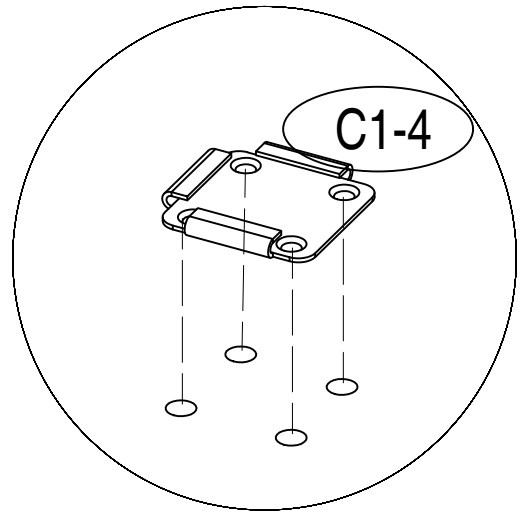

## BBSU-S350CG

180 x 350 cm

**DE** Einziehbare Seitenmarkise

**CZ** Zatahovací boční markýza

**SK** Zaťahovacia bočná markíza

**PL** Rozsuwana markiza boczna

**HU** Behúzható oldalsó napellenző

**RO** Copertină laterală retractabilă

180 x 350

NO.	IMAGE	mm	QTY
C1-G1		1800 x 3500	x1
C1-B2		1100	x1
C1-3			x2
C1-50		M 6 x 16	x4
C1-51		Ø 8 x 60	x4
C1-52		ST 6 x 60	x4
C1-53		Ø 12 x 60	x4
C1-55		ST8 x 70	x4
C1-4			x1

<b>1</b>	 C1-G1[x1]	 C1-3[x2]	 C1-50[x4]	
----------	---	--	---	--

a

	Ø 8 mm
Punch depth	70 mm

3

C1-51[x4]

4	 C1-G1[x1]	 C1-52[x4]		
---	---	---	--	--

5

  
C1-4[x1]

	Ø 12 mm
Punch depth	70 mm

6

C1-53[x4]

C1-55[x4]

7

C1-B2[x1]