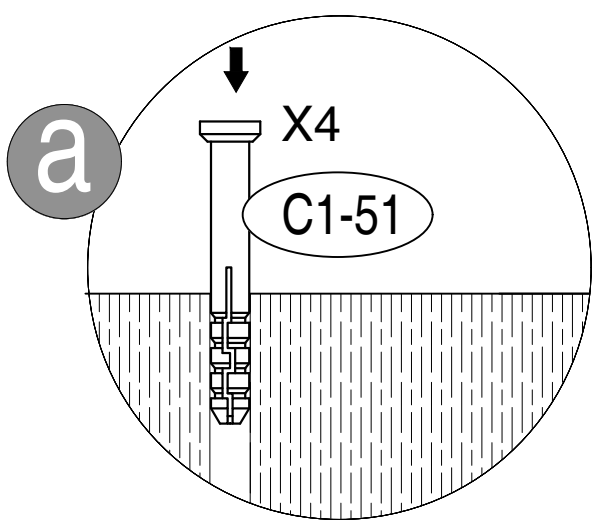

## BBSU-S350CG

180 x 350 cm

**DE** Einziehbare Seitenmarkise

**CZ** Zatahovací boční markýza

**SK** Zaťahovacia bočná markíza

**PL** Rozsuwana markiza boczna

**HU** Behúzható oldalsó napellenző

**RO** Copertină laterală retractabilă

180 x 350

NO.	IMAGE	mm	QTY
C1-G1		1800 x 3500	x1
C1-B2		1100	x1
C1-3			x2
C1-50		M 6 x 16	x4
C1-51		Ø 8 x 60	x4
C1-52		ST 6 x 60	x4
C1-53		Ø 12 x 60	x4
C1-55		ST8 x 70	x4
C1-4			x1

<b>1</b>	 C1-G1[x1]	 C1-3[x2]	 C1-50[x4]	
----------	---	--	---	--

a

	Ø 8 mm
Punch depth	70 mm

3

C1-51[x4]

4	 C1-G1[x1]	 C1-52[x4]		
---	---	---	--	--

5

  
C1-4[x1]

	Ø 12 mm
Punch depth	70 mm

6

C1-53[x4]

C1-55[x4]

7

C1-B2[x1]