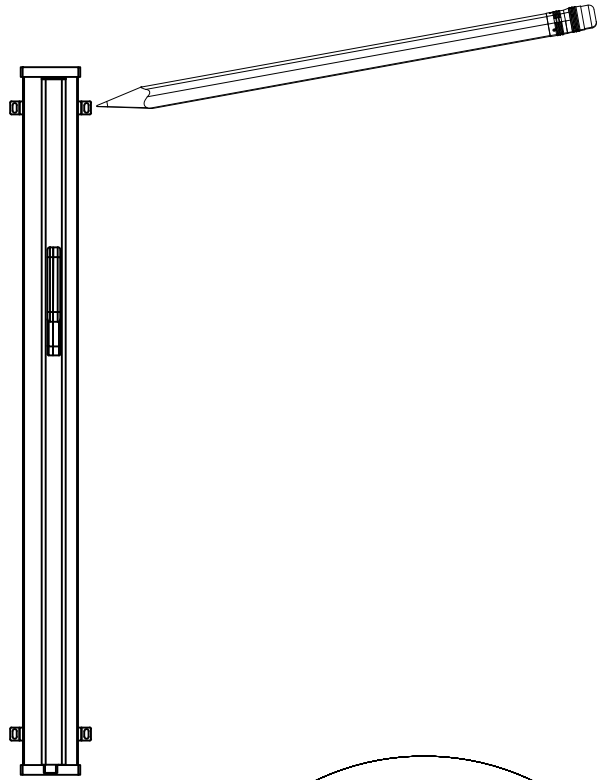

## BBSU-S350CG

180 x 350 cm

**DE** Einziehbare Seitenmarkise

**CZ** Zatahovací boční markýza

**SK** Zaťahovacia bočná markíza

**PL** Rozsuwana markiza boczna

**HU** Behúzható oldalsó napellenző

**RO** Copertină laterală retractabilă

180 x 350

NO.	IMAGE	mm	QTY
C1-G1		1800 x 3500	x1
C1-B2		1100	x1
C1-3			x2
C1-50		M 6 x 16	x4
C1-51		Ø 8 x 60	x4
C1-52		ST 6 x 60	x4
C1-53		Ø 12 x 60	x4
C1-55		ST8 x 70	x4
C1-4			x1

<b>1</b>	 C1-G1[x1]	 C1-3[x2]	 C1-50[x4]	
----------	---	--	---	--

a

	Ø 8 mm
Punch depth	70 mm

3

C1-51[x4]

4	 C1-G1[x1]	 C1-52[x4]		
---	---	---	--	--

5

  
C1-4[x1]

	Ø 12 mm
Punch depth	70 mm