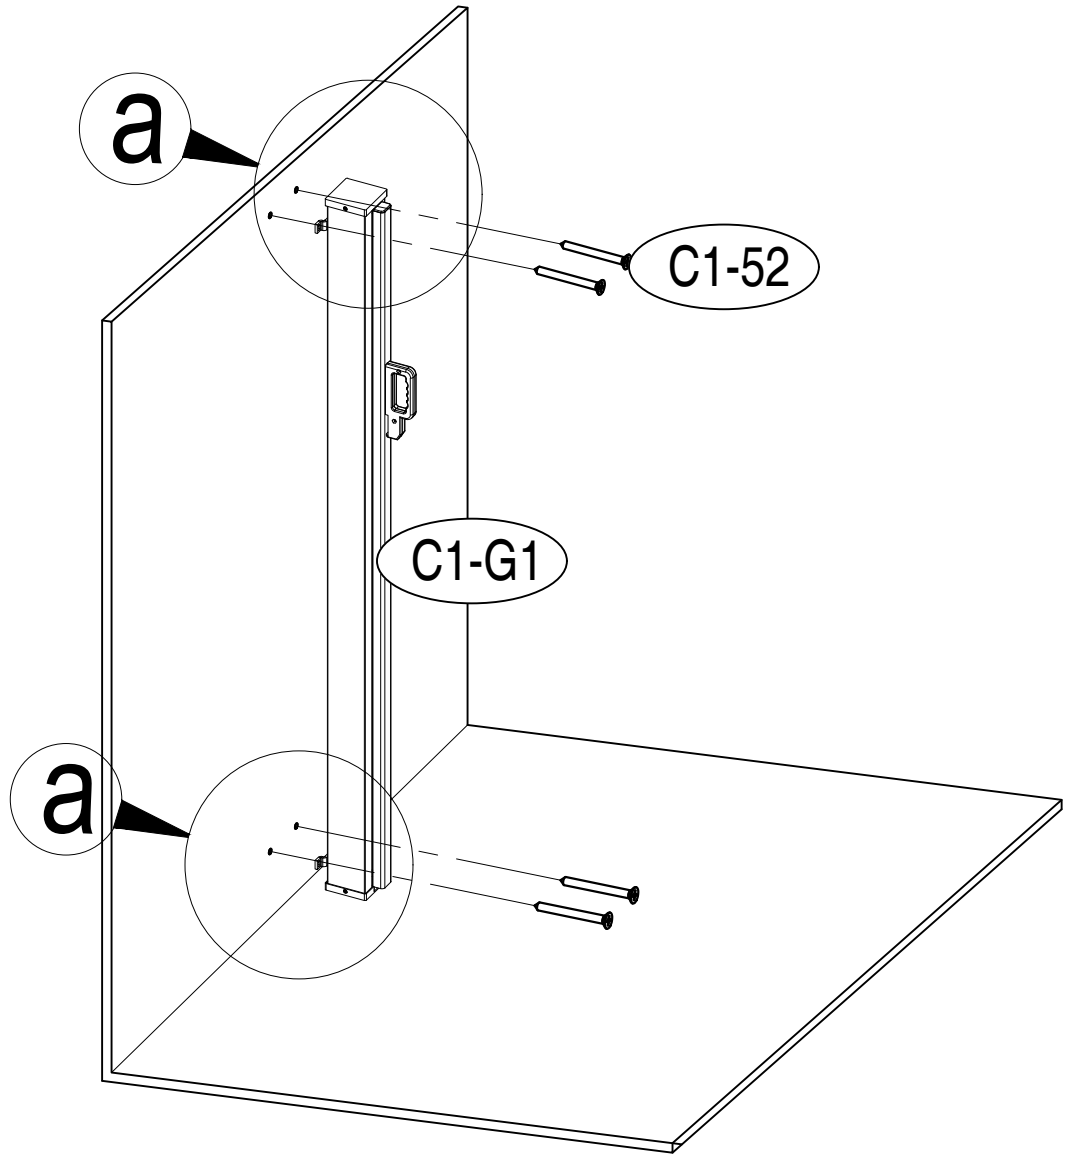

## BBSU-S350CG

180 x 350 cm

**DE** Einziehbare Seitenmarkise

**CZ** Zatahovací boční markýza

**SK** Zaťahovacia bočná markíza

**PL** Rozsuwana markiza boczna

**HU** Behúzható oldalsó napellenző

**RO** Copertină laterală retractabilă

180 x 350

NO.	IMAGE	mm	QTY
C1-G1		1800 x 3500	x1
C1-B2		1100	x1
C1-3			x2
C1-50		M 6 x 16	x4
C1-51		Ø 8 x 60	x4
C1-52		ST 6 x 60	x4
C1-53		Ø 12 x 60	x4
C1-55		ST8 x 70	x4
C1-4			x1

<b>1</b>	 C1-G1[x1]	 C1-3[x2]	 C1-50[x4]	
----------	---	--	---	--

a

	Ø 8 mm
Punch depth	70 mm

3

C1-51[x4]

4	 C1-G1[x1]	 C1-52[x4]		
---	---	---	--	--

5

  
C1-4[x1]

	Ø 12 mm
Punch depth	70 mm

6

C1-53[x4]

C1-55[x4]

7

C1-B2[x1]