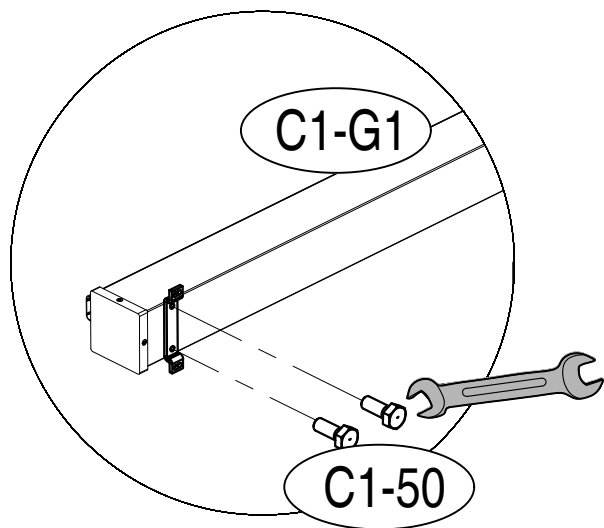

## BBSU-S350CG

180 x 350 cm

**DE** Einziehbare Seitenmarkise

**CZ** Zatahovací boční markýza

**SK** Zaťahovacia bočná markíza

**PL** Rozsuwana markiza boczna

**HU** Behúzható oldalsó napellenző

**RO** Copertină laterală retractabilă

180 x 350

NO.	IMAGE	mm	QTY
C1-G1		1800 x 3500	x1
C1-B2		1100	x1
C1-3			x2
C1-50		M 6 x 16	x4
C1-51		Ø 8 x 60	x4
C1-52		ST 6 x 60	x4
C1-53		Ø 12 x 60	x4
C1-55		ST8 x 70	x4
C1-4			x1

<b>1</b>	 C1-G1[x1]	 C1-3[x2]	 C1-50[x4]	
----------	---	--	---	--

a

	Ø 8 mm
Punch depth	70 mm

3

C1-51[x4]

4	 C1-G1[x1]	 C1-52[x4]		
---	---	---	--	--

5

  
C1-4[x1]

	Ø 12 mm
Punch depth	70 mm