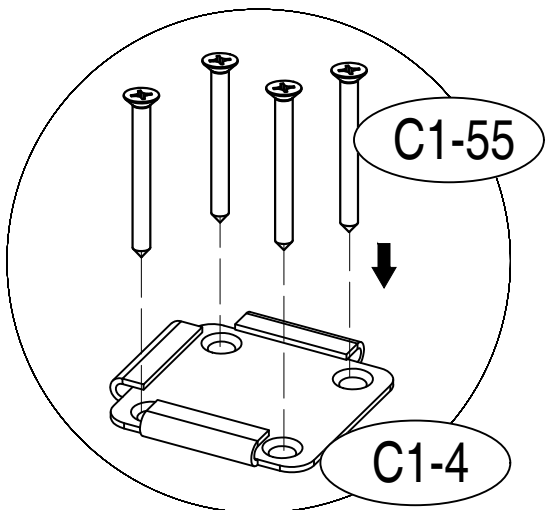

## BBSU-S350CG

180 x 350 cm

**DE** Einziehbare Seitenmarkise

**CZ** Zatahovací boční markýza

**SK** Zaťahovacia bočná markíza

**PL** Rozsuwana markiza boczna

**HU** Behúzható oldalsó napellenző

**RO** Copertină laterală retractabilă

180 x 350

NO.	IMAGE	mm	QTY
C1-G1		1800 x 3500	x1
C1-B2		1100	x1
C1-3			x2
C1-50		M 6 x 16	x4
C1-51		Ø 8 x 60	x4
C1-52		ST 6 x 60	x4
C1-53		Ø 12 x 60	x4
C1-55		ST8 x 70	x4
C1-4			x1

<b>1</b>	 C1-G1[x1]	 C1-3[x2]	 C1-50[x4]	
----------	---	--	---	--

a

	Ø 8 mm
Punch depth	70 mm

3

C1-51[x4]

4	 C1-G1[x1]	 C1-52[x4]		
---	---	---	--	--

5

  
C1-4[x1]

	Ø 12 mm
Punch depth	70 mm

6

C1-53[x4]

C1-55[x4]

7

C1-B2[x1]