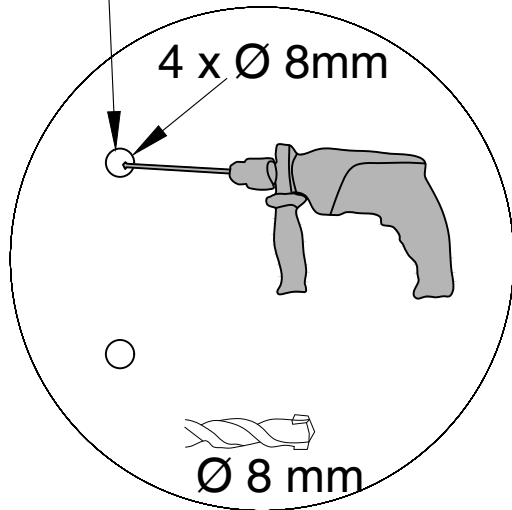

## BBSU-S350CG

180 x 350 cm

**DE** Einziehbare Seitenmarkise

**CZ** Zatahovací boční markýza

**SK** Zaťahovacia bočná markíza

**PL** Rozsuwana markiza boczna

**HU** Behúzható oldalsó napellenző

**RO** Copertină laterală retractabilă

180 x 350

NO.	IMAGE	mm	QTY
C1-G1		1800 x 3500	x1
C1-B2		1100	x1
C1-3			x2
C1-50		M 6 x 16	x4
C1-51		Ø 8 x 60	x4
C1-52		ST 6 x 60	x4
C1-53		Ø 12 x 60	x4
C1-55		ST8 x 70	x4
C1-4			x1

<b>1</b>	 C1-G1[x1]	 C1-3[x2]	 C1-50[x4]	
----------	---	--	---	--

a

	Ø 8 mm
Punch depth	70 mm

3

C1-51[x4]

4	 C1-G1[x1]	 C1-52[x4]		
---	---	---	--	--

5

  
C1-4[x1]

	Ø 12 mm
Punch depth	70 mm