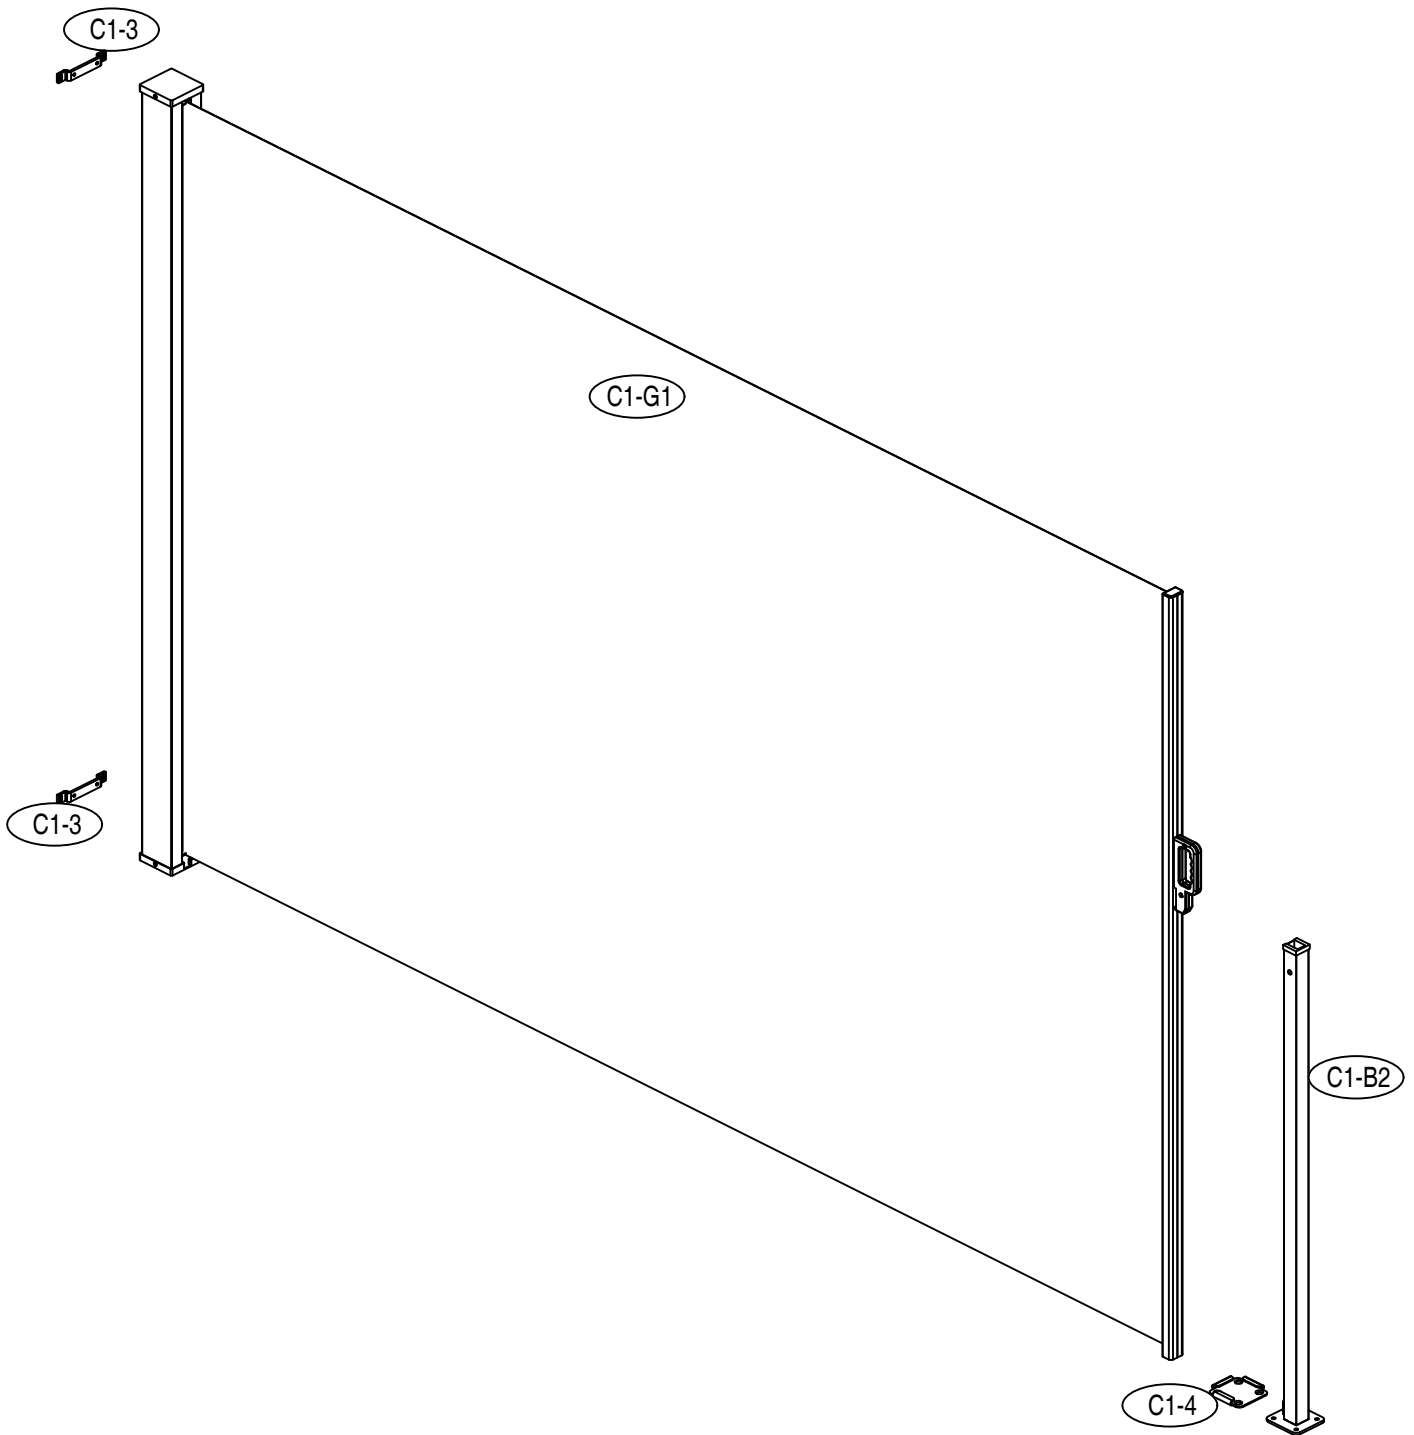

## BBSU-S350CG

180 x 350 cm

**DE** Einziehbare Seitenmarkise

**CZ** Zatahovací boční markýza

**SK** Zaťahovacia bočná markíza

**PL** Rozsuwana markiza boczna

**HU** Behúzható oldalsó napellenző

**RO** Copertină laterală retractabilă

180 x 350

NO.	IMAGE	mm	QTY
C1-G1		1800 x 3500	x1
C1-B2		1100	x1
C1-3			x2
C1-50		M 6 x 16	x4
C1-51		Ø 8 x 60	x4
C1-52		ST 6 x 60	x4
C1-53		Ø 12 x 60	x4
C1-55		ST8 x 70	x4
C1-4			x1

<b>1</b>	 C1-G1[x1]	 C1-3[x2]	 C1-50[x4]	
----------	---	--	---	--

a

	Ø 8 mm
Punch depth	70 mm

3

C1-51[x4]

4	 C1-G1[x1]	 C1-52[x4]		
---	---	---	--	--

5

  
C1-4[x1]

	Ø 12 mm
Punch depth	70 mm