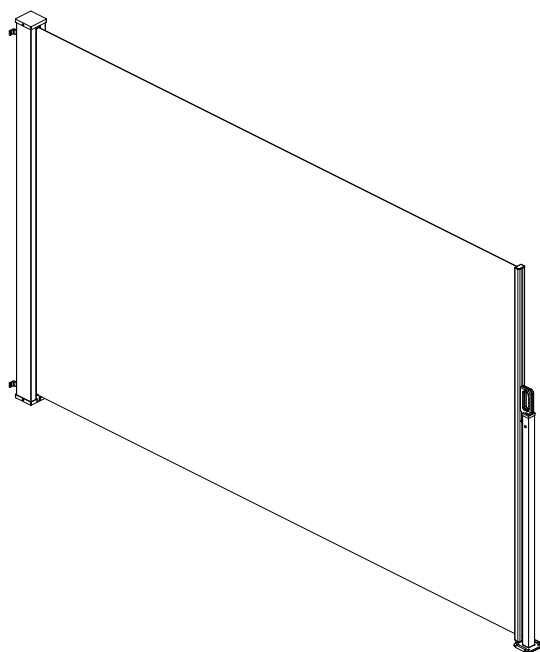

## BBSU-S350CG

180 x 350 cm

**DE** Einziehbare Seitenmarkise

**CZ** Zatahovací boční markýza

**SK** Zaťahovacia bočná markíza

**PL** Rozsuwana markiza boczna

**HU** Behúzható oldalsó napellenző

**RO** Copertină laterală retractabilă

180 x 350

NO.	IMAGE	mm	QTY
C1-G1		1800 x 3500	x1
C1-B2		1100	x1
C1-3			x2
C1-50		M 6 x 16	x4
C1-51		Ø 8 x 60	x4
C1-52		ST 6 x 60	x4
C1-53		Ø 12 x 60	x4
C1-55		ST8 x 70	x4
C1-4			x1

<b>1</b>	 C1-G1[x1]	 C1-3[x2]	 C1-50[x4]	
----------	---	--	---	--

a

	Ø 8 mm
Punch depth	70 mm

3

C1-51[x4]

4	 C1-G1[x1]	 C1-52[x4]		
---	---	---	--	--

5

  
C1-4[x1]

	Ø 12 mm
Punch depth	70 mm