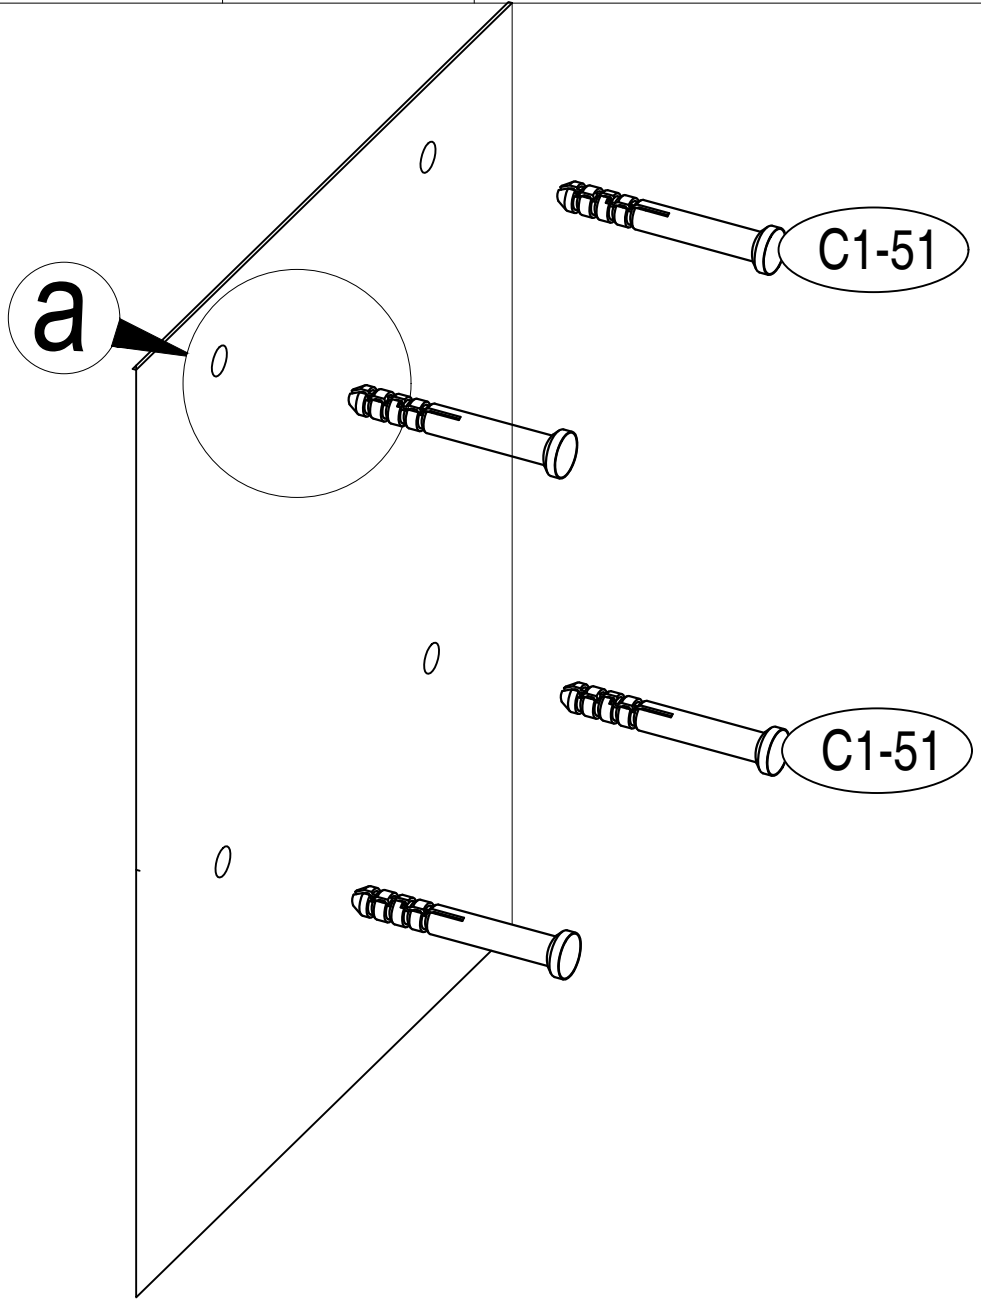

## BBSU-S350CG

180 x 350 cm

**DE** Einziehbare Seitenmarkise

**CZ** Zatahovací boční markýza

**SK** Zaťahovacia bočná markíza

**PL** Rozsuwana markiza boczna

**HU** Behúzható oldalsó napellenző

**RO** Copertină laterală retractabilă

180 x 350

NO.	IMAGE	mm	QTY
C1-G1		1800 x 3500	x1
C1-B2		1100	x1
C1-3			x2
C1-50		M 6 x 16	x4
C1-51		Ø 8 x 60	x4
C1-52		ST 6 x 60	x4
C1-53		Ø 12 x 60	x4
C1-55		ST8 x 70	x4
C1-4			x1

<b>1</b>	 C1-G1[x1]	 C1-3[x2]	 C1-50[x4]	
----------	---	--	---	--

a

	Ø 8 mm
Punch depth	70 mm

3

C1-51[x4]

4	 C1-G1[x1]	 C1-52[x4]		
---	---	---	--	--

5

  
C1-4[x1]

	Ø 12 mm
Punch depth	70 mm

6

C1-53[x4]

C1-55[x4]

7

C1-B2[x1]