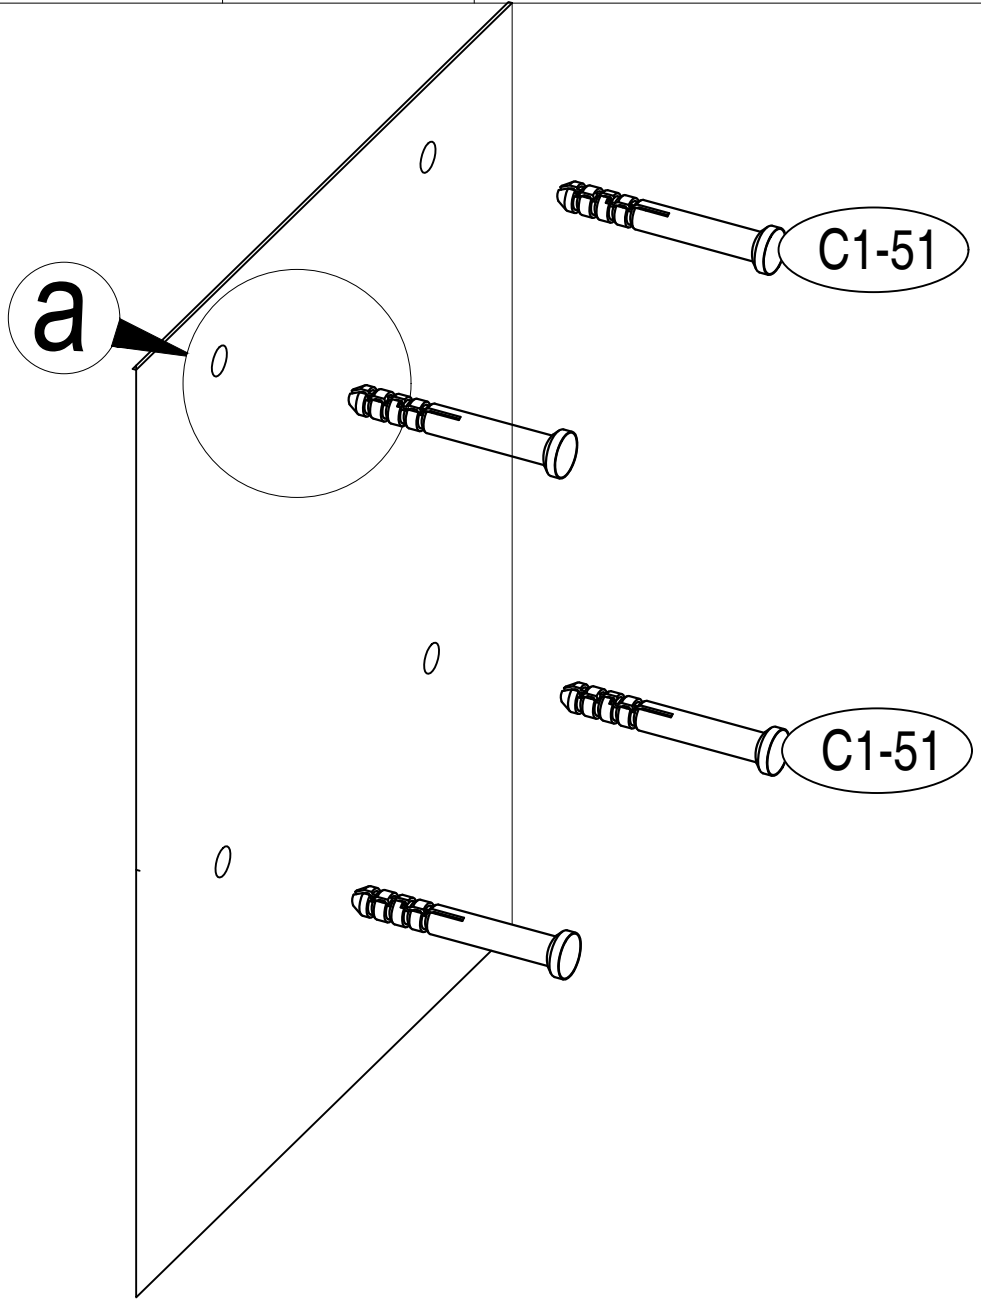

BESTBERG

GERMAN QUALITY

BBSU-S400CG

180 x 400 cm

DE Einziehbare Seitenmarkise

CZ Zatahovací boční markýza

SK Zaťahovacia bočná markíza

PL Rozsuwana markiza boczna

HU Behúzható oldalsó napellenző

RO Copertină laterală retractabilă

C1-180 x 400:

NO.	IMAGE	mm	QTY
C1-H1		1800 x 4000	x1
C1-B2		1100	x1
C1-3			x2
C1-50		M6 x 16	x4
C1-51		Ø 8 x 60	x4
C1-52		ST 6 x 60	x4
C1-53		Ø 12 x 60	x4
C1-55		ST 8 x 70	x4
C1-4			x1

1	 C1-H1[x1]	 C1-3[x2]	 C1-50[x4]	
----------	---	--	---	--

	Ø 8 mm
Punch depth	70 mm

3

C1-51[x4]

4	 C1-H1[x1]	 C1-52[x4]		
---	---	---	--	--

5

C1-4[x1]

	Ø 12 mm
Punch depth	70 mm

6

C1-53[x4]

C1-55[x4]

7

C1-B2[x1]