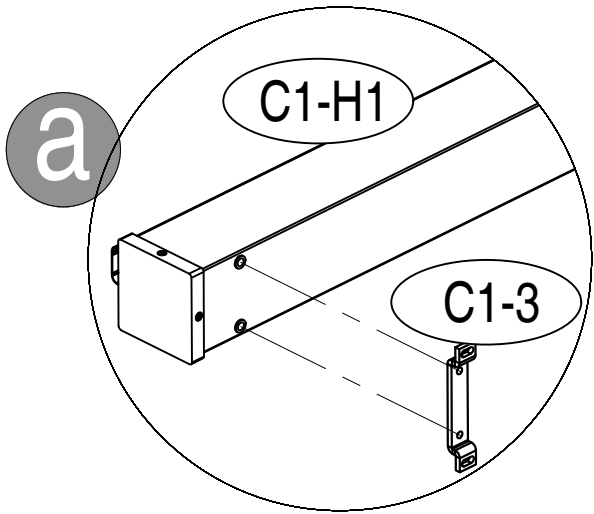

BESTBERG

GERMAN QUALITY

BBSU-S400CG

180 x 400 cm

DE Einziehbare Seitenmarkise

CZ Zatahovací boční markýza

SK Zaťahovacia bočná markíza

PL Rozsuwana markiza boczna

HU Behúzható oldalsó napellenző

RO Copertină laterală retractabilă

C1-180 x 400:

NO.	IMAGE	mm	QTY
C1-H1		1800 x 4000	x1
C1-B2		1100	x1
C1-3			x2
C1-50		M6 x 16	x4
C1-51		Ø 8 x 60	x4
C1-52		ST 6 x 60	x4
C1-53		Ø 12 x 60	x4
C1-55		ST 8 x 70	x4
C1-4			x1

1	 C1-H1[x1]	 C1-3[x2]	 C1-50[x4]	
----------	---	--	---	--

	Ø 8 mm
Punch depth	70 mm

3

C1-51[x4]

4	 C1-H1[x1]	 C1-52[x4]		
---	---	---	--	--

5

C1-4[x1]

	Ø 12 mm
Punch depth	70 mm