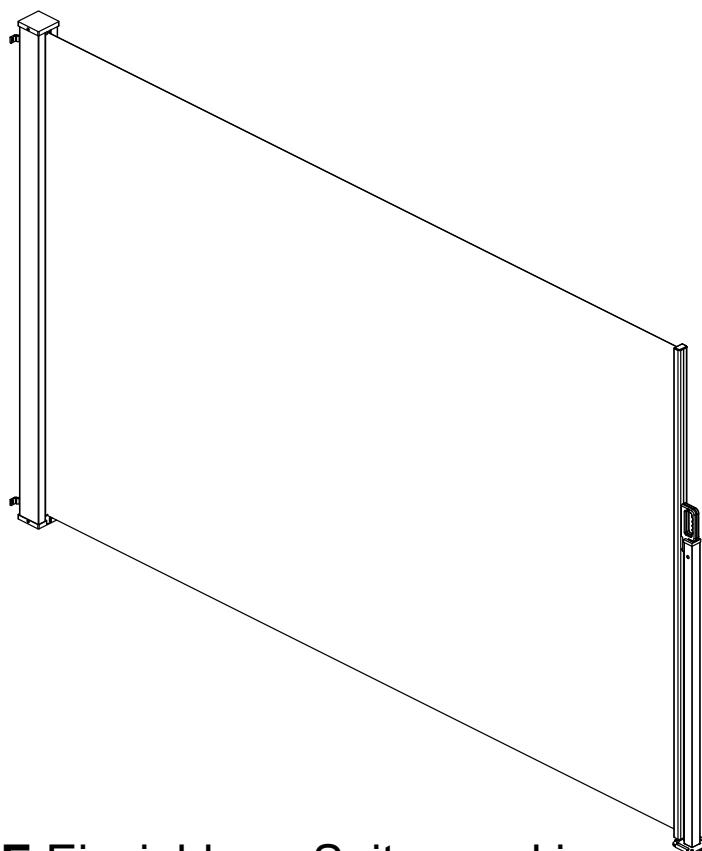

BESTBERG

GERMAN QUALITY

BBSU-S400CG

180 x 400 cm

DE Einziehbare Seitenmarkise

CZ Zatahovací boční markýza

SK Zaťahovacia bočná markíza

PL Rozsuwana markiza boczna

HU Behúzható oldalsó napellenző

RO Copertină laterală retractabilă

C1-180 x 400:

NO.	IMAGE	mm	QTY
C1-H1		1800 x 4000	x1
C1-B2		1100	x1
C1-3			x2
C1-50		M6 x 16	x4
C1-51		Ø 8 x 60	x4
C1-52		ST 6 x 60	x4
C1-53		Ø 12 x 60	x4
C1-55		ST 8 x 70	x4
C1-4			x1

1	 C1-H1[x1]	 C1-3[x2]	 C1-50[x4]	
----------	---	--	---	--

	Ø 8 mm
Punch depth	70 mm

3

C1-51[x4]

4	 C1-H1[x1]	 C1-52[x4]		
---	---	---	--	--

5

C1-4[x1]

	Ø 12 mm
Punch depth	70 mm