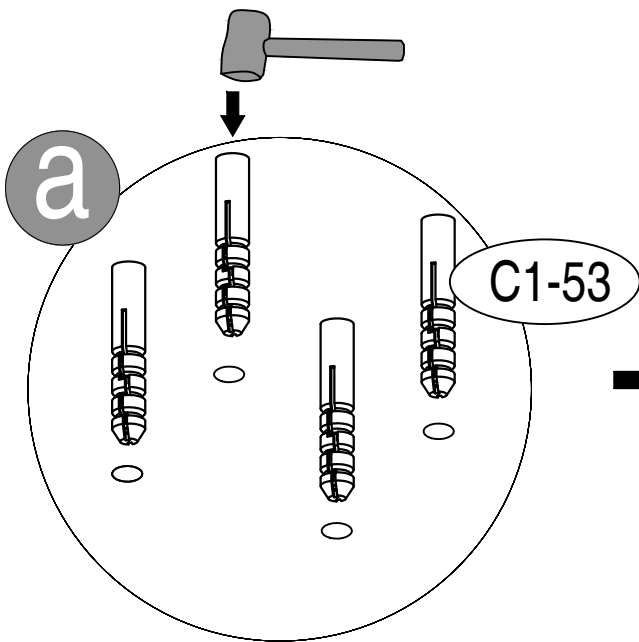

BESTBERG

GERMAN QUALITY

BBSU-S400CG

180 x 400 cm

DE Einziehbare Seitenmarkise

CZ Zatahovací boční markýza

SK Zaťahovacia bočná markíza

PL Rozsuwana markiza boczna

HU Behúzható oldalsó napellenző

RO Copertină laterală retractabilă

C1-180 x 400:

NO.	IMAGE	mm	QTY
C1-H1		1800 x 4000	x1
C1-B2		1100	x1
C1-3			x2
C1-50		M6 x 16	x4
C1-51		Ø 8 x 60	x4
C1-52		ST 6 x 60	x4
C1-53		Ø 12 x 60	x4
C1-55		ST 8 x 70	x4
C1-4			x1

1	 C1-H1[x1]	 C1-3[x2]	 C1-50[x4]	
----------	---	--	---	--

	Ø 8 mm
Punch depth	70 mm

3

C1-51[x4]

4	 C1-H1[x1]	 C1-52[x4]		
---	---	---	--	--

5

C1-4[x1]

	Ø 12 mm
Punch depth	70 mm

6

C1-53[x4]

C1-55[x4]

7

C1-B2[x1]