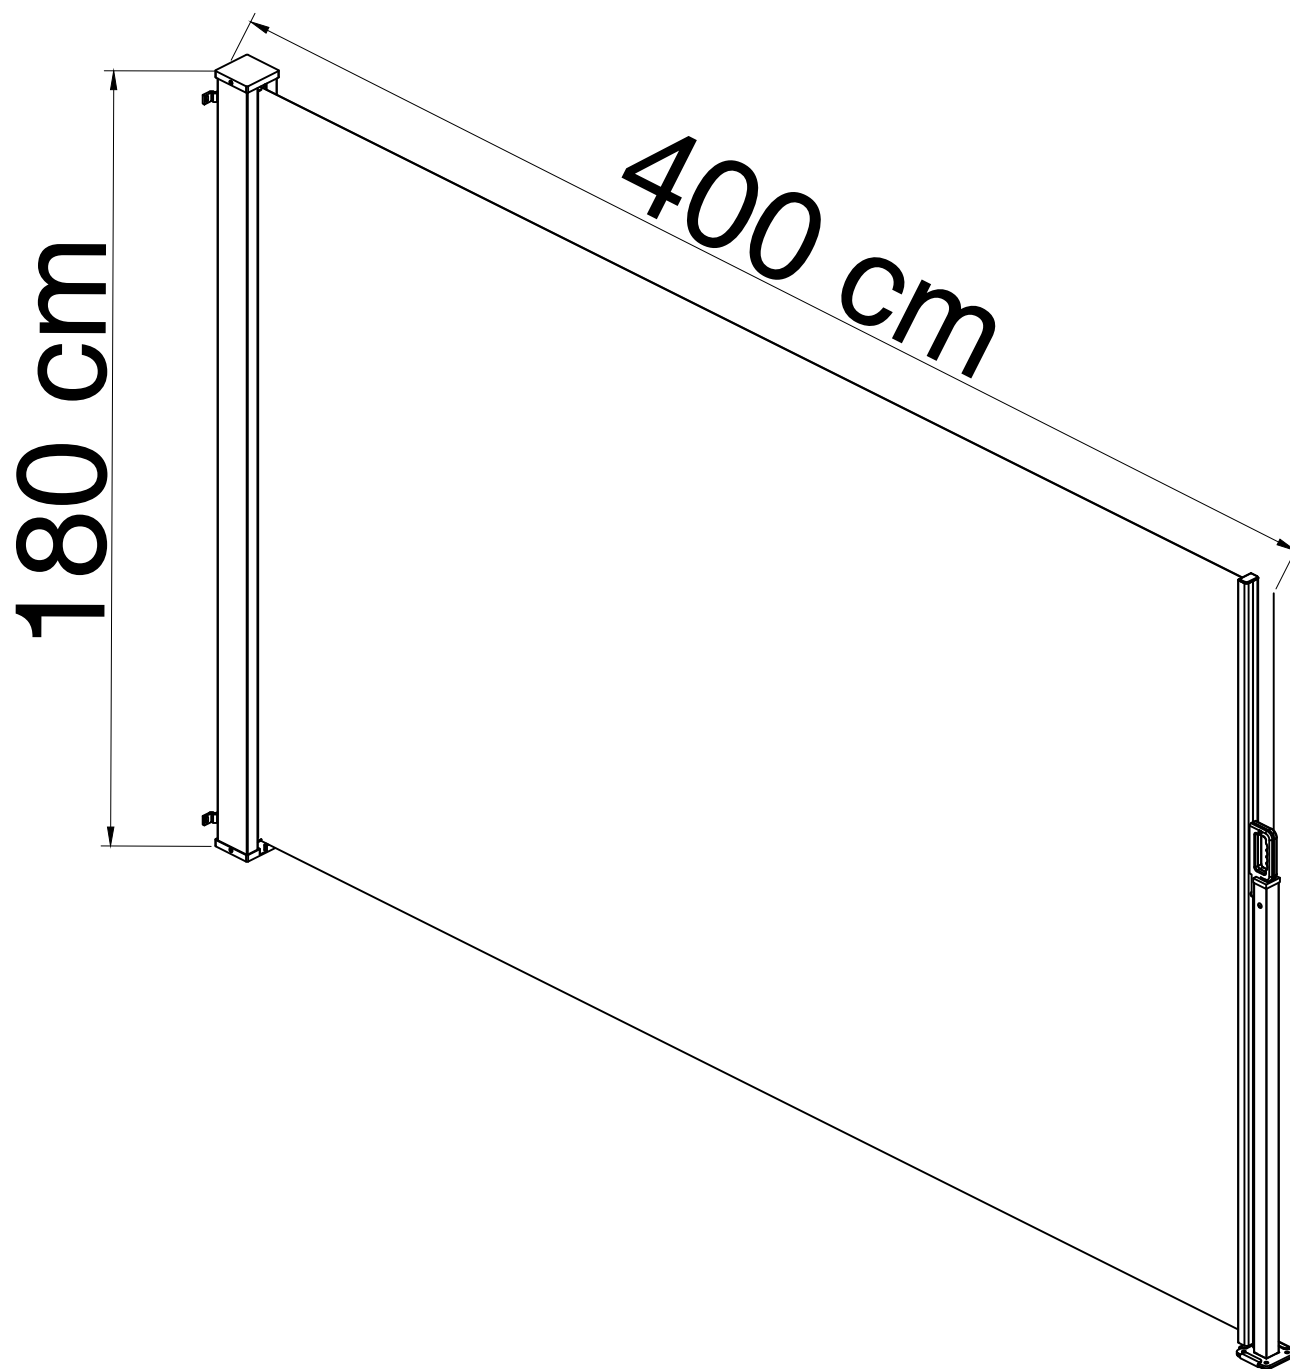

BESTBERG

GERMAN QUALITY

BBSU-S400CG

180 x 400 cm

DE Einziehbare Seitenmarkise

CZ Zatahovací boční markýza

SK Zaťahovacia bočná markíza

PL Rozsuwana markiza boczna

HU Behúzható oldalsó napellenző

RO Copertină laterală retractabilă

C1-180 x 400:

NO.	IMAGE	mm	QTY
C1-H1		1800 x 4000	x1
C1-B2		1100	x1
C1-3			x2
C1-50		M6 x 16	x4
C1-51		Ø 8 x 60	x4
C1-52		ST 6 x 60	x4
C1-53		Ø 12 x 60	x4
C1-55		ST 8 x 70	x4
C1-4			x1

1	 C1-H1[x1]	 C1-3[x2]	 C1-50[x4]	
----------	---	--	---	--

	Ø 8 mm
Punch depth	70 mm

3

C1-51[x4]

4	 C1-H1[x1]	 C1-52[x4]		
---	---	---	--	--

5

C1-4[x1]

	Ø 12 mm
Punch depth	70 mm