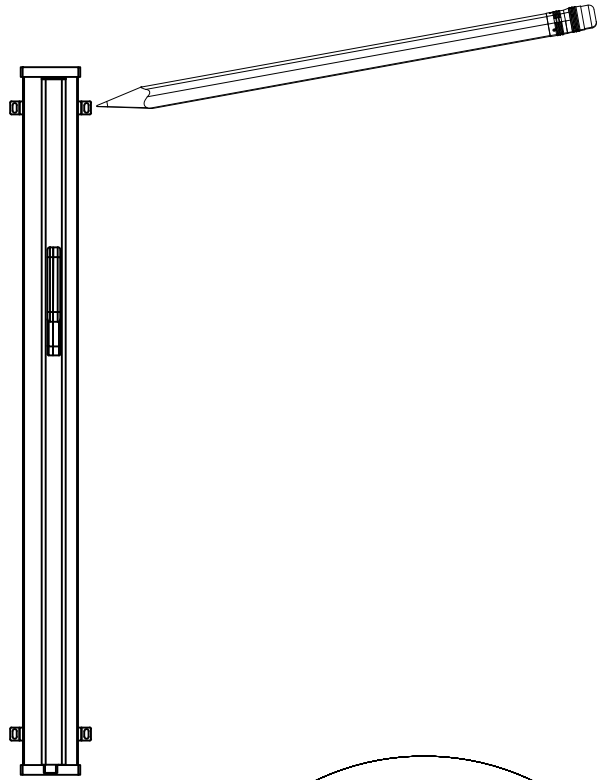

BESTBERG

GERMAN QUALITY

BBSU-S400CG

180 x 400 cm

DE Einziehbare Seitenmarkise

CZ Zatahovací boční markýza

SK Zaťahovacia bočná markíza

PL Rozsuwana markiza boczna

HU Behúzható oldalsó napellenző

RO Copertină laterală retractabilă

C1-180 x 400:

NO.	IMAGE	mm	QTY
C1-H1		1800 x 4000	x1
C1-B2		1100	x1
C1-3			x2
C1-50		M6 x 16	x4
C1-51		Ø 8 x 60	x4
C1-52		ST 6 x 60	x4
C1-53		Ø 12 x 60	x4
C1-55		ST 8 x 70	x4
C1-4			x1

1	 C1-H1[x1]	 C1-3[x2]	 C1-50[x4]	
----------	---	--	---	--

	Ø 8 mm
Punch depth	70 mm

3

C1-51[x4]

4	 C1-H1[x1]	 C1-52[x4]		
---	---	---	--	--

5

C1-4[x1]

	Ø 12 mm
Punch depth	70 mm