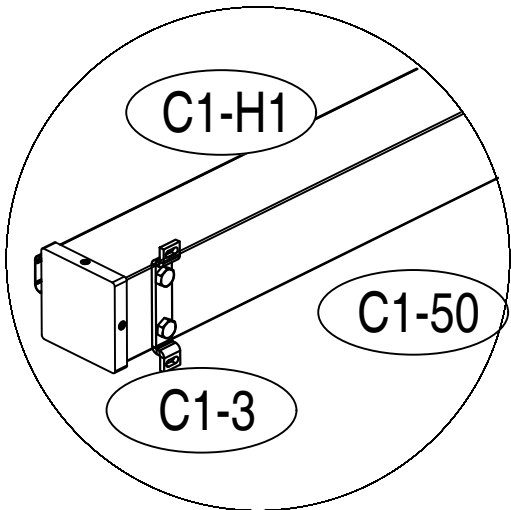

BESTBERG

GERMAN QUALITY

BBSU-S400CG

180 x 400 cm

DE Einziehbare Seitenmarkise

CZ Zatahovací boční markýza

SK Zaťahovacia bočná markíza

PL Rozsuwana markiza boczna

HU Behúzható oldalsó napellenző

RO Copertină laterală retractabilă

C1-180 x 400:

NO.	IMAGE	mm	QTY
C1-H1		1800 x 4000	x1
C1-B2		1100	x1
C1-3			x2
C1-50		M6 x 16	x4
C1-51		Ø 8 x 60	x4
C1-52		ST 6 x 60	x4
C1-53		Ø 12 x 60	x4
C1-55		ST 8 x 70	x4
C1-4			x1

1	 C1-H1[x1]	 C1-3[x2]	 C1-50[x4]	
----------	---	--	---	--

	Ø 8 mm
Punch depth	70 mm

3

C1-51[x4]

4	 C1-H1[x1]	 C1-52[x4]		
---	---	---	--	--

5

C1-4[x1]

	Ø 12 mm
Punch depth	70 mm