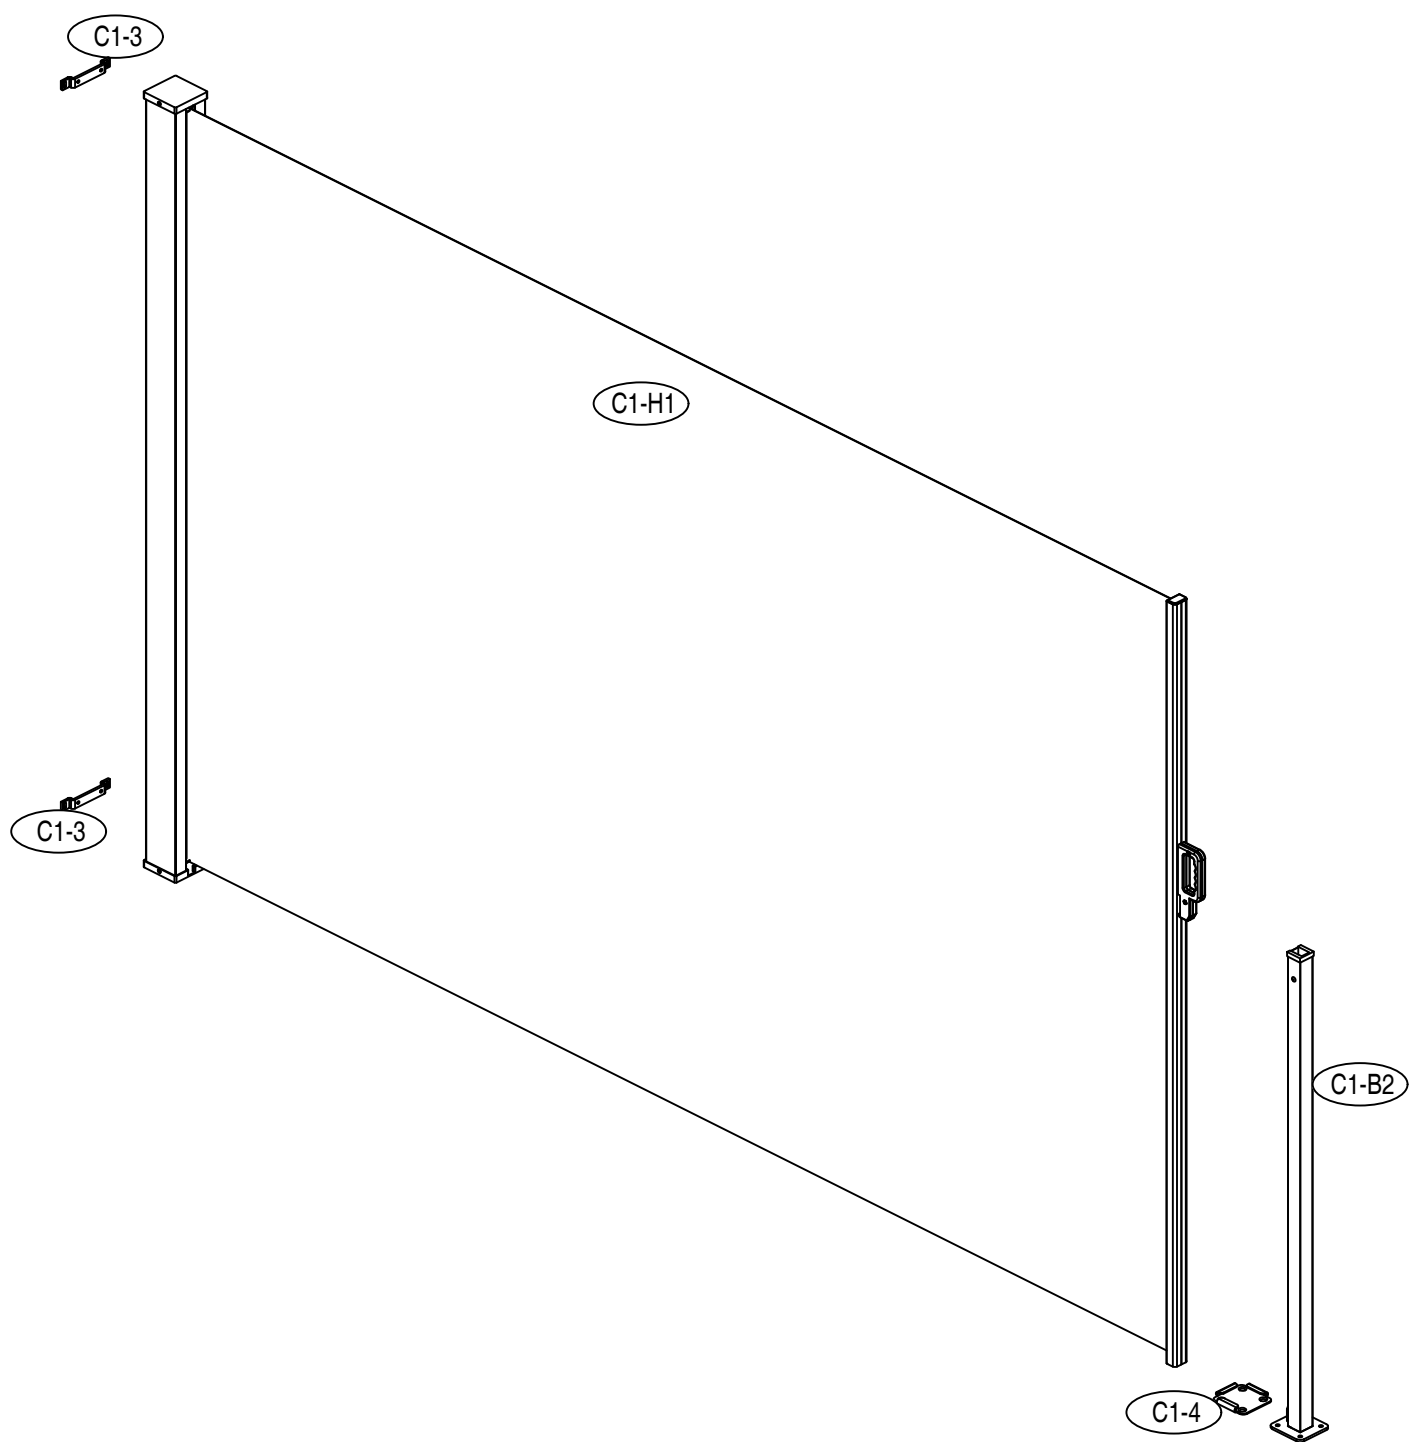

BESTBERG

GERMAN QUALITY

BBSU-S400CG

180 x 400 cm

DE Einziehbare Seitenmarkise

CZ Zatahovací boční markýza

SK Zaťahovacia bočná markíza

PL Rozsuwana markiza boczna

HU Behúzható oldalsó napellenző

RO Copertină laterală retractabilă

C1-180 x 400:

NO.	IMAGE	mm	QTY
C1-H1		1800 x 4000	x1
C1-B2		1100	x1
C1-3			x2
C1-50		M6 x 16	x4
C1-51		Ø 8 x 60	x4
C1-52		ST 6 x 60	x4
C1-53		Ø 12 x 60	x4
C1-55		ST 8 x 70	x4
C1-4			x1

1	 C1-H1[x1]	 C1-3[x2]	 C1-50[x4]	
----------	---	--	---	--

	Ø 8 mm
Punch depth	70 mm

3

C1-51[x4]

4	 C1-H1[x1]	 C1-52[x4]		
---	---	---	--	--

5

C1-4[x1]

	Ø 12 mm
Punch depth	70 mm