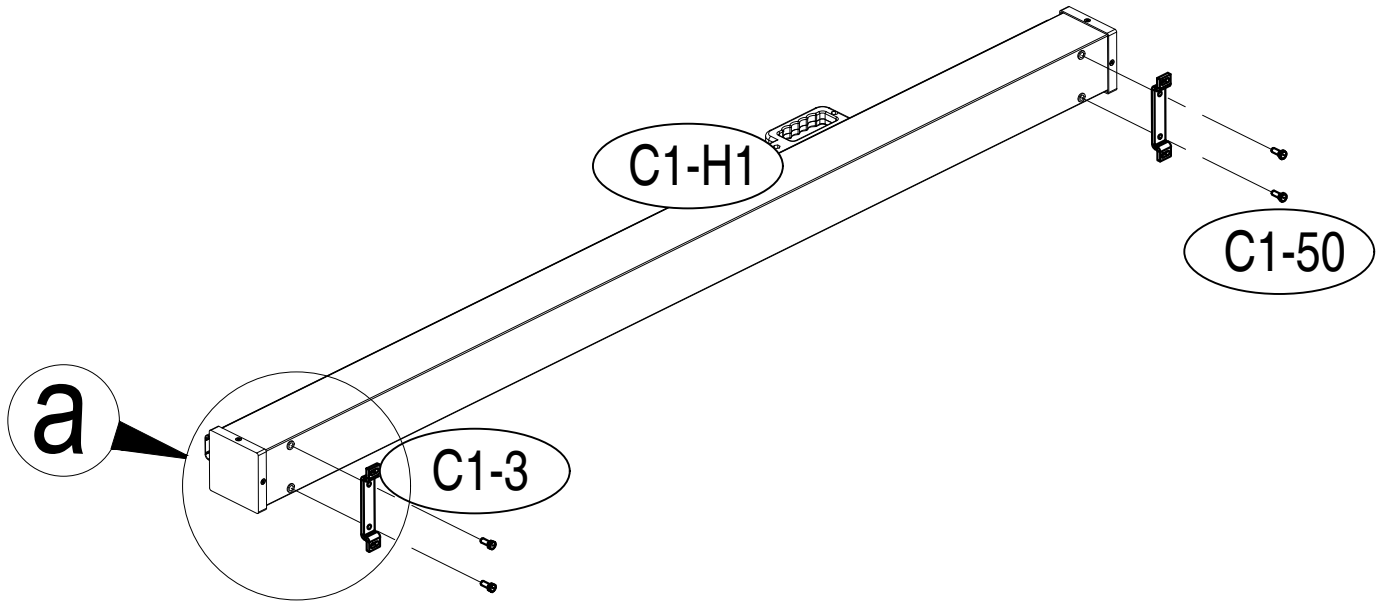

BESTBERG

GERMAN QUALITY

BBSU-S400CG

180 x 400 cm

DE Einziehbare Seitenmarkise

CZ Zatahovací boční markýza

SK Zaťahovacia bočná markíza

PL Rozsuwana markiza boczna

HU Behúzható oldalsó napellenző

RO Copertină laterală retractabilă

C1-180 x 400:

NO.	IMAGE	mm	QTY
C1-H1		1800 x 4000	x1
C1-B2		1100	x1
C1-3			x2
C1-50		M6 x 16	x4
C1-51		Ø 8 x 60	x4
C1-52		ST 6 x 60	x4
C1-53		Ø 12 x 60	x4
C1-55		ST 8 x 70	x4
C1-4			x1

1	 C1-H1[x1]	 C1-3[x2]	 C1-50[x4]	
----------	---	--	---	--

	Ø 8 mm
Punch depth	70 mm

3

C1-51[x4]

4	 C1-H1[x1]	 C1-52[x4]		
---	---	---	--	--

5

C1-4[x1]

	Ø 12 mm
Punch depth	70 mm