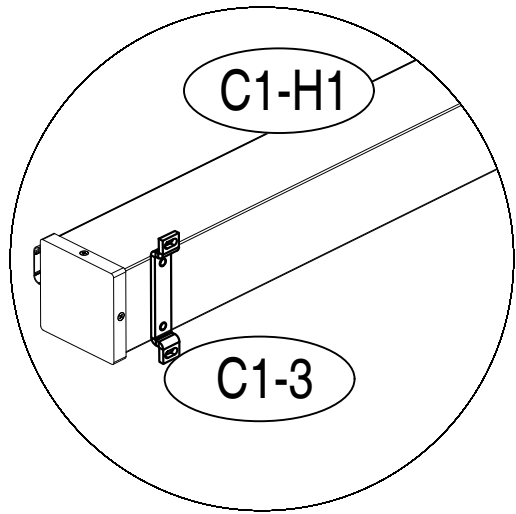

BESTBERG

GERMAN QUALITY

BBSU-S400CG

180 x 400 cm

DE Einziehbare Seitenmarkise

CZ Zatahovací boční markýza

SK Zaťahovacia bočná markíza

PL Rozsuwana markiza boczna

HU Behúzható oldalsó napellenző

RO Copertină laterală retractabilă

C1-180 x 400:

NO.	IMAGE	mm	QTY
C1-H1		1800 x 4000	x1
C1-B2		1100	x1
C1-3			x2
C1-50		M6 x 16	x4
C1-51		Ø 8 x 60	x4
C1-52		ST 6 x 60	x4
C1-53		Ø 12 x 60	x4
C1-55		ST 8 x 70	x4
C1-4			x1

1	 C1-H1[x1]	 C1-3[x2]	 C1-50[x4]	
----------	---	--	---	--

	Ø 8 mm
Punch depth	70 mm

3

C1-51[x4]

4	 C1-H1[x1]	 C1-52[x4]		
---	---	---	--	--

5

C1-4[x1]

	Ø 12 mm
Punch depth	70 mm