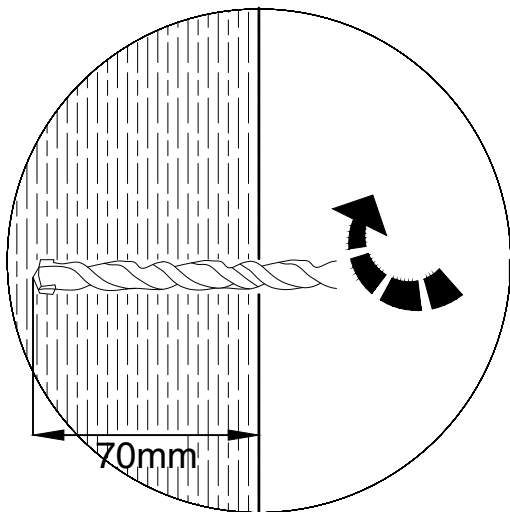

BESTBERG

GERMAN QUALITY

BBSU-S400CG

180 x 400 cm

DE Einziehbare Seitenmarkise

CZ Zatahovací boční markýza

SK Zaťahovacia bočná markíza

PL Rozsuwana markiza boczna

HU Behúzható oldalsó napellenző

RO Copertină laterală retractabilă

C1-180 x 400:

NO.	IMAGE	mm	QTY
C1-H1		1800 x 4000	x1
C1-B2		1100	x1
C1-3			x2
C1-50		M6 x 16	x4
C1-51		Ø 8 x 60	x4
C1-52		ST 6 x 60	x4
C1-53		Ø 12 x 60	x4
C1-55		ST 8 x 70	x4
C1-4			x1

1	 C1-H1[x1]	 C1-3[x2]	 C1-50[x4]	
----------	---	--	---	--

	Ø 8 mm
Punch depth	70 mm

3

C1-51[x4]

4	 C1-H1[x1]	 C1-52[x4]		
---	---	---	--	--

5

C1-4[x1]

	Ø 12 mm
Punch depth	70 mm