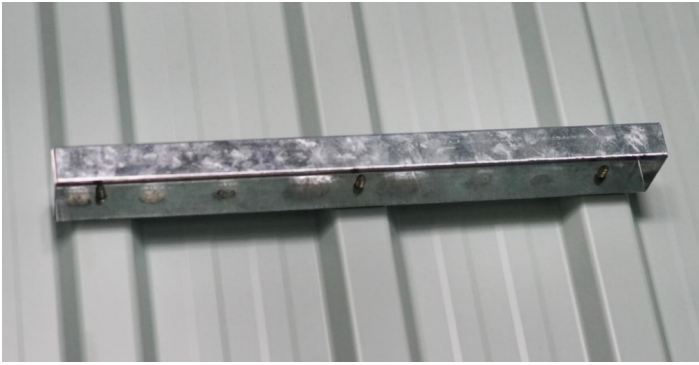

**HU** Szerszámtartó kerti fészkerhez

**RO** Suport pentru scule pentru șopron de grădină

Import:

IPRICE RECARE s.r.o.,

Rybníky IV 326, Zlín 760 01

Czechia

bestberg@bestberg.eu

Made in China